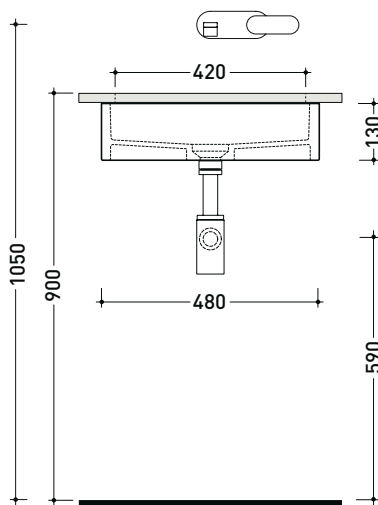

MW48SP Miniwash 48

Lavabo cm 48 sottopiano

• senza troppopieno • smaltato esternamente

Complementi: **Piani FLY (FY48PC)**
Rubinetti lavabo linea ONE - NOKÉ - SI - FOLD - X1 - STIL - LOOK
Accessori linea TWO - HOOP - FOLD - STIL

Accessori tecnici: **Sifone cromo (SIFL/CR) - Sifone telescopico cromo (SIFL066)**
Piletta Stop & Go (PLSG)
Piletta Stop & Go in ceramica (PLCE)
Piletta con troppopieno integrato in ceramica (PLTPCE)
Piletta con troppopieno integrato CROMO (PLTPCR)
Set 2 pezzi rubinetto filtro cromo (RF026)

Dim. Imballo 49 x 14,5 x 37,5 cm | Peso 14,5 kg | Pz. Pallet n° 42

CE UNI EN 14688 - CL00 Dop-No14688

vista zenitale / zenital view

vista zenitale / zenital view

vista frontale / frontal view

sezione longitudinale / section