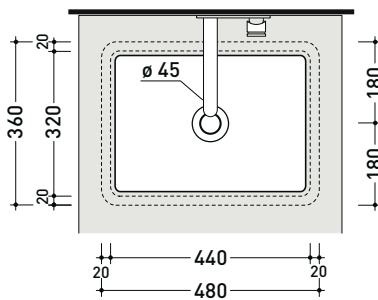

MW48SP Miniwash 48

Lavabo cm 48 sottopiano

• senza troppopieno • smaltato esternamente

Complementi: **Piani FLY (FY48PC)**
Rubinetti lavabo linea ONE - NOKÉ - SI - FOLD - X1 - STIL - LOOK
Accessori linea TWO - HOOP - FOLD - STIL

Accessori tecnici: **Sifone cromo (SIFL/CR) - Sifone telescopico cromo (SIFL066)**
Piletta Stop & Go (PLSG)
Piletta Stop & Go in ceramica (PLCE)
Piletta con troppopieno integrato in ceramica (PLTPCE)
Piletta con troppopieno integrato CROMO (PLTPCR)
Set 2 pezzi rubinetto filtro cromo (RF026)

Dim. Imballo 49 x 14,5 x 37,5 cm | Peso 14,5 kg | Pz. Pallet n° 42

CE UNI EN 14688 - CL00 Dop-No14688

vista zenitale / zenital view

vista zenitale / zenital view

vista frontale / frontal view

sezione longitudinale / section