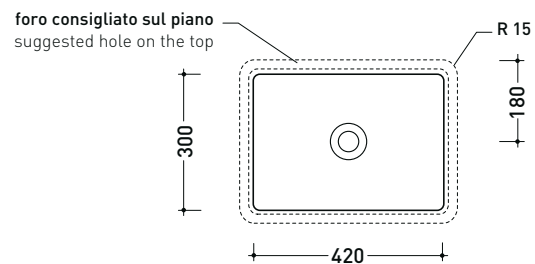

MW48SP Miniwash 48

Lavabo cm 48 sottopiano

• senza troppopieno • smaltato esternamente

Complementi: **Piani FLY (FY48PC)**
Rubinetti lavabo linea ONE - NOKÉ - SI - FOLD - X1 - STIL - LOOK
Accessori linea TWO - HOOP - FOLD - STIL

Accessori tecnici: **Sifone cromo (SIFL/CR) - Sifone telescopico cromo (SIFL066)**
Piletta Stop & Go (PLSG)
Piletta Stop & Go in ceramica (PLCE)
Piletta con troppopieno integrato in ceramica (PLTPCE)
Piletta con troppopieno integrato CROMO (PLTPCR)
Set 2 pezzi rubinetto filtro cromo (RF026)

Dim. Imballo 49 x 14,5 x 37,5 cm | Peso 14,5 kg | Pz. Pallet n° 42

CE UNI EN 14688 - CL00 Dop-No14688

vista zenitale / zenital view

vista zenitale / zenital view

vista frontale / frontal view

sezione longitudinale / section