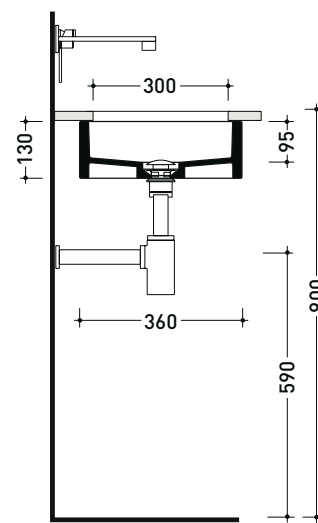

MW48SP Miniwash 48

Lavabo cm 48 sottopiano

• senza troppopieno • smaltato esternamente

Complementi: **Piani FLY (FY48PC)**
Rubinetti lavabo linea ONE - NOKÉ - SI - FOLD - X1 - STIL - LOOK
Accessori linea TWO - HOOP - FOLD - STIL

Dim. Imballo 49 x 14,5 x 37,5 cm | Peso 14,5 kg | Pz. Pallet n° 42

CE UNI EN 14688 - CL00 Dop-No14688

vista zenitale / zenital view

vista zenitale / zenital view

vista frontale / frontal view

sezione longitudinale / section