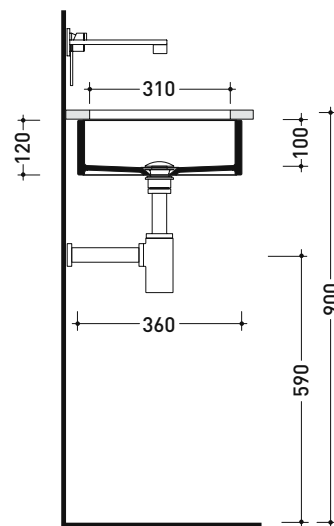

## MW48SP Miniwash 48

Lavabo cm 48 sottopiano

• SENZA TROPPOPIENO • SMALTATO ESTERNAMENTE

Complementi: Piani FLY (FY48PC)  
Piani FLYMAX (FY48SP)  
Rubinetti lavabo linea ONE - NOKÈ - SI - FOLD - X1  
Accessori linea TWO - HOOP - NOKÈ - FOLD

Dim. Imballo 49 x 14,5 x 37,5 cm | Peso 14,5 kg | Pz. Pallet n° 42

CE UNI EN 14688 - CL00 Dop-No14688

vista zenitale / zenital view

vista frontale / frontal view

vista zenitale / zenital view

sezione longitudinale / section

dimensioni in mm

CERAMICA: finiture lucide

finiture opache

Le misure dimensionali riportate hanno una tolleranza del 2%