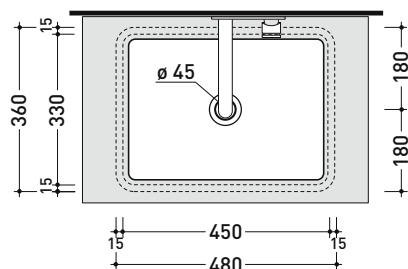

## MW48SP Miniwash 48

Lavabo cm 48 sottopiano

• SENZA TROPPOPIENO • SMALTATO ESTERNAMENTE

Complementi: Piani FLY (FY48PC)  
Piani FLYMAX (FY48SP)  
Rubinetti lavabo linea ONE - NOKÈ - SI - FOLD - X1  
Accessori linea TWO - HOOP - NOKÈ - FOLD

Accessori tecnici: Sifone cromo (SIFL/CR) - Sifone telescopico cromo (SIFL066)  
Piletta Stop & Go (PLSG)  
Piletta Stop & Go in ceramica (PLCE)  
Piletta con troppopieno integrato in ceramica (PLTPCE)  
Piletta con troppopieno integrato CROMO (PLTPCR)  
Set 2 pezzi rubinetto filtro cromo (RF026)

Dim. Imballo 49 x 14,5 x 37,5 cm | Peso 14,5 kg | Pz. Pallet n° 42

CE UNI EN 14688 - CL00 Dop-No14688

vista zenitale / zenital view

vista frontale / frontal view

vista zenitale / zenital view

sezione longitudinale / section

dimensioni in mm

CERAMICA: finiture lucide

finiture opache

Le misure dimensionali riportate hanno una tolleranza del 2%