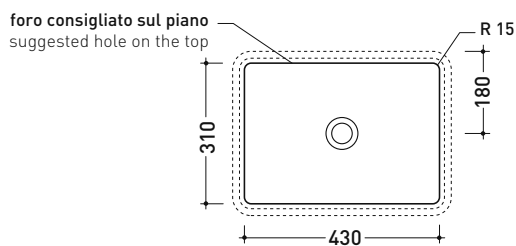

Accessori tecnici: Sifone cromo (SIFL/CR) - Sifone telescopico cromo (SIFL066)  
Piletta Stop & Go (PLSG)  
Piletta Stop & Go in ceramica (PLCE)  
Piletta con troppopieno integrato in ceramica (PLTPCE)  
Piletta con troppopieno integrato CROMO (PLTPCR)  
Set 2 pezzi rubinetto filtro cromo (RF026)

Dim. Imballo 49 x 14,5 x 37,5 cm | Peso 14,5 kg | Pz. Pallet n° 42

CE UNI EN 14688 - CL00 Dop-No14688

vista zenitale / zenital view

vista frontale / frontal view

vista zenitale / zenital view

sezione longitudinale / section

dimensioni in mm

CERAMICA: finiture lucide

finiture opache

Le misure dimensionali riportate hanno una tolleranza del 2%