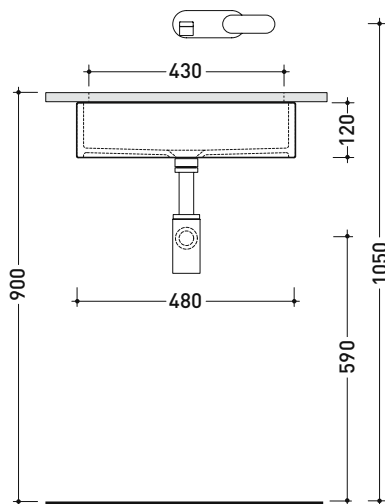

## MW48SP Miniwash 48

Lavabo cm 48 sottopiano

• SENZA TROPPOPIENO • SMALTATO ESTERNAMENTE

Complementi: Piani FLY (FY48PC)  
Piani FLYMAX (FY48SP)  
Rubinetti lavabo linea ONE - NOKÈ - SI - FOLD - X1  
Accessori linea TWO - HOOP - NOKÈ - FOLD

Accessori tecnici: Sifone cromo (SIFL/CR) - Sifone telescopico cromo (SIFL066)  
Piletta Stop & Go (PLSG)  
Piletta Stop & Go in ceramica (PLCE)  
Piletta con troppopieno integrato in ceramica (PLTPCE)  
Piletta con troppopieno integrato CROMO (PLTPCR)  
Set 2 pezzi rubinetto filtro cromo (RF026)

Dim. Imballo 49 x 14,5 x 37,5 cm | Peso 14,5 kg | Pz. Pallet n° 42

CE UNI EN 14688 - CL00 Dop-No14688

vista zenitale / zenital view

vista frontale / frontal view

vista zenitale / zenital view

sezione longitudinale / section

dimensioni in mm

CERAMICA: finiture lucide

finiture opache

Le misure dimensionali riportate hanno una tolleranza del 2%