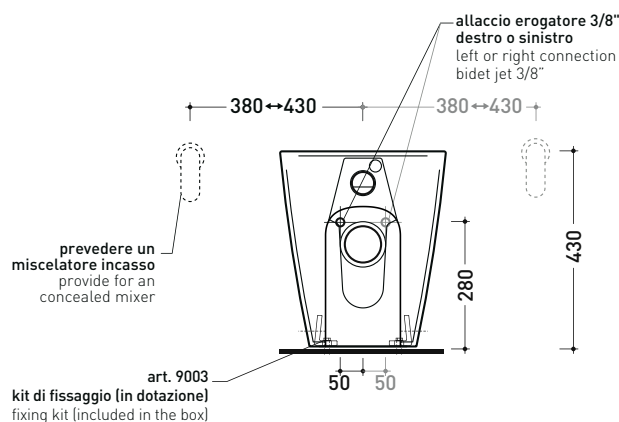

LK117RGE

Vaso back to wall PLUS* con sistema goclean, scarico S/P ed erogatore bidet in acciaio

(completo di kit fissaggio a pavimento art. 9003 ed kit erogatore bidet art. ERAS)

* **ATTENZIONE:** connessioni su richiesta

Dim. Imballo 56,5 x 37 x 43,5 cm | Peso 32,5 kg | Pz. Pallet n° 15

CE UNI EN 997

Dop-No997

pag. 1/2

FLAMINIA sconsiglia l'abbinamento di questo Wc con passo rapido/flussometro e cassette alte tradizionali.

vista zenitale / zenital view

dettaglio kit erogatore
 kit bidet jet detail

da/from 50 a/to 330 mm

sezione longitudinale / section

vista retro / back view

KIT PER SCARICO PARETE

LKR00 (SET: LKR00)

KIT PER SCARICO PAVIMENTO

LKR90 (SET: LKR90)

da/from 50 a/to 80 mm

LK8010 (SET: LKR90+LKR20)

da/from 80 a/to 100 mm

LK1012 (SET: LKR90+LKR40)

da/from 100 a/to 120 mm

LK1214 (SET: LKRS+LKR40)

da/from 120 a/to 140 mm