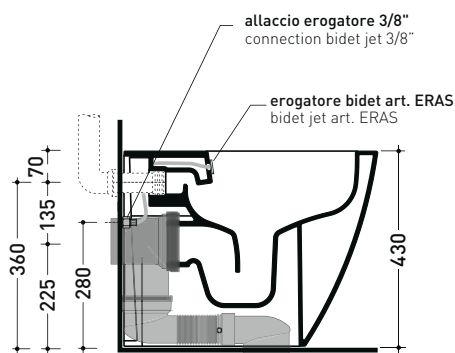

- *Kit per scarico parete H 230 mm (LKR00)
- *Kit per scarico pavimento da 50 a 80 mm (LKR90)
- *Kit per scarico pavimento da 80 a 100 mm (LK8010)
- *Kit per scarico pavimento da 100 a 120 mm (LK1012)
- *Kit per scarico pavimento da 120 a 140 mm (LK1214)
- *Kit per scarico pavimento da 140 a 160 mm (LK1416)
- *Kit per scarico pavimento da 160 a 180 mm (LKRS)
- *Kit per scarico pavimento da 180 a 200 mm (LK1820)
- *Kit per scarico pavimento da 200 a 220 mm (LK2022)
- *Kit per scarico pavimento da 220 a 330 mm (LK2233)

Dim. Imballo 56,5 x 37 x 43,5 cm | Peso 32,5 kg | Pz. Pallet n° 15

CE UNI EN 997

Dop-No997

pag. 1/2

FLAMINIA sconsiglia l'abbinamento di questo Wc con passo rapido/flussometro e cassette alte tradizionali.

vista zenitale / zenital view

dettaglio kit erogatore
 kit bidet jet detail

da/from 50 a/to 330 mm

sezione longitudinale / section

vista retro / back view

KIT PER SCARICO PARETE

LKR00 (SET: LKR00)

KIT PER SCARICO PAVIMENTO

LKR90 (SET: LKR90)

da/from 50 a/to 80 mm

LK8010 (SET: LKR90+LKR20)

da/from 80 a/to 100 mm

LK1012 (SET: LKR90+LKR40)

da/from 100 a/to 120 mm

LK1214 (SET: LKRS+LKR40)

da/from 120 a/to 140 mm