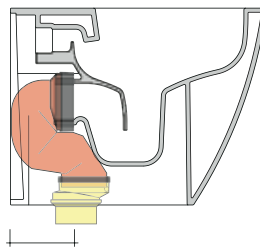

Dim. Imballo 56,5 x 37 x 43,5 cm | Peso 32,5 kg | Pz. Pallet n° 15

CE UNI EN 997

Dop-No997

pag. 1/2

FLAMINIA sconsiglia l'abbinamento di questo Wc con passo rapido/flussometro e cassette alte tradizionali.

vista zenitale / zenital view

dettaglio kit erogatore
 kit bidet jet detail

da/from 50 a/to 330 mm

sezione longitudinale / section

vista retro / back view

KIT PER SCARICO PARETE

LKR00 (SET: LKR00)

KIT PER SCARICO PAVIMENTO

LKR90 (SET: LKR90)

da/from 50 a/to 80 mm

LK8010 (SET: LKR90+LKR20)

da/from 80 a/to 100 mm

LK1012 (SET: LKR90+LKR40)

da/from 100 a/to 120 mm

LK1214 (SET: LKRS+LKR40)

da/from 120 a/to 140 mm

LK1416 (SET: LKRS+LKR20)

da/from 140 a/to 160 mm

LKRS (SET: LKRS)

da/from 160 a/to 180 mm

LK1820 (SET: LKRS+LKR20)

da/from 180 a/to 200 mm

LK2022 (SET: LKRS+LKR40)

da/from 200 a/to 220 mm