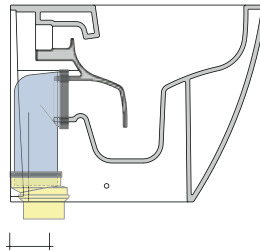

Dim. Imballo 56,5 x 37 x 43,5 cm | Peso 32,5 kg | Pz. Pallet n° 15

CE UNI EN 997

Dop-No997

pag. 1/2

FLAMINIA sconsiglia l'abbinamento di questo Wc con passo rapido/flussometro e cassette alte tradizionali.

vista zenitale / zenital view

dettaglio kit erogatore
 kit bidet jet detail

da/from 50 a/to 330 mm

sezione longitudinale / section

vista retro / back view

KIT PER SCARICO PARETE

LKR00 (SET: LKR00)

KIT PER SCARICO PAVIMENTO

LKR90 (SET: LKR90)

da/from 50 a/to 80 mm

LK8010 (SET: LKR90+LKR20)

da/from 80 a/to 100 mm

LK1012 (SET: LKR90+LKR40)

da/from 100 a/to 120 mm

LK1214 (SET: LKRS+LKR40)

da/from 120 a/to 140 mm