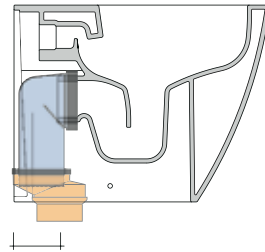

Dim. Imballo 56,5 x 37 x 43,5 cm | Peso 32,5 kg | Pz. Pallet n° 15

CE UNI EN 997

Dop-No997

pag. 1/2

FLAMINIA sconsiglia l'abbinamento di questo Wc con passo rapido/flussometro e cassette alte tradizionali.

vista zenitale / zenital view

dettaglio kit erogatore
 kit bidet jet detail

da/from 50 a/to 330 mm

sezione longitudinale / section

vista retro / back view

KIT PER SCARICO PARETE

LKR00 (SET: LKR00)

KIT PER SCARICO PAVIMENTO

LKR90 (SET: LKR90)

da/from 50 a/to 80 mm

LK8010 (SET: LKR90+LKR20)

da/from 80 a/to 100 mm

LK1012 (SET: LKR90+LKR40)

da/from 100 a/to 120 mm

LK1214 (SET: LKRS+LKR40)

da/from 120 a/to 140 mm

LK1416 (SET: LKRS+LKR20)

da/from 140 a/to 160 mm

LKRS (SET: LKRS)

da/from 160 a/to 180 mm

LK1820 (SET: LKRS+LKR20)

da/from 180 a/to 200 mm

LK2022 (SET: LKRS+LKR40)

da/from 200 a/to 220 mm