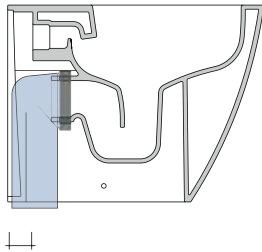

- *Kit per scarico parete H 230 mm (LKR00)
- *Kit per scarico pavimento da 50 a 80 mm (LKR90)
- *Kit per scarico pavimento da 80 a 100 mm (LK8010)
- *Kit per scarico pavimento da 100 a 120 mm (LK1012)
- *Kit per scarico pavimento da 120 a 140 mm (LK1214)
- *Kit per scarico pavimento da 140 a 160 mm (LK1416)
- *Kit per scarico pavimento da 160 a 180 mm (LKRS)
- *Kit per scarico pavimento da 180 a 200 mm (LK1820)
- *Kit per scarico pavimento da 200 a 220 mm (LK2022)
- *Kit per scarico pavimento da 220 a 330 mm (LK2233)

Dim. Imballo 56,5 x 37 x 43,5 cm | Peso 32,5 kg | Pz. Pallet n° 15

CE UNI EN 997

Dop-No997

pag. 1/2

FLAMINIA sconsiglia l'abbinamento di questo Wc con passo rapido/flussometro e cassette alte tradizionali.

vista zenitale / zenital view

dettaglio kit erogatore
 kit bidet jet detail

da/from 50 a/to 330 mm

sezione longitudinale / section

vista retro / back view

KIT PER SCARICO PARETE

LKR00 (SET: LKR00)

KIT PER SCARICO PAVIMENTO

LKR90 (SET: LKR90)

da/from 50 a/to 80 mm

LK8010 (SET: LKR90+LKR20)

da/from 80 a/to 100 mm

LK1012 (SET: LKR90+LKR40)

da/from 100 a/to 120 mm

LK1214 (SET: LKRS+LKR40)

da/from 120 a/to 140 mm