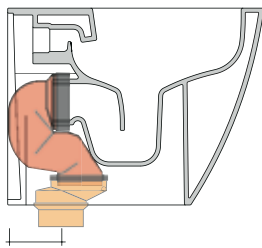

Dim. Imballo 56,5 x 37 x 43,5 cm | Peso 32,5 kg | Pz. Pallet n° 15

CE UNI EN 997

Dop-No997

pag. 1/2

FLAMINIA sconsiglia l'abbinamento di questo Wc con passo rapido/flussometro e cassette alte tradizionali.

vista zenitale / zenital view

dettaglio kit erogatore
 kit bidet jet detail

da/from 50 a/to 330 mm

sezione longitudinale / section

vista retro / back view

KIT PER SCARICO PARETE

LKR00 (SET: LKR00)

KIT PER SCARICO PAVIMENTO

LKR90 (SET: LKR90)

da/from 50 a/to 80 mm

LK8010 (SET: LKR90+LKR20)

da/from 80 a/to 100 mm

LK1012 (SET: LKR90+LKR40)

da/from 100 a/to 120 mm

LK1214 (SET: LKRS+LKR40)

da/from 120 a/to 140 mm

LK1416 (SET: LKRS+LKR20)

da/from 140 a/to 160 mm

LKRS (SET: LKRS)

da/from 160 a/to 180 mm

LK1820 (SET: LKRS+LKR20)

da/from 180 a/to 200 mm

LK2022 (SET: LKRS+LKR40)

da/from 200 a/to 220 mm