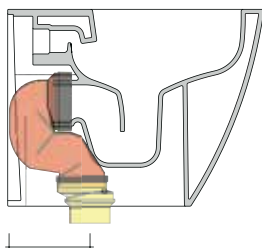

Dim. Imballo 56,5 x 37 x 43,5 cm | Peso 32,5 kg | Pz. Pallet n° 15

CE UNI EN 997

Dop-No997

pag. 1/2

FLAMINIA sconsiglia l'abbinamento di questo Wc con passo rapido/flussometro e cassette alte tradizionali.

LKR90 (SET: LKR90)

da/from 50 a/to 80 mm

LK8010 (SET: LKR90+LKR20)

da/from 80 a/to 100 mm

LK1012 (SET: LKR90+LKR40)

da/from 100 a/to 120 mm

LK1214 (SET: LKRS+LKR40)

da/from 120 a/to 140 mm

LK1416 (SET: LKRS+LKR20)

da/from 140 a/to 160 mm

LKRS (SET: LKRS)

da/from 160 a/to 180 mm

LK1820 (SET: LKRS+LKR20)

da/from 180 a/to 200 mm

LK2022 (SET: LKRS+LKR40)

da/from 200 a/to 220 mm

LK2233 (SET: LKR90+LKR33)

da/from 220 a/to 320* mm

ATTENZIONE: LE CONNESSIONI DI SCARICO NON SONO INCLUSE