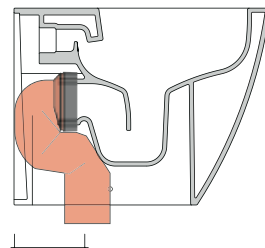

Dim. Imballo 56,5 x 37 x 43,5 cm | Peso 32,5 kg | Pz. Pallet n° 15

CE UNI EN 997

Dop-No997

pag. 1/2

FLAMINIA sconsiglia l'abbinamento di questo Wc con passo rapido/flussometro e cassette alte tradizionali.

vista zenitale / zenital view

dettaglio kit erogatore
 kit bidet jet detail

da/from 50 a/to 330 mm

sezione longitudinale / section

vista retro / back view

KIT PER SCARICO PARETE

LKR00 (SET: LKR00)

KIT PER SCARICO PAVIMENTO

LKR90 (SET: LKR90)

da/from 50 a/to 80 mm

LK8010 (SET: LKR90+LKR20)

da/from 80 a/to 100 mm

LK1012 (SET: LKR90+LKR40)

da/from 100 a/to 120 mm

LK1214 (SET: LKRS+LKR40)

da/from 120 a/to 140 mm

LK1416 (SET: LKRS+LKR20)

da/from 140 a/to 160 mm

LKRS (SET: LKRS)

da/from 160 a/to 180 mm

LK1820 (SET: LKRS+LKR20)

da/from 180 a/to 200 mm

LK2022 (SET: LKRS+LKR40)

da/from 200 a/to 220 mm