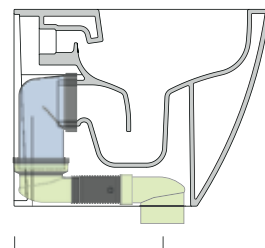

Dim. Imballo 56,5 x 37 x 43,5 cm | Peso 32,5 kg | Pz. Pallet n° 15

CE UNI EN 997

Dop-No997

pag. 1/2

FLAMINIA sconsiglia l'abbinamento di questo Wc con passo rapido/flussometro e cassette alte tradizionali.

LKR90 (SET: LKR90)

da/from 50 a/to 80 mm

LK8010 (SET: LKR90+LKR20)

da/from 80 a/to 100 mm

LK1012 (SET: LKR90+LKR40)

da/from 100 a/to 120 mm

LK1214 (SET: LKRS+LKR40)

da/from 120 a/to 140 mm

LK1416 (SET: LKRS+LKR20)

da/from 140 a/to 160 mm

LKRS (SET: LKRS)

da/from 160 a/to 180 mm

LK1820 (SET: LKRS+LKR20)

da/from 180 a/to 200 mm

LK2022 (SET: LKRS+LKR40)

da/from 200 a/to 220 mm

LK2233 (SET: LKR90+LKR33)

da/from 220 a/to 320* mm

ATTENZIONE: LE CONNESSIONI DI SCARICO NON SONO INCLUSE