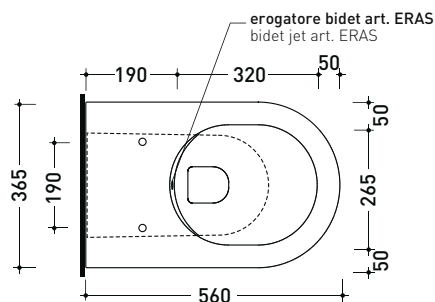

- *Kit per scarico parete H 230 mm (LKR00)
- *Kit per scarico pavimento da 50 a 80 mm (LKR90)
- *Kit per scarico pavimento da 80 a 100 mm (LK8010)
- *Kit per scarico pavimento da 100 a 120 mm (LK1012)
- *Kit per scarico pavimento da 120 a 140 mm (LK1214)
- *Kit per scarico pavimento da 140 a 160 mm (LK1416)
- *Kit per scarico pavimento da 160 a 180 mm (LKRS)
- *Kit per scarico pavimento da 180 a 200 mm (LK1820)
- *Kit per scarico pavimento da 200 a 220 mm (LK2022)
- *Kit per scarico pavimento da 220 a 330 mm (LK2233)

Dim. Imballo 56,5 x 37 x 43,5 cm | Peso 32,5 kg | Pz. Pallet n° 15

CE UNI EN 997

Dop-No997

pag. 1/2

FLAMINIA sconsiglia l'abbinamento di questo Wc con passo rapido/flussometro e cassette alte tradizionali.

vista zenitale / zenital view

dettaglio kit erogatore
 kit bidet jet detail

da/from 50 a/to 330 mm

sezione longitudinale / section

vista retro / back view

KIT PER SCARICO PARETE

LKR00 (SET: LKR00)

KIT PER SCARICO PAVIMENTO

LKR90 (SET: LKR90)

da/from 50 a/to 80 mm

LK8010 (SET: LKR90+LKR20)

da/from 80 a/to 100 mm

LK1012 (SET: LKR90+LKR40)

da/from 100 a/to 120 mm

LK1214 (SET: LKRS+LKR40)

da/from 120 a/to 140 mm