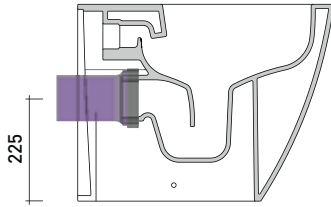

- *Kit per scarico parete H 230 mm (LKR00)
- *Kit per scarico pavimento da 50 a 80 mm (LKR90)
- *Kit per scarico pavimento da 80 a 100 mm (LK8010)
- *Kit per scarico pavimento da 100 a 120 mm (LK1012)
- *Kit per scarico pavimento da 120 a 140 mm (LK1214)
- *Kit per scarico pavimento da 140 a 160 mm (LK1416)
- *Kit per scarico pavimento da 160 a 180 mm (LKRS)
- *Kit per scarico pavimento da 180 a 200 mm (LK1820)
- *Kit per scarico pavimento da 200 a 220 mm (LK2022)
- *Kit per scarico pavimento da 220 a 330 mm (LK2233)

Dim. Imballo 56,5 x 37 x 43,5 cm | Peso 32,5 kg | Pz. Pallet n° 15

CE UNI EN 997

Dop-No997

pag. 1/2

FLAMINIA sconsiglia l'abbinamento di questo Wc con passo rapido/flussometro e cassette alte tradizionali.

vista zenitale / zenital view

dettaglio kit erogatore
 kit bidet jet detail

da/from 50 a/to 330 mm

sezione longitudinale / section

vista retro / back view

KIT PER SCARICO PARETE

LKR00 (SET: LKR00)

KIT PER SCARICO PAVIMENTO

LKR90 (SET: LKR90)

da/from 50 a/to 80 mm

LK8010 (SET: LKR90+LKR20)

da/from 80 a/to 100 mm

LK1012 (SET: LKR90+LKR40)

da/from 100 a/to 120 mm

LK1214 (SET: LKRS+LKR40)

da/from 120 a/to 140 mm