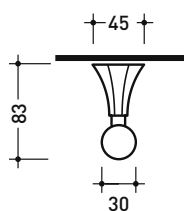

### Portaccappatoio

Complementi: Rubinetteria linea EVERGREEN

Dim. Imballo

Peso **0,3 kg**

Pz. Pallet n° -

vista zenitale / zenital view

vista frontale / frontal view

vista laterale / lateral view

dimensioni in mm