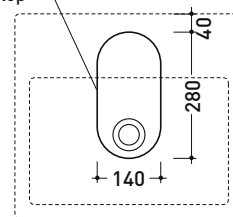

5058 Acqualight

Lavabo cm 50 da appoggio - sospeso

• con troppopieno • predisposto tre fori rubinetto

Complementi: Mensola FORTY6 (F65058)
 Arredi CUBIKA - prof. 50
 Mobile DENVER (DV103M)
 Rubinetti lavabo linea ONE - NOKÉ - SI - FOLD - X1 - STIL
 Accessori linea TWO - HOOP - FOLD

Accessori tecnici: Sifone cromo (SIFL/CR) - Sifone telescopico cromo (SIFL066)
 Piletta Stop & Go (PLSG)
 Piletta Stop&Go in ceramica (PLCE)
 Set 2 pezzi rubinetto filtro cromo (RF026)
 Kit fissaggio parete (9002)

Dim. Imballo 52,5 x 19,5 x 48 cm | Peso 21 kg | Pz. Pallet n° 16

CE UNI EN 14688 - CL20 Dop-No14688

vista zenitale / zenital view

foro consigliato sul piano
suggested hole on the top

vista zenitale / zenital view