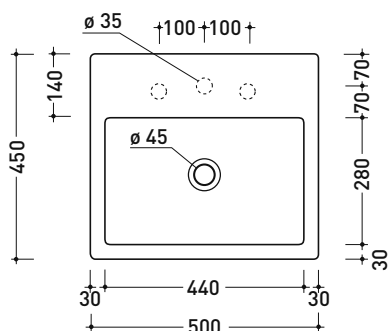

5058 Acqualight

Lavabo cm 50 da appoggio - sospeso

• con troppopieno • predisposto tre fori rubinetto

Complementi: Mensola FORTY6 (F65058)
 Arredi CUBIKA - prof. 50
 Mobile DENVER (DV103M)
 Rubinetti lavabo linea ONE - NOKÉ - SI - FOLD - X1 - STIL
 Accessori linea TWO - HOOP - FOLD

Accessori tecnici: Sifone cromo (SIFL/CR) - Sifone telescopico cromo (SIFL066)
 Piletta Stop & Go (PLSG)
 Piletta Stop&Go in ceramica (PLCE)
 Set 2 pezzi rubinetto filtro cromo (RF026)
 Kit fissaggio parete (9002)

Dim. Imballo 52,5 x 19,5 x 48 cm | Peso 21 kg | Pz. Pallet n° 16

CE UNI EN 14688 - CL20 Dop-No14688

vista zenitale / zenital view

foro consigliato sul piano
suggested hole on the top

vista zenitale / zenital view