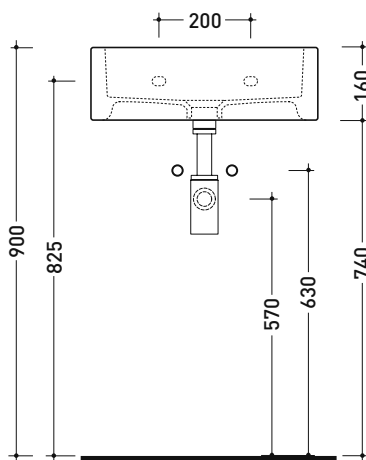

Dim. Imballo 52,5 x 19,5 x 48 cm | Peso 21 kg | Pz. Pallet n° 16

CE UNI EN 14688 - CL20 Dop-No14688

vista zenitale / zenital view

foro consigliato sul piano
suggested hole on the top

vista zenitale / zenital view

vista frontale / frontal view

sezione longitudinale / section