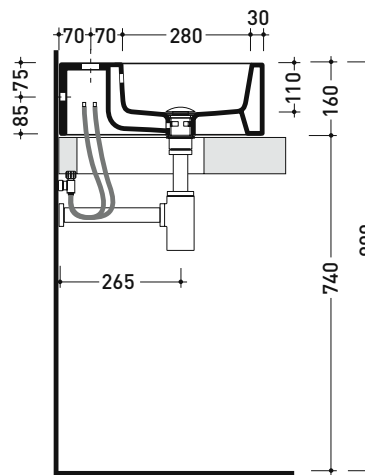

Dim. Imballo 52,5 x 19,5 x 48 cm | Peso 21 kg | Pz. Pallet n° 16

CE UNI EN 14688 - CL20 Dop-No14688

vista zenitale / zenital view

foro consigliato sul piano
suggested hole on the top

vista zenitale / zenital view

vista frontale / frontal view

sezione longitudinale / section