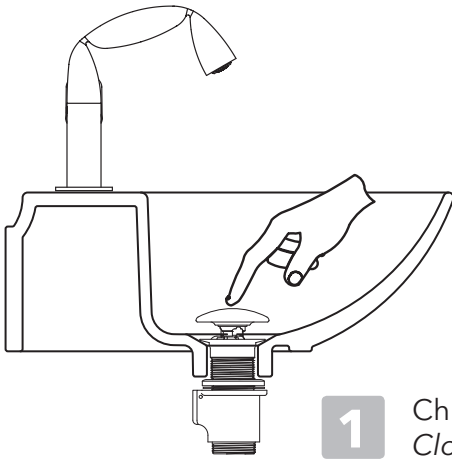

art. PLTPCE - PLTPCR

PILETTA DA LAVABO DOTATA DI TROPPO PIENO AUTOMATICO INTEGRATO WASTE FOR BASIN WITH INTEGRATED OVERFLOW

3. FUNZIONAMENTO / FUNCTIONING

1 Chiudere la piletta
Close the waste