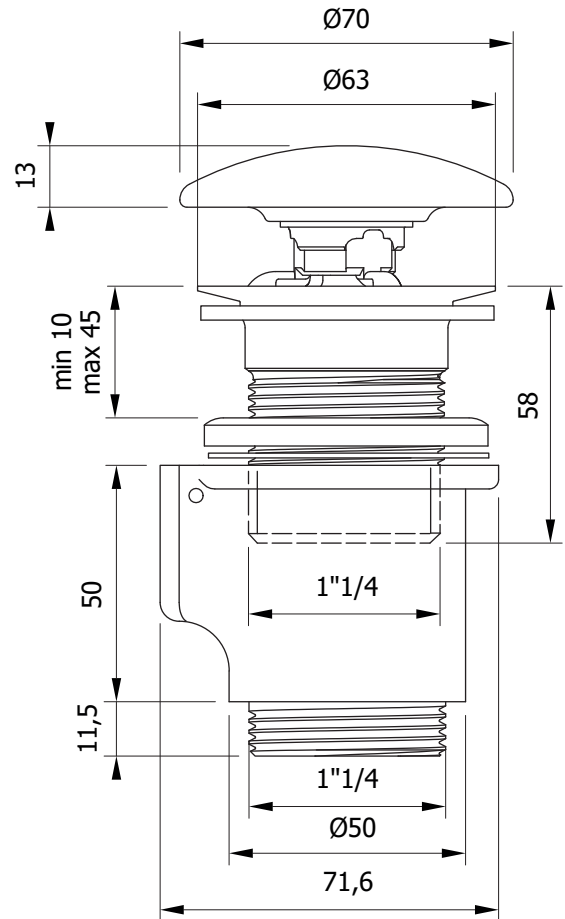

PLTPCE

Piletta con troppo pieno integrato con coperchio in CERAMICA (1" 1/4) **solo per lavabi senza troppopieno**

Dim. Imballo

Peso 0,4 kg

Pz. Pallet n° -

CE

IMPORTANTE: LEGGERE CON ATTENZIONE LE ISTRUZIONI DI MONTAGGIO (vedi pagina seguente)

dimensioni in mm

art. PLTPCE - PLTPCR

PILETTA DA LAVABO DOTATA DI TROPPO PIENO AUTOMATICO INTEGRATO WASTE FOR BASIN WITH INTEGRATED OVERFLOW

1. SCHEDA TECNICA / TECHNICAL SHEET

2. PULIZIA PILETTA / WASTE CLEANING