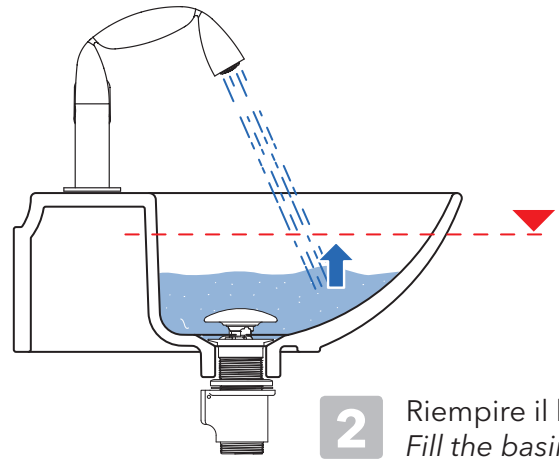

dimensioni in mm

art. PLTPCE - PLTPCR

PILETTA DA LAVABO DOTATA DI TROPPO PIENO AUTOMATICO INTEGRATO WASTE FOR BASIN WITH INTEGRATED OVERFLOW

1. SCHEDA TECNICA / TECHNICAL SHEET

2. PULIZIA PILETTA / WASTE CLEANING

Utilizzare solo prodotti di pulizia espressamente previsti per questo campo di utilizzo.
Use only cleaning products that are specifically designed for this field of use.

art. PLTPCE - PLTPCR

PILETTA DA LAVABO DOTATA DI TROPPO PIENO AUTOMATICO INTEGRATO WASTE FOR BASIN WITH INTEGRATED OVERFLOW

3. FUNZIONAMENTO / FUNCTIONING

1 Chiudere la piletta
Close the waste

2 Riempire il lavabo
Fill the basin

3 Apertura automatica al livello impostato (ca 8cm)
Automatic opening at the preset level

4 Chiusura automatica al ripristino del livello di sicurezza
Automatic closing at the safety level

5 Il lavabo tornerà di nuovo a riempirsi fino al livello
The basin will fill up to the level again.

6 Aprire la piletta per svuotare il lavabo completamente
Open drain to completely empty the basin