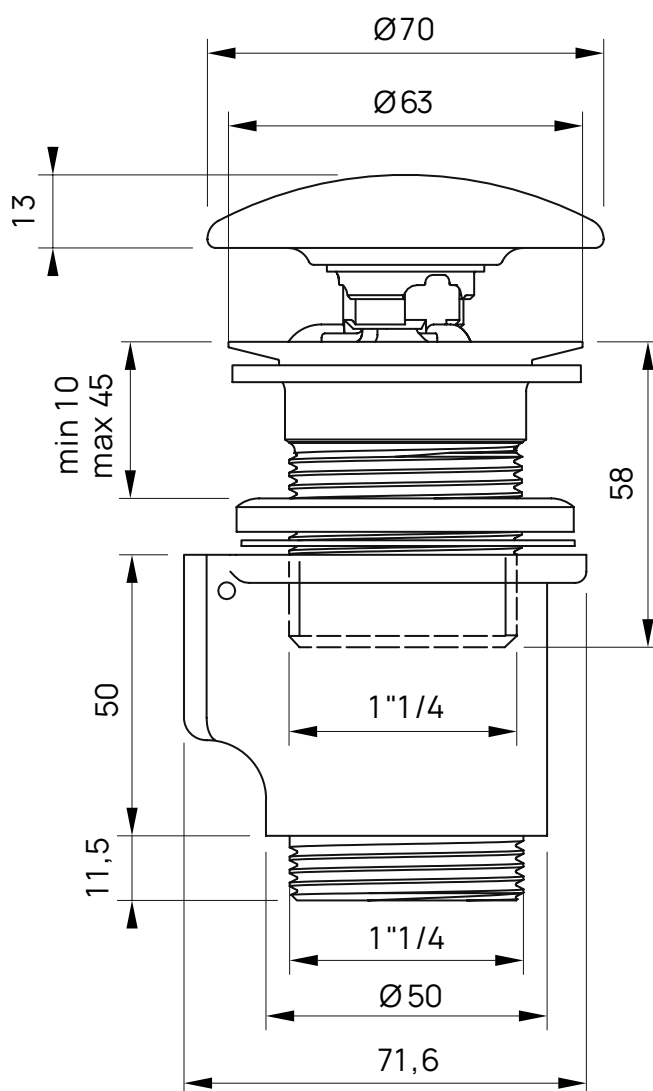

PLTPCE

Piletta con troppo pieno integrato con coperchio in CERAMICA (1" 1/4) **solo per lavabi senza troppopieno**

Dim. Imballo

Peso 0,4 kg

Pz. Pallet n° -

CE

IMPORTANTE: LEGGERE CON ATTENZIONE LE ISTRUZIONI DI MONTAGGIO (vedi pagina seguente)

dimensioni in mm

art. PLTPCE - PLTPCR

PILETTA DA LAVABO DOTATA DI TROPPO PIENO AUTOMATICO INTEGRATO WASTE FOR BASIN WITH INTEGRATED OVERFLOW

1. SCHEDA TECNICA / TECHNICAL SHEET

2. PULIZIA PILETTA / WASTE CLEANING