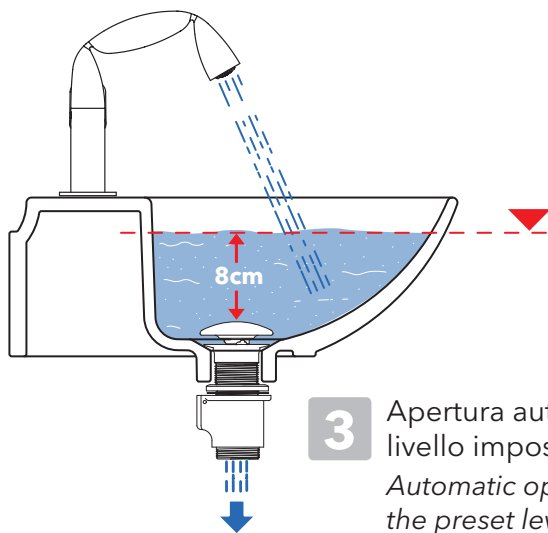

dimensioni in mm

art. PLTPCE - PLTPCR

PILETTA DA LAVABO DOTATA DI TROPPO PIENO AUTOMATICO INTEGRATO WASTE FOR BASIN WITH INTEGRATED OVERFLOW

1. SCHEDA TECNICA / TECHNICAL SHEET

2. PULIZIA PILETTA / WASTE CLEANING

Utilizzare solo prodotti di pulizia espressamente previsti per questo campo di utilizzo.
Use only cleaning products that are specifically designed for this field of use.

art. PLTPCE - PLTPCR

PILETTA DA LAVABO DOTATA DI TROPPO PIENO AUTOMATICO INTEGRATO WASTE FOR BASIN WITH INTEGRATED OVERFLOW

3. FUNZIONAMENTO / FUNCTIONING

1 Chiudere la piletta
Close the waste

2 Riempire il lavabo
Fill the basin

3 Apertura automatica al livello impostato (ca 8cm)
Automatic opening at the preset level

4 Chiusura automatica al ripristino del livello di sicurezza
Automatic closing at the safety level

5 Il lavabo tornerà di nuovo a riempirsi fino al livello
The basin will fill up to the level again.

6 Aprire la piletta per svuotare il lavabo completamente
Open drain to completely empty the basin