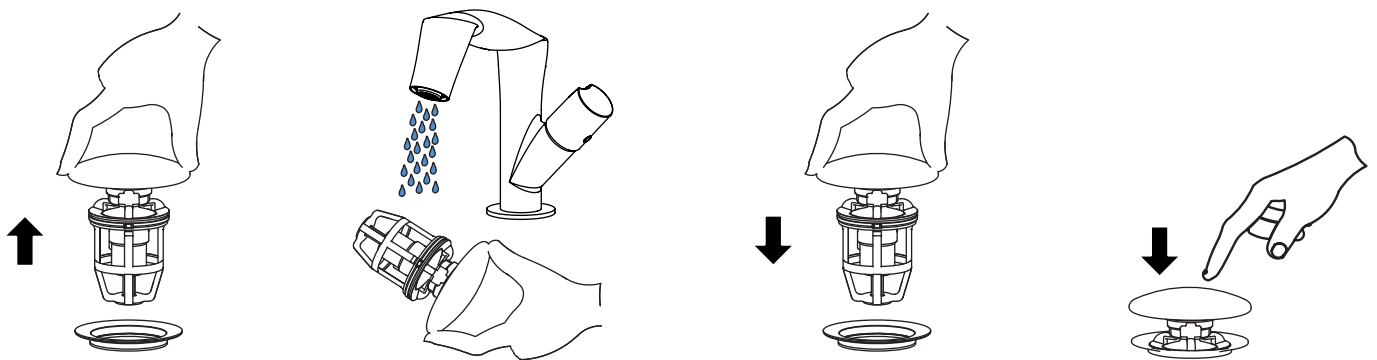

PLTPCE

Piletta con troppo pieno integrato con coperchio in CERAMICA (1" 1/4) **solo per lavabi senza troppopieno**

Dim. Imballo

Peso 0,4 kg

Pz. Pallet n° -

CE

IMPORTANTE: LEGGERE CON ATTENZIONE LE ISTRUZIONI DI MONTAGGIO (vedi pagina seguente)

dimensioni in mm

art. PLTPCE - PLTPCR

PILETTA DA LAVABO DOTATA DI TROPPO PIENO AUTOMATICO INTEGRATO WASTE FOR BASIN WITH INTEGRATED OVERFLOW

1. SCHEDA TECNICA / TECHNICAL SHEET

2. PULIZIA PILETTA / WASTE CLEANING

Utilizzare solo prodotti di pulizia espressamente previsti per questo campo di utilizzo.
Use only cleaning products that are specifically designed for this field of use.

art. PLTPCE - PLTPCR

PILETTA DA LAVABO DOTATA DI TROPPO PIENO AUTOMATICO INTEGRATO WASTE FOR BASIN WITH INTEGRATED OVERFLOW

3. FUNZIONAMENTO / FUNCTIONING

1 Chiudere la piletta
Close the waste

2 Riempire il lavabo
Fill the basin

3 Apertura automatica al livello impostato (ca 8cm)
Automatic opening at the preset level

4 Chiusura automatica al ripristino del livello di sicurezza
Automatic closing at the safety level