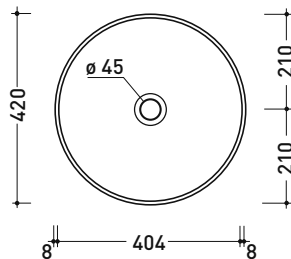

MonoTwin Slim

→ FLAMINIA.

design L+R PALOMBA

2020

MTC42C MonoTwin Slim

Lavabo a colonna a centro stanza

(completa di kit di fissaggio a pavimento art. 9005 e sifone art. FMT/SIF)

• senza troppopieno • senza piano rubinetteria

Dim. Imballo cm | Peso 47,5 kg | Pz. Pallet n° 4

CE UNI EN 14688 - CL00 Dop-No14688

vista zenitale / zenital view

vista zenitale / zenital view

vista frontale / frontal view

art. 9005
kit di fissaggio (in dotazione)
fixing kit (included in the box)

sezione longitudinale / section

art. FMT/SIF
gruppo sifone per lavabo
1"1/4 - 40 mm (in dotazione)
siphon kit for washbasin
1"1/4 - 40 mm
(included in the box)

allaccio scarico tramite
raccordo tecnico per lavabo
in PP 40/50 mm con morsetto
drainage connection: use a PP
40/50 mm connector for
washbasin with holdfast

dimensioni in mm

Le misure dimensionali riportate hanno una tolleranza del 2%

<http://www.ceramicaflaminia.it/collezione/twin/>

©ceramicaflaminiaspa - è vietata la copia, la pubblicazione e la riproduzione anche parziale se non autorizzata