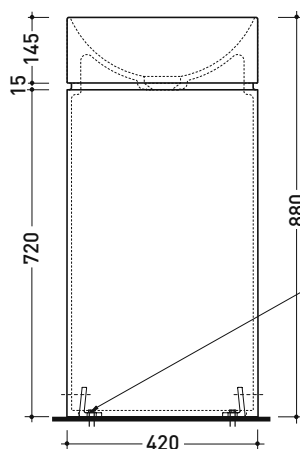

Dim. Imballo cm | Peso 47,5 kg | Pz. Pallet n° 4

CE UNI EN 14688 - CL00 Dop-No14688

vista zenitale / zenital view

vista zenitale / zenital view

vista frontale / frontal view

art. 9005
kit di fissaggio (in dotazione)
fixing kit (included in the box)

sezione longitudinale / section

art. FMT/SIF
gruppo sifone per lavabo
1"1/4 - 40 mm (in dotazione)
siphon kit for washbasin
1"1/4 - 40 mm
(included in the box)

allaccio scarico tramite
raccordo tecnico per lavabo
in PP 40/50 mm con morsetto
drainage connection: use a PP
40/50 mm connector for
washbasin with holdfast

dimensioni in mm

Le misure dimensionali riportate hanno una tolleranza del 2%

<http://www.ceramicaflaminia.it/collezione/twin/>

©ceramicaflaminiaspa - è vietata la copia, la pubblicazione e la riproduzione anche parziale se non autorizzata