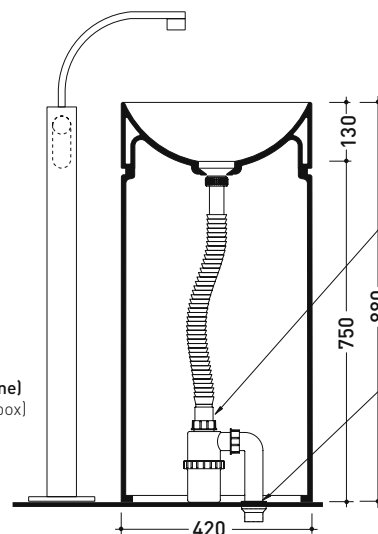

Complementi: Rubinetti lavabo free-standing linea ONE - FOLD - STIL
Accessori linea TWO - HOOP - FOLD

Accessori tecnici: Piletta Stop&Go (PLSG)
Piletta Stop&Go in ceramica (PLCE)
Piletta con troppopieno integrato in ceramica (PLTPCE)
Piletta con troppopieno integrato CROMO (PLTPCR)

Dim. Imballo cm | Peso 47,5 kg | Pz. Pallet n° 4

CE UNI EN 14688 - CL00 Dop-No14688

vista zenitale / zenital view

vista zenitale / zenital view

vista frontale / frontal view

art. 9005
kit di fissaggio (in dotazione)
fixing kit (included in the box)

sezione longitudinale / section

art. FMT/SIF
gruppo sifone per lavabo
1"1/4 - 40 mm (in dotazione)
siphon kit for washbasin
1"1/4 - 40 mm
(included in the box)

allaccio scarico tramite
raccordo tecnico per lavabo
in PP 40/50 mm con morsetto
drainage connection: use a PP
40/50 mm connector for
washbasin with holdfast

dimensioni in mm

Le misure dimensionali riportate hanno una tolleranza del 2%

<http://www.ceramicaflaminia.it/collezione/twin/>

©ceramicaflaminiaspa - è vietata la copia, la pubblicazione e la riproduzione anche parziale se non autorizzata