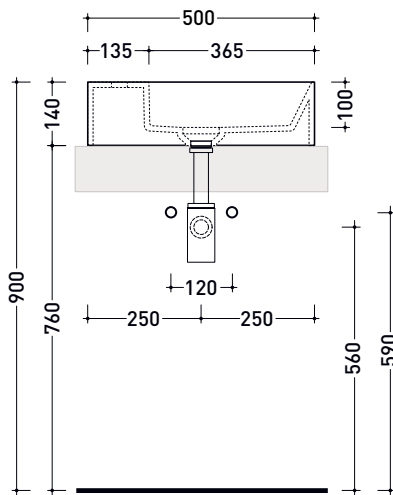

Dim. Imballo **cm** | Peso **kg** | Pz. Pallet n° -

CE UNI EN 14688 - CL00 Dop-No14688

vista zenitale / zenital view

vista zenitale / zenital view

vista frontale / frontal view

sezione longitudinale / section

dimensioni in mm

Le misure dimensionali riportate hanno una tolleranza del 2%

CERAMICA: finiture lucide

bianco

finiture opache

latte

carbone

menta