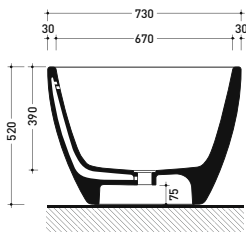

sezione laterale / section

vista laterale / lateral view

sezione longitudinale / section

dimensioni in mm

PIETRALUCE: finiture lucide

finiture opache

AP70

Specchio cm 70x70 con cornice in legno laccato e illuminazione LED su tutto il perimetro