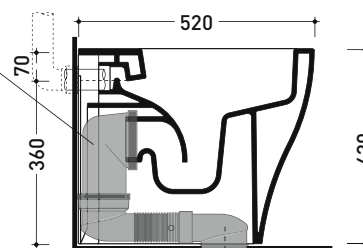

da/from 50 a/to 320 mm

sezione longitudinale / section

dimensioni in mm

Le misure dimensionali riportate hanno una tolleranza del 2%

CERAMICA: finiture lucide

bianco nero

finiture opache

latte carbone fango argilla cenere