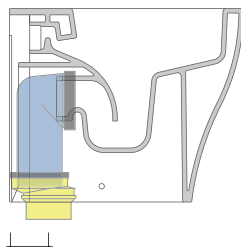

LK8010 (SET: LKR90+LKR20)

da/from 80 a/to 100 mm