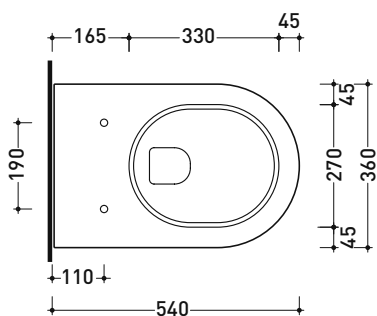

Accessori tecnici: Staffa di fissaggio universale per vasi e bidet sospesi (41/P)

Dim. Imballo cm | Peso 22 kg | Pz. Pallet n° 18

UNI EN 997

Dop-No997

FLAMINIA sconsiglia l'abbinamento di questo Wc con passo rapido/flussometro e cassette alte tradizionali.