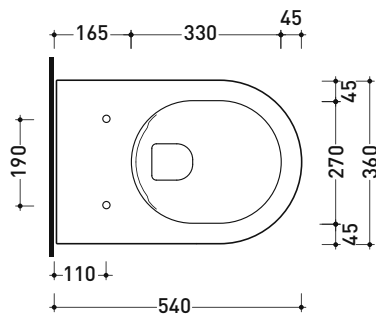

vista zenitale / zenital view