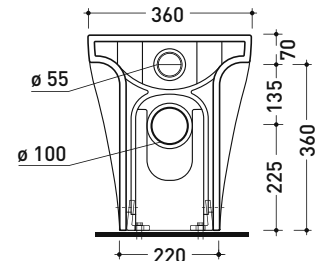

vista retro / back view

SCARICO A PARETE
PREDISPOSTO PER WC SOSPESO
WALL DISCHARGE ARRANGEMENT
FOR WALL-HUNG WC