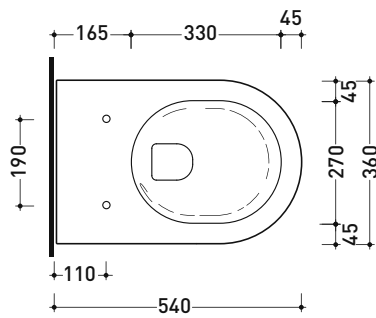

vista zenitale / zenital view