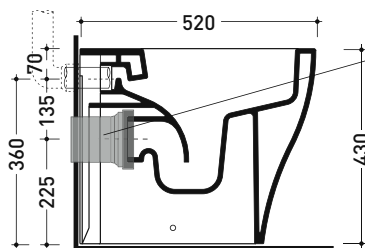

sezione longitudinale / section