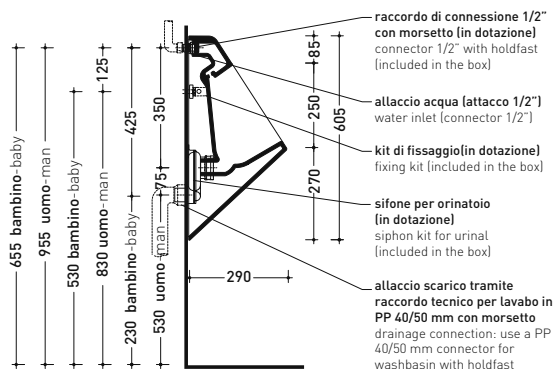

sezione longitudinale / section