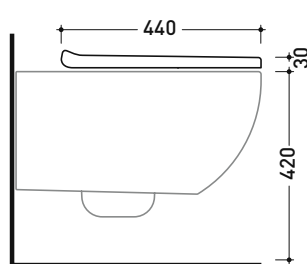

art. AP118 - AP118G - AP118S
vista laterale / lateral view