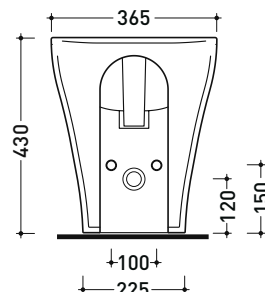

dettaglio erogatore / bidet jet detail

da/from 50 a/to 320 mm

sezione longitudinale / section

vista retro / back view

dimensioni in mm

Le misure dimensionali riportate hanno una tolleranza del 2%

CERAMICA: finiture lucide

CE UNI EN 14528 - CL20 Dop-No14528

vista zenitale / zenital view

vista laterale / lateral view

sezione longitudinale / section

vista retro / back view

dimensioni in mm

Le misure dimensionali riportate hanno una tolleranza del 2%