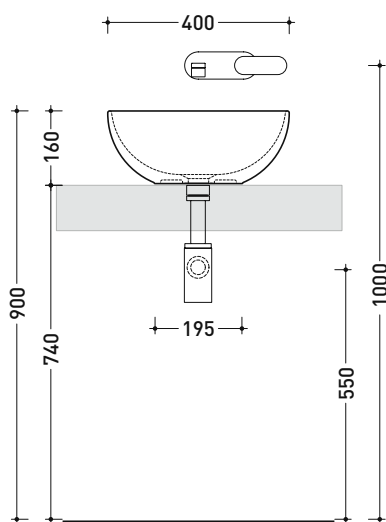

Dim. Imballo **cm** | Peso **kg** | Pz. Pallet n° -

CE UNI EN 14688 - CL00 Dop-No14688

vista zenitale / zenital view

vista zenitale / zenital view

vista frontale / frontal view

sezione longitudinale / section

Dim. Imballo cm | Peso 7 kg | Pz. Pallet n° 42

CE UNI EN 14688 - CL00 Dop-No14688

vista zenitale / zenital view

vista zenitale / zenital view

vista frontale / frontal view

sezione longitudinale / section

dimensioni in mm