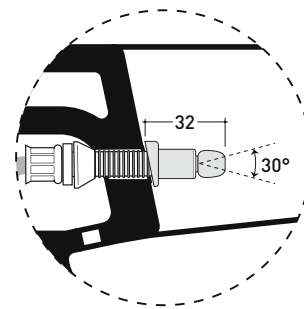

vista zenitale / zenital view

dettaglio erogatore / bidet jet detail

sezione longitudinale / section

vista retro / back view

dimensioni in mm

Le misure dimensionali riportate hanno una tolleranza del 2%

CERAMICA: finiture lucide