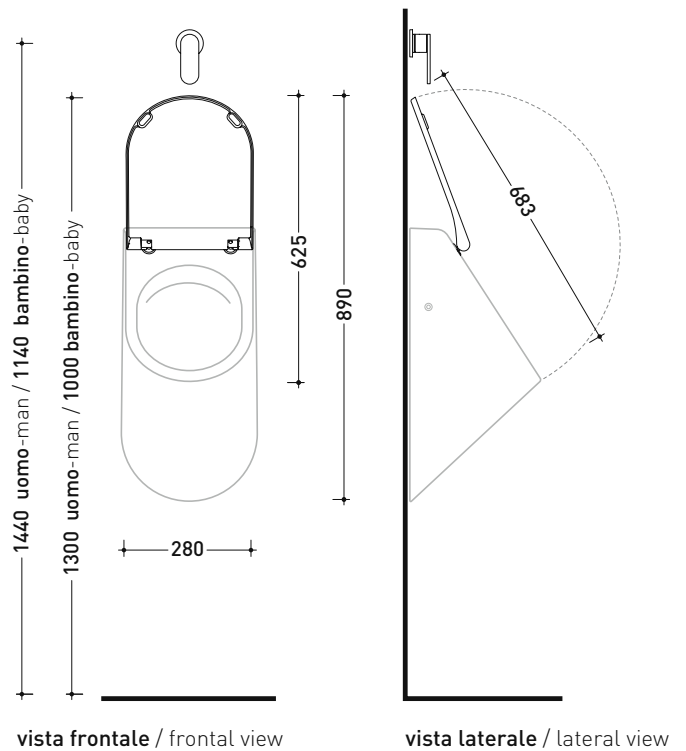

dimensioni in mm

TERMOINDURENTE: finiture lucide

bianco

finiture opache

latte

carbone

cenere