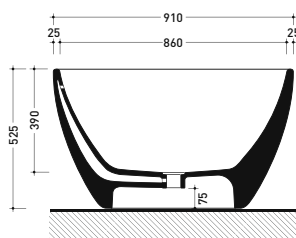

dimensioni in mm

CERAMICA: finiture lucide

bianco

finiture opache

latte

carbone

cenere

Le misure dimensionali riportate hanno una tolleranza del 2%

sezione laterale / section

vista laterale / lateral view

sezione longitudinale / section

dimensioni in mm

PIETRALUCE: finiture lucide

bianco nero blu ultramarina rosso cuoio beige sabbia grigio

finiture opache