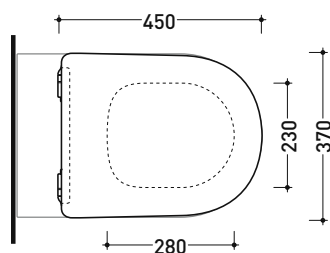

APCW10

Coprivaso SLIM in termoidurente a discesa rallentata
con **cerniere a sgancio rapido**

Complementi: Vaso sospeso App gosilent (AP118S)

Dim. Imballo cm

Peso 2 kg

Pz. Pallet n° -

art. AP118S
vista zenitale / zenital view