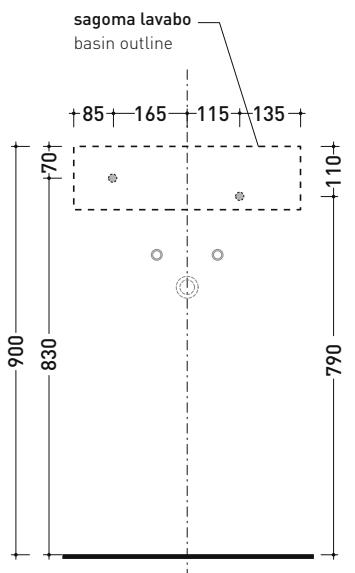

Dim. Imballo cm | Peso kg | Pz. Pallet n° -

CE UNI EN 14688 - CL00 Dop-No14688

vista zenitale / zenital view

vista frontale / frontal view

vista frontale fissaggio lavabo
fixing basin frontal view

sezione longitudinale / section

dimensioni in mm

Le misure dimensionali riportate hanno una tolleranza del 2%

CERAMICA: finiture lucide

bianco

finiture opache

latte

carbone

menta