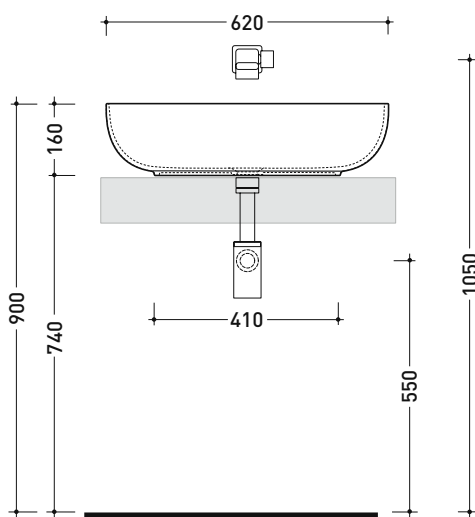

Dim. Imballo cm | Peso 11 kg | Pz. Pallet n° 30

CE UNI EN 14688 - CL00 Dop-No14688

vista zenitale / zenital view

vista zenitale / zenital view

vista frontale / frontal view

sezione longitudinale / section

dimensioni in mm