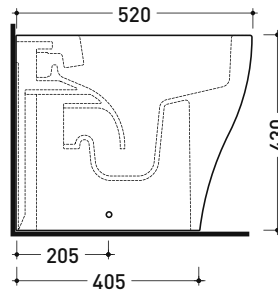

vista laterale / lateral view