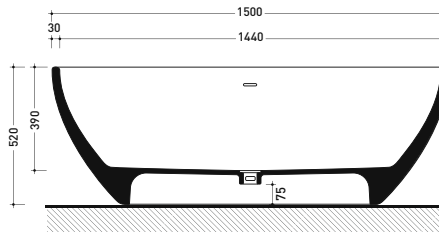

sezione laterale / section

vista laterale / lateral view

sezione longitudinale / section

dimensioni in mm

PIETRALUCE: finiture lucide

finiture opache

AP70

Specchio cm 70x70 con cornice in legno laccato e illuminazione LED su tutto il perimetro