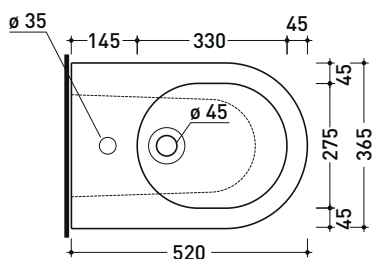

AP217 (NUOVA VERSIONE)

Bidet back to wall monoforo

- con troppopieno • senza foro rubinetto su richiesta

Complementi: **Complemento bidet Niagara (TR40)**
Rubinetti bidet linea ONE - NOKÉ - SI - FOLD - X1
Accessori linea TWO - HOOP - NOKÉ - FOLD

Accessori tecnici: **Kit di fissaggio a pavimento (9003)**
Sifone ribassato cromo (SIFB/CR)
Piletta Stop & Go (PLSG)
Piletta Stop & Go in ceramica (PLCE)
Set 2 pezzi rubinetto filtro cromo (RF026)

Dim. Imballo **cm** | Peso **25 kg** | Pz. Pallet n° **15**

CE UNI EN 14528 - CL20 Dop-No14528

vista zenitale / zenital view