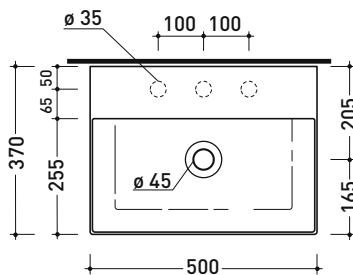

AP5037 AppLight 5037

Lavabo cm 50x37 da appoggio - sospeso

• con troppopieno • predisposto per tre fori rubinetto

Complementi: **Rubinetti lavabo linea:** ONE - NOKÉ - SI - FOLD - X1
Accessori linea: TWO - HOOP - NOKÉ - FOLD

Accessori tecnici: **Sifone cromo (SIFL/CR) - Sifone telescopico cromo (SIFL066)**
Piletta Stop & Go (PLSG)
Piletta Stop & Go in ceramica (PLCE)
Set 2 pezzi rubinetto filtro cromo (RF026)
Kit fissaggio parete (9002)

Dim. Imballo **cm** | Peso **13 kg** | Pz. Pallet n° -

CE UNI EN 14688 - CL20 Dop-No14688

vista zenitale / zenital view