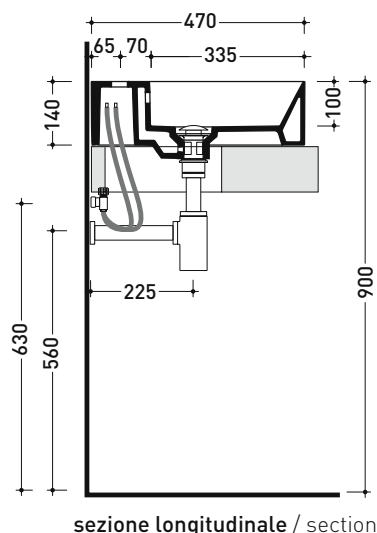

AP6047 AppLight 6047

Lavabo cm 60x47 da appoggio - sospeso

• con troppopieno • predisposto per tre fori rubinetto

Complementi: Portasciumani cromo (PMW60)
Rubinetti lavabo linea: ONE - NOKÉ - SI - FOLD - X1
Accessori linea: TWO - HOOP - NOKÉ - FOLD

Accessori tecnici: Sifone cromo (SIFL/CR) - Sifone telescopico cromo (SIFL066)
Piletta Stop & Go (PLSG)
Piletta Stop & Go in ceramica (PLCE)
Set 2 pezzi rubinetto filtro cromo (RF026)
Kit fissaggio parete (9002)

Dim. Imballo cm | Peso 19 kg | Pz. Pallet n° -

CE UNI EN 14688 - CL20 Dop-No14688

dimensioni in mm

Le misure dimensionali riportate hanno una tolleranza del 2%

CERAMICA: finiture lucide

bianco

finiture opache

latte

carbone

menta

uva