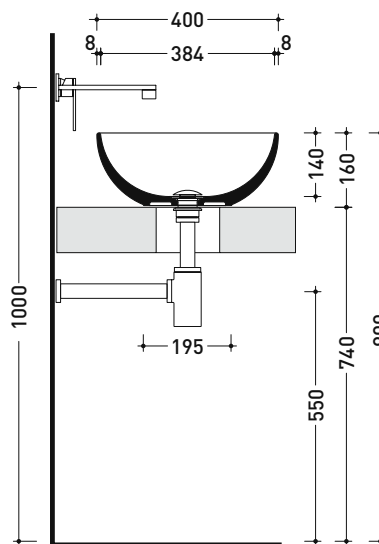

Dim. Imballo **cm** | Peso **kg** | Pz. Pallet n° -

CE UNI EN 14688 - CL00 Dop-No14688

vista zenitale / zenital view

vista zenitale / zenital view

vista frontale / frontal view

sezione longitudinale / section

sezione longitudinale / section

dimensioni in mm

Le misure dimensionali riportate hanno una tolleranza del 2%

CERAMICA: finiture lucide

bianco

finiture opache

latte

carbone

Dim. Imballo cm | Peso 7 kg | Pz. Pallet n° 42

CE UNI EN 14688 - CL00 Dop-No14688

vista zenitale / zenital view

vista zenitale / zenital view

vista frontale / frontal view

sezione longitudinale / section

dimensioni in mm