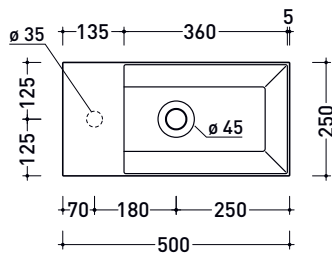

vista zenitale / zenital view