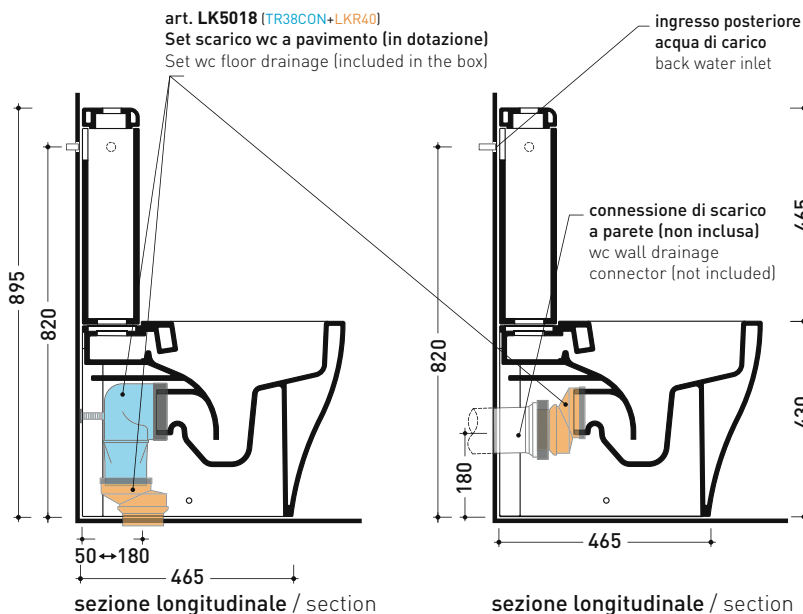

Accessori tecnici: Kit di fissaggio a pavimento (9003)
Batteria di scarico doppio flusso OLI (MBBO)

Dim. Imballo vaso	cm	Peso	34 kg	Pz. Pallet n°	18
Dim. Imballo cassetta	cm	Peso	14 kg	Pz. Pallet n°	36

CE UNI EN 997 Dop-No997

vista zenitale / zenital view

sezione longitudinale / section

sezione longitudinale / section

vista retro / back view

dimensioni in mm

CERAMICA: finiture lucide

bianco