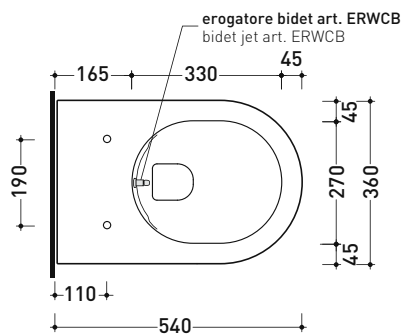

Accessori tecnici: Staffa di fissaggio universale per vasi e bidet sospesi (41/P)

Dim. Imballo cm | Peso 24,6 kg | Pz. Pallet n° 18

CE UNI EN 997

Dop-No997

FLAMINIA sconsiglia l'abbinamento di questo Wc con passo rapido/flussometro e cassette alte tradizionali.

vista zenitale / zenital view

dettaglio erogatore / bidet jet detail

sezione longitudinale / section

vista retro / back view

dimensioni in mm

Le misure dimensionali riportate hanno una tolleranza del 2%

CERAMICA: finiture lucide