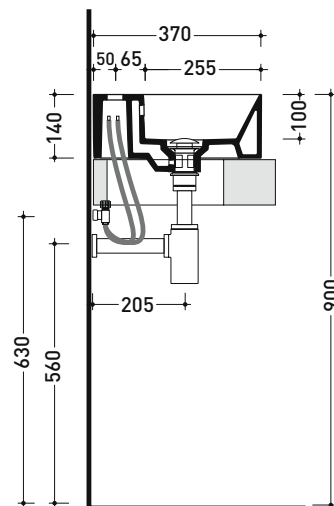

Dim. Imballo **cm** | Peso **13 kg** | Pz. Pallet n° -

CE UNI EN 14688 - CL20 Dop-No14688

vista zenitale / zenital view

foro consigliato sul piano
suggested hole on the top

vista zenitale / zenital view

vista frontale / frontal view

sezione longitudinale / section

dimensioni in mm

Le misure dimensionali riportate hanno una tolleranza del 2%

CERAMICA: finiture lucide

bianco

finiture opache

latte

carbone