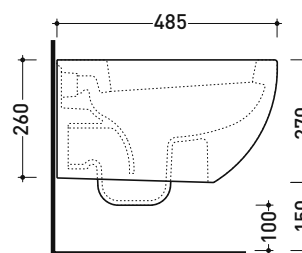

Dim. Imballo cm | Peso 21 kg | Pz. Pallet n° 18

UNI EN 997

Dop-No997

FLAMINIA sconsiglia l'abbinamento di questo Wc con passo rapido/flussometro e cassette alte tradizionali.

vista zenitale / zenital view