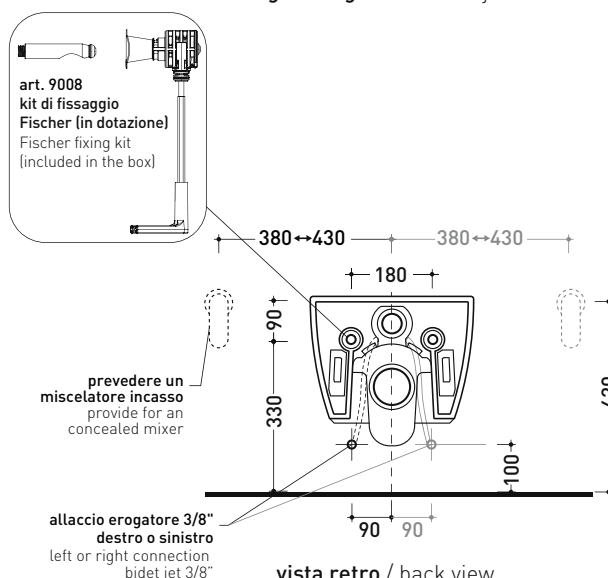

Accessori tecnici: Staffa di fissaggio universale per vasi e bidet sospesi (41/P)

Dim. Imballo cm | Peso 24,6 kg | Pz. Pallet n° 18

CE UNI EN 997

Dop-No997

FLAMINIA sconsiglia l'abbinamento di questo Wc con passo rapido/flussometro e cassette alte tradizionali.

vista zenitale / zenital view

dettaglio erogatore / bidet jet detail

sezione longitudinale / section

vista retro / back view

dimensioni in mm

Le misure dimensionali riportate hanno una tolleranza del 2%

CERAMICA: finiture lucide