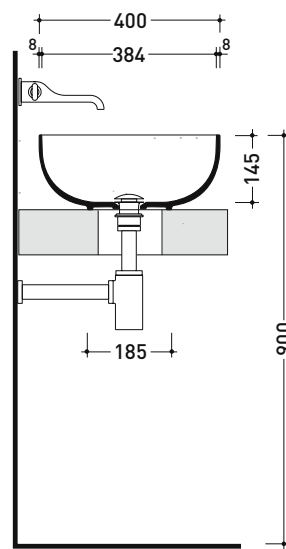

Dim. Imballo cm | Peso 11 kg | Pz. Pallet n° 30

CE UNI EN 14688 - CL00 Dop-No14688

vista zenitale / zenital view

vista zenitale / zenital view

vista frontale / frontal view

sezione longitudinale / section

dimensioni in mm