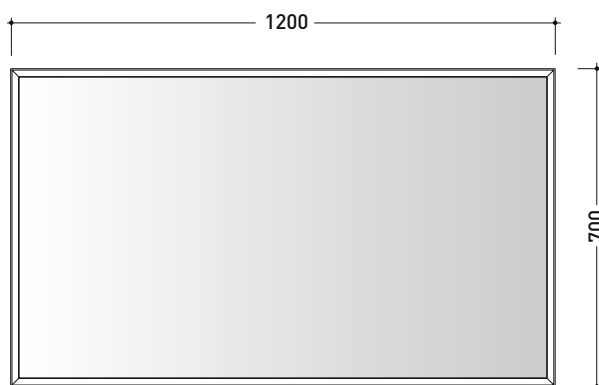

vista frontale / frontal view