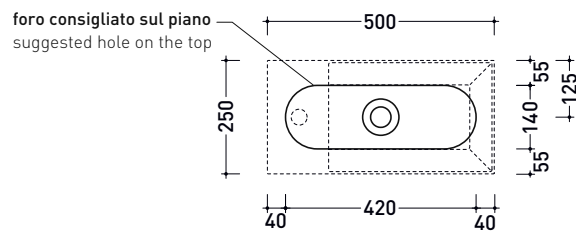

vista zenitale / zenital view