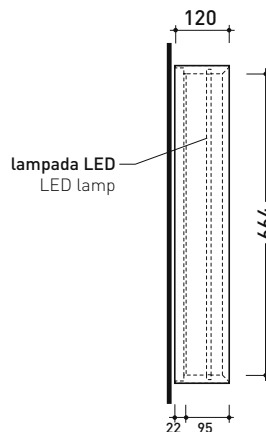

vista zenitale / zenital view

dimensioni in mm

CORNICE: finiture opache

bianco

nero

CARATTERISTICHE ELETTRICHE

- tipo di lampada: Strip LED
- classe: A+
- grado di protezione: IP44
- potenza nominale: 30/50 W

AP100

Specchio reversibile cm 100x70 con cornice in legno laccato e illuminazione LED su tutto il perimetro

Complementi: **Mobili** BOX
Mensole FORTY6
Mobili FILO
Mobili CUBIKA
Mobili DENVER

FINO AD ESAURIMENTO SCORTE

Dim. Imballo cm | Peso 13,5 kg | Pz. Pallet n° -

vista frontale / frontal view

vista laterale / lateral view

vista zenitale / zenital view

dimensioni in mm

CORNICE: finiture opache

bianco

nero