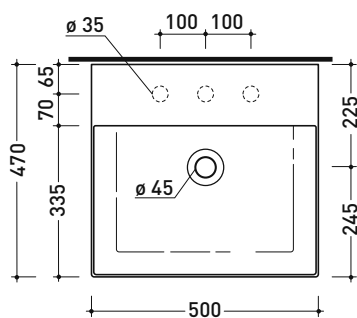

AP5047 AppLight 5047

Lavabo cm 50x47 da appoggio - sospeso

• con troppopieno • predisposto per tre fori rubinetto

Complementi: **Rubinetto lavabo linea:** ONE - NOKÉ - SI - FOLD - X1
Accessori linea: TWO - HOOP - NOKÉ - FOLD

Accessori tecnici: **Sifone cromo (SIFL/CR) - Sifone telescopico cromo (SIFL066)**
Piletta Stop & Go (PLSG)
Piletta Stop & Go in ceramica (PLCE)
Set 2 pezzi rubinetto filtro cromo (RF026)
Kit fissaggio parete (9002)

Dim. Imballo cm | Peso 13,5 kg | Pz. Pallet n° -

CE UNI EN 14688 - CL20 Dop-No14688

vista zenitale / zenital view

foro consigliato sul piano
suggested hole on the top