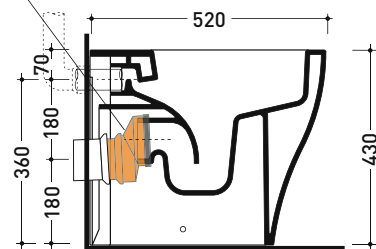

vista zenitale / zenital view

vista laterale / lateral view

vista retro / back view

sezione longitudinale / section

art. LK1012 (LKR90+LKR40)
connessioni di scarico
(in dotazione)
drainage connector
(included in the box)

sezione longitudinale / section

dimensioni in mm

Le misure dimensionali riportate hanno una tolleranza del 2%

CERAMICA: finiture lucide

finiture opache

AP117G + ERWCB*

Vaso back to wall con sistema **goclean®** scarico S/P
(completo di connessioni di scarico art. LK1012)