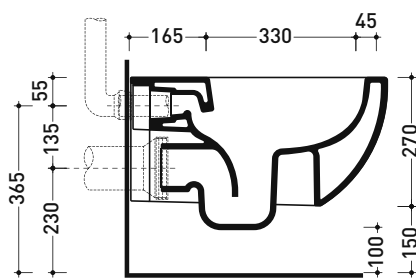

sezione longitudinale / section