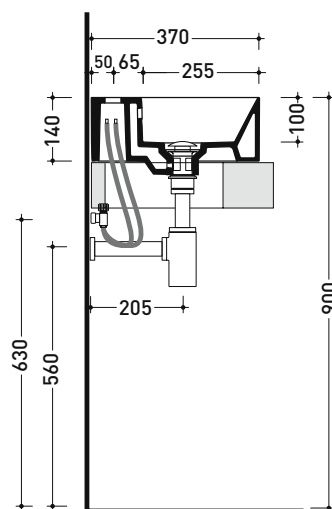

AP5025DX AppLight 5025

Lavabo cm 50x25 sospeso con piano rubinetteria a destra

• senza troppopieno • predisposto per 1 foro rubinetto

Complementi: Portasciumani cromo (PMW60)
 Rubinetti lavabo linea: ONE - NOKÉ - SI - FOLD - X1
 Accessori linea: TWO - HOOP - NOKÉ - FOLD

Dim. Imballo cm Peso kg Pz. Pallet n° -

CE UNI EN 14688 - CL00 Dop-No14688

vista zenitale / zenital view

vista frontale / frontal view

vista frontale fissaggio lavabo
fixing basin frontal view

sezione longitudinale / section

Dim. Imballo cm | Peso 15 kg | Pz. Pallet n° -

CE UNI EN 14688 - CL20 Dop-No14688

vista zenitale / zenital view

vista zenitale / zenital view

vista frontale / frontal view

sezione longitudinale / section

dimensioni in mm