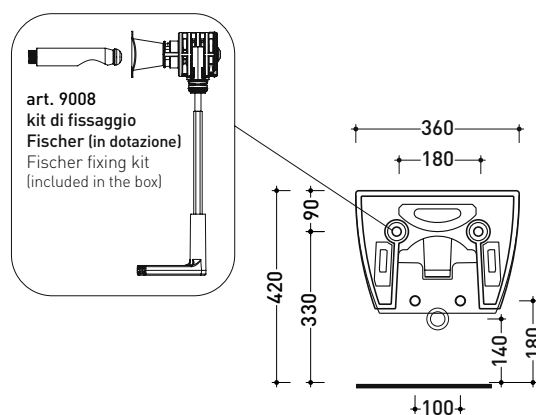

Dim. Imballo **cm** | Peso **16,7 kg** | Pz. Pallet n° **18**

CE UNI EN 14528 - CL20 Dop-No14528

vista zenitale / zenital view

vista laterale / lateral view

sezione longitudinale / section

vista retro / back view