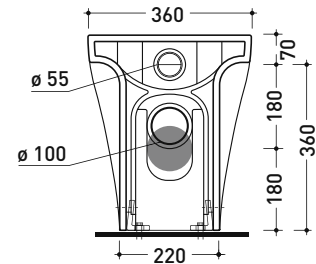

vista retro / back view