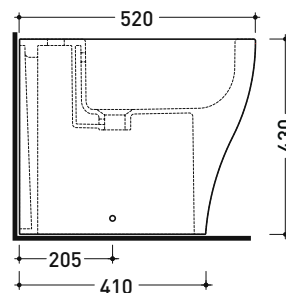

vista laterale / lateral view