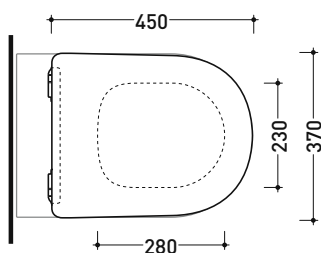

QKCW09

Coprivaso SLIM in termoidurente a discesa rallentata con **cerniere a sgancio rapido**

Complementi: Vaso App sospeso (AP118 - AP118G - AP118S)
Vaso MiniApp sospeso (AP119 - AP119G)
Vaso App back to wall (AP117G - AP117RG)

Dim. Imballo **cm** | Peso **3 kg** | Pz. Pallet n° -

art. AP117G - AP117RG
vista zenitale / zenital view