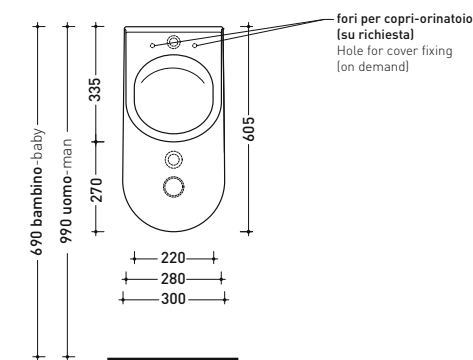

AP28G

Orinatoio goclean® a parete (completo di fissaggio a parete art. 9007 e sifone art. KYCON) **su richiesta con fori per fissaggio copri-orinatoio**

Complementi: Copri-orinatoio in termoindurente rallentato (AP28CW03)
Copriforo in ceramica per scarico orinatoio (CFCE)
Rubinetto incasso passo rapido One (112540)
Accessori linea TWO - HOOP - NOKE - FOLD

Accessori tecnici: Struttura SANITARBLOCK per orinatoi sospesi (136179)
Corpo incasso per placca EQUA URINAL (879123)
Flussometro EQUA URINALAC con sensore a infrarossi (879120)

Dim. Imballo cm | Peso 17,5 kg | Pz. Pallet n° 24

CE UNI EN 13407 Dop-No13407

vista frontale / frontal view