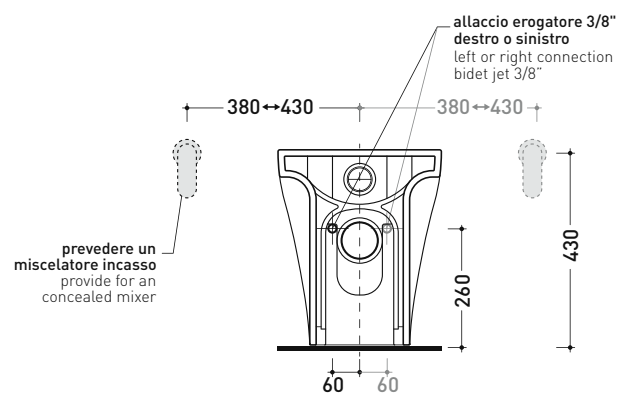

Accessori tecnici: Kit di fissaggio a pavimento (9003)

Dim. Imballo cm | Peso 29 kg | Pz. Pallet n° 15

CE UNI EN 997

Dop-No997

FLAMINIA sconsiglia l'abbinamento di questo Wc con passo rapido/flussometro e cassette alte tradizionali.

vista zenitale / zenital view

dettaglio erogatore / bidet jet detail

sezione longitudinale / section

vista retro / back view

dimensioni in mm

Le misure dimensionali riportate hanno una tolleranza del 2%

CERAMICA: finiture lucide