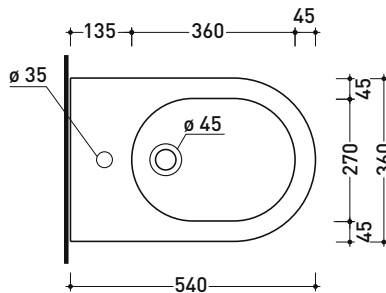

CE UNI EN 14528 - CL20 Dop-No14528

vista zenitale / zenital view