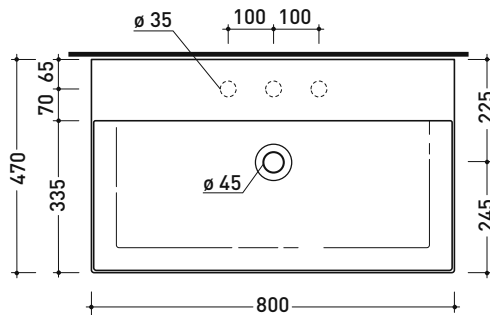

AP8047 AppLight 8047

Lavabo cm 80x47 da appoggio - sospeso

• con troppopieno • predisposto per tre fori rubinetto

Complementi: Portasciumani cromo (PMW75)
Rubinetti lavabo linea: ONE - NOKÉ - SI - FOLD - X1
Accessori linea: TWO - HOOP - NOKÉ - FOLD

Accessori tecnici: Sifone cromo (SIFL/CR) - Sifone telescopico cromo (SIFL066)
Piletta Stop & Go (PLSG)
Piletta Stop & Go in ceramica (PLCE)
Set 2 pezzi rubinetto filtro cromo (RF026)
Kit fissaggio parete (9002)

Dim. Imballo cm | Peso 23 kg | Pz. Pallet n° -

CE UNI EN 14688 - CL20 Dop-No14688

vista zenitale / zenital view

foro consigliato sul piano
suggested hole on the top