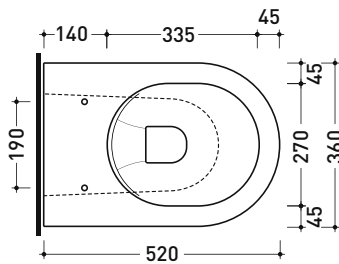

vista zenitale / zenital view