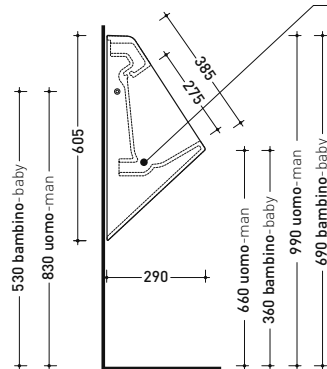

vista laterale / lateral view