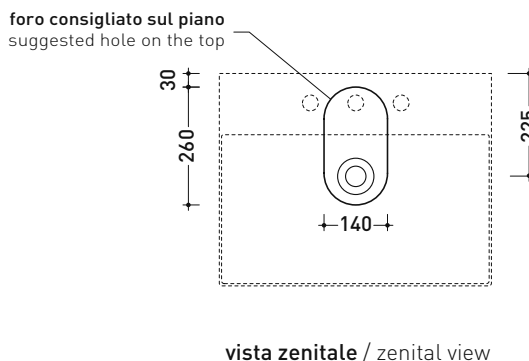

AP6047 AppLight 6047

Lavabo cm 60x47 da appoggio - sospeso

• con troppopieno • predisposto per tre fori rubinetto

Complementi: Portasciumani cromo (PMW60)
Rubinetti lavabo linea: ONE - NOKÉ - SI - FOLD - X1
Accessori linea: TWO - HOOP - NOKÉ - FOLD

Accessori tecnici: Sifone cromo (SIFL/CR) - Sifone telescopico cromo (SIFL066)
Piletta Stop & Go (PLSG)
Piletta Stop & Go in ceramica (PLCE)
Set 2 pezzi rubinetto filtro cromo (RF026)
Kit fissaggio parete (9002)

Dim. Imballo cm | Peso 19 kg | Pz. Pallet n° -

CE UNI EN 14688 - CL20 Dop-No14688

dimensioni in mm

Le misure dimensionali riportate hanno una tolleranza del 2%

CERAMICA: finiture lucide

bianco

finiture opache

latte

carbone

menta

uva