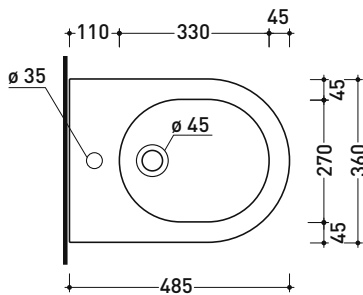

CE UNI EN 14528 - CL20 Dop-No14528

vista zenitale / zenital view