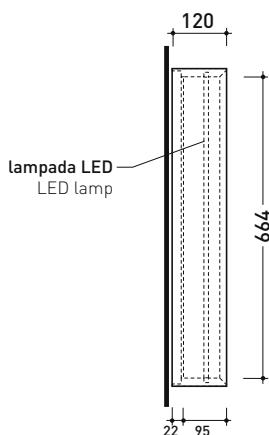

vista laterale / lateral view

dimensioni in mm

CORNICE: finiture opache

bianco

nero

CARATTERISTICHE ELETTRICHE

- tipo di lampada: Strip LED
- classe: A+
- grado di protezione: IP44
- potenza nominale: 30/50 W