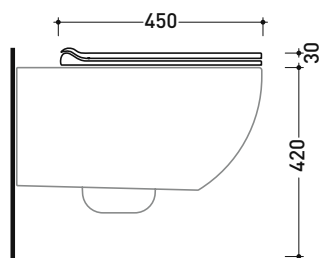

art. AP118S
vista laterale / lateral view

dimensioni in mm

TERMOINDURENTE: finiture opache