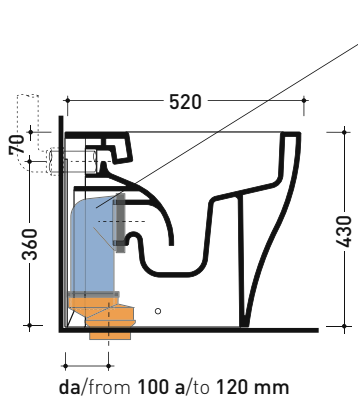

sezione longitudinale / section

art. LK1012 (LKR90+LKR40)
connessioni di scarico
(in dotazione)
drainage connector
(included in the box)