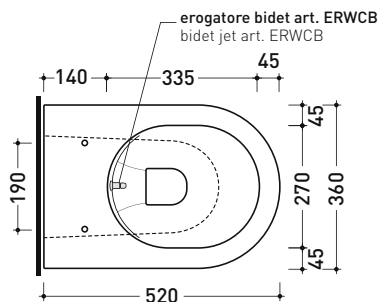

da/from 50 a/to 320 mm

sezione longitudinale / section

dimensioni in mm

Le misure dimensionali riportate hanno una tolleranza del 2%

CERAMICA: finiture lucide

bianco nero

finiture opache

latte carbone fango argilla cenere

Dim. Imballo cm | Peso 29 kg | Pz. Pallet n° 15

CE UNI EN 997

Dop-No997

pag. 1/2

FLAMINIA sconsiglia l'abbinamento di questo Wc con passo rapido/flussometro e cassette alte tradizionali.

vista zenitale / zenital view

dettaglio erogatore / bidet jet detail

da/from 50 a/to 320 mm

sezione longitudinale / section

vista retro / back view

dimensioni in mm

Le misure dimensionali riportate hanno una tolleranza del 2%

CERAMICA: finiture lucide