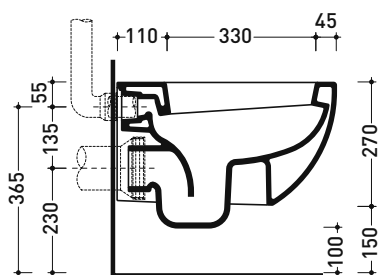

sezione longitudinale / section