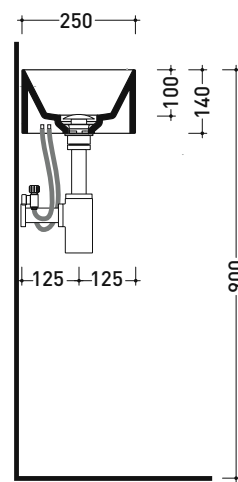

Dim. Imballo cm Peso kg Pz. Pallet n° -

CE UNI EN 14688 - CL00 Dop-No14688

vista zenitale / zenital view

vista frontale / frontal view

vista frontale fissaggio lavabo
fixing basin frontal view

sezione longitudinale / section

dimensioni in mm

Le misure dimensionali riportate hanno una tolleranza del 2%

CERAMICA: finiture lucide

bianco

finiture opache

latte

carbone

menta