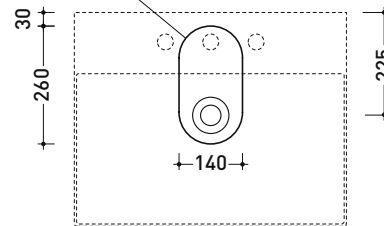

vista zenitale / zenital view