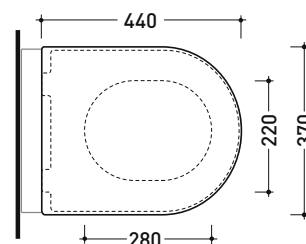

art. AP119 - AP119G
vista zenitale / zenital view