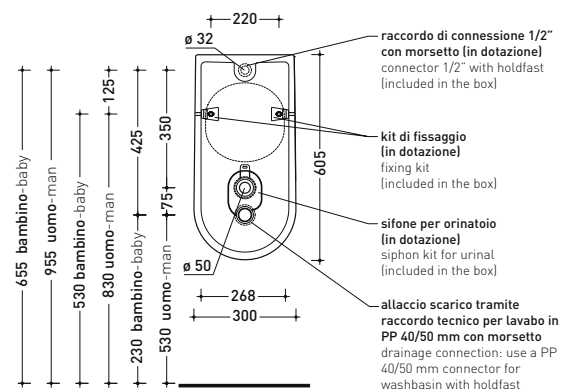

vista retro/ back view

dimensioni in mm

CERAMICA: finiture lucide

bianco

finiture opache

latte

carbone

cenere

Le misure dimensionali riportate hanno una tolleranza del 2%