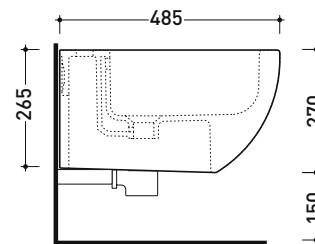

vista laterale / lateral view