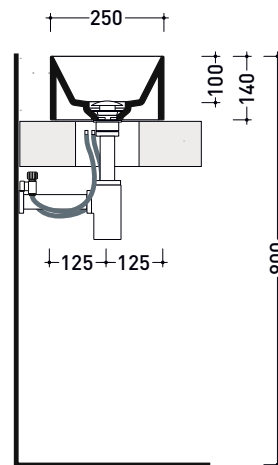

Dim. Imballo **cm** | Peso **kg** | Pz. Pallet n° -

CE UNI EN 14688 - CL00 Dop-No14688

vista zenitale / zenital view

vista zenitale / zenital view

vista frontale / frontal view

sezione longitudinale / section

dimensioni in mm

Le misure dimensionali riportate hanno una tolleranza del 2%

CERAMICA: finiture lucide

bianco

finiture opache

latte

carbone

menta