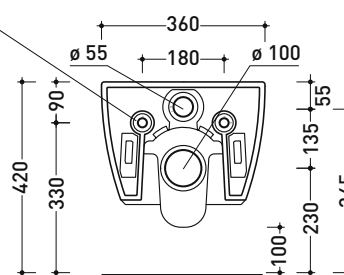

vista retro / back view

dimensioni in mm

Le misure dimensionali riportate hanno una tolleranza del 2%

CERAMICA: finiture lucide

bianco