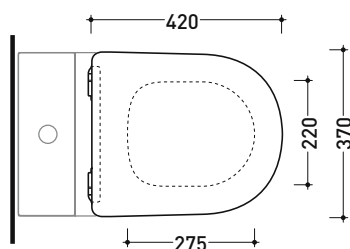

APCW07

Coprivaso SLIM SHORT in termoidurente a discesa rallentata con **cerniere a sgancio rapido** per vaso monoblocco APP

Complementi: Vaso App monoblocco (AP116G - AP116RG)

Dim. Imballo **cm** | Peso **3 kg** | Pz. Pallet n° -

art. AP116G - AP116RG
vista zenitale / zenital view