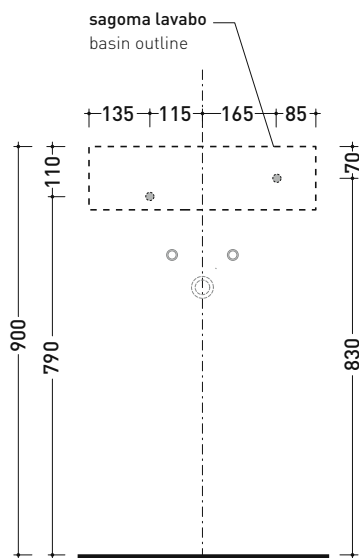

AP5025DX AppLight 5025

Lavabo cm 50x25 sospeso con piano rubinetteria a destra

• senza troppopieno • predisposto per 1 foro rubinetto

Complementi: Portasciumani cromo (PMW60)
 Rubinetti lavabo linea: ONE - NOKÉ - SI - FOLD - X1
 Accessori linea: TWO - HOOP - NOKÉ - FOLD

Dim. Imballo cm Peso kg Pz. Pallet n° -

CE UNI EN 14688 - CL00 Dop-No14688

vista zenitale / zenital view

vista frontale / frontal view

vista frontale fissaggio lavabo
fixing basin frontal view

sezione longitudinale / section

dimensioni in mm

Le misure dimensionali riportate hanno una tolleranza del 2%

CERAMICA: finiture lucide

bianco

finiture opache

latte

carbone

menta

uva

AP5025SX AppLight 5025

Lavabo cm 50x25 sospeso con piano rubinetteria a sinistra

• senza troppopieno • predisposto per 1 foro rubinetto

Complementi: Portasciumani cromo (PMW60)
 Rubinetti lavabo linea: ONE - NOKÉ - SI - FOLD - X1
 Accessori linea: TWO - HOOP - NOKÉ - FOLD