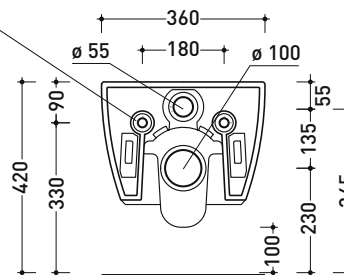

vista retro / back view

dimensioni in mm

Le misure dimensionali riportate hanno una tolleranza del 2%

CERAMICA: finiture lucide

bianco