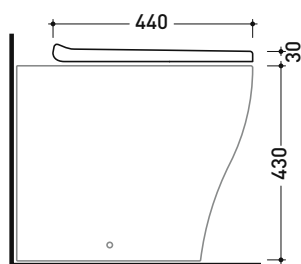

art. AP117G - AP117RG
vista laterale / lateral view