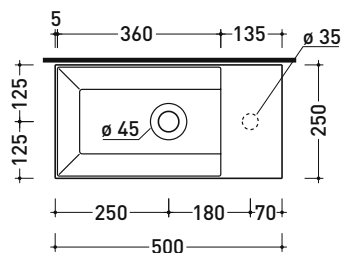

CE UNI EN 14688 - CL00   Dop-No14688

vista zenitale / zenital view