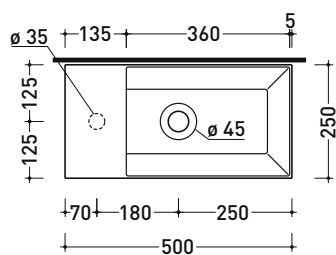

AP5025SX AppLight 5025

Lavabo cm 50x25 sospeso con piano rubinetteria a sinistra

• senza troppopieno • predisposto per 1 foro rubinetto

Complementi: Portasciumani cromo (PMW60)
Rubinetti lavabo linea: ONE - NOKÉ - SI - FOLD - X1
Accessori linea: TWO - HOOP - NOKÉ - FOLD

Accessori tecnici: Sifone cromo (SIFL/CR) - Sifone telescopico cromo (SIFL066)
Piletta Stop & Go (PLSG)
Piletta Stop & Go in ceramica (PLCE)
Piletta con troppopieno integrato in ceramica (PLTPCE)
Piletta con troppopieno integrato CROMO (PLTPCR)
Set 2 pezzi rubinetto filtro cromo (RF026)
Kit fissaggio parete (9002)

Dim. Imballo cm | Peso kg | Pz. Pallet n° -

CE UNI EN 14688 - CL00 Dop-No14688

vista zenitale / zenital view