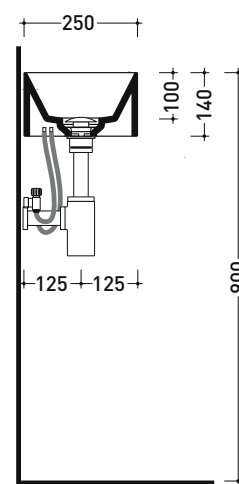

Dim. Imballo cm | Peso kg | Pz. Pallet n° -

CE UNI EN 14688 - CL00 Dop-No14688

vista zenitale / zenital view

vista frontale / frontal view

vista frontale fissaggio lavabo
fixing basin frontal view

sezione longitudinale / section

dimensioni in mm

Le misure dimensionali riportate hanno una tolleranza del 2%

CERAMICA: finiture lucide

bianco

finiture opache

latte

carbone

menta