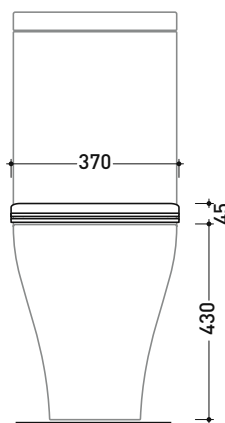

vista retro / back view

dimensioni in mm

Le misure dimensionali riportate hanno una tolleranza del 2%

CERAMICA: finiture lucide

finiture opache

bianco

latte

carbone

Complementi: Vaso App monoblocco (AP116G - AP116RG)

Dim. Imballo **cm** | Peso **3 kg** | Pz. Pallet n° -

art. AP116G - AP116RG
vista zenitale / zenital view

art. AP116G - AP116RG
vista laterale / lateral view