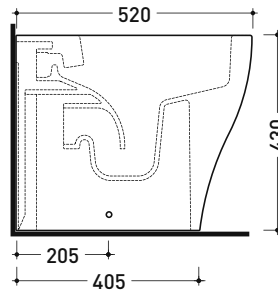

vista laterale / lateral view