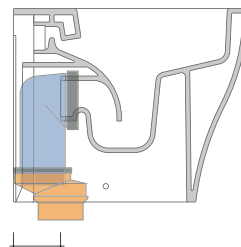

LK1012 (SET: LKR90+LKR40)

da/from 100 a/to 120 mm