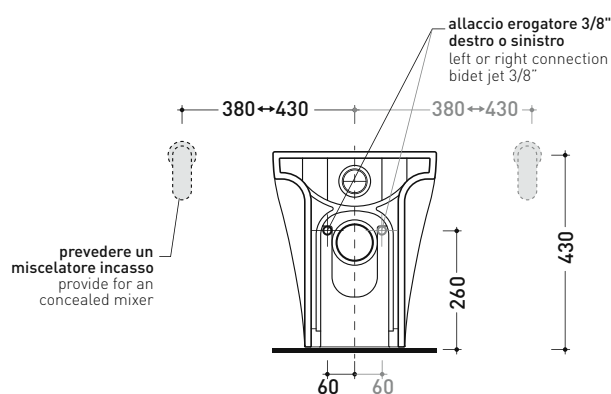

Dim. Imballo cm | Peso 29 kg | Pz. Pallet n° 15

CE UNI EN 997

Dop-No997

pag. 1/2

FLAMINIA sconsiglia l'abbinamento di questo Wc con passo rapido/flussometro e cassette alte tradizionali.

vista zenitale / zenital view

dettaglio erogatore / bidet jet detail

da/from 50 a/to 320 mm

sezione longitudinale / section

vista retro / back view

dimensioni in mm

Le misure dimensionali riportate hanno una tolleranza del 2%

CERAMICA: finiture lucide