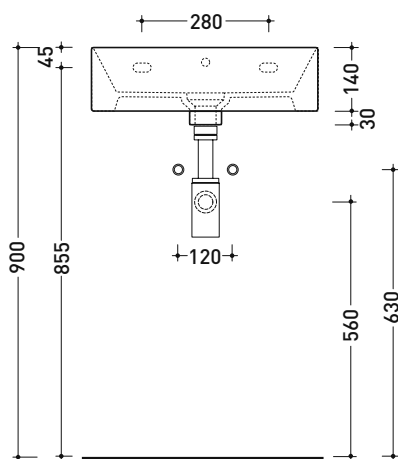

Dim. Imballo cm | Peso 13,5 kg | Pz. Pallet n° -

CE UNI EN 14688 - CL20 Dop-No14688

vista zenitale / zenital view

foro consigliato sul piano
suggested hole on the top

vista zenitale / zenital view

vista frontale / frontal view

sezione longitudinale / section

dimensioni in mm

Le misure dimensionali riportate hanno una tolleranza del 2%

CERAMICA: finiture lucide

bianco

finiture opache

latte

carbone