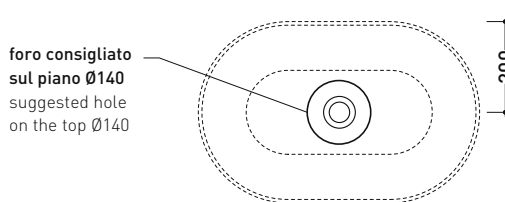

AP62A App 62

Lavabo cm 62 da appoggio

• senza troppopieno • senza piano rubinetteria

Complementi: Mensola Forty6 (F6BL)
Mobili BOX - prof. 37 / 50 cm
Mobili CUBIKA - depth. 37 / 50 cm
Mobile DENVER (DV103M)
Struttura Filo 75 (F175SV - F175SC)
Rubinetti lavabo linea: ONE - NOKÉ - SI - FOLD - X1
Accessori linea: TWO - HOOP - NOKÉ - FOLD

Accessori tecnici: Sifone cromo (SIFL/CR) - Sifone telescopico cromo (SIFL066)
Piletta Stop & Go (PLSG)
Piletta Stop & Go in ceramica (PLCE)
Piletta con troppopieno integrato in ceramica (PLTPCE)
Piletta con troppopieno integrato CROMO (PLTPCR)
Set 2 pezzi rubinetto filtro cromo (RF026)

Dim. Imballo cm | Peso 11 kg | Pz. Pallet n° 30

CE UNI EN 14688 - CL00 Dop-No14688

dimensioni in mm

Le misure dimensionali riportate hanno una tolleranza del 2%

CERAMICA: finiture lucide

finiture opache

bianco nero

latte carbone

argilla cenere

nuvola fango

rosso rubens petrolio

menta uva