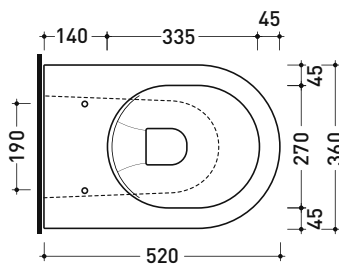

Dim. Imballo cm | Peso kg | Pz. Pallet n° -

CE UNI EN 14688 - CL20 Dop-No14688

vista zenitale / zenital view

vista zenitale / zenital view

vista frontale / frontal view

sezione longitudinale / section

dimensioni in mm

vista zenitale / zenital view

dettaglio erogatore / bidet jet detail

sezione longitudinale / section

vista retro / back view

dimensioni in mm

Le misure dimensionali riportate hanno una tolleranza del 2%

CERAMICA: finiture lucide

Dim. Imballo cm | Peso 28 kg | Pz. Pallet n° 15

UNI EN 997

Dop-No997

pag. 1/2

FLAMINIA sconsiglia l'abbinamento di questo Wc con passo rapido/flussometro e cassette alte tradizionali.

vista zenitale / zenital view

da/from 50 a/to 320 mm

sezione longitudinale / section

dimensioni in mm

Le misure dimensionali riportate hanno una tolleranza del 2%

CERAMICA: finiture lucide

bianco nero

finiture opache

latte carbone fango argilla cenere