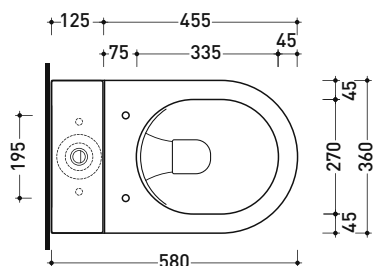

Dim. Imballo cm | Peso 13,5 kg | Pz. Pallet n° -

CE UNI EN 14688 - CL20 Dop-No14688

vista zenitale / zenital view

foro consigliato sul piano
suggested hole on the top

vista zenitale / zenital view

vista frontale / frontal view

sezione longitudinale / section

dimensioni in mm

Le misure dimensionali riportate hanno una tolleranza del 2%

CERAMICA: finiture lucide

bianco

finiture opache

latte

carbone

Dim. Imballo cm | Peso 15 kg | Pz. Pallet n° -

CE UNI EN 14688 - CL20 Dop-No14688

vista zenitale / zenital view

vista zenitale / zenital view

vista frontale / frontal view

sezione longitudinale / section

dimensioni in mm

Dim. Imballo vaso	cm	Peso	34 kg	Pz. Pallet n°	18
Dim. Imballo cassetta	cm	Peso	14 kg	Pz. Pallet n°	36

CE UNI EN 997

Dop-No997

pag. 1/2

vista zenitale / zenital view

sezione longitudinale / section

sezione longitudinale / section