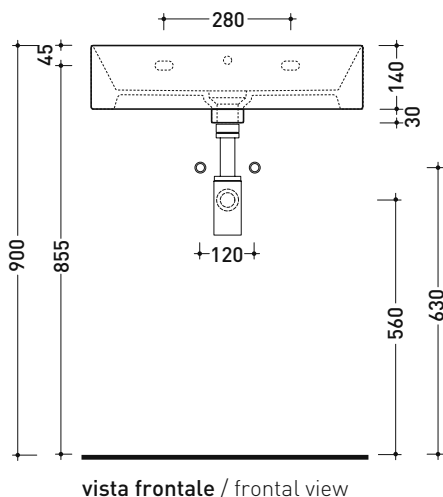

AP6047 AppLight 6047

Lavabo cm 60x47 da appoggio - sospeso

• con troppopieno • predisposto per tre fori rubinetto

Complementi: Portasciumani cromo (PMW60)
Rubinetti lavabo linea: ONE - NOKÉ - SI - FOLD - X1
Accessori linea: TWO - HOOP - NOKÉ - FOLD

Accessori tecnici: Sifone cromo (SIFL/CR) - Sifone telescopico cromo (SIFL066)
Piletta Stop & Go (PLSG)
Piletta Stop & Go in ceramica (PLCE)
Set 2 pezzi rubinetto filtro cromo (RF026)
Kit fissaggio parete (9002)

Dim. Imballo cm | Peso 19 kg | Pz. Pallet n° -

CE UNI EN 14688 - CL20 Dop-No14688

dimensioni in mm

Le misure dimensionali riportate hanno una tolleranza del 2%

CERAMICA: finiture lucide

bianco

finiture opache

latte

carbone

menta

uva