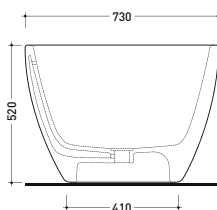

sezione laterale / section

vista laterale / lateral view

sezione longitudinale / section

dimensioni in mm

PIETRALUCE: finiture lucide

finiture opache

AP70

Specchio cm 70x70 con cornice in legno laccato e illuminazione LED su tutto il perimetro