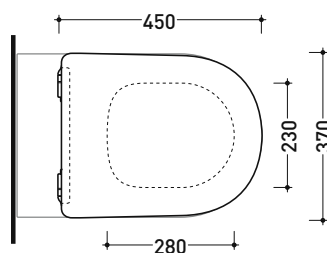

art. AP118 - AP118G - AP118S
vista zenitale / zenital view