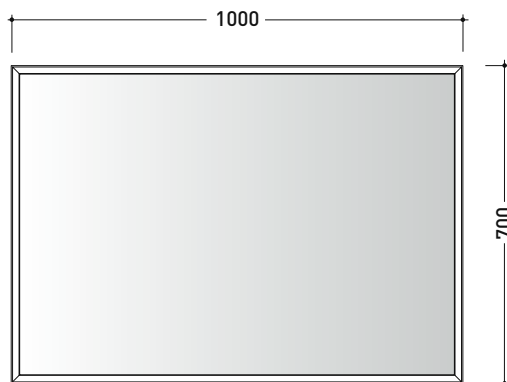

vista frontale / frontal view