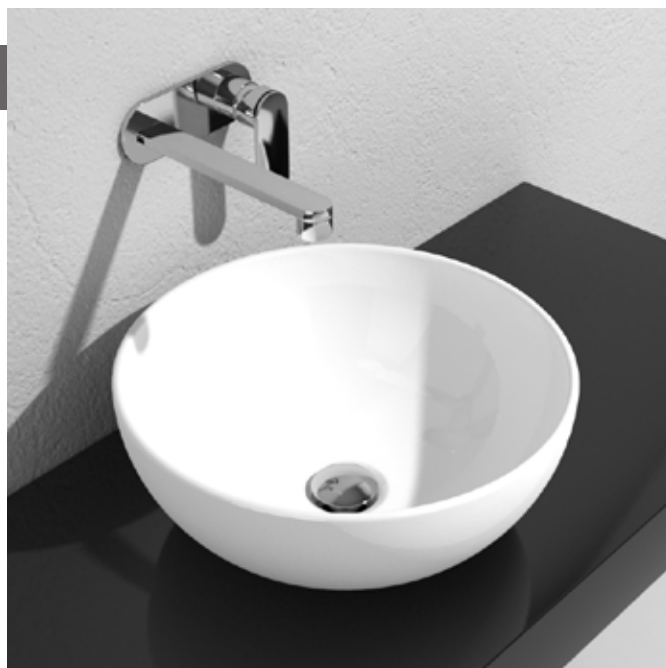

AP40A App 40

Lavabo cm 40 da appoggio

• senza troppopieno • senza piano rubinetteria

Complementi: Mensola Forty6 (F6BL)
Mobili BOX - prof. 37 / 50 cm
Mobili CUBIKA - depth. 37 / 50 cm
Mobile DENVER (DV103M)
Struttura Filo 60 / 75 (FI60SV - FI75SV - FI75SC)
Rubinetti lavabo linea: ONE - NOKÉ - SI - FOLD - X1
Accessori linea: TWO - HOOP - NOKÉ - FOLD

Accessori tecnici: Sifone cromo (SIFL/CR) - Sifone telescopico cromo (SIFL066)
Piletta Stop & Go (PLSG)
Piletta Stop & Go in ceramica (PLCE)
Piletta con troppopieno integrato in ceramica (PLTPCE)
Piletta con troppopieno integrato CROMO (PLTPCR)
Set 2 pezzi rubinetto filtro cromo (RF026)

Dim. Imballo cm | Peso 7 kg | Pz. Pallet n° 42