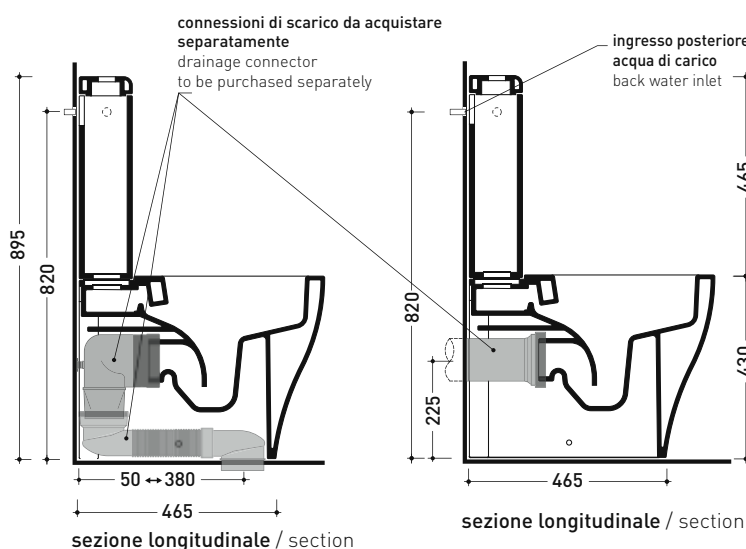

Dim. Imballo vaso	cm	Peso	34 kg	Pz. Pallet n°	18
Dim. Imballo cassetta	cm	Peso	14 kg	Pz. Pallet n°	36

CE UNI EN 997

Dop-No997

pag. 1/2

vista zenitale / zenital view

sezione longitudinale / section

sezione longitudinale / section

vista retro / back view

dimensioni in mm

Le misure dimensionali riportate hanno una tolleranza del 2%

CERAMICA: finiture lucide

finiture opache

bianco

latte

carbone