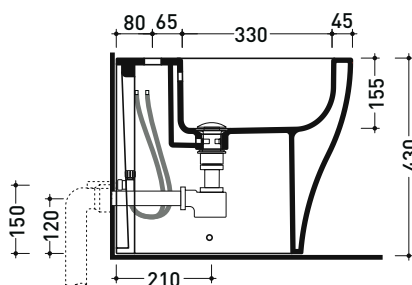

CE UNI EN 14528 - CL20 Dop-No14528

vista zenitale / zenital view

vista laterale / lateral view

sezione longitudinale / section

vista retro / back view

dimensioni in mm

Le misure dimensionali riportate hanno una tolleranza del 2%