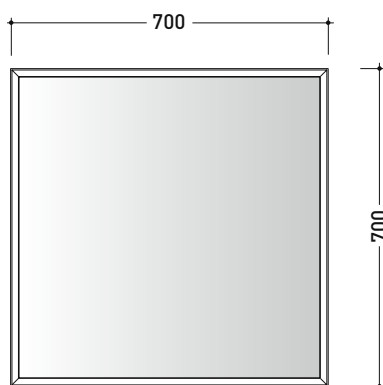

AP70

Specchio cm 70x70 con cornice in legno laccato e illuminazione LED su tutto il perimetro

Complementi: **Mobili** BOX
Mensole FORTY6
Mobili FILO
Mobili CUBIKA
Mobile DENVER

Dim. Imballo cm | Peso 10,5 kg | Pz. Pallet n° -

FINO AD ESAURIMENTO SCORTE

vista frontale / frontal view