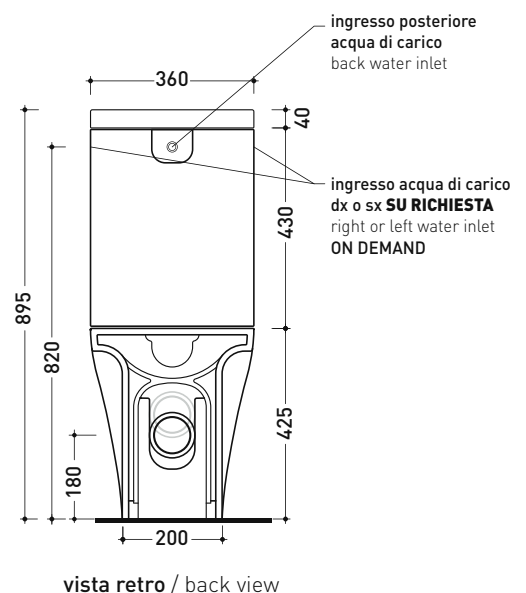

CE UNI EN 997 Dop-No997

vista zenitale / zenital view

sezione longitudinale / section

sezione longitudinale / section

vista retro / back view

dimensioni in mm

CERAMICA: finiture lucide

bianco