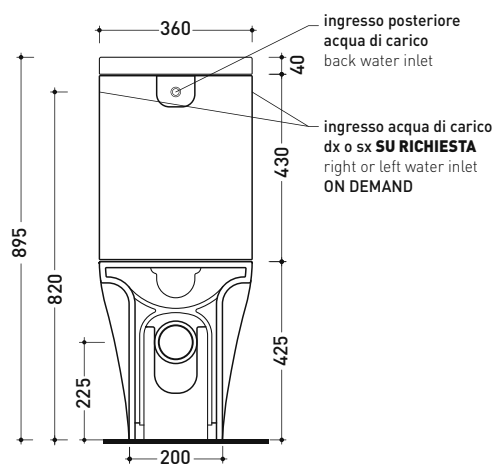

Dim. Imballo vaso	cm	Peso	34 kg	Pz. Pallet n°	18
Dim. Imballo cassetta	cm	Peso	14 kg	Pz. Pallet n°	36

CE UNI EN 997

Dop-No997

pag. 1/2

vista zenitale / zenital view

sezione longitudinale / section

sezione longitudinale / section

vista retro / back view

dimensioni in mm

Le misure dimensionali riportate hanno una tolleranza del 2%

CERAMICA: finiture lucide

finiture opache

bianco

latte

carbone