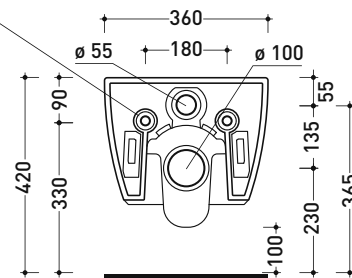

vista retro / back view

dimensioni in mm

Le misure dimensionali riportate hanno una tolleranza del 2%

CERAMICA: finiture lucide

finiture opache

bianco

latte

carbone

menta

uva