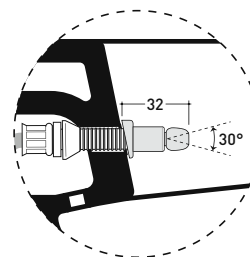

vista zenitale / zenital view

dettaglio erogatore / bidet jet detail

sezione longitudinale / section

vista retro / back view

dimensioni in mm

Le misure dimensionali riportate hanno una tolleranza del 2%

CERAMICA: finiture lucide