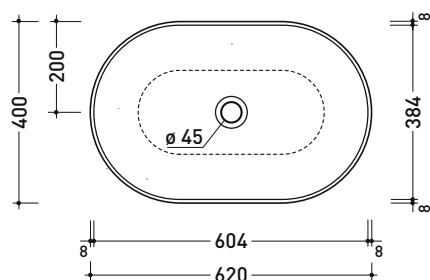

CE UNI EN 14688 - CL00 Dop-No14688

vista zenitale / zenital view