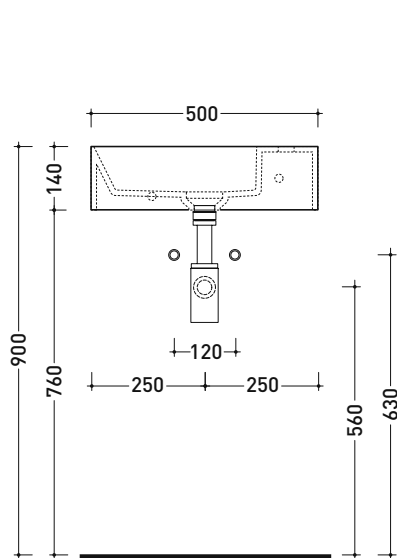

vista frontale / frontal view