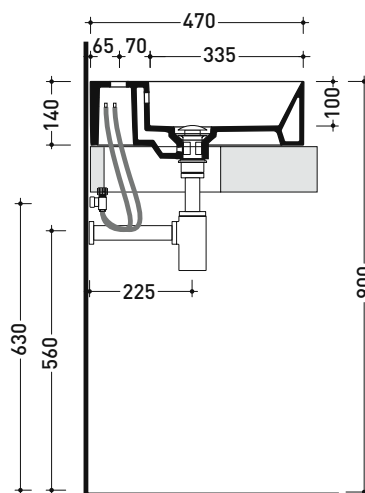

AP5025DX AppLight 5025

Lavabo cm 50x25 sospeso con piano rubinetteria a destra

• senza troppopieno • predisposto per 1 foro rubinetto

Complementi: Portasciumani cromo (PMW60)
 Rubinetti lavabo linea: ONE - NOKÉ - SI - FOLD - X1
 Accessori linea: TWO - HOOP - NOKÉ - FOLD

Dim. Imballo cm | Peso 13,5 kg | Pz. Pallet n° -

CE UNI EN 14688 - CL20 Dop-No14688

vista zenitale / zenital view

foro consigliato sul piano
suggested hole on the top

vista zenitale / zenital view

vista frontale / frontal view

sezione longitudinale / section

dimensioni in mm

Le misure dimensionali riportate hanno una tolleranza del 2%

CERAMICA: finiture lucide

bianco

finiture opache

latte

carbone