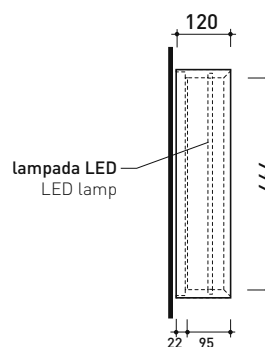

vista zenitale / zenital view

dimensioni in mm

CORNICE: finiture opache

bianco

nero

CARATTERISTICHE ELETTRICHE

- tipo di lampada: Strip LED
- classe: A+
- grado di protezione: IP44
- potenza nominale: 30/50 W

AP150

Specchio reversibile cm 150x50 con cornice in legno laccato e illuminazione LED su tutto il perimetro

Complementi: **Mobili** BOX
Mensole FORTY6
Mobili FILO
Mobili CUBIKA
Mobile DENVER

Dim. Imballo cm | Peso 14,5 kg | Pz. Pallet n° -

FINO AD ESAURIMENTO SCORTE

vista frontale / frontal view

vista laterale / lateral view

vista zenitale / zenital view

dimensioni in mm

CORNICE: finiture opache

bianco

nero