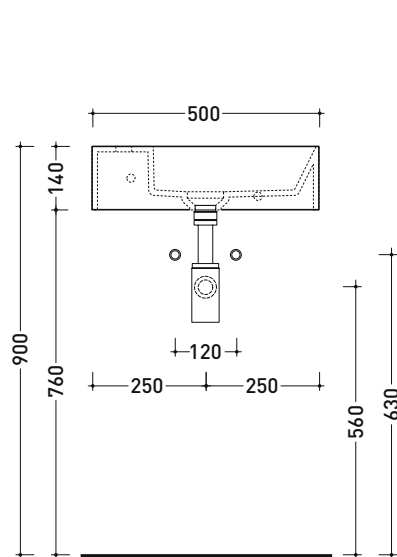

vista frontale / frontal view