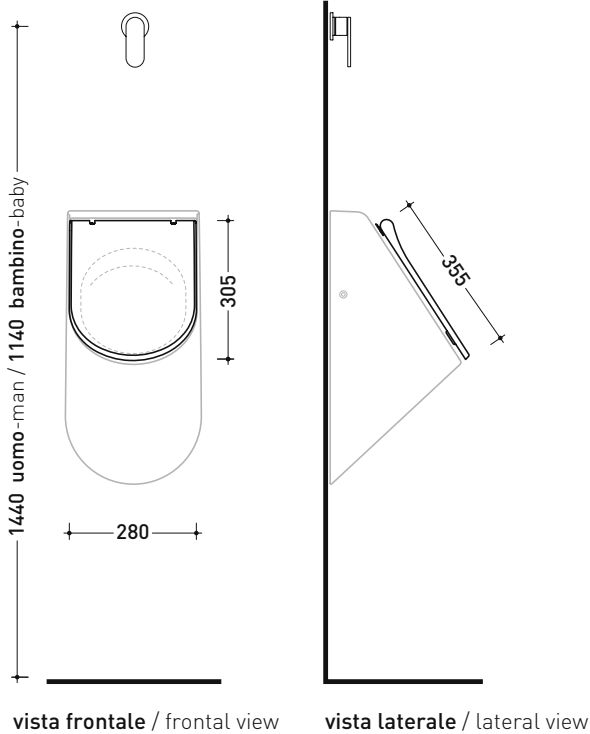

dimensioni in mm

TERMOINDURENTE: finiture lucide

bianco

finiture opache

latte

carbone

cenere