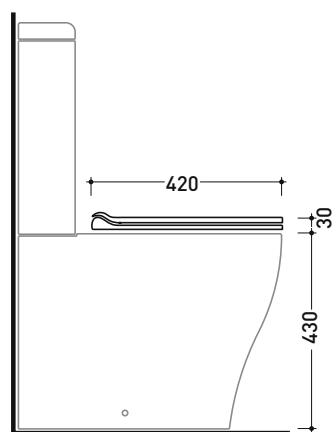

art. AP116G - AP116RG
vista laterale / lateral view