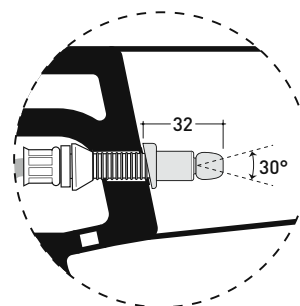

dettaglio erogatore / bidet jet detail

da/from 50 a/to 320 mm

sezione longitudinale / section

vista retro / back view

dimensioni in mm

Le misure dimensionali riportate hanno una tolleranza del 2%

CERAMICA: finiture lucide