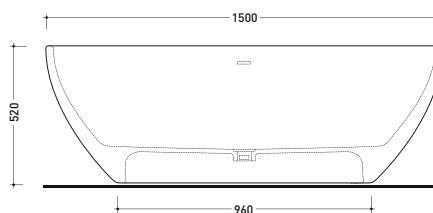

Capacità Max / Max Capacity 176 L.
Peso Netto / Net Weight 130 Kg.

vista frontale / frontal view