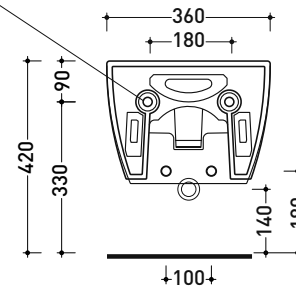

vista retro / back view

dimensioni in mm

Le misure dimensionali riportate hanno una tolleranza del 2%

CERAMICA: finiture lucide

finiture opache