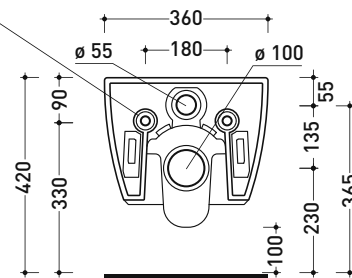

vista retro / back view

dimensioni in mm

Le misure dimensionali riportate hanno una tolleranza del 2%

CERAMICA: finiture lucide

finiture opache

* in abbinamento solo coprivaso Alluminio (QKCW07)

SILVER: finiture opache

bianco nero

latte carbone argilla