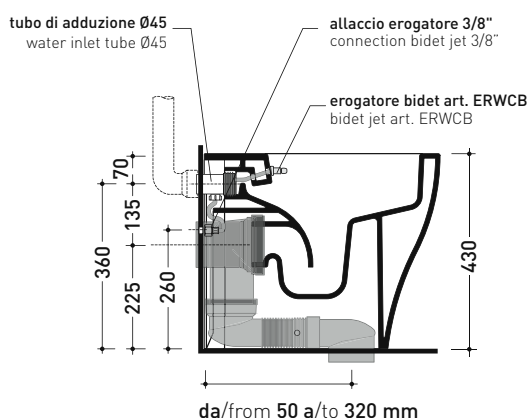

Dim. Imballo cm | Peso 29 kg | Pz. Pallet n° 15

CE UNI EN 997

Dop-No997

pag. 1/2

FLAMINIA sconsiglia l'abbinamento di questo Wc con passo rapido/flussometro e cassette alte tradizionali.

vista zenitale / zenital view

dettaglio erogatore / bidet jet detail

da/from 50 a/to 320 mm

sezione longitudinale / section

vista retro / back view

dimensioni in mm

Le misure dimensionali riportate hanno una tolleranza del 2%

CERAMICA: finiture lucide