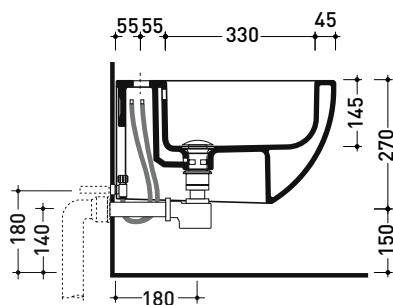

sezione longitudinale / section