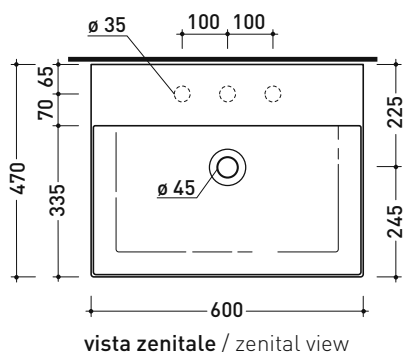

AP6047 AppLight 6047

Lavabo cm 60x47 da appoggio - sospeso

• con troppopieno • predisposto per tre fori rubinetto

Complementi: Portasciumani cromo (PMW60)
Rubinetti lavabo linea: ONE - NOKÉ - SI - FOLD - X1
Accessori linea: TWO - HOOP - NOKÉ - FOLD

Accessori tecnici: Sifone cromo (SIFL/CR) - Sifone telescopico cromo (SIFL066)
Piletta Stop & Go (PLSG)
Piletta Stop & Go in ceramica (PLCE)
Set 2 pezzi rubinetto filtro cromo (RF026)
Kit fissaggio parete (9002)

Dim. Imballo cm | Peso 19 kg | Pz. Pallet n° -

CE UNI EN 14688 - CL20 Dop-No14688

dimensioni in mm

Le misure dimensionali riportate hanno una tolleranza del 2%

CERAMICA: finiture lucide

bianco

finiture opache

latte

carbone

menta

uva