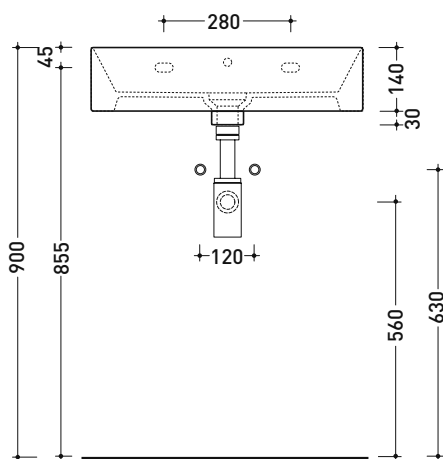

Dim. Imballo cm | Peso 15 kg | Pz. Pallet n° -

CE UNI EN 14688 - CL20 Dop-No14688

vista zenitale / zenital view

vista zenitale / zenital view

vista frontale / frontal view

sezione longitudinale / section

dimensioni in mm