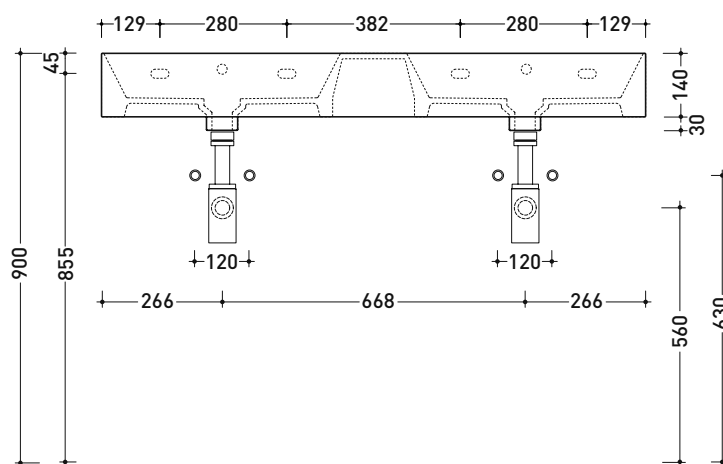

Dim. Imballo cm | Peso kg | Pz. Pallet n° -

CE UNI EN 14688 - CL00 Dop-No14688

vista zenitale / zenital view

vista frontale / frontal view

vista frontale fissaggio lavabo
fixing basin frontal view

sezione longitudinale / section

Dim. Imballo **cm** | Peso **kg** | Pz. Pallet n° -

CE UNI EN 14688 - CL00 Dop-No14688

vista zenitale / zenital view

vista zenitale / zenital view

vista frontale / frontal view

sezione longitudinale / section

Dim. Imballo cm | Peso kg | Pz. Pallet n° -

CE UNI EN 14688 - CL20 Dop-No14688

vista zenitale / zenital view

vista zenitale / zenital view

vista frontale / frontal view

sezione longitudinale / section

dimensioni in mm