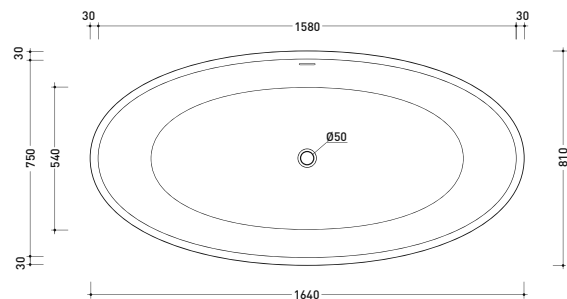

Dim. Imballo 193 x 102 x 76 cm | Peso 150 kg | Pz. Palet n° 1

UNI EN 14516 - CL1 Dop-No14516

vista zenitale / zenital view

Capacità Max / Max Capacity 235 L.
Peso Netto / Net Weight 150 Kg.