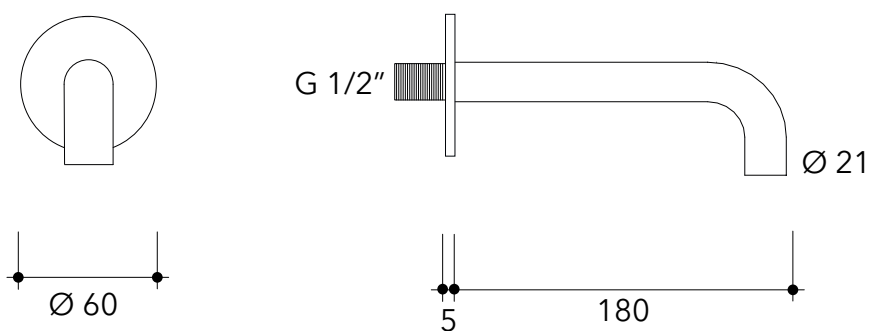

X1

FLAMINIA.

design FLAMINIA DESIGN TEAM

2017

X12562

Bocca erogazione a parete

Complementi:

Dim. Imballo

Peso **0,6 kg**

Pz. Pallet n° -

CE

vista zenitale / zenital view

vista frontale / frontal view

vista laterale / lateral view

dimensioni in mm

<http://www.ceramicaflaminia.it/collezione/x1/>

©ceramicaflaminiaspa - è vietata la copia, la pubblicazione e la riproduzione anche parziale se non autorizzata

novembre 2024

art. X12562

dimensioni in mm