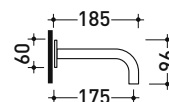

X1

FLAMINIA.

design FLAMINIA DESIGN TEAM

2017

X12562

Bocca erogazione a parete

Complementi:

Dim. Imballo

Peso **0,6 kg**

Pz. Pallet n° -

CE

vista zenitale / zenital view

vista frontale / frontal view

vista laterale / lateral view

dimensioni in mm

<http://www.ceramicaflaminia.it/collezione/x1/>

©ceramicaflaminiaspa - è vietata la copia, la pubblicazione e la riproduzione anche parziale se non autorizzata

novembre 2024

art. X12562

dimensioni in mm