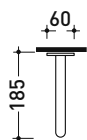

X1

FLAMINIA.

design FLAMINIA DESIGN TEAM

2017

X12562

Bocca erogazione a parete

Complementi:

Dim. Imballo

Peso **0,6 kg**

Pz. Pallet n° -

CE

vista zenitale / zenital view

vista frontale / frontal view

vista laterale / lateral view

dimensioni in mm

<http://www.ceramicaflaminia.it/collezione/x1/>

©ceramicaflaminiaspa - è vietata la copia, la pubblicazione e la riproduzione anche parziale se non autorizzata

novembre 2024

art. X12562

dimensioni in mm