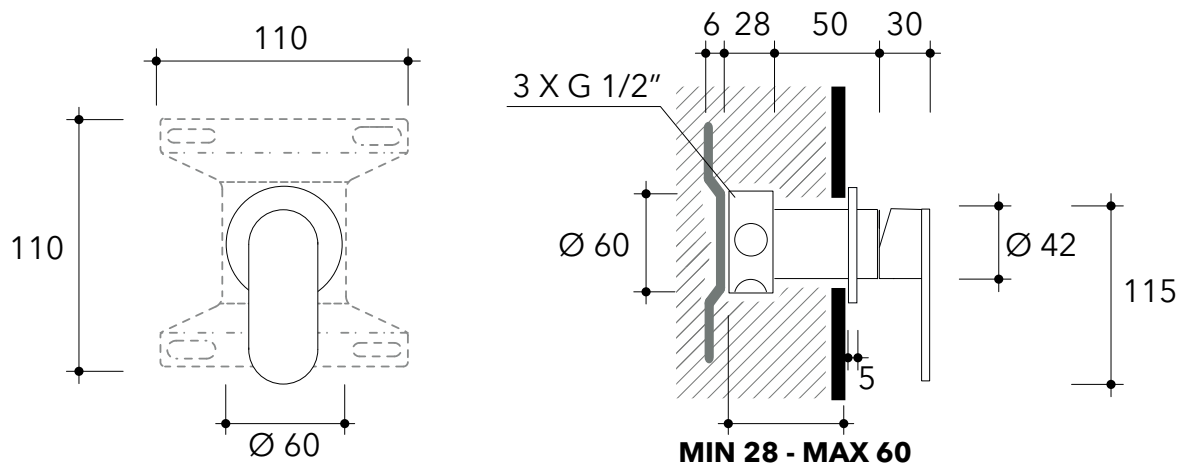

X12560

Miscelatore incasso monocomando

Complementi: soffione doccia Ø 200 mm a parete (X12084)
soffione doccia Ø 300 mm a parete (X13084)

Dim. Imballo

Peso 1,4 kg

Pz. Pallet n° -

vista zenitale / zenital view

vista frontale / frontal view

vista laterale / lateral view

dimensioni in mm

art. X12560

dimensioni in mm