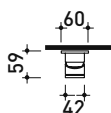

X12560

Miscelatore incasso monocomando

Complementi: soffione doccia Ø 200 mm a parete (X12084)
soffione doccia Ø 300 mm a parete (X13084)

Dim. Imballo

Peso 1,4 kg

Pz. Pallet n° -

vista zenitale / zenital view

vista frontale / frontal view

vista laterale / lateral view

dimensioni in mm

art. X12560

dimensioni in mm