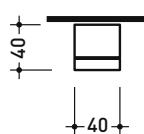

TWO PA

Portaccappatoio

Complementi: **Rubinetti linea ONE - SI**

Dim. Imballo 14 x 8 x 12 cm | Peso 0,5 kg | Pz. Pallet n° -

vista zenitale / zenital view

vista frontale / frontal view

vista laterale / lateral view

dimensioni in mm