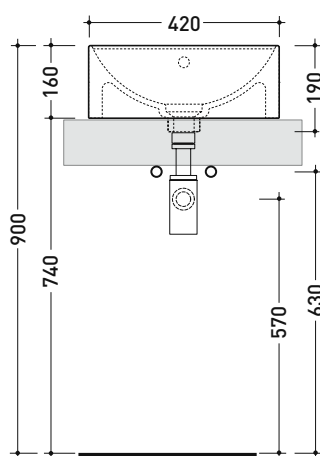

## TW42A Twin Set Slim 42

Lavabo cm 42 da appoggio monoforo

• con troppopieno • senza foro rubinetetto su richiesta

Complementi: Mensola FORTY6 (F6RL44)  
 Mobili CUBIKA - depth. 50 cm  
 Mobile DENVER (DV103M)  
 Rubinetti monoforo lavabo linea ONE - NOKÉ - FOLD - X1 - STIL  
 Accessori linea TWO - HOOP - FOLD

Accessori tecnici: Sifone cromo (SIFL/CR) - Sifone telescopico cromo (SIFL066)  
 Piletta Stop&Go (PLSG)  
 Piletta Stop&Go in ceramica (PLCE)  
 Set 2 pezzi rubinetto filtro cromo (RF026)

Dim. Imballo cm | Peso 11,5 kg | Pz. Pallet n° 30

CE UNI EN 14688 - CL20 Dop-No14688

vista zenitale / zenital view

vista zenitale / zenital view

vista frontale / frontal view

sezione longitudinale / section

dimensioni in mm

Le misure dimensionali riportate hanno una tolleranza del 2%