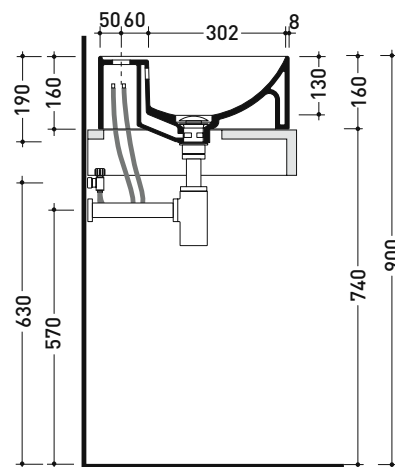

## TW42A Twin Set Slim 42

Lavabo cm 42 da appoggio monoforo

• con troppopieno • senza foro rubinetetto su richiesta

Complementi: Mensola FORTY6 (F6RL44)  
 Mobili CUBIKA - depth. 50 cm  
 Mobile DENVER (DV103M)  
 Rubinetti monoforo lavabo linea ONE - NOKÉ - FOLD - X1 - STIL  
 Accessori linea TWO - HOOP - FOLD

Accessori tecnici: Sifone cromo (SIFL/CR) - Sifone telescopico cromo (SIFL066)  
 Piletta Stop&Go (PLSG)  
 Piletta Stop&Go in ceramica (PLCE)  
 Set 2 pezzi rubinetto filtro cromo (RF026)

Dim. Imballo cm | Peso 11,5 kg | Pz. Pallet n° 30

CE UNI EN 14688 - CL20 Dop-No14688

vista zenitale / zenital view

vista zenitale / zenital view

vista frontale / frontal view

sezione longitudinale / section

dimensioni in mm

Le misure dimensionali riportate hanno una tolleranza del 2%