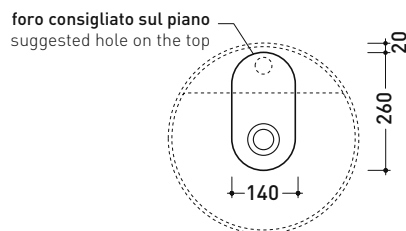

## TW42A Twin Set Slim 42

Lavabo cm 42 da appoggio monoforo

• con troppopieno • senza foro rubinetetto su richiesta

Complementi: Mensola FORTY6 (F6RL44)  
 Mobili CUBIKA - depth. 50 cm  
 Mobile DENVER (DV103M)  
 Rubinetti monoforo lavabo linea ONE - NOKÉ - FOLD - X1 - STIL  
 Accessori linea TWO - HOOP - FOLD

Accessori tecnici: Sifone cromo (SIFL/CR) - Sifone telescopico cromo (SIFL066)  
 Piletta Stop&Go (PLSG)  
 Piletta Stop&Go in ceramica (PLCE)  
 Set 2 pezzi rubinetto filtro cromo (RF026)

Dim. Imballo cm | Peso 11,5 kg | Pz. Pallet n° 30

CE UNI EN 14688 - CL20 Dop-No14688

vista zenitale / zenital view

vista zenitale / zenital view

vista frontale / frontal view

sezione longitudinale / section

dimensioni in mm

Le misure dimensionali riportate hanno una tolleranza del 2%