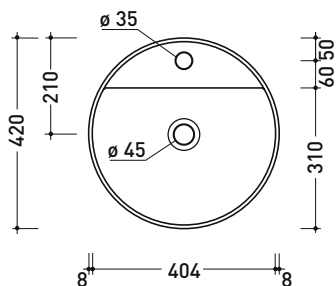

## TW42A Twin Set Slim 42

Lavabo cm 42 da appoggio monoforo

• con troppopieno • senza foro rubinetetto su richiesta

Complementi: Mensola FORTY6 (F6RL44)  
 Mobili CUBIKA - depth. 50 cm  
 Mobile DENVER (DV103M)  
 Rubinetti monoforo lavabo linea ONE - NOKÉ - FOLD - X1 - STIL  
 Accessori linea TWO - HOOP - FOLD

Accessori tecnici: Sifone cromo (SIFL/CR) - Sifone telescopico cromo (SIFL066)  
 Piletta Stop&Go (PLSG)  
 Piletta Stop&Go in ceramica (PLCE)  
 Set 2 pezzi rubinetto filtro cromo (RF026)

Dim. Imballo cm | Peso 11,5 kg | Pz. Pallet n° 30

CE UNI EN 14688 - CL20 Dop-No14688

vista zenitale / zenital view

vista zenitale / zenital view

vista frontale / frontal view

sezione longitudinale / section

dimensioni in mm

Le misure dimensionali riportate hanno una tolleranza del 2%