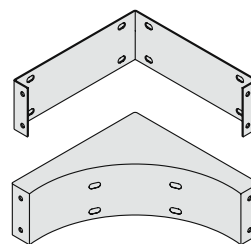

5050/S + TS02/52 Twin Set 52

Lavabo cm 52 sospeso monoforo + staffa di fissaggio ad angolo

• con troppopieno • senza foro rubinetto su richiesta

Complementi: **Rubinetti monoforo lavabo linea ONE - NOKÉ - FOLD - X1 - STIL**
Accessori linea TWO - HOOP - FOLD

Accessori tecnici: **Sifone cromo (SIFL/CR) - Sifone telescopico cromo (SIFL066)**
Piletta Stop&Go (PLSG)
Piletta Stop&Go in ceramica (PLCE)
Set 2 pezzi rubinetto filtro cromo (RF026)

Dim. Imballo lavabo: 55 x 22,5 x 55 cm | Peso: 19,5 kg | Pz. Pallet n° 18

Dim. Imballo staffa: 35 x 34 x 14 cm | Peso: 5,5 kg | Pz. Pallet n° -

CE UNI EN 14688 - CL20 Dop-No14688

251 575
vista zenitale / zenital view

vista frontale fissaggio staffa
fixing bracket frontal view

staffa di fissaggio
fixing bracket

vista laterale
lateral view