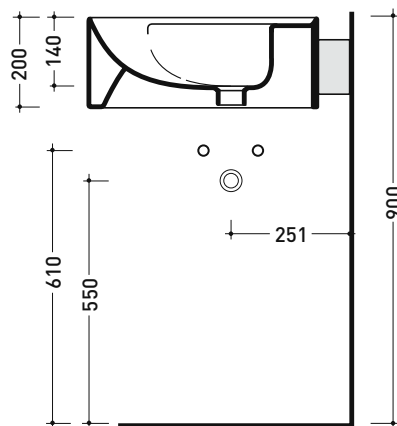

5050/S + TS02/52 Twin Set 52

Lavabo cm 52 sospeso monoforo + staffa di fissaggio ad angolo

• con troppopieno • senza foro rubinetto su richiesta

Complementi: **Rubinetti monoforo lavabo linea ONE - NOKÉ - FOLD - X1 - STIL**
Accessori linea TWO - HOOP - FOLD

Accessori tecnici: **Sifone cromo (SIFL/CR) - Sifone telescopico cromo (SIFL066)**
Piletta Stop&Go (PLSG)
Piletta Stop&Go in ceramica (PLCE)
Set 2 pezzi rubinetto filtro cromo (RF026)

Dim. Imballo lavabo: 55 x 22,5 x 55 cm | Peso: 19,5 kg | Pz. Pallet n° 18

Dim. Imballo staffa: 35 x 34 x 14 cm | Peso: 5,5 kg | Pz. Pallet n° -

CE UNI EN 14688 - CL20 Dop-No14688

251 575
vista zenitale / zenital view

vista frontale fissaggio staffa
fixing bracket frontal view

staffa di fissaggio
fixing bracket

vista laterale
lateral view