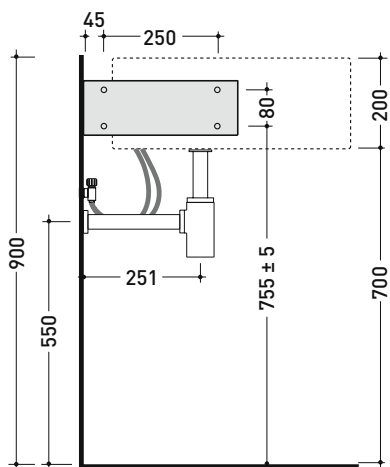

5050/S + TS02/52 Twin Set 52

Lavabo cm 52 sospeso monoforo + staffa di fissaggio ad angolo

• con troppopieno • senza foro rubinetto su richiesta

Complementi: **Rubinetti monoforo lavabo linea ONE - NOKÉ - FOLD - X1 - STIL**
Accessori linea TWO - HOOP - FOLD

Accessori tecnici: **Sifone cromo (SIFL/CR) - Sifone telescopico cromo (SIFL066)**
Piletta Stop&Go (PLSG)
Piletta Stop&Go in ceramica (PLCE)
Set 2 pezzi rubinetto filtro cromo (RF026)

Dim. Imballo lavabo: 55 x 22,5 x 55 cm | Peso: 19,5 kg | Pz. Pallet n° 18

Dim. Imballo staffa: 35 x 34 x 14 cm | Peso: 5,5 kg | Pz. Pallet n° -

CE UNI EN 14688 - CL20 Dop-No14688

251 575
vista zenitale / zenital view

vista frontale fissaggio staffa
fixing bracket frontal view

staffa di fissaggio
fixing bracket

vista laterale
lateral view