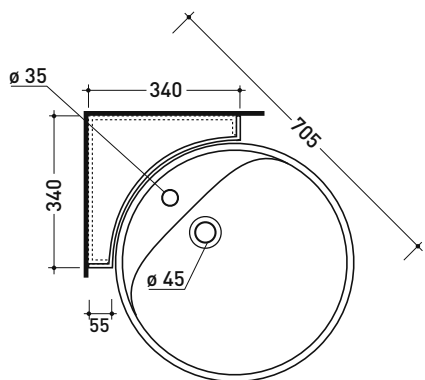

5050/S + TS02/52 Twin Set 52

Lavabo cm 52 sospeso monoforo + staffa di fissaggio ad angolo

• con troppopieno • senza foro rubinetto su richiesta

Complementi: **Rubinetti monoforo lavabo linea ONE - NOKÉ - FOLD - X1 - STIL**
Accessori linea TWO - HOOP - FOLD

Accessori tecnici: **Sifone cromo (SIFL/CR) - Sifone telescopico cromo (SIFL066)**
Piletta Stop&Go (PLSG)
Piletta Stop&Go in ceramica (PLCE)
Set 2 pezzi rubinetto filtro cromo (RF026)

Dim. Imballo lavabo: 55 x 22,5 x 55 cm | Peso: 19,5 kg | Pz. Pallet n° 18

Dim. Imballo staffa: 35 x 34 x 14 cm | Peso: 5,5 kg | Pz. Pallet n° -

CE UNI EN 14688 - CL20 Dop-No14688

251 575
vista zenitale / zenital view

vista frontale fissaggio staffa
fixing bracket frontal view

staffa di fissaggio
fixing bracket

vista laterale
lateral view