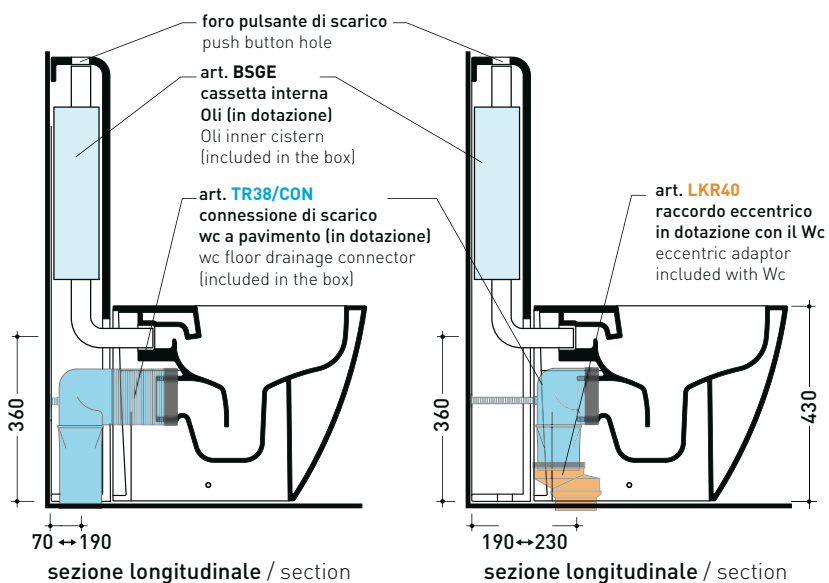

TR38 + vaso btw LINK goclean® (LK117G)

Cassetta monoblocco con scarico P parete (completa di batteria di scarico Oli 3-6 lt art. BSGE e di connessione per scarico suolo art. TR38CON)

Complementi:

- Vaso back to wall App goclean (AP117G)
- Vaso back to wall Astra goclean (AS117G)
- Vaso back to wall Quick goclean (QK117G)
- Vaso back to wall Play gosilent (PY117S)
- Vaso back to wall Appsolution gosilent (AP113S)
- Vaso back to wall Appsolution gosilent (AP114S)

TR38 + vaso btw LINK goclean® (LK117G)

Cassetta monoblocco con scarico S pavimento fino a 23 cm
(completa di batteria di scarico Oli 3-6 lt art. BSGE e di connessione per scarico suolo art. TR38CON)

- Complementi:
- Vaso back to wall App goclean (AP117G)
 - Vaso back to wall Astra goclean (AS117G)
 - Vaso back to wall Quick goclean (QK117G)
 - Vaso back to wall Play gosilent (PY117S)
 - Vaso back to wall Appsolution gosilent (AP113S)
 - Vaso back to wall Appsolution gosilent (AP114S)

Dim. Imballo 103 x 17,5 x 44 cm | Peso 28,3 kg | Pz. Pallet n° 12

SCARICO PAVIMENTO (S)

vista zenitale / zenital view

sezione longitudinale / section

sezione longitudinale / section

vista frontale parete / wall frontal view

TR38 + vaso btw LINK goclean® (LK117G)

Cassetta monoblocco con scarico S pavimento oltre 23 cm
(completa di batteria di scarico Oli 3-6 Lt art. BSGE e di connessione per scarico suolo art. TR38CON)

- Complementi:
- Vaso back to wall App go**clean** (AP117G)
 - Vaso back to wall Astra go**clean** (AS117G)
 - Vaso back to wall Quick go**clean** (QK117G)
 - Vaso back to wall Play go**silent** (PY117S)
 - Vaso back to wall Appsolution go**silent** (AP113S)
 - Vaso back to wall Appsolution go**silent** (AP114S)