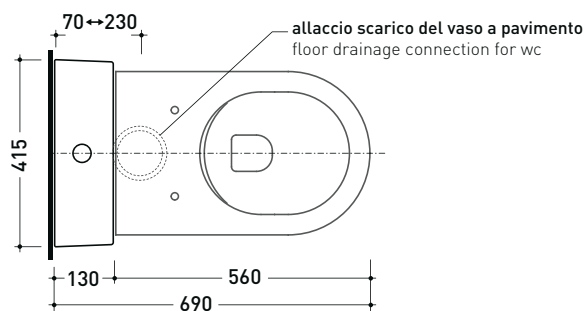

Dim. Imballo 103 x 17,5 x 44 cm | Peso 28,3 kg | Pz. Pallet n° 12

SCARICO PARETE (P)

pag. 1/3

vista zenitale / zenital view

sezione longitudinale / section

sezione longitudinale / section

vista frontale parete / wall frontal view

TR38 + vaso btw LINK goclean® (LK117G)

Cassetta monoblocco con scarico S pavimento fino a 23 cm
(completa di batteria di scarico Oli 3-6 lt art. BSGE e di connessione per scarico suolo art. TR38CON)

- Complementi:
- Vaso back to wall App goclean (AP117G)
 - Vaso back to wall Astra goclean (AS117G)
 - Vaso back to wall Quick goclean (QK117G)
 - Vaso back to wall Play gosilent (PY117S)
 - Vaso back to wall Appsolution gosilent (AP113S)
 - Vaso back to wall Appsolution gosilent (AP114S)

Dim. Imballo 103 x 17,5 x 44 cm | Peso 28,3 kg | Pz. Pallet n° 12

SCARICO PAVIMENTO (S)

vista zenitale / zenital view

sezione longitudinale / section

sezione longitudinale / section

vista frontale parete / wall frontal view

Dim. Imballo 103 x 17,5 x 44 cm | Peso 28,3 kg | Pz. Pallet n° 12

SCARICO PAVIMENTO (S)

vista zenitale / zenital view

sezione longitudinale / section

vista frontale parete / wall frontal view