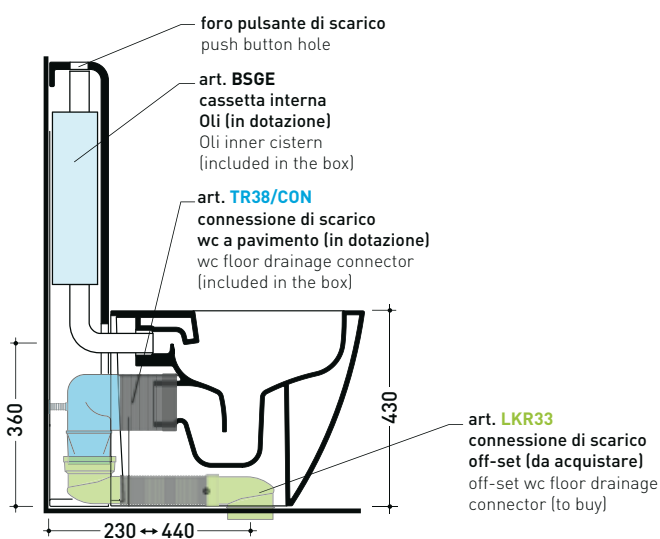

TR38 + vaso btw LINK goclean® (LK117G)

Cassetta monoblocco con scarico P parete (completa di batteria di scarico Oli 3-6 lt art. BSGE e di connessione per scarico suolo art. TR38CON)

Complementi:

- Vaso back to wall App goclean (AP117G)
- Vaso back to wall Astra goclean (AS117G)
- Vaso back to wall Quick goclean (QK117G)
- Vaso back to wall Play gosilent (PY117S)
- Vaso back to wall Appsolution gosilent (AP113S)
- Vaso back to wall Appsolution gosilent (AP114S)

TR38 + vaso btw LINK goclean® (LK117G)

Cassetta monoblocco con scarico S pavimento fino a 23 cm
(completa di batteria di scarico Oli 3-6 lt art. BSGE e di connessione per scarico suolo art. TR38CON)

- Complementi:
- Vaso back to wall App goclean (AP117G)
 - Vaso back to wall Astra goclean (AS117G)
 - Vaso back to wall Quick goclean (QK117G)
 - Vaso back to wall Play gosilent (PY117S)
 - Vaso back to wall Appsolution gosilent (AP113S)
 - Vaso back to wall Appsolution gosilent (AP114S)

TR38 + vaso btw LINK goclean® (LK117G)

Cassetta monoblocco con scarico S pavimento oltre 23 cm
(completa di batteria di scarico Oli 3-6 Lt art. BSGE e di connessione per scarico suolo art. TR38CON)

- Complementi:
- Vaso back to wall App go**clean** (AP117G)
 - Vaso back to wall Astra go**clean** (AS117G)
 - Vaso back to wall Quick go**clean** (QK117G)
 - Vaso back to wall Play go**silent** (PY117S)
 - Vaso back to wall Appsolution go**silent** (AP113S)
 - Vaso back to wall Appsolution go**silent** (AP114S)

Dim. Imballo 103 x 17,5 x 44 cm | Peso 28,3 kg | Pz. Pallet n° 12

SCARICO PAVIMENTO (S)

vista zenitale / zenital view

sezione longitudinale / section

vista frontale parete / wall frontal view