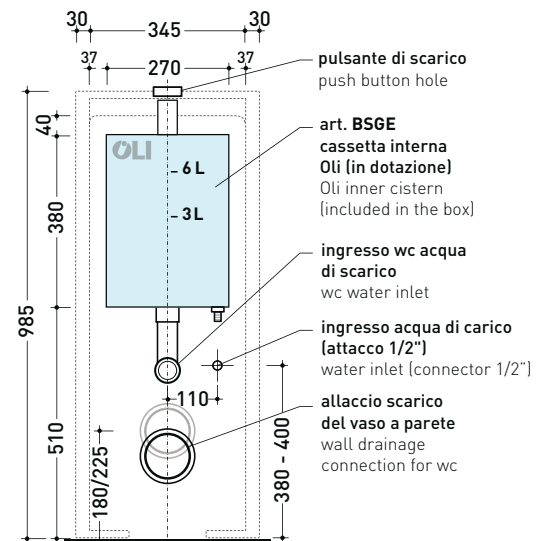

TR38 + vaso btw LINK goclean® (LK117G)

Cassetta monoblocco con scarico P parete (completa di batteria di scarico Oli 3-6 lt art. BSGE e di connessione per scarico suolo art. TR38CON)

Complementi:

- Vaso back to wall App goclean (AP117G)
- Vaso back to wall Astra goclean (AS117G)
- Vaso back to wall Quick goclean (QK117G)
- Vaso back to wall Play gosilent (PY117S)
- Vaso back to wall Appsolution gosilent (AP113S)
- Vaso back to wall Appsolution gosilent (AP114S)

Dim. Imballo 103 x 17,5 x 44 cm | Peso 28,3 kg | Pz. Pallet n° 12

SCARICO PARETE (P)

pag. 1/3

vista zenitale / zenital view

sezione longitudinale / section

sezione longitudinale / section

vista frontale parete / wall frontal view

TR38 + vaso btw LINK goclean® (LK117G)

Cassetta monoblocco con scarico S pavimento fino a 23 cm
(completa di batteria di scarico Oli 3-6 lt art. BSGE e di connessione per scarico suolo art. TR38CON)

- Complementi:
- Vaso back to wall App goclean (AP117G)
 - Vaso back to wall Astra goclean (AS117G)
 - Vaso back to wall Quick goclean (QK117G)
 - Vaso back to wall Play gosilent (PY117S)
 - Vaso back to wall Appsolution gosilent (AP113S)
 - Vaso back to wall Appsolution gosilent (AP114S)

TR38 + vaso btw LINK goclean® (LK117G)

Cassetta monoblocco con scarico S pavimento oltre 23 cm
(completa di batteria di scarico Oli 3-6 Lt art. BSGE e di connessione per scarico suolo art. TR38CON)

- Complementi:
- Vaso back to wall App go**clean** (AP117G)
 - Vaso back to wall Astra go**clean** (AS117G)
 - Vaso back to wall Quick go**clean** (QK117G)
 - Vaso back to wall Play go**silent** (PY117S)
 - Vaso back to wall Appsolution go**silent** (AP113S)
 - Vaso back to wall Appsolution go**silent** (AP114S)