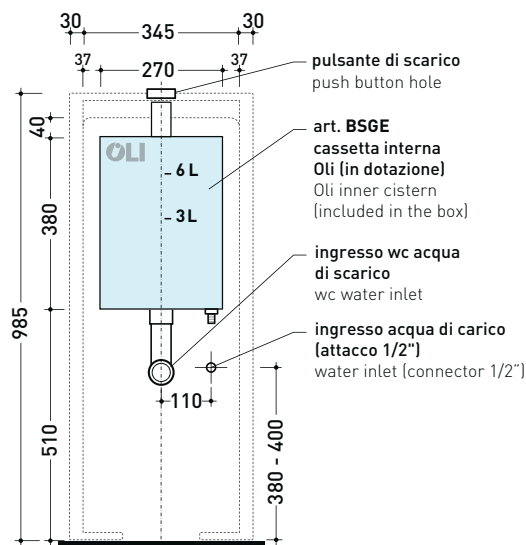

TR38 + vaso btw LINK goclean® (LK117G)

Cassetta monoblocco con scarico P parete (completa di batteria di scarico Oli 3-6 lt art. BSGE e di connessione per scarico suolo art. TR38CON)

Complementi:

- Vaso back to wall App goclean (AP117G)
- Vaso back to wall Astra goclean (AS117G)
- Vaso back to wall Quick goclean (QK117G)
- Vaso back to wall Play gosilent (PY117S)
- Vaso back to wall Appsolution gosilent (AP113S)
- Vaso back to wall Appsolution gosilent (AP114S)

TR38 + vaso btw LINK goclean® (LK117G)

Cassetta monoblocco con scarico S pavimento fino a 23 cm
(completa di batteria di scarico Oli 3-6 lt art. BSGE e di connessione per scarico suolo art. TR38CON)

- Complementi:
- Vaso back to wall App goclean (AP117G)
 - Vaso back to wall Astra goclean (AS117G)
 - Vaso back to wall Quick goclean (QK117G)
 - Vaso back to wall Play gosilent (PY117S)
 - Vaso back to wall Appsolution gosilent (AP113S)
 - Vaso back to wall Appsolution gosilent (AP114S)

TR38 + vaso btw LINK goclean® (LK117G)

Cassetta monoblocco con scarico S pavimento oltre 23 cm
(completa di batteria di scarico Oli 3-6 Lt art. BSGE e di connessione per scarico suolo art. TR38CON)

- Complementi:
- Vaso back to wall App go**clean** (AP117G)
 - Vaso back to wall Astra go**clean** (AS117G)
 - Vaso back to wall Quick go**clean** (QK117G)
 - Vaso back to wall Play go**silent** (PY117S)
 - Vaso back to wall Appsolution go**silent** (AP113S)
 - Vaso back to wall Appsolution go**silent** (AP114S)

Dim. Imballo 103 x 17,5 x 44 cm | Peso 28,3 kg | Pz. Pallet n° 12

SCARICO PAVIMENTO (S)

vista zenitale / zenital view

sezione longitudinale / section

vista frontale parete / wall frontal view