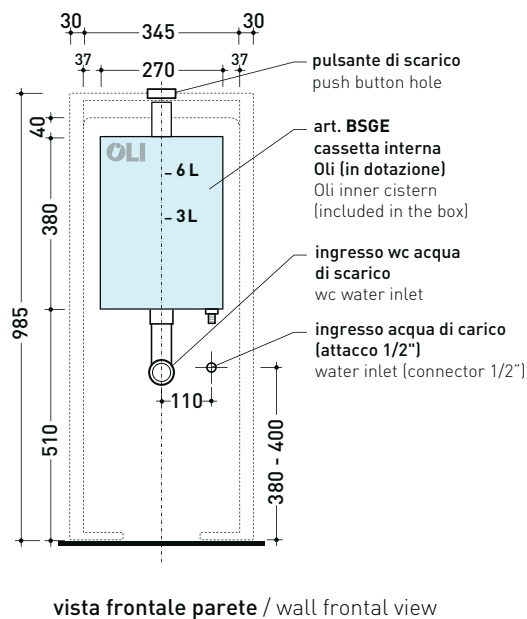

TR38 + vaso btw LINK goclean® (LK117G)

Cassetta monoblocco con scarico S pavimento fino a 23 cm
(completa di batteria di scarico Oli 3-6 lt art. BSGE e di connessione per scarico suolo art. TR38CON)

- Complementi:
- Vaso back to wall App goclean (AP117G)
 - Vaso back to wall Astra goclean (AS117G)
 - Vaso back to wall Quick goclean (QK117G)
 - Vaso back to wall Play gosilent (PY117S)
 - Vaso back to wall Appsolution gosilent (AP113S)
 - Vaso back to wall Appsolution gosilent (AP114S)

Dim. Imballo 103 x 17,5 x 44 cm | Peso 28,3 kg | Pz. Pallet n° 12

SCARICO PAVIMENTO (S)

vista zenitale / zenital view

sezione longitudinale / section

sezione longitudinale / section

vista frontale parete / wall frontal view

TR38 + vaso btw LINK goclean® (LK117G)

Cassetta monoblocco con scarico S pavimento oltre 23 cm
(completa di batteria di scarico Oli 3-6 Lt art. BSGE e di connessione per scarico suolo art. TR38CON)

- Complementi:
- Vaso back to wall App go**clean** (AP117G)
 - Vaso back to wall Astra go**clean** (AS117G)
 - Vaso back to wall Quick go**clean** (QK117G)
 - Vaso back to wall Play go**silent** (PY117S)
 - Vaso back to wall Appsolution go**silent** (AP113S)
 - Vaso back to wall Appsolution go**silent** (AP114S)

Dim. Imballo 103 x 17,5 x 44 cm | Peso 28,3 kg | Pz. Pallet n° 12

SCARICO PAVIMENTO (S)

vista zenitale / zenital view

sezione longitudinale / section

vista frontale parete / wall frontal view