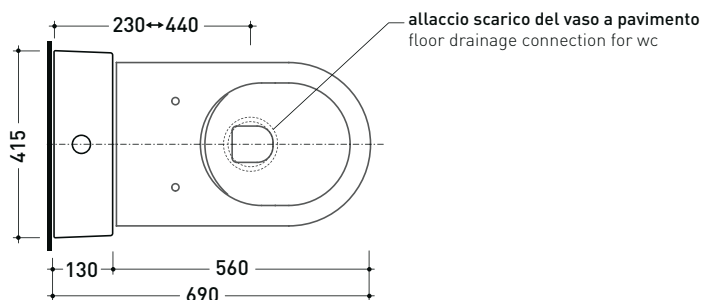

TR38 + vaso btw LINK goclean® (LK117G)

Cassetta monoblocco con scarico S pavimento oltre 23 cm
(completa di batteria di scarico Oli 3-6 Lt art. BSGE e di connessione per scarico suolo art. TR38CON)

- Complementi:
- Vaso back to wall App go**clean** (AP117G)
 - Vaso back to wall Astra go**clean** (AS117G)
 - Vaso back to wall Quick go**clean** (QK117G)
 - Vaso back to wall Play go**silent** (PY117S)
 - Vaso back to wall Appsolution go**silent** (AP113S)
 - Vaso back to wall Appsolution go**silent** (AP114S)

Dim. Imballo 103 x 17,5 x 44 cm | Peso 28,3 kg | Pz. Pallet n° 12

SCARICO PAVIMENTO (S)

vista zenitale / zenital view

sezione longitudinale / section

vista frontale parete / wall frontal view