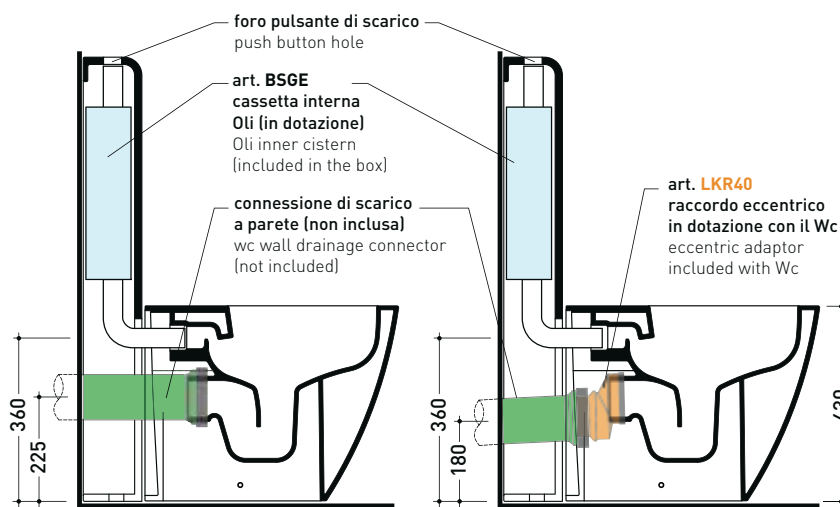

TR38 + vaso btw LINK goclean® (LK117G)

Cassetta monoblocco con scarico P parete (completa di batteria di scarico Oli 3-6 lt art. BSGE e di connessione per scarico suolo art. TR38CON)

Complementi:

- Vaso back to wall App goclean (AP117G)
- Vaso back to wall Astra goclean (AS117G)
- Vaso back to wall Quick goclean (QK117G)
- Vaso back to wall Play gosilent (PY117S)
- Vaso back to wall Appsolution gosilent (AP113S)
- Vaso back to wall Appsolution gosilent (AP114S)

Dim. Imballo 103 x 17,5 x 44 cm | Peso 28,3 kg | Pz. Pallet n° 12

SCARICO PARETE (P)

pag. 1/3

vista zenitale / zenital view

sezione longitudinale / section

sezione longitudinale / section

vista frontale parete / wall frontal view

TR38 + vaso btw LINK goclean® (LK117G)

Cassetta monoblocco con scarico S pavimento fino a 23 cm
(completa di batteria di scarico Oli 3-6 lt art. BSGE e di connessione per scarico suolo art. TR38CON)

- Complementi:
- Vaso back to wall App goclean (AP117G)
 - Vaso back to wall Astra goclean (AS117G)
 - Vaso back to wall Quick goclean (QK117G)
 - Vaso back to wall Play gosilent (PY117S)
 - Vaso back to wall Appsolution gosilent (AP113S)
 - Vaso back to wall Appsolution gosilent (AP114S)

TR38 + vaso btw LINK goclean® (LK117G)

Cassetta monoblocco con scarico S pavimento oltre 23 cm
(completa di batteria di scarico Oli 3-6 Lt art. BSGE e di connessione per scarico suolo art. TR38CON)

- Complementi:
- Vaso back to wall App go**clean** (AP117G)
 - Vaso back to wall Astra go**clean** (AS117G)
 - Vaso back to wall Quick go**clean** (QK117G)
 - Vaso back to wall Play go**silent** (PY117S)
 - Vaso back to wall Appsolution go**silent** (AP113S)
 - Vaso back to wall Appsolution go**silent** (AP114S)