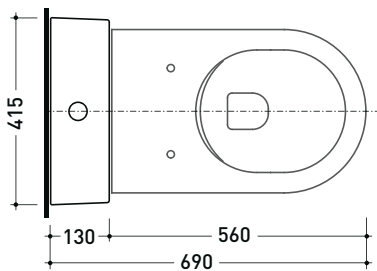

TR38 + vaso btw LINK goclean® (LK117G)

Cassetta monoblocco con scarico P parete (completa di batteria di scarico Oli 3-6 lt art. BSGE e di connessione per scarico suolo art. TR38CON)

Complementi:

- Vaso back to wall App goclean (AP117G)
- Vaso back to wall Astra goclean (AS117G)
- Vaso back to wall Quick goclean (QK117G)
- Vaso back to wall Play gosilent (PY117S)
- Vaso back to wall Appsolution gosilent (AP113S)
- Vaso back to wall Appsolution gosilent (AP114S)

Dim. Imballo 103 x 17,5 x 44 cm | Peso 28,3 kg | Pz. Pallet n° 12

SCARICO PARETE (P)

pag. 1/3

vista zenitale / zenital view

sezione longitudinale / section

sezione longitudinale / section

vista frontale parete / wall frontal view

Dim. Imballo 103 x 17,5 x 44 cm | Peso 28,3 kg | Pz. Pallet n° 12

SCARICO PAVIMENTO (S)

vista zenitale / zenital view

sezione longitudinale / section

sezione longitudinale / section

vista frontale parete / wall frontal view

Dim. Imballo 103 x 17,5 x 44 cm | Peso 28,3 kg | Pz. Pallet n° 12

SCARICO PAVIMENTO (S)

vista zenitale / zenital view

sezione longitudinale / section

vista frontale parete / wall frontal view