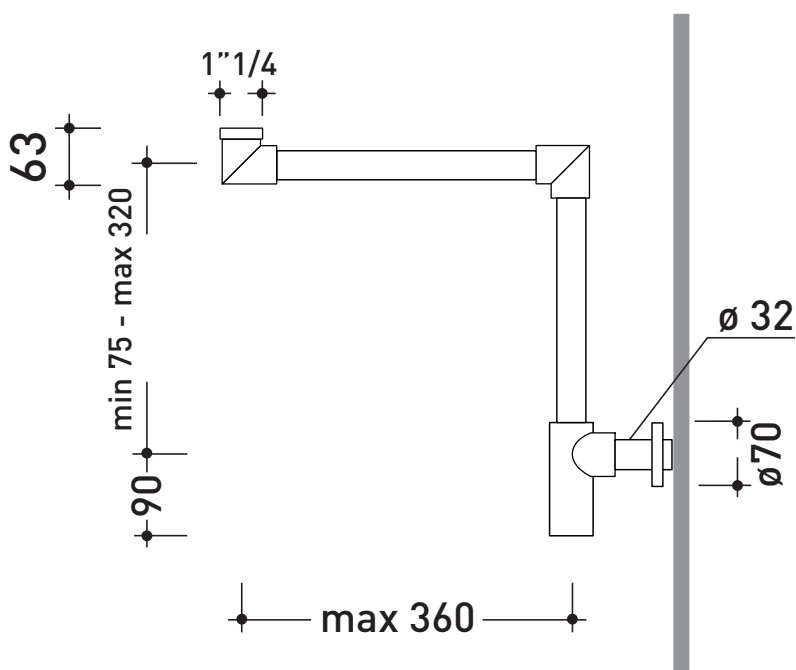

### SIFL03

Sifone salvaspazio per lavabo (1"1/4)

Dim. Imballo

Peso 1,5 kg

Pz. Pallet n° -

dimensioni in mm

OTTONE: finiture lucide

cromo