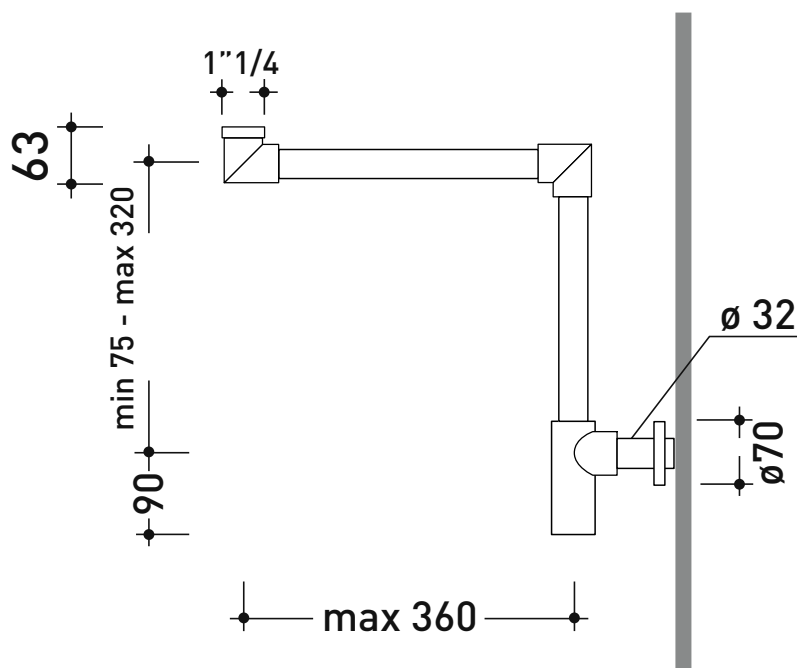

## SIFL03

Sifone salvaspazio per lavabo (1" 1/4)

Dim. Imballo

Peso 1,5 kg

Pz. Pallet n° -

dimensioni in mm