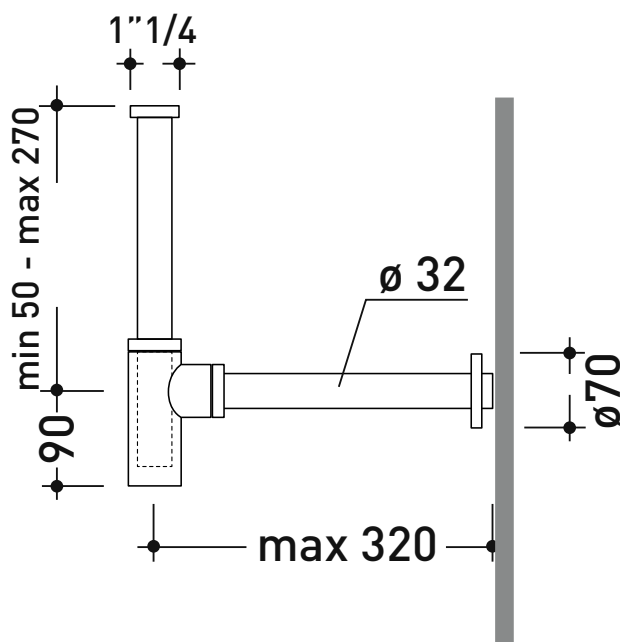

SIFL/CR

CHROME basin siphon (1" 1/4)

Package dim.

Weight 0,9 kg

Pz. Pallet n° -

CE

sizes in mm

SIFLNE

MAT BLACK basin siphon (1" 1/4)

Package dim.

Weight 0,9 kg

Pz. Pallet n° -

CE

sizes in mm

SIFDR

GOLD basin siphon (1" 1/4)

Package dim.

Weight 1,2 kg

Pz. Pallet n° -

CE

sizes in mm