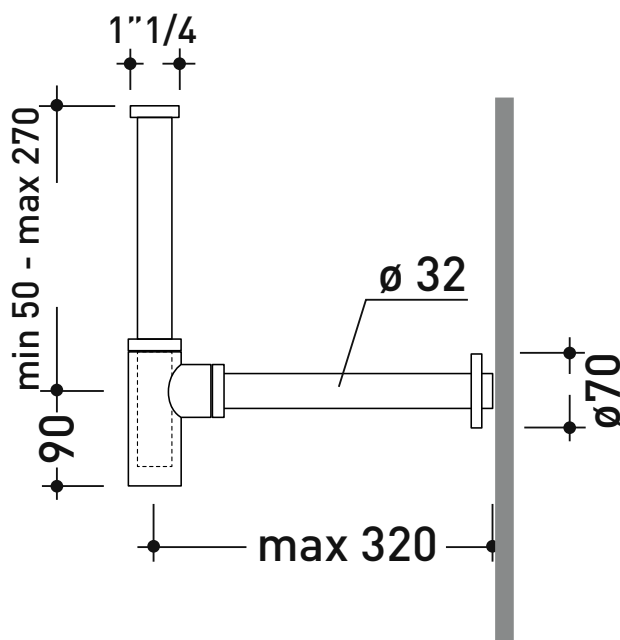

SIFL/CR

CHROME basin siphon (1" 1/4)

Package dim.

Weight 0,9 kg

Pz. Pallet n° -

CE

sizes in mm

SIFLNE

MAT BLACK basin siphon (1" 1/4)

Package dim.

Weight 0,9 kg

Pz. Pallet n° -

CE

sizes in mm

SIFDR

GOLD basin siphon (1" 1/4)

Package dim.

Weight 1,2 kg

Pz. Pallet n° -

CE

sizes in mm