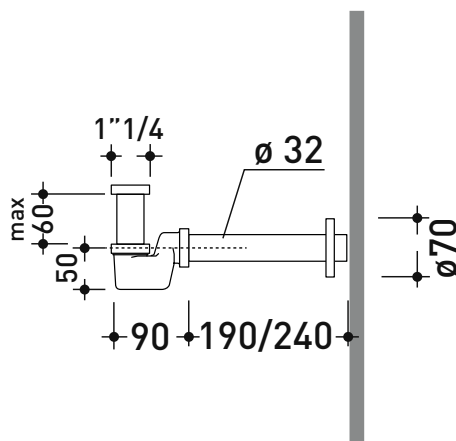

SIFB/CR

Sifone ribassato CROMO per bidet (1" 1/4)

Dim. Imballo

Peso 0,4 kg

Pz. Pallet n° -

SIFBNE

Sifone ribassato NERO MAT per bidet (1" 1/4)

Dim. Imballo

Peso 0,4 kg

Pz. Pallet n° -

CE

dimensioni in mm