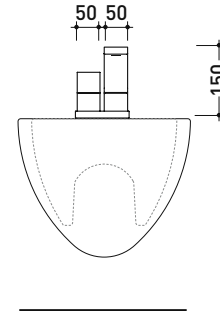

SI2023

Miscelatore monocomando bidet
(completo di scarico automatico 1" 1/4)

Complementi: Accessori linea TWO - HOOP

Dim. Imballo 40 x 26 x 14 cm | Peso 3,5 kg | Pz. Pallet n° -

vista laterale / lateral view

vista frontale / frontal view

vista zenitale / zenital view

dimensioni in mm

art. **SI2023**

dimensioni in mm