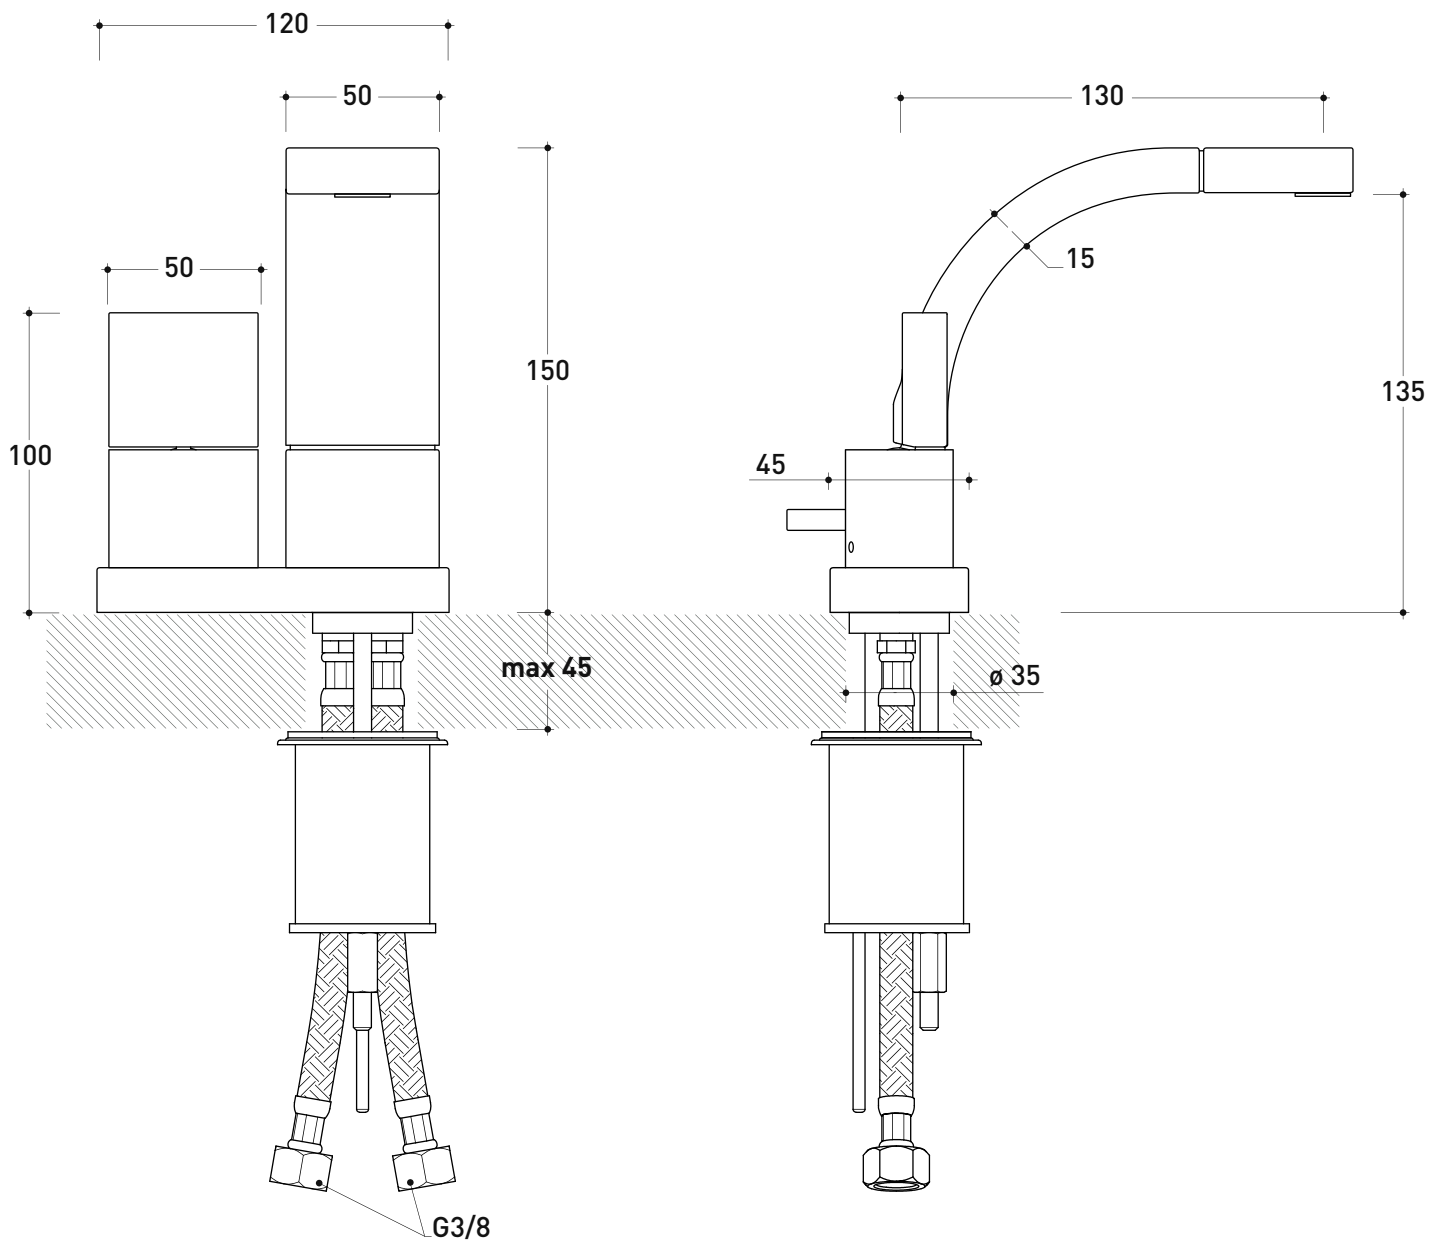

SI2023

Miscelatore monocomando bidet
(completo di scarico automatico 1" 1/4)

Complementi: Accessori linea TWO - HOOP

Dim. Imballo 40 x 26 x 14 cm | Peso 3,5 kg | Pz. Pallet n° -

vista laterale / lateral view

vista frontale / frontal view

vista zenitale / zenital view

dimensioni in mm

art. **SI2023**

dimensioni in mm