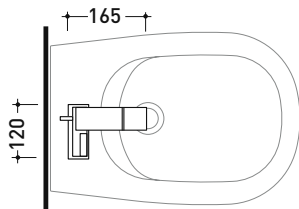

SI2023

Miscelatore monocomando bidet
(completo di scarico automatico 1" 1/4)

Complementi: Accessori linea TWO - HOOP

Dim. Imballo 40 x 26 x 14 cm | Peso 3,5 kg | Pz. Pallet n° -

vista laterale / lateral view

vista frontale / frontal view

vista zenitale / zenital view

dimensioni in mm

art. **SI2023**

dimensioni in mm