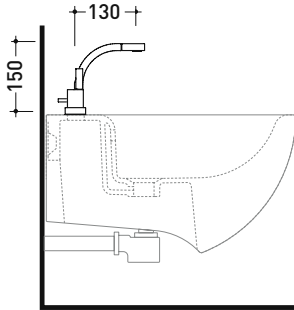

SI2023

Miscelatore monocomando bidet
(completo di scarico automatico 1" 1/4)

Complementi: Accessori linea TWO - HOOP

Dim. Imballo 40 x 26 x 14 cm | Peso 3,5 kg | Pz. Pallet n° -

vista laterale / lateral view

vista frontale / frontal view

vista zenitale / zenital view

dimensioni in mm

art. **SI2023**

dimensioni in mm