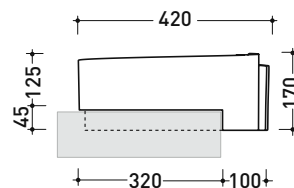

design **NENDO**

2010

RL56S Roll 56

Lavabo cm 56 semincasso

• senza troppopieno • senza piano rubinetteria

Complementi: **Mensola FORTY6 (F6RL56S)**
Rubinetti lavabo linea: ONE - NOKÉ - SI - FOLD - X1 - STIL
Accessori linea: TWO - HOOP - FOLD

Accessori tecnici: **Sifone cromo (SIFL/CR) - Sifone telescopico cromo (SIFL066)**
Piletta Stop & Go (PLSG)
Piletta Stop & Go in ceramica (PLCE)
Piletta con troppopieno integrato in ceramica (PLTPCE)
Piletta con troppopieno integrato CROMO (PLTPCR)

Dim. Imballo 56,5 x 43 x 18,5 cm | Peso 12,7 kg | Pz. Pallet n° 24

CE UNI EN 14688 - CL00 Dop-No14688

vista zenitale / zenital view

vista laterale / lateral view

vista frontale / frontal view

sezione longitudinale / section

dimensioni in mm

Le misure dimensionali riportate hanno una tolleranza del 2%

<http://www.ceramicaflaminia.it/collezione/roll/>

©ceramicaflaminiaspa - è vietata la copia, la pubblicazione e la riproduzione anche parziale se non autorizzata