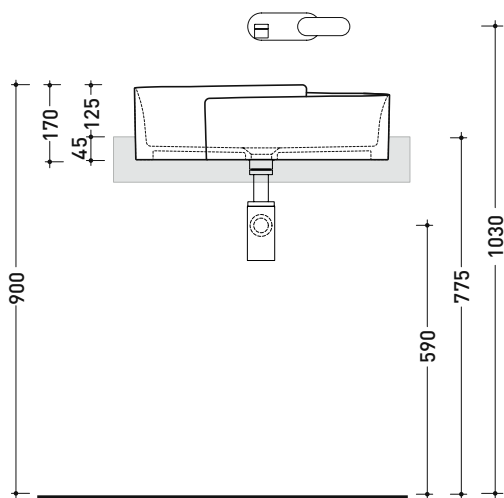

design **NENDO**

2010

RL56S Roll 56

Lavabo cm 56 semincasso

• senza troppopieno • senza piano rubinetteria

Complementi: **Mensola FORTY6 (F6RL56S)**
Rubinetti lavabo linea: ONE - NOKÉ - SI - FOLD - X1 - STIL
Accessori linea: TWO - HOOP - FOLD

Accessori tecnici: **Sifone cromo (SIFL/CR) - Sifone telescopico cromo (SIFL066)**
Piletta Stop & Go (PLSG)
Piletta Stop & Go in ceramica (PLCE)
Piletta con troppopieno integrato in ceramica (PLTPCE)
Piletta con troppopieno integrato CROMO (PLTPCR)

Dim. Imballo 56,5 x 43 x 18,5 cm | Peso 12,7 kg | Pz. Pallet n° 24

CE UNI EN 14688 - CL00 Dop-No14688

vista zenitale / zenital view

vista laterale / lateral view

vista frontale / frontal view

sezione longitudinale / section

dimensioni in mm

Le misure dimensionali riportate hanno una tolleranza del 2%

<http://www.ceramicaflaminia.it/collezione/roll/>

©ceramicaflaminiaspa - è vietata la copia, la pubblicazione e la riproduzione anche parziale se non autorizzata