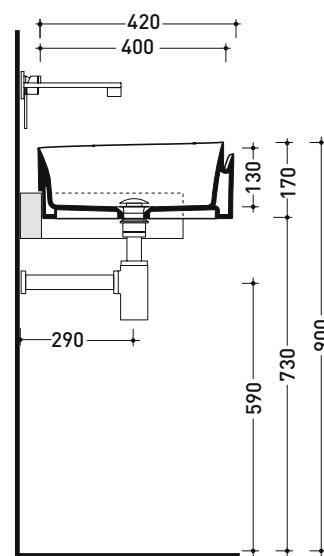

design **NENDO**

2010

RL56S Roll 56

Lavabo cm 56 semincasso

• senza troppopieno • senza piano rubinetteria

Complementi: **Mensola FORTY6 (F6RL56S)**
Rubinetti lavabo linea: ONE - NOKÉ - SI - FOLD - X1 - STIL
Accessori linea: TWO - HOOP - FOLD

Dim. Imballo 56,5 x 43 x 18,5 cm | Peso 12,7 kg | Pz. Pallet n° 24

CE UNI EN 14688 - CL00 Dop-No14688

vista zenitale / zenital view

vista laterale / lateral view

vista frontale / frontal view

sezione longitudinale / section

dimensioni in mm

Le misure dimensionali riportate hanno una tolleranza del 2%

<http://www.ceramicaflaminia.it/collezione/roll/>

©ceramicaflaminiaspa - è vietata la copia, la pubblicazione e la riproduzione anche parziale se non autorizzata