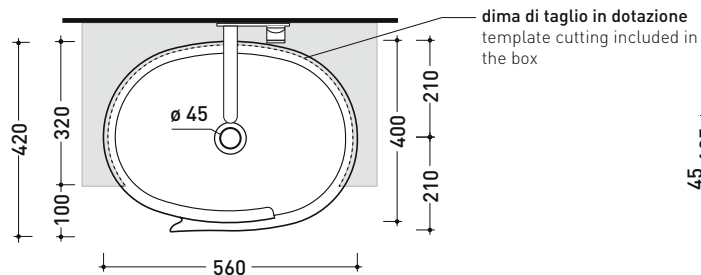

design **NENDO**

2010

RL56S Roll 56

Lavabo cm 56 semincasso

• senza troppopieno • senza piano rubinetteria

Complementi: **Mensola FORTY6 (F6RL56S)**
Rubinetti lavabo linea: ONE - NOKÉ - SI - FOLD - X1 - STIL
Accessori linea: TWO - HOOP - FOLD

Accessori tecnici: **Sifone cromo (SIFL/CR) - Sifone telescopico cromo (SIFL066)**
Piletta Stop & Go (PLSG)
Piletta Stop & Go in ceramica (PLCE)
Piletta con troppopieno integrato in ceramica (PLTPCE)
Piletta con troppopieno integrato CROMO (PLTPCR)

Dim. Imballo 56,5 x 43 x 18,5 cm | Peso 12,7 kg | Pz. Pallet n° 24

CE UNI EN 14688 - CL00 Dop-No14688

vista zenitale / zenital view

vista laterale / lateral view

vista frontale / frontal view

sezione longitudinale / section

dimensioni in mm

Le misure dimensionali riportate hanno una tolleranza del 2%

<http://www.ceramicaflaminia.it/collezione/roll/>

©ceramicaflaminiaspa - è vietata la copia, la pubblicazione e la riproduzione anche parziale se non autorizzata