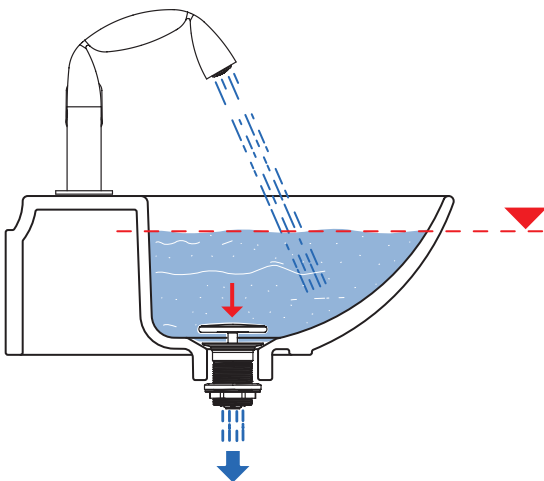

Evitare l'installazione di rubinetti con flusso diretto sul tappo della piletta.
Avoid installing taps with direct flow on drain plug.

In caso di avvitamento diretto all'interno del sifone installare in modo che la base del corpo piletta non sia immersa nell'acqua del sifone, usando idoneo distanziale.
In the case of screwing directly into a space saving trap please use a spacer to avoid immersing the waste into the trap water.

art. PLTPCE - PLTPCR

PILETTA DA LAVABO DOTATA DI TROPPO PIENO AUTOMATICO INTEGRATO WASTE FOR BASIN WITH INTEGRATED OVERFLOW

4. FUNZIONAMENTO / FUNCTIONING

1

Chiudere la piletta
Close the waste

2

Riempire il lavabo
Fill the basin

3

Apertura automatica
Automatic opening

4

Il lavabo si svuota
Basin water flows down