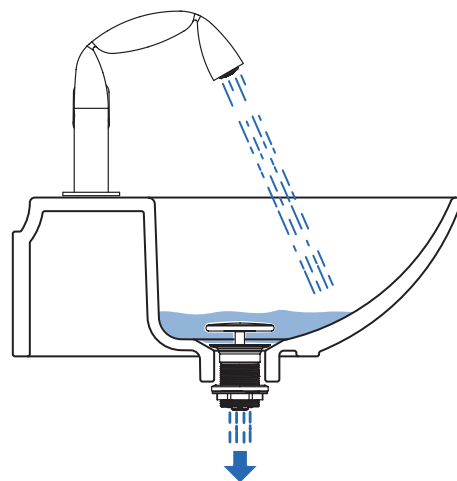

Evitare l'installazione di rubinetti con flusso diretto sul tappo della piletta.
Avoid installing taps with direct flow on drain plug.

In caso di avvitamento diretto all'interno del sifone installare in modo che la base del corpo piletta non sia immersa nell'acqua del sifone, usando idoneo distanziale.
In the case of screwing directly into a space saving trap please use a spacer to avoid immersing the waste into the trap water.

art. PLTPCE - PLTPCR

PILETTA DA LAVABO DOTATA DI TROPPO PIENO AUTOMATICO INTEGRATO WASTE FOR BASIN WITH INTEGRATED OVERFLOW

4. FUNZIONAMENTO / FUNCTIONING

1

Chiudere la piletta
Close the waste

2

Riempire il lavabo
Fill the basin

3

Apertura automatica
Automatic opening

4

Il lavabo si svuota
Basin water flows down