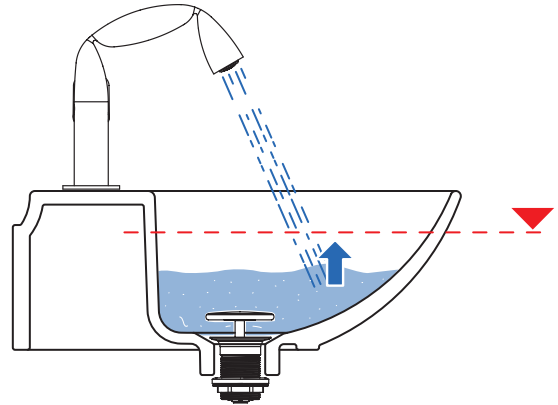

Evitare l'installazione di rubinetti con flusso diretto sul tappo della piletta.
Avoid installing taps with direct flow on drain plug.

In caso di avvitamento diretto all'interno del sifone installare in modo che la base del corpo piletta non sia immersa nell'acqua del sifone, usando idoneo distanziale.
In the case of screwing directly into a space saving trap please use a spacer to avoid immersing the waste into the trap water.

art. PLTPCE - PLTPCR

PILETTA DA LAVABO DOTATA DI TROPPO PIENO AUTOMATICO INTEGRATO WASTE FOR BASIN WITH INTEGRATED OVERFLOW

4. FUNZIONAMENTO / FUNCTIONING

1

Chiudere la piletta
Close the waste

2

Riempire il lavabo
Fill the basin

3

Apertura automatica
Automatic opening

4

Il lavabo si svuota
Basin water flows down