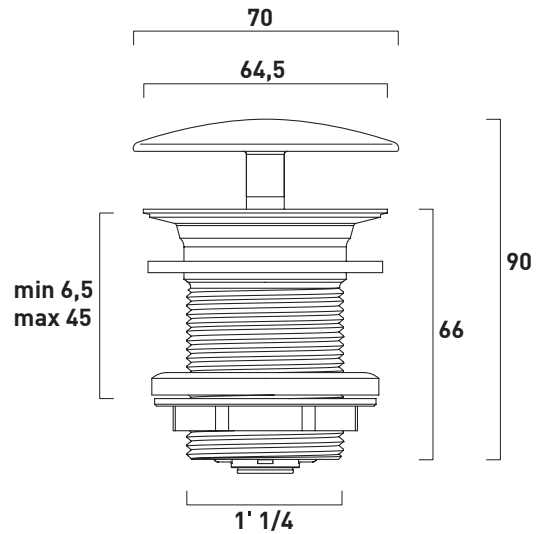

PLTPCR

Piletta con troppo pieno integrato con coperchio CROMO (1"1/4)
per lavabi senza troppopieno

Dim. Imballo

Peso 0,4 kg

Pz. Pallet n° -

CE

IMPORTANTE: LEGGERE CON ATTENZIONE LE ISTRUZIONI DI MONTAGGIO (vedi pagina seguente)

dimensioni in mm

Le misure dimensionali riportate hanno una tolleranza del 2%

OTTONE: finiture lucide

cromo

<http://www.ceramicaflaminia.it/>

©ceramicaflaminiaspa - è vietata la copia, la pubblicazione e la riproduzione anche parziale se non autorizzata

maggio 2023

art. PLTPCE - PLTPCR

PILETTA DA LAVABO DOTATA DI TROPPO PIENO AUTOMATICO INTEGRATO WASTE FOR BASIN WITH INTEGRATED OVERFLOW

1. SCHEDA TECNICA / TECHNICAL SHEET

- 1**  1 - coperchio
cover
- 2**  2 - cestello
basket
- 3**  3 - corpo piletta
waste
- 4**  4 - guarnizione spugna
sponge washer
- 5**  5 - guarnizione gomma
rubber washer
- 6**  6 - rosetta
lock nut

Evitare l'installazione di rubinetti con flusso diretto sul tappo della piletta.
Avoid installing taps with direct flow on drain plug.

In caso di avvitamento diretto all'interno del sifone installare in modo che la base del corpo piletta non sia immersa nell'acqua del sifone, usando idoneo distanziale.
In the case of screwing directly into a space saving trap please use a spacer to avoid immersing the waste into the trap water.