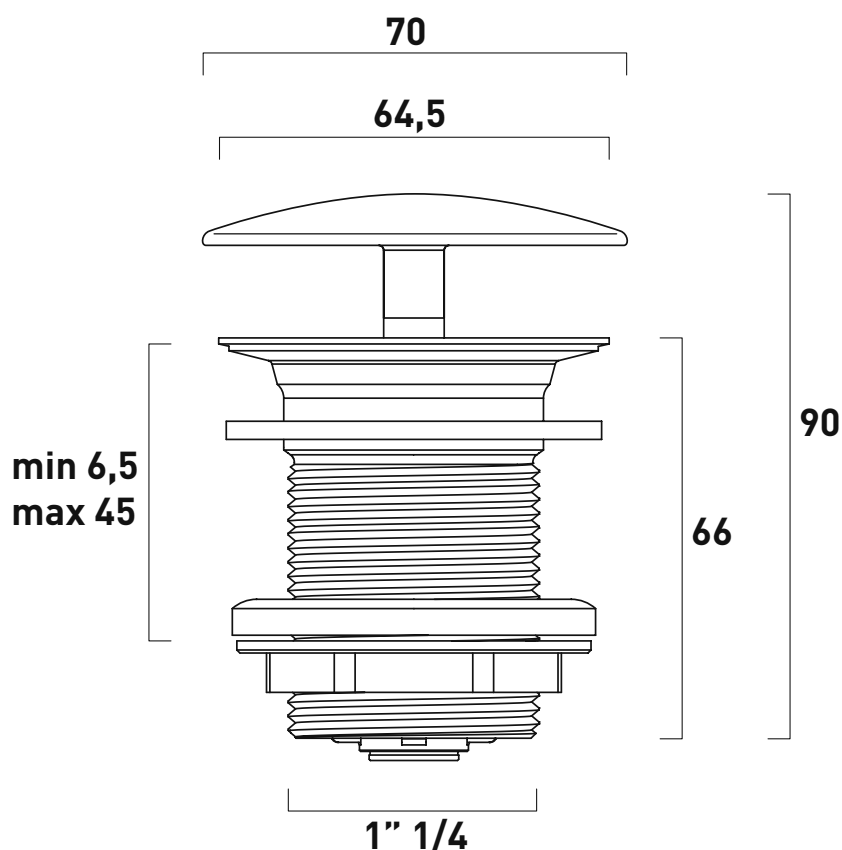

PLTPCR

Piletta con troppo pieno integrato con coperchio CROMO (1"1/4)
per lavabi senza troppopieno

Dim. Imballo

Peso 0,4 kg

Pz. Pallet n° -

CE

IMPORTANTE: LEGGERE CON ATTENZIONE LE ISTRUZIONI DI MONTAGGIO (vedi pagina seguente)

dimensioni in mm

Le misure dimensionali riportate hanno una tolleranza del 2%

OTTONE: finiture lucide

cromo

<http://www.ceramicaflaminia.it/>

©ceramicaflaminiaspa - è vietata la copia, la pubblicazione e la riproduzione anche parziale se non autorizzata

maggio 2023

art. PLTPCE - PLTPCR

PILETTA DA LAVABO DOTATA DI TROPPO PIENO AUTOMATICO INTEGRATO WASTE FOR BASIN WITH INTEGRATED OVERFLOW

1. SCHEDA TECNICA / TECHNICAL SHEET

- 1**  1 - coperchio
cover
- 2**  2 - cestello
basket
- 3**  3 - corpo piletta
waste
- 4**  4 - guarnizione spugna
sponge washer
- 5**  5 - guarnizione gomma
rubber washer
- 6**  6 - rosetta
lock nut