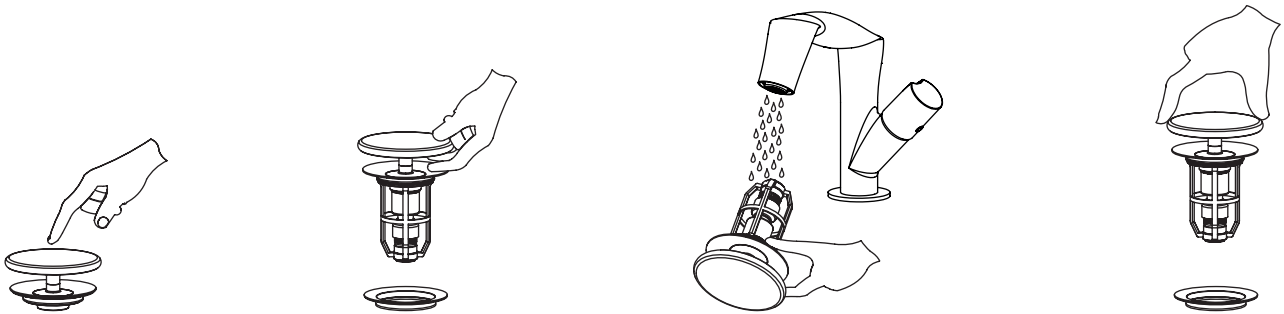

art. PLTPCE - PLTPCR

PILETTA DA LAVABO DOTATA DI TROPPO PIENO AUTOMATICO INTEGRATO WASTE FOR BASIN WITH INTEGRATED OVERFLOW

1. SCHEDA TECNICA / TECHNICAL SHEET

1. **1** 1 - coperchio
   cover
2. **2** 2 - cestello
   basket
3. **3** 3 - corpo piletta
   waste
4. **4** 4 - guarnizione spugna
   sponge washer
5. **5** 5 - guarnizione gomma
   rubber washer
6. **6** 6 - rosetta
   lock nut

2. PULIZIA PILETTA / WASTE CLEANING

3. AVVERTENZE / WARNINGS

Utilizzare solo i prodotti di pulizia che sono espressamente previsti per questo campo di utilizzo.
Use only cleaning products that are specifically designed for this field of use.

Evitare l'installazione di rubinetti con flusso diretto sul tappo della piletta.
Avoid installing taps with direct flow on drain plug.

In caso di avvitamento diretto all'interno del sifone installare in modo che la base del corpo piletta non sia immersa nell'acqua del sifone, usando idoneo distanziale.
In the case of screwing directly into a space saving trap please use a spacer to avoid immersing the waste into the trap water.