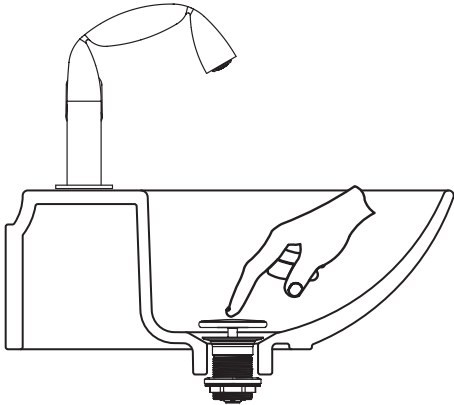

Evitare l'installazione di rubinetti con flusso diretto sul tappo della piletta.
Avoid installing taps with direct flow on drain plug.

In caso di avvitamento diretto all'interno del sifone installare in modo che la base del corpo piletta non sia immersa nell'acqua del sifone, usando idoneo distanziale.
In the case of screwing directly into a space saving trap please use a spacer to avoid immersing the waste into the trap water.

art. PLTPCE - PLTPCR

PILETTA DA LAVABO DOTATA DI TROPPO PIENO AUTOMATICO INTEGRATO WASTE FOR BASIN WITH INTEGRATED OVERFLOW

4. FUNZIONAMENTO / FUNCTIONING

1

Chiudere la piletta
Close the waste

2

Riempire il lavabo
Fill the basin

3

Apertura automatica
Automatic opening

4

Il lavabo si svuota
Basin water flows down