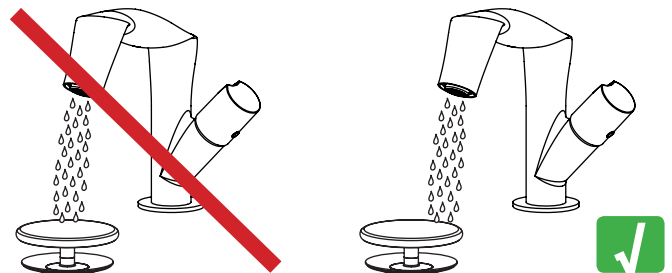

maggio 2023

art. PLTPCE - PLTPCR

PILETTA DA LAVABO DOTATA DI TROPPO PIENO AUTOMATICO INTEGRATO WASTE FOR BASIN WITH INTEGRATED OVERFLOW

1. SCHEDA TECNICA / TECHNICAL SHEET

- 1**  1 - coperchio
cover
- 2**  2 - cestello
basket
- 3**  3 - corpo piletta
waste
- 4**  4 - guarnizione spugna
sponge washer
- 5**  5 - guarnizione gomma
rubber washer
- 6**  6 - rosetta
lock nut

Evitare l'installazione di rubinetti con flusso diretto sul tappo della piletta.
Avoid installing taps with direct flow on drain plug.

In caso di avvitamento diretto all'interno del sifone installare in modo che la base del corpo piletta non sia immersa nell'acqua del sifone, usando idoneo distanziale.
In the case of screwing directly into a space saving trap please use a spacer to avoid immersing the waste into the trap water.