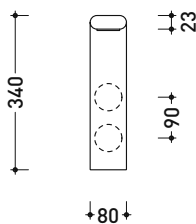

## NK3270

Soffione doccia

Complementi: Accessori linea HOOP - TWO

Dim. Imballo 46 x 36 x 24 cm | Peso 3,2 kg | Pz. Pallet n° -

vista zenitale / zenital view

vista frontale / frontal view

vista laterale / lateral view

dimensioni in mm