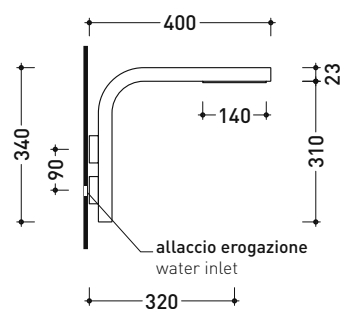

## NK3270

Soffione doccia

Complementi: Accessori linea HOOP - TWO

Dim. Imballo 46 x 36 x 24 cm | Peso 3,2 kg | Pz. Pallet n° -

vista zenitale / zenital view

vista frontale / frontal view

vista laterale / lateral view

dimensioni in mm