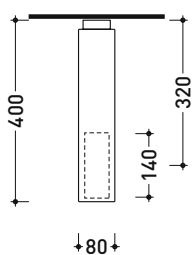

## NK3270

Soffione doccia

Complementi: Accessori linea HOOP - TWO

Dim. Imballo 46 x 36 x 24 cm | Peso 3,2 kg | Pz. Pallet n° -

vista zenitale / zenital view

vista frontale / frontal view

vista laterale / lateral view

dimensioni in mm