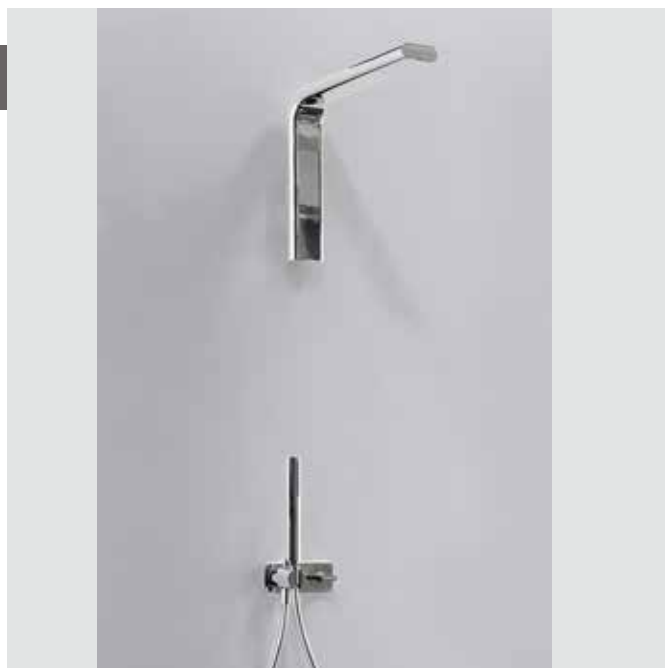

NK3260

Set doccia incasso composto da soffione, miscelatore e doccia

Complementi: Accessori linea HOOP - TWO

Dim. Imballo 46 x 36 x 24 cm | Peso 6,8 kg | Pz. Pallet n° -

vista frontale / frontal view

vista laterale / lateral view