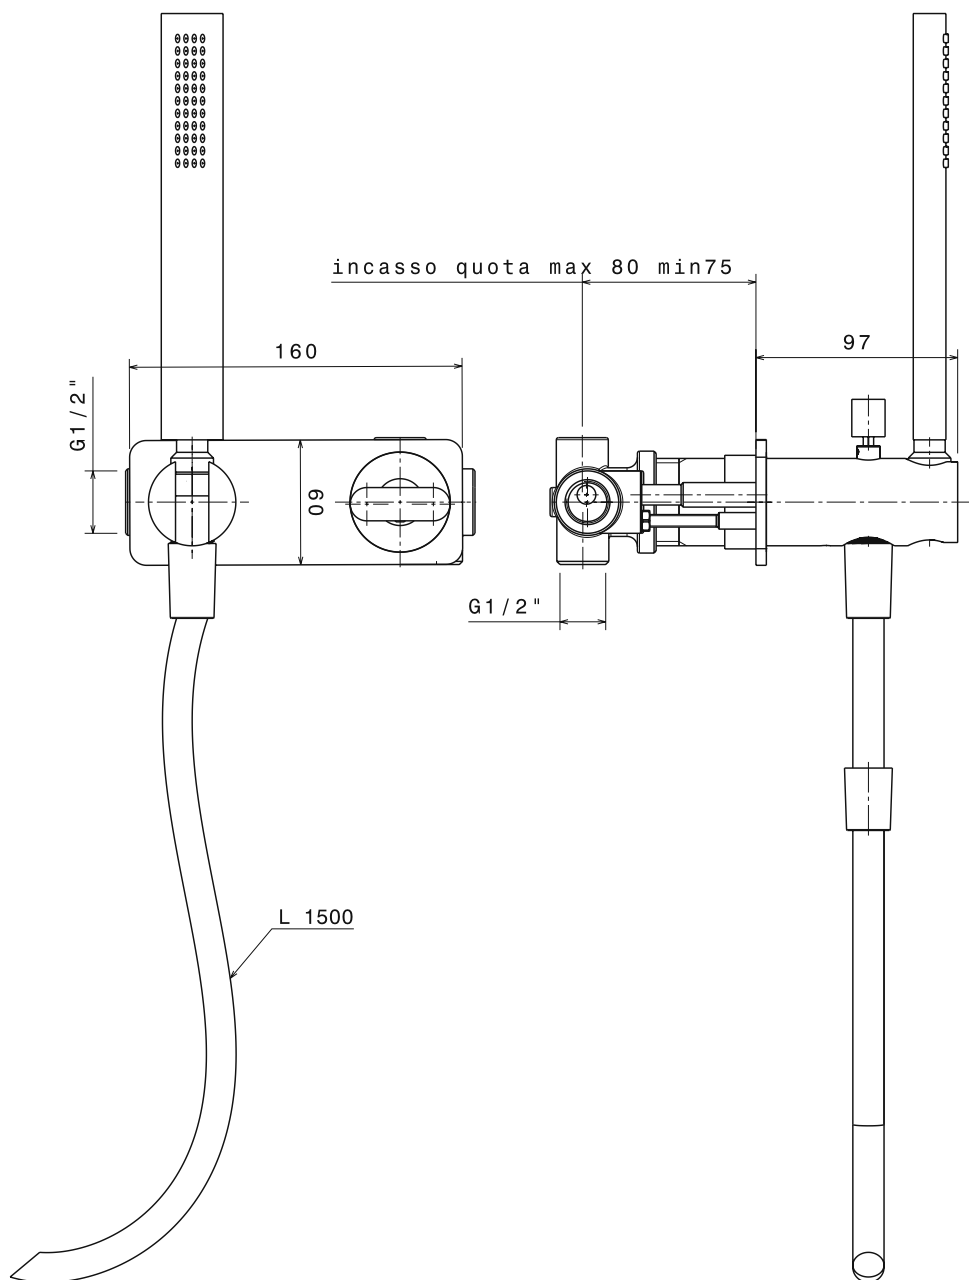

NK3260

Set doccia incasso composto da soffione, miscelatore e doccia

Complementi: Accessori linea HOOP - TWO

Dim. Imballo 46 x 36 x 24 cm | Peso 6,8 kg | Pz. Pallet n° -

vista frontale / frontal view

vista laterale / lateral view

dimensioni in mm

art. **NK3260**

dimensioni in mm