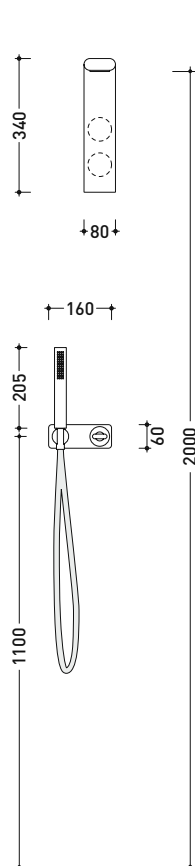

NK3260

Set doccia incasso composto da soffione, miscelatore e doccia

Complementi: Accessori linea HOOP - TWO

Dim. Imballo 46 x 36 x 24 cm | Peso 6,8 kg | Pz. Pallet n° -

vista frontale / frontal view

vista laterale / lateral view

dimensioni in mm

art. **NK3260**

dimensioni in mm