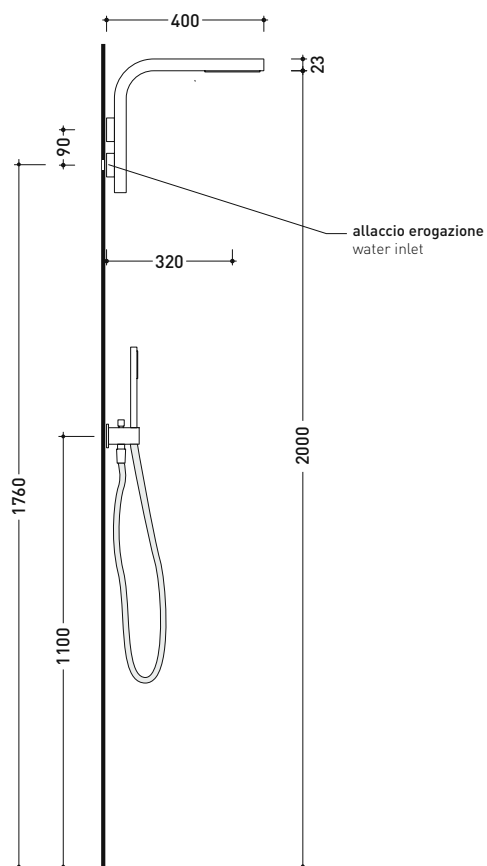

NK3260

Set doccia incasso composto da soffione, miscelatore e doccia

Complementi: Accessori linea HOOP - TWO

Dim. Imballo 46 x 36 x 24 cm | Peso 6,8 kg | Pz. Pallet n° -

vista frontale / frontal view

vista laterale / lateral view

dimensioni in mm

art. **NK3260**

dimensioni in mm