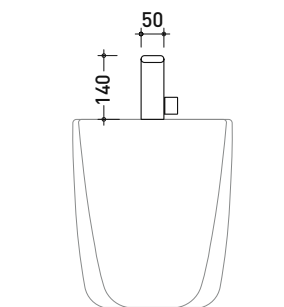

NK3210

Miscelatore monocomando bidet (completo di piletta)

Complementi: Accessori linea HOOP - TWO

Dim. Imballo 39 x 17 x 8 cm | Peso 2 kg | Pz. Pallet n° -

vista zenitale / zenital view

vista laterale / lateral view

vista frontale / frontal view

dimensioni in mm

art. **NK3210**

dimensioni in mm