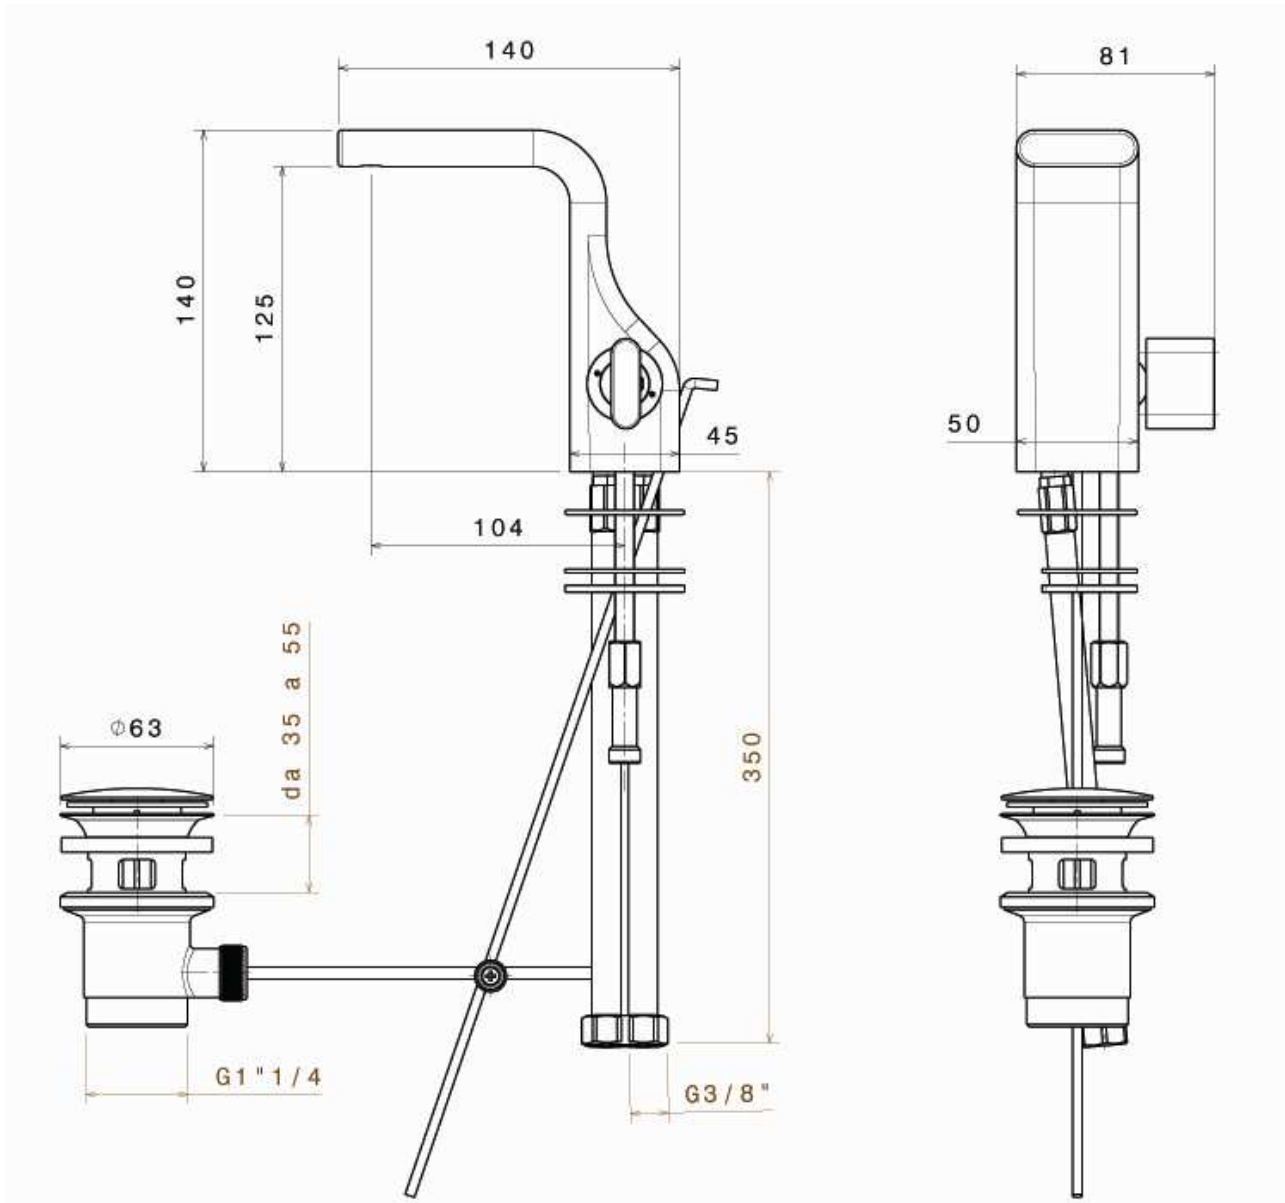

NK3210

Miscelatore monocomando bidet (completo di piletta)

Complementi: Accessori linea HOOP - TWO

Dim. Imballo 39 x 17 x 8 cm | Peso 2 kg | Pz. Pallet n° -

vista zenitale / zenital view

vista laterale / lateral view

vista frontale / frontal view

dimensioni in mm

art. **NK3210**

dimensioni in mm