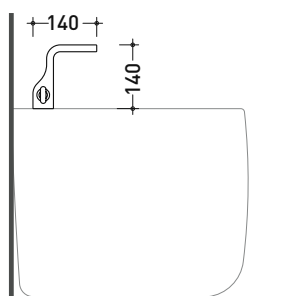

NK3210

Miscelatore monocomando bidet (completo di piletta)

Complementi: Accessori linea HOOP - TWO

Dim. Imballo 39 x 17 x 8 cm | Peso 2 kg | Pz. Pallet n° -

vista zenitale / zenital view

vista laterale / lateral view

vista frontale / frontal view

dimensioni in mm

art. **NK3210**

dimensioni in mm