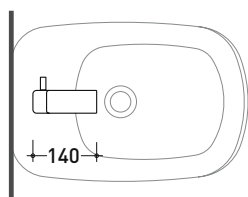

NK3210

Miscelatore monocomando bidet (completo di piletta)

Complementi: Accessori linea HOOP - TWO

Dim. Imballo 39 x 17 x 8 cm | Peso 2 kg | Pz. Pallet n° -

vista zenitale / zenital view

vista laterale / lateral view

vista frontale / frontal view

dimensioni in mm

art. **NK3210**

dimensioni in mm