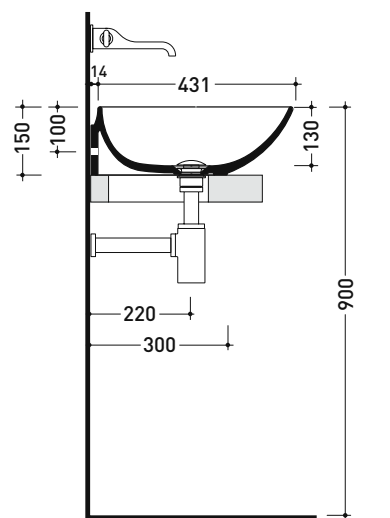

Dim. Imballo

Peso 12,5 kg

Pz. Pallet n° 12

CE UNI EN 14688 - CL00 Dop-No14688

vista zenitale / zenital view

vista frontale / frontal view

vista zenitale / zenital view

sezione longitudinale / section