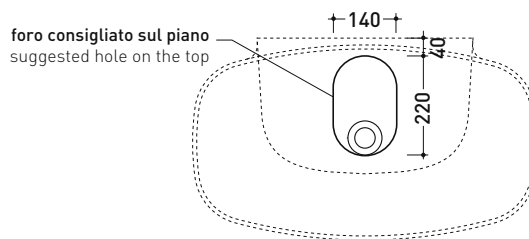

Accessori tecnici: Sifone cromo (SIFL/CR) - Sifone telescopico cromo (SIFL066)
Piletta Stop & Go (PLSG)
Piletta Stop & Go in ceramica (PLCE)
Piletta con troppopieno integrato in ceramica (PLTPCE)
Piletta con troppopieno integrato CROMO (PLTPCR)
Kit fissaggio parete (9002)

Dim. Imballo

Peso 12,5 kg

Pz. Pallet n° 12

CE UNI EN 14688 - CL00 Dop-No14688

vista zenitale / zenital view

vista frontale / frontal view

vista zenitale / zenital view

sezione longitudinale / section