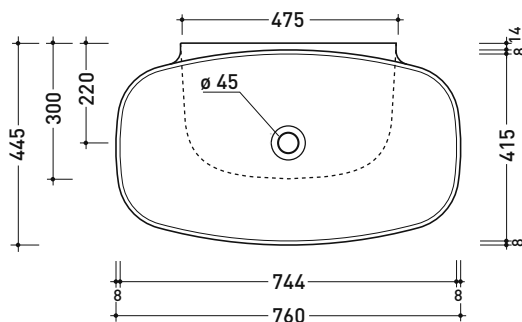

ND75L NudaSlim 75

Lavabo cm 75 da appoggio - sospeso

• senza troppopieno • senza piano rubinetteria

Complementi: Mensola FORTY6 (F6ND)
CUBIKA basi portalavabo prof. 37
Rubinetti lavabo linea ONE - NOKÉ - FOLD - X1 - STIL
Accessori linea TWO - HOOP - FOLD

Accessori tecnici: Sifone cromo (SIFL/CR) - Sifone telescopico cromo (SIFL066)
Piletta Stop & Go (PLSG)
Piletta Stop & Go in ceramica (PLCE)
Piletta con troppopieno integrato in ceramica (PLTPCE)
Piletta con troppopieno integrato CROMO (PLTPCR)
Kit fissaggio parete (9002)

Dim. Imballo

Peso 12,5 kg

Pz. Pallet n° 12

CE UNI EN 14688 - CL00 Dop-No14688

vista zenitale / zenital view

vista frontale / frontal view

vista zenitale / zenital view

sezione longitudinale / section