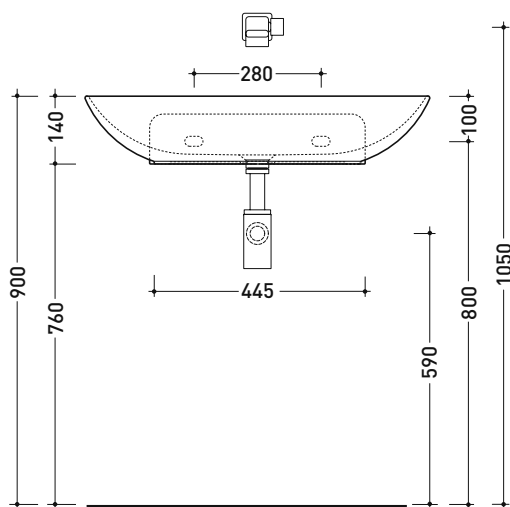

Accessori tecnici: Sifone cromo (SIFL/CR) - Sifone telescopico cromo (SIFL066)
Piletta Stop & Go (PLSG)
Piletta Stop & Go in ceramica (PLCE)
Piletta con troppopieno integrato in ceramica (PLTPCE)
Piletta con troppopieno integrato CROMO (PLTPCR)
Kit fissaggio parete (9002)

Dim. Imballo

Peso 12,5 kg

Pz. Pallet n° 12

CE UNI EN 14688 - CL00 Dop-No14688

vista zenitale / zenital view

vista frontale / frontal view

vista zenitale / zenital view

sezione longitudinale / section