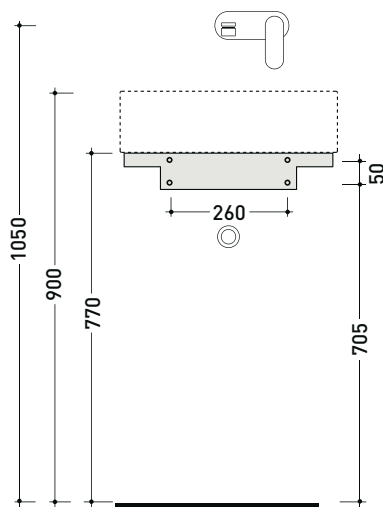

## MWS48 + MWL48 Miniwash 48

Staffa di fissaggio a parete + lavabo cm 48 sospeso

• senza troppopieno • senza piano rubinetteria

Complementi: Rubinetti lavabo linea ONE - NOKÉ - SI - FOLD - X1 - STIL - LOOK  
Accessori linea TWO - HOOP - FOLD - STIL

Dim. Imballo lavabo	49 x 14,5 x 37,5 cm	Peso 12,5 kg	Pz. Pallet n° 42
Dim. Imballo staffa	42 x 18 x 44 cm	Peso 3 kg	Pz. Pallet n° -

CE UNI EN 14688 - CL00 Dop-No14688

vista zenitale / zenital view

staffa di fissaggio MWS48  
MWS48 fixing bracket

vista frontale fissaggio staffa  
fixing bracket frontal view

sezione longitudinale / section