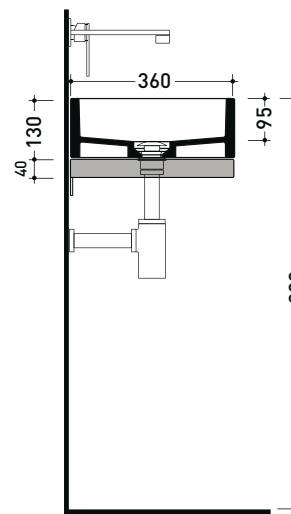

## MWS48 + MWL48 Miniwash 48

Staffa di fissaggio a parete + lavabo cm 48 sospeso

• senza troppopieno • senza piano rubinetteria

Complementi: Rubinetti lavabo linea ONE - NOKÉ - SI - FOLD - X1 - STIL - LOOK  
Accessori linea TWO - HOOP - FOLD - STIL

Dim. Imballo lavabo	49 x 14,5 x 37,5 cm	Peso 12,5 kg	Pz. Pallet n° 42
Dim. Imballo staffa	42 x 18 x 44 cm	Peso 3 kg	Pz. Pallet n° -

CE UNI EN 14688 - CL00 Dop-No14688

vista zenitale / zenital view

staffa di fissaggio MWS48  
MWS48 fixing bracket

vista frontale fissaggio staffa  
fixing bracket frontal view

sezione longitudinale / section