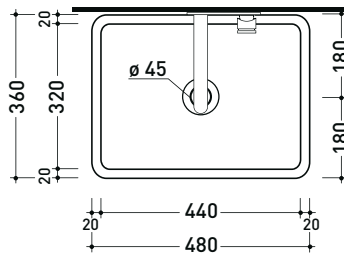

## MWS48 + MWL48 Miniwash 48

Staffa di fissaggio a parete + lavabo cm 48 sospeso

• senza troppopieno • senza piano rubinetteria

Complementi: Rubinetti lavabo linea ONE - NOKÉ - SI - FOLD - X1 - STIL - LOOK  
Accessori linea TWO - HOOP - FOLD - STIL

Dim. Imballo lavabo	49 x 14,5 x 37,5 cm	Peso 12,5 kg	Pz. Pallet n° 42
Dim. Imballo staffa	42 x 18 x 44 cm	Peso 3 kg	Pz. Pallet n° -

CE UNI EN 14688 - CL00 Dop-No14688

vista zenitale / zenital view

staffa di fissaggio MWS48  
MWS48 fixing bracket