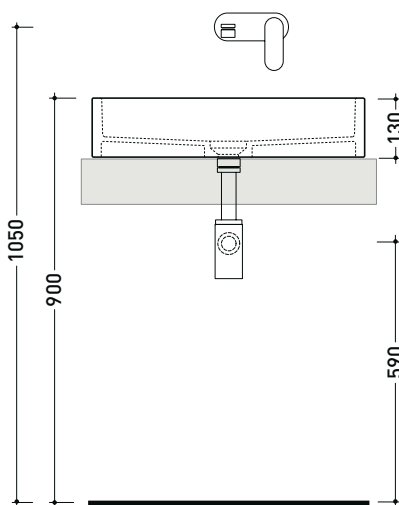

MWL60 Miniwash 60

Lavabo cm 60 da appoggio - sospeso con staffe*

• senza troppopieno • senza piano rubinetteria

Complementi: *Staffe di fissaggio parete (MWS)
 Mobili CUBIKA - depth. 50 cm
 Mobile DENVER (DV103M)
 Struttura FILO 75 (FI75SV - FI75SC)
 Rubinetti lavabo linea ONE - NOKÉ - SI - FOLD - X1 - STIL - LOOK
 Accessori linea TWO - HOOP - FOLD - STIL

Accessori tecnici: Sifone cromo (SIFL/CR) - Sifone telescopico cromo (SIFL066)
 Piletta Stop & Go (PLSG)
 Piletta Stop & Go in ceramica (PLCE)
 Piletta con troppopieno integrato in ceramica (PLTPCE)
 Piletta con troppopieno integrato CROMO (PLTPCR)
 Set 2 pezzi rubinetto filtro cromo (RF026)

Dim. Imballo

Peso 16 kg

Pz. Pallet n° 24

CE UNI EN 14688 - CL00 Dop-No14688

vista zenitale / zenital view

foro consigliato sul piano ø 140
 suggested hole on the top ø140

vista zenitale / zenital view

vista frontale / frontal view

sezione longitudinale / section

dimensioni in mm

Le misure dimensionali riportate hanno una tolleranza del 2%