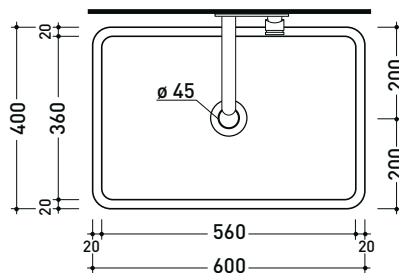

MWL60 Miniwash 60

Lavabo cm 60 da appoggio - sospeso con staffe*

• senza troppopieno • senza piano rubinetteria

Complementi: *Staffe di fissaggio parete (MWS)
 Mobili CUBIKA - depth. 50 cm
 Mobile DENVER (DV103M)
 Struttura FILO 75 (FI75SV - FI75SC)
 Rubinetti lavabo linea ONE - NOKÉ - SI - FOLD - X1 - STIL - LOOK
 Accessori linea TWO - HOOP - FOLD - STIL

Accessori tecnici: Sifone cromo (SIFL/CR) - Sifone telescopico cromo (SIFL066)
 Piletta Stop & Go (PLSG)
 Piletta Stop & Go in ceramica (PLCE)
 Piletta con troppopieno integrato in ceramica (PLTPCE)
 Piletta con troppopieno integrato CROMO (PLTPCR)
 Set 2 pezzi rubinetto filtro cromo (RF026)

Dim. Imballo

Peso 16 kg

Pz. Pallet n° 24

CE UNI EN 14688 - CL00 Dop-No14688

vista zenitale / zenital view

foro consigliato sul piano ø 140
 suggested hole on the top ø140

vista zenitale / zenital view

vista frontale / frontal view

sezione longitudinale / section

dimensioni in mm

Le misure dimensionali riportate hanno una tolleranza del 2%