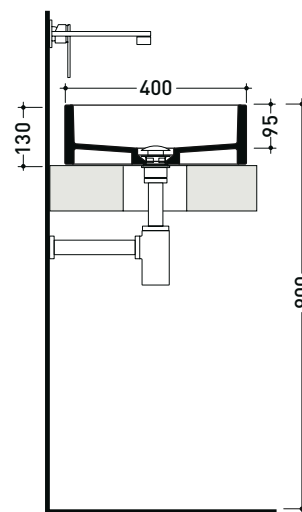

MWL60 Miniwash 60

Lavabo cm 60 da appoggio - sospeso con staffe*

• senza troppopieno • senza piano rubinetteria

Complementi: *Staffe di fissaggio parete (MWS)
 Mobili CUBIKA - depth. 50 cm
 Mobile DENVER (DV103M)
 Struttura FILO 75 (FI75SV - FI75SC)
 Rubinetti lavabo linea ONE - NOKÉ - SI - FOLD - X1 - STIL - LOOK
 Accessori linea TWO - HOOP - FOLD - STIL

Dim. Imballo

Peso 16 kg

Pz. Pallet n° 24

CE UNI EN 14688 - CL00 Dop-No14688

vista zenitale / zenital view

foro consigliato sul piano ø 140
 suggested hole on the top ø140

vista zenitale / zenital view

vista frontale / frontal view

sezione longitudinale / section

dimensioni in mm

Le misure dimensionali riportate hanno una tolleranza del 2%