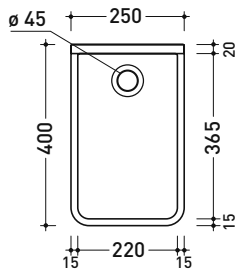

MWL25 Miniwash 25

Lavabo sospeso monoforo

• senza troppopieno

Complementi: Accessori linea TWO - HOOP - FOLD - STIL

Accessori tecnici: Sifone cromo (SIFL/CR) - Sifone telescopico cromo (SIFL066)
 Piletta Stop & Go (PLSG)
 Piletta Stop & Go in ceramica (PLCE)
 Piletta con troppopieno integrato in ceramica (PLTPCE)
 Piletta con troppopieno integrato CROMO (PLTPCR)

Dim. Imballo 36 x 25,5 x 40,5 cm | Peso 13 kg | Pz. Pallet n° 30

CE UNI EN 14688 - CL00 Dop-No14688

vista zenitale / zenital view

staffa di fissaggio
fixing bracket

sezione longitudinale / section

vista frontale / frontal view

vista frontale fissaggio staffa
fixing bracket frontal view

staffa di fissaggio
(in dotazione)
fixing bracket
(included in the box)

vista laterale / lateral view