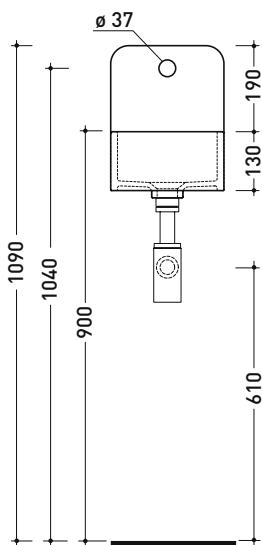

MWL25 Miniwash 25

Lavabo sospeso monoforo

• senza troppopieno

Complementi: Accessori linea TWO - HOOP - FOLD - STIL

Accessori tecnici: Sifone cromo (SIFL/CR) - Sifone telescopico cromo (SIFL066)
 Piletta Stop & Go (PLSG)
 Piletta Stop & Go in ceramica (PLCE)
 Piletta con troppopieno integrato in ceramica (PLTPCE)
 Piletta con troppopieno integrato CROMO (PLTPCR)

Dim. Imballo 36 x 25,5 x 40,5 cm | Peso 13 kg | Pz. Pallet n° 30

CE UNI EN 14688 - CL00 Dop-No14688

vista zenitale / zenital view

staffa di fissaggio
fixing bracket

sezione longitudinale / section

vista frontale / frontal view

vista frontale fissaggio staffa
fixing bracket frontal view

staffa di fissaggio
(in dotazione)
fixing bracket
(included in the box)

vista laterale / lateral view