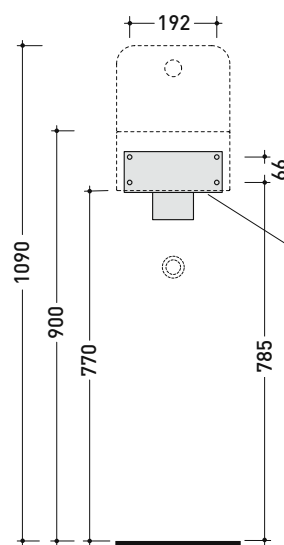

MWL25 Miniwash 25

Lavabo sospeso monoforo

• senza troppopieno

Complementi: Accessori linea TWO - HOOP - FOLD - STIL

Accessori tecnici: Sifone cromo (SIFL/CR) - Sifone telescopico cromo (SIFL066)
 Piletta Stop & Go (PLSG)
 Piletta Stop & Go in ceramica (PLCE)
 Piletta con troppopieno integrato in ceramica (PLTPCE)
 Piletta con troppopieno integrato CROMO (PLTPCR)

Dim. Imballo 36 x 25,5 x 40,5 cm | Peso 13 kg | Pz. Pallet n° 30

CE UNI EN 14688 - CL00 Dop-No14688

vista zenitale / zenital view

staffa di fissaggio
fixing bracket

sezione longitudinale / section

vista frontale / frontal view

vista frontale fissaggio staffa
fixing bracket frontal view

staffa di fissaggio
(in dotazione)
fixing bracket
(included in the box)

vista laterale / lateral view