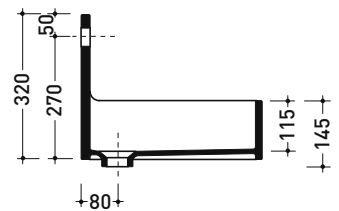

Dim. Imballo 36 x 25,5 x 40,5 cm | Peso 13 kg | Pz. Pallet n° 30

CE UNI EN 14688 - CL00 Dop-No14688

vista zenitale / zenital view

staffa di fissaggio
fixing bracket

sezione longitudinale / section

vista frontale / frontal view

vista frontale fissaggio staffa
fixing bracket frontal view

staffa di fissaggio
(in dotazione)
fixing bracket
(included in the box)

vista laterale / lateral view