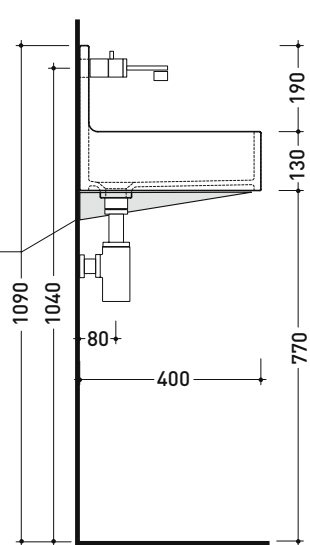

MWL25 Miniwash 25

Lavabo sospeso monoforo

• senza troppopieno

Complementi: Accessori linea TWO - HOOP - FOLD - STIL

Accessori tecnici: Sifone cromo (SIFL/CR) - Sifone telescopico cromo (SIFL066)
 Piletta Stop & Go (PLSG)
 Piletta Stop & Go in ceramica (PLCE)
 Piletta con troppopieno integrato in ceramica (PLTPCE)
 Piletta con troppopieno integrato CROMO (PLTPCR)

Dim. Imballo 36 x 25,5 x 40,5 cm | Peso 13 kg | Pz. Pallet n° 30

CE UNI EN 14688 - CL00 Dop-No14688

vista zenitale / zenital view

staffa di fissaggio
fixing bracket

sezione longitudinale / section

vista frontale / frontal view

vista frontale fissaggio staffa
fixing bracket frontal view

staffa di fissaggio
(in dotazione)
fixing bracket
(included in the box)

vista laterale / lateral view