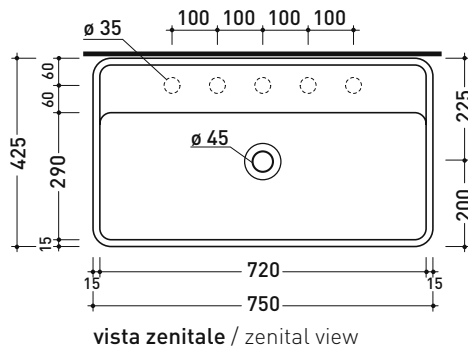

MW75S Miniwash 75

Lavabo cm 75 sospeso con piano rubinetteria

• con troppopieno • predisposto cinque fori rubinetto

Complementi: Portasciumani cromo (PMW75)
 Rubinetti lavabo linea ONE - NOKÉ - SI - FOLD - X1 - STIL - LOOK
 Accessori linea TWO - HOOP - FOLD - STIL

Accessori tecnici: Sifone cromo (SIFL/CR) - Sifone telescopico cromo (SIFL066)
 Piletta Stop & Go (PLSG)
 Piletta Stop & Go in ceramica (PLCE)
 Set 2 pezzi rubinetto filtro cromo (RF026)
 Kit fissaggio parete (9002)

Dim. Imballo

Peso kg 23,5

Pz. Pallet n° 12

CE UNI EN 14688 - CL20 Dop-No14688

vista zenitale / zenital view

vista frontale / frontal view

sezione longitudinale / section

dimensioni in mm

Le misure dimensionali riportate hanno una tolleranza del 2%