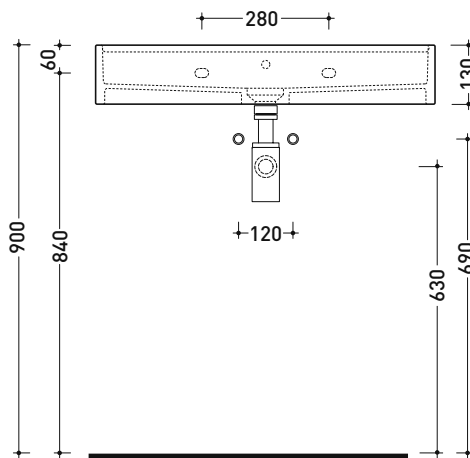

MW75S Miniwash 75

Lavabo cm 75 sospeso con piano rubinetteria

• con troppopieno • predisposto cinque fori rubinetto

Complementi: Portasciumani cromo (PMW75)
 Rubinetti lavabo linea ONE - NOKÉ - SI - FOLD - X1 - STIL - LOOK
 Accessori linea TWO - HOOP - FOLD - STIL

Dim. Imballo

Peso kg 23,5

Pz. Pallet n° 12

CE UNI EN 14688 - CL20 Dop-No14688

vista zenitale / zenital view

vista frontale / frontal view

sezione longitudinale / section

dimensioni in mm

Le misure dimensionali riportate hanno una tolleranza del 2%