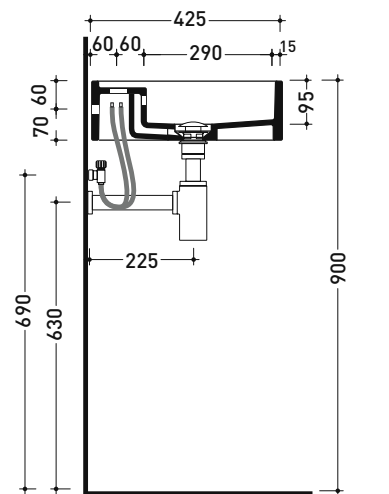

MW75S Miniwash 75

Lavabo cm 75 sospeso con piano rubinetteria

• con troppopieno • predisposto cinque fori rubinetto

Complementi: Portasciumani cromo (PMW75)
 Rubinetti lavabo linea ONE - NOKÉ - SI - FOLD - X1 - STIL - LOOK
 Accessori linea TWO - HOOP - FOLD - STIL

Dim. Imballo

Peso kg 23,5

Pz. Pallet n° 12

CE UNI EN 14688 - CL20 Dop-No14688

vista zenitale / zenital view

vista frontale / frontal view

sezione longitudinale / section

dimensioni in mm

Le misure dimensionali riportate hanno una tolleranza del 2%