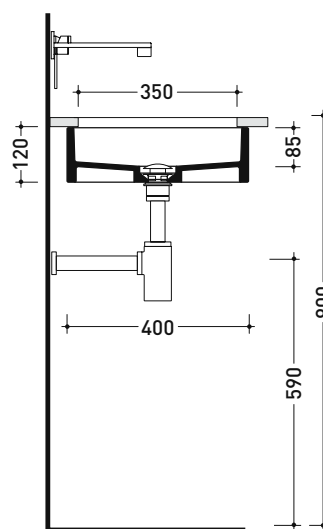

Dim. Imballo

Peso 21,5 kg

Pz. Pallet n° 24

UNI EN 14688 - CL00 Dop-No14688

vista zenitale / zenital view

vista zenitale / zenital view

vista frontale / frontal view

sezione longitudinale / section

dimensioni in mm

Le misure dimensionali riportate hanno una tolleranza del 2%

CERAMICA: finiture lucide

finiture opache