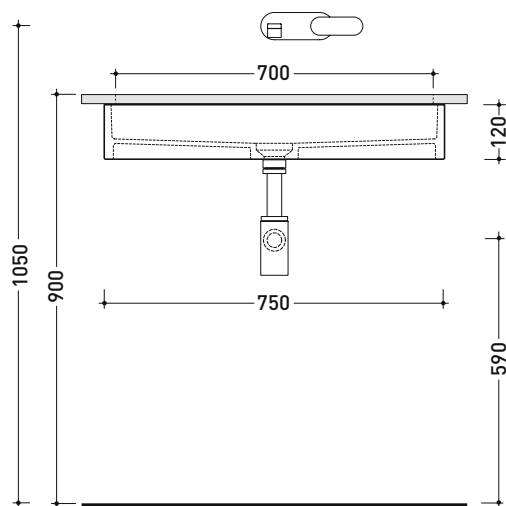

Accessori tecnici: Sifone cromo (SIFL/CR) - Sifone telescopico cromo (SIFL066)
Piletta Stop & Go (PLSG)
Piletta Stop & Go in ceramica (PLCE)
Piletta con troppopieno integrato in ceramica (PLTPCE)
Piletta con troppopieno integrato CROMO (PLTPCR)
Set 2 pezzi rubinetto filtro cromo (RF026)

Dim. Imballo

Peso 21,5 kg

Pz. Pallet n° 24

UNI EN 14688 - CL00 Dop-No14688

vista zenitale / zenital view

vista zenitale / zenital view

vista frontale / frontal view

sezione longitudinale / section

dimensioni in mm

Le misure dimensionali riportate hanno una tolleranza del 2%

CERAMICA: finiture lucide

finiture opache