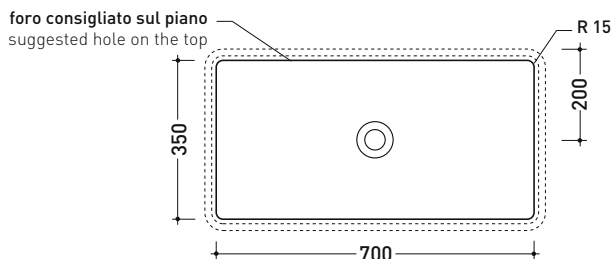

Accessori tecnici: Sifone cromo (SIFL/CR) - Sifone telescopico cromo (SIFL066)
Piletta Stop & Go (PLSG)
Piletta Stop & Go in ceramica (PLCE)
Piletta con troppopieno integrato in ceramica (PLTPCE)
Piletta con troppopieno integrato CROMO (PLTPCR)
Set 2 pezzi rubinetto filtro cromo (RF026)

Dim. Imballo

Peso 21,5 kg

Pz. Pallet n° 24

UNI EN 14688 - CL00 Dop-No14688

vista zenitale / zenital view

vista zenitale / zenital view

vista frontale / frontal view

sezione longitudinale / section

dimensioni in mm

Le misure dimensionali riportate hanno una tolleranza del 2%

CERAMICA: finiture lucide

finiture opache