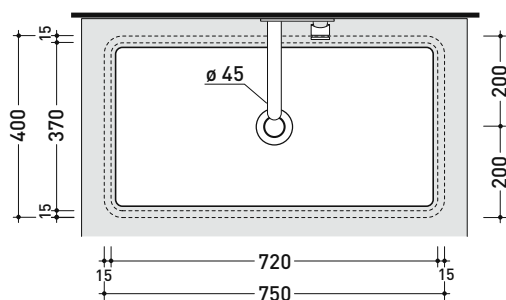

MW75SP Miniwash 75

Lavabo cm 75 sottopiano

• SENZA TROPPOPIENO • SMALTATO ESTERNAMENTE

Complementi: Piani FLY (FY75PC)
Piani FLYMAX (FY75SP)
Rubinetti lavabo linea ONE - NOKÈ - SI - FOLD - X1
Accessori linea TWO - HOOP - NOKÈ - FOLD

Accessori tecnici: Sifone cromo (SIFL/CR) - Sifone telescopico cromo (SIFL066)
Piletta Stop & Go (PLSG)
Piletta Stop & Go in ceramica (PLCE)
Piletta con troppopieno integrato in ceramica (PLTPCE)
Piletta con troppopieno integrato CROMO (PLTPCR)
Set 2 pezzi rubinetto filtro cromo (RF026)

Dim. Imballo

Peso 21,5 kg

Pz. Pallet n° 24

UNI EN 14688 - CL00 Dop-No14688

vista zenitale / zenital view

vista zenitale / zenital view

vista frontale / frontal view

sezione longitudinale / section

dimensioni in mm

Le misure dimensionali riportate hanno una tolleranza del 2%

CERAMICA: finiture lucide

finiture opache