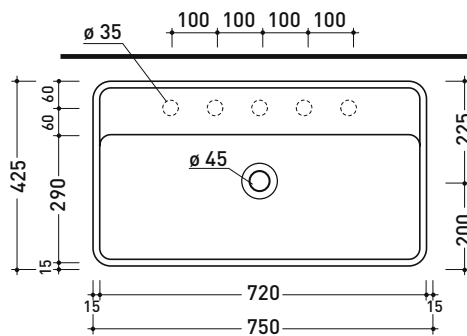

MW75PR Miniwash 75

Lavabo cm 75 da appoggio con piano rubinetteria

• con troppopieno • predisposto cinque fori rubinetto

Complementi: Mobili CUBIKA - depth. 50 cm
Mobile DENVER (DV103M)
Rubinetti lavabo linea ONE - NOKÉ - SI - FOLD - X1 - STIL - LOOK
Accessori linea TWO - HOOP - FOLD - STIL

Accessori tecnici: Sifone cromo (SIFL/CR) - Sifone telescopico cromo (SIFL066)
Piletta Stop & Go (PLSG)
Piletta Stop & Go in ceramica (PLCE)
Set 2 pezzi rubinetto filtro cromo (RF026)

Dim. Imballo

Peso kg 23,5

Pz. Pallet n° 12

CE UNI EN 14688 - CL20 Dop-No14688

vista zenitale / zenital view

foro consigliato sul piano
suggested hole on the top

vista zenitale / zenital view

vista frontale / frontal view

sezione longitudinale / section