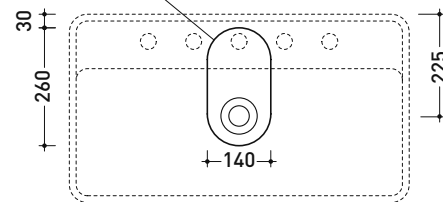

MW75PR Miniwash 75

Lavabo cm 75 da appoggio con piano rubinetteria

• con troppopieno • predisposto cinque fori rubinetto

Complementi: Mobili CUBIKA - depth. 50 cm
Mobile DENVER (DV103M)
Rubinetti lavabo linea ONE - NOKÉ - SI - FOLD - X1 - STIL - LOOK
Accessori linea TWO - HOOP - FOLD - STIL

Accessori tecnici: Sifone cromo (SIFL/CR) - Sifone telescopico cromo (SIFL066)
Piletta Stop & Go (PLSG)
Piletta Stop & Go in ceramica (PLCE)
Set 2 pezzi rubinetto filtro cromo (RF026)

Dim. Imballo

Peso kg 23,5

Pz. Pallet n° 12

CE UNI EN 14688 - CL20 Dop-No14688

vista zenitale / zenital view

foro consigliato sul piano
suggested hole on the top

vista zenitale / zenital view

vista frontale / frontal view

sezione longitudinale / section