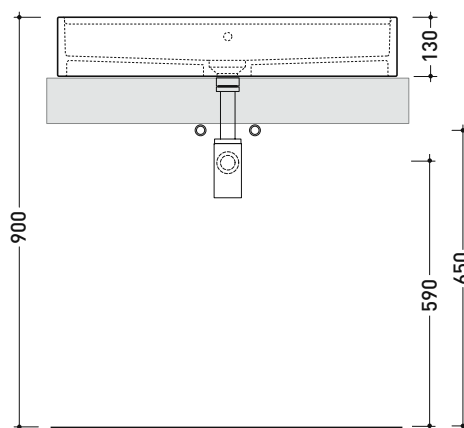

MW75PR Miniwash 75

Lavabo cm 75 da appoggio con piano rubinetteria

• con troppopieno • predisposto cinque fori rubinetto

Complementi: Mobili CUBIKA - depth. 50 cm
Mobile DENVER (DV103M)
Rubinetti lavabo linea ONE - NOKÉ - SI - FOLD - X1 - STIL - LOOK
Accessori linea TWO - HOOP - FOLD - STIL

Pz. Pallet n° 12

CE UNI EN 14688 - CL20 Dop-No14688

vista zenitale / zenital view

foro consigliato sul piano
suggested hole on the top

vista zenitale / zenital view

vista frontale / frontal view

sezione longitudinale / section