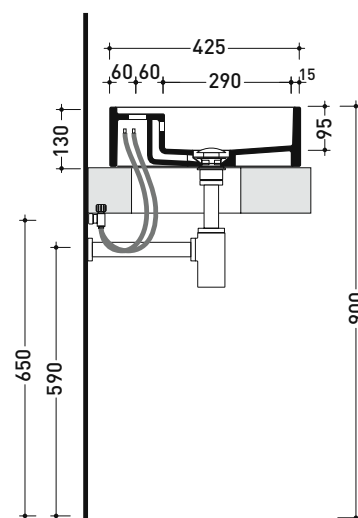

MW75PR Miniwash 75

Lavabo cm 75 da appoggio con piano rubinetteria

• con troppopieno • predisposto cinque fori rubinetto

Complementi: Mobili CUBIKA - depth. 50 cm
Mobile DENVER (DV103M)
Rubinetti lavabo linea ONE - NOKÉ - SI - FOLD - X1 - STIL - LOOK
Accessori linea TWO - HOOP - FOLD - STIL

Accessori tecnici: Sifone cromo (SIFL/CR) - Sifone telescopico cromo (SIFL066)
Piletta Stop & Go (PLSG)
Piletta Stop & Go in ceramica (PLCE)
Set 2 pezzi rubinetto filtro cromo (RF026)

Dim. Imballo

Peso kg 23,5

Pz. Pallet n° 12

CE UNI EN 14688 - CL20 Dop-No14688

vista zenitale / zenital view

foro consigliato sul piano
suggested hole on the top

vista zenitale / zenital view

vista frontale / frontal view

sezione longitudinale / section