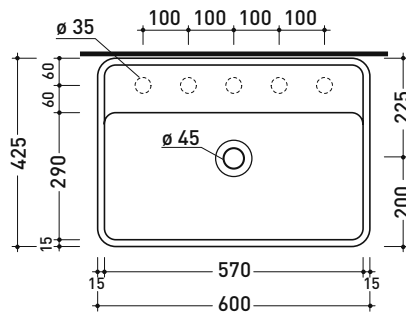

MW60S Miniwash 60

Lavabo cm 60 sospeso con piano rubinetteria

• con troppopieno • predisposto cinque fori rubinetto

Complementi: Portasciumani cromo (PMW60)
 Rubinetti lavabo linea ONE - NOKÉ - SI - FOLD - X1 - STIL - LOOK
 Accessori linea TWO - HOOP - FOLD - STIL

Dim. Imballo

Peso kg 21

Pz. Pallet n° 12

CE UNI EN 14688 - CL20 Dop-No14688

vista zenitale / zenital view

vista frontale / frontal view

sezione longitudinale / section

dimensioni in mm

Le misure dimensionali riportate hanno una tolleranza del 2%