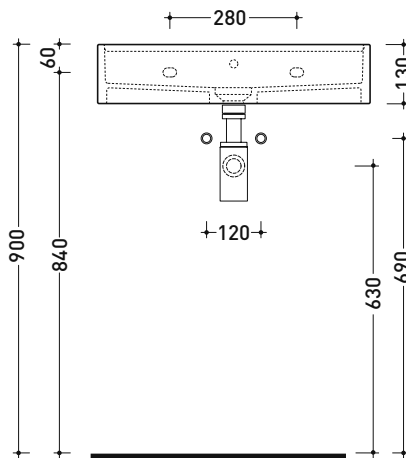

MW60S Miniwash 60

Lavabo cm 60 sospeso con piano rubinetteria

• con troppopieno • predisposto cinque fori rubinetto

Complementi: Portasciumani cromo (PMW60)
 Rubinetti lavabo linea ONE - NOKÉ - SI - FOLD - X1 - STIL - LOOK
 Accessori linea TWO - HOOP - FOLD - STIL

Dim. Imballo

Peso kg 21

Pz. Pallet n° 12

CE UNI EN 14688 - CL20 Dop-No14688

vista zenitale / zenital view

vista frontale / frontal view

sezione longitudinale / section

dimensioni in mm

Le misure dimensionali riportate hanno una tolleranza del 2%