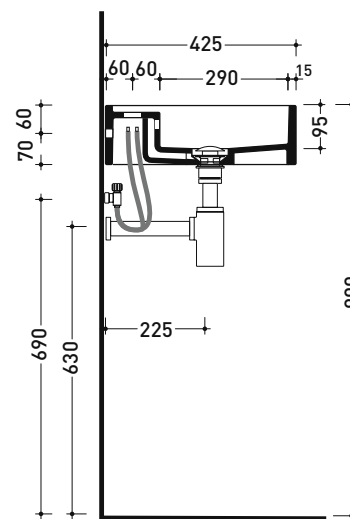

MW60S Miniwash 60

Lavabo cm 60 sospeso con piano rubinetteria

• con troppopieno • predisposto cinque fori rubinetto

Complementi: Portasciumani cromo (PMW60)
 Rubinetti lavabo linea ONE - NOKÉ - SI - FOLD - X1 - STIL - LOOK
 Accessori linea TWO - HOOP - FOLD - STIL

Dim. Imballo

Peso kg 21

Pz. Pallet n° 12

CE UNI EN 14688 - CL20 Dop-No14688

vista zenitale / zenital view

vista frontale / frontal view

sezione longitudinale / section

dimensioni in mm

Le misure dimensionali riportate hanno una tolleranza del 2%