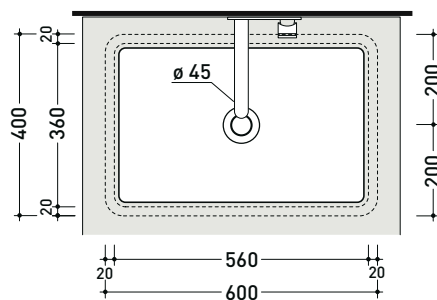

MW60SP Miniwash 60

Lavabo cm 60 sottopiano

• senza troppopieno • smaltato esternamente

Complementi: Piani FLY (FY60PC)
 Rubinetti lavabo linea ONE - NOKÉ - SI - FOLD - X1 - STIL - LOOK
 Accessori linea TWO - HOOP - FOLD - STIL

Accessori tecnici: Sifone cromo (SIFL/CR) - Sifone telescopico cromo (SIFL066)
 Piletta Stop & Go (PLSG)
 Piletta Stop & Go in ceramica (PLCE)
 Piletta con troppopieno integrato in ceramica (PLTPCE)
 Piletta con troppopieno integrato CROMO (PLTPCR)
 Set 2 pezzi rubinetto filtro cromo (RF026)

Dim. Imballo

Peso 18,5 kg

Pz. Pallet n° 24

CE UNI EN 14688 - CL00 Dop-No14688

vista zenitale / zenital view

vista zenitale / zenital view

vista frontale / frontal view

sezione longitudinale / section