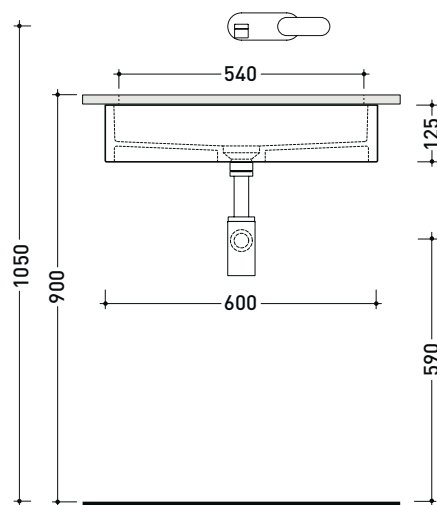

MW60SP Miniwash 60

Lavabo cm 60 sottopiano

• senza troppopieno • smaltato esternamente

Complementi: Piani FLY (FY60PC)
 Rubinetti lavabo linea ONE - NOKÉ - SI - FOLD - X1 - STIL - LOOK
 Accessori linea TWO - HOOP - FOLD - STIL

Accessori tecnici: Sifone cromo (SIFL/CR) - Sifone telescopico cromo (SIFL066)
 Piletta Stop & Go (PLSG)
 Piletta Stop & Go in ceramica (PLCE)
 Piletta con troppopieno integrato in ceramica (PLTPCE)
 Piletta con troppopieno integrato CROMO (PLTPCR)
 Set 2 pezzi rubinetto filtro cromo (RF026)

Dim. Imballo

Peso 18,5 kg

Pz. Pallet n° 24

CE UNI EN 14688 - CL00 Dop-No14688

vista zenitale / zenital view

vista zenitale / zenital view

vista frontale / frontal view

sezione longitudinale / section