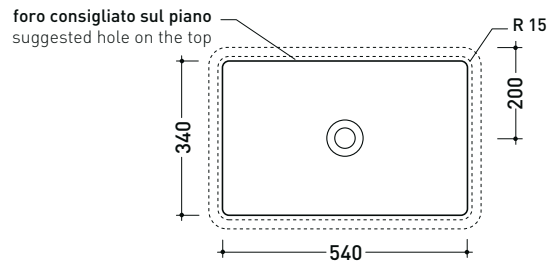

Accessori tecnici: Sifone cromo (SIFL/CR) - Sifone telescopico cromo (SIFL066)
 Piletta Stop & Go (PLSG)
 Piletta Stop & Go in ceramica (PLCE)
 Piletta con troppopieno integrato in ceramica (PLTPCE)
 Piletta con troppopieno integrato CROMO (PLTPCR)
 Set 2 pezzi rubinetto filtro cromo (RF026)

Dim. Imballo

Peso 18,5 kg

Pz. Pallet n° 24

CE UNI EN 14688 - CL00 Dop-No14688

vista zenitale / zenital view

vista zenitale / zenital view

vista frontale / frontal view

sezione longitudinale / section