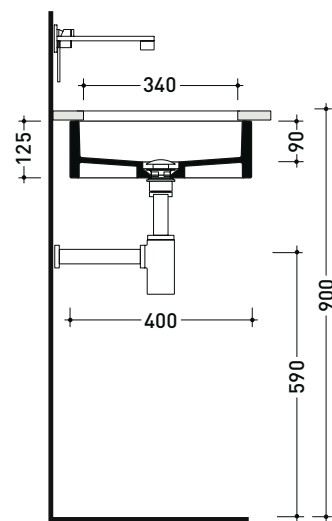

Accessori tecnici: Sifone cromo (SIFL/CR) - Sifone telescopico cromo (SIFL066)
 Piletta Stop & Go (PLSG)
 Piletta Stop & Go in ceramica (PLCE)
 Piletta con troppopieno integrato in ceramica (PLTPCE)
 Piletta con troppopieno integrato CROMO (PLTPCR)
 Set 2 pezzi rubinetto filtro cromo (RF026)

Dim. Imballo

Peso 18,5 kg

Pz. Pallet n° 24

CE UNI EN 14688 - CL00 Dop-No14688

vista zenitale / zenital view

vista zenitale / zenital view

vista frontale / frontal view

sezione longitudinale / section