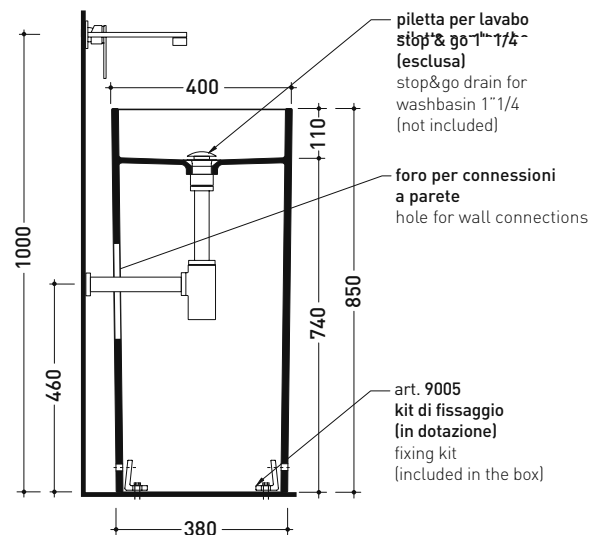

MW40P Monowash 40

Lavabo a colonna cm 40 a parete

(completo di kit di fissaggio a pavimento art. 9005)

• SENZA TROPPOPIENO • SENZA PIANO RUBINETTERIA

Complementi: **Rubinetti parete linea ONE - NOKÉ - SI**
Accessori linea TWO - HOOP - NOKÉ - FOLD

Accessori tecnici:
Sifone cromo (SIFL/CR)
Piletta Stop & Go (PLSG)
Piletta Stop&Go in ceramica (PLCE)
Piletta con troppopieno integrato in ceramica (PLTPCE)
Piletta con troppopieno integrato CROMO (PLTPCR)

Dim. Imballo 42,5 x 42,5 x 90 cm | Peso 45 kg | Pz. Pallet n° 4

UNI EN 14688 - CL00 Dop-No14688

vista zenitale / zenital view

vista frontale / frontal view

sezione longitudinale / section

dimensioni in mm

Le misure dimensionali riportate hanno una tolleranza del 2%