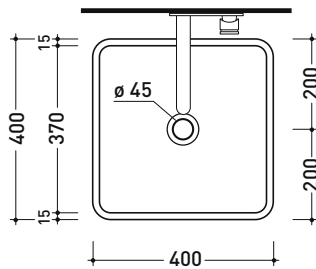

MW40P Monowash 40

Lavabo a colonna cm 40 a parete

(completo di kit di fissaggio a pavimento art. 9005)

• SENZA TROPPOPIENO • SENZA PIANO RUBINETTERIA

Complementi: **Rubinetti parete linea ONE - NOKÉ - SI**
Accessori linea TWO - HOOP - NOKÉ - FOLD

Accessori tecnici:
Sifone cromo (SIFL/CR)
Piletta Stop & Go (PLSG)
Piletta Stop&Go in ceramica (PLCE)
Piletta con troppopieno integrato in ceramica (PLTPCE)
Piletta con troppopieno integrato CROMO (PLTPCR)

Dim. Imballo 42,5 x 42,5 x 90 cm | Peso 45 kg | Pz. Pallet n° 4

UNI EN 14688 - CL00 Dop-No14688

vista zenitale / zenital view

vista frontale / frontal view

sezione longitudinale / section

dimensioni in mm

Le misure dimensionali riportate hanno una tolleranza del 2%