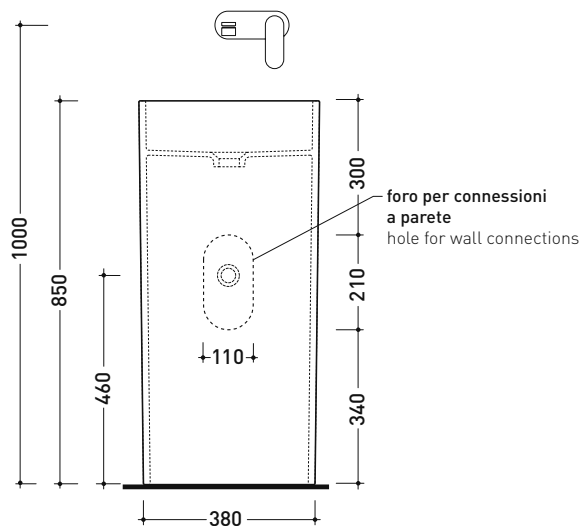

MW40P Monowash 40

Lavabo a colonna cm 40 a parete

(completo di kit di fissaggio a pavimento art. 9005)

• SENZA TROPPOPIENO • SENZA PIANO RUBINETTERIA

Complementi: **Rubinetti parete linea ONE - NOKÉ - SI**
Accessori linea TWO - HOOP - NOKÉ - FOLD

Accessori tecnici:
Sifone cromo (SIFL/CR)
Piletta Stop & Go (PLSG)
Piletta Stop&Go in ceramica (PLCE)
Piletta con troppopieno integrato in ceramica (PLTPCE)
Piletta con troppopieno integrato CROMO (PLTPCR)

Dim. Imballo 42,5 x 42,5 x 90 cm | Peso 45 kg | Pz. Pallet n° 4

UNI EN 14688 - CL00 Dop-No14688

vista zenitale / zenital view

vista frontale / frontal view

sezione longitudinale / section

dimensioni in mm

Le misure dimensionali riportate hanno una tolleranza del 2%