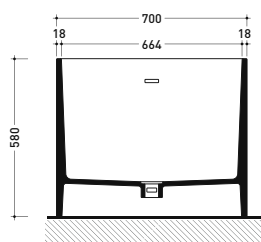

MW170 Wash

Vasca cm 170 in Pietraluce - tappo piletta in tinta con la vasca
(completa di sistema di scarico art. SIFMW)

• con troppopieno

Complementi: **Rubinetti vasca linea ONE - NOKÉ - SI - FOLD - STIL**
Accessori linea TWO - HOOP - FOLD

Dim. Imballo 206 x 93 x 72 cm | Peso 170 kg | Pz. Palet n° 1

CE UNI EN 14516 - CL1 Dop-No14516

vista zenitale / zenital view

Capacità Max / Max Capacity 350 L.
Peso Netto / Net Weight 170 Kg.

vista frontale / frontal view

sezione laterale / section

vista laterale / lateral view

sezione longitudinale / section

dimensioni in mm