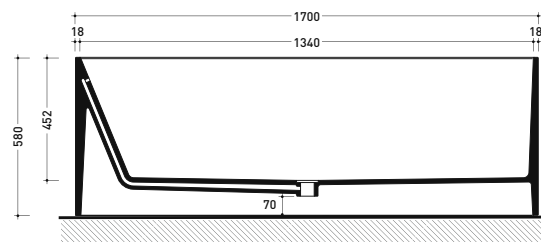

MW170 Wash

Vasca cm 170 in Pietraluce - tappo piletta in tinta con la vasca
(completa di sistema di scarico art. SIFMW)

• con troppopieno

Complementi: **Rubinetti vasca linea ONE - NOKÉ - SI - FOLD - STIL**
Accessori linea TWO - HOOP - FOLD

Dim. Imballo 206 x 93 x 72 cm | Peso 170 kg | Pz. Palet n° 1

CE UNI EN 14516 - CL1 Dop-No14516

vista zenitale / zenital view

Capacità Max / Max Capacity 350 L.
Peso Netto / Net Weight 170 Kg.

vista frontale / frontal view

sezione laterale / section

vista laterale / lateral view

sezione longitudinale / section

dimensioni in mm