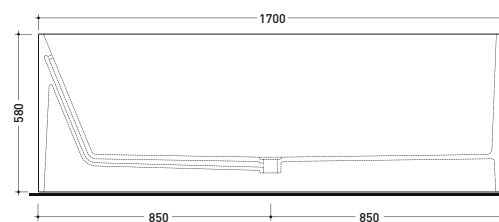

MW170 Wash

Vasca cm 170 in Pietraluce - tappo piletta in tinta con la vasca
(completa di sistema di scarico art. SIFMW)

• con troppopieno

Complementi: **Rubinetti vasca linea ONE - NOKÉ - SI - FOLD - STIL**
Accessori linea TWO - HOOP - FOLD

Dim. Imballo 206 x 93 x 72 cm | Peso 170 kg | Pz. Palet n° 1

CE UNI EN 14516 - CL1 Dop-No14516

vista zenitale / zenital view

Capacità Max / Max Capacity 350 L.
Peso Netto / Net Weight 170 Kg.

vista frontale / frontal view

sezione laterale / section

vista laterale / lateral view

sezione longitudinale / section

dimensioni in mm