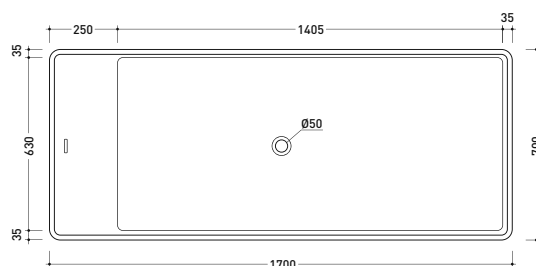

MW170 Wash

Vasca cm 170 in Pietraluce - tappo piletta in tinta con la vasca
(completa di sistema di scarico art. SIFMW)

• con troppopieno

Complementi: **Rubinetti vasca linea ONE - NOKÉ - SI - FOLD - STIL**
Accessori linea TWO - HOOP - FOLD

Dim. Imballo 206 x 93 x 72 cm | Peso 170 kg | Pz. Palet n° 1

CE UNI EN 14516 - CL1 Dop-No14516

vista zenitale / zenital view

Capacità Max / Max Capacity 350 L.
Peso Netto / Net Weight 170 Kg.

vista frontale / frontal view

sezione laterale / section

vista laterale / lateral view

sezione longitudinale / section

dimensioni in mm