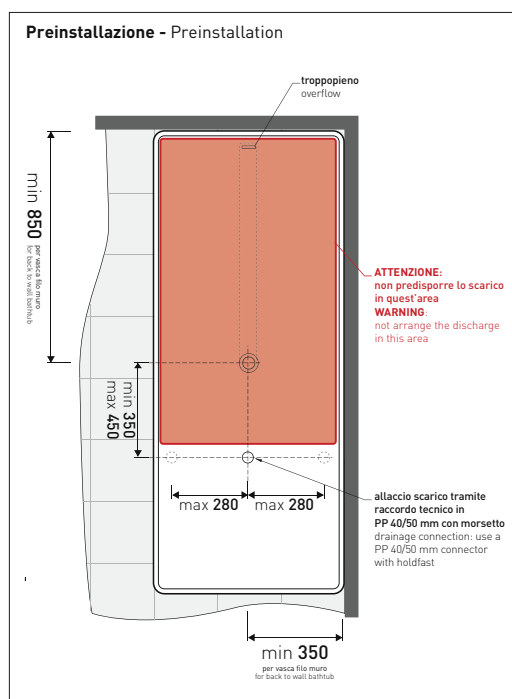

MW170 Wash

Vasca cm 170 in Pietraluce - tappo piletta in tinta con la vasca
(completa di sistema di scarico art. SIFMW)

• con troppopieno

Complementi: **Rubinetti vasca linea ONE - NOKÉ - SI - FOLD - STIL**
Accessori linea TWO - HOOP - FOLD

Dim. Imballo 206 x 93 x 72 cm | Peso 170 kg | Pz. Palet n° 1

CE UNI EN 14516 - CL1 Dop-No14516

vista zenitale / zenital view

Capacità Max / Max Capacity 350 L.
Peso Netto / Net Weight 170 Kg.

vista frontale / frontal view

sezione laterale / section

vista laterale / lateral view

sezione longitudinale / section

dimensioni in mm