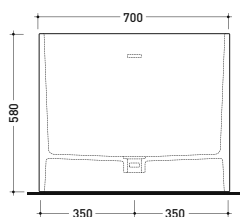

MW170 Wash

Vasca cm 170 in Pietraluce - tappo piletta in tinta con la vasca
(completa di sistema di scarico art. SIFMW)

• con troppopieno

Complementi: **Rubinetti vasca linea ONE - NOKÉ - SI - FOLD - STIL**
Accessori linea TWO - HOOP - FOLD

Dim. Imballo 206 x 93 x 72 cm | Peso 170 kg | Pz. Palet n° 1

CE UNI EN 14516 - CL1 Dop-No14516

vista zenitale / zenital view

Capacità Max / Max Capacity 350 L.
Peso Netto / Net Weight 170 Kg.

vista frontale / frontal view

sezione laterale / section

vista laterale / lateral view

sezione longitudinale / section

dimensioni in mm