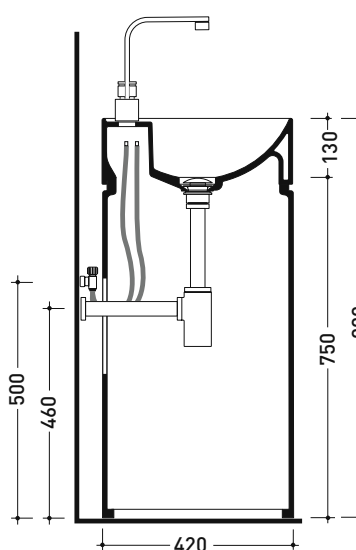

Accessori tecnici: Sifone cromo (SIFL/CR) - Sifone telescopico cromo (SIFL066)  
Piletta Stop&Go (PLSG)  
Piletta Stop&Go in ceramica (PLCE)  
Piletta con troppopieno integrato in ceramica (PLTPCE)  
Piletta con troppopieno integrato CROMO (PLTPCR)

Dim. Imballo cm | Peso 48,5 kg | Pz. Pallet n° 4

CE UNI EN 14688 - CL00 Dop-No14688

vista zenitale / zenital view

vista zenitale / zenital view

vista frontale / frontal view

sezione longitudinale / section

dimensioni in mm

Le misure dimensionali riportate hanno una tolleranza del 2%

<http://www.ceramicaflaminia.it/collezione/twin/>

©ceramicaflaminiaspa - è vietata la copia, la pubblicazione e la riproduzione anche parziale se non autorizzata