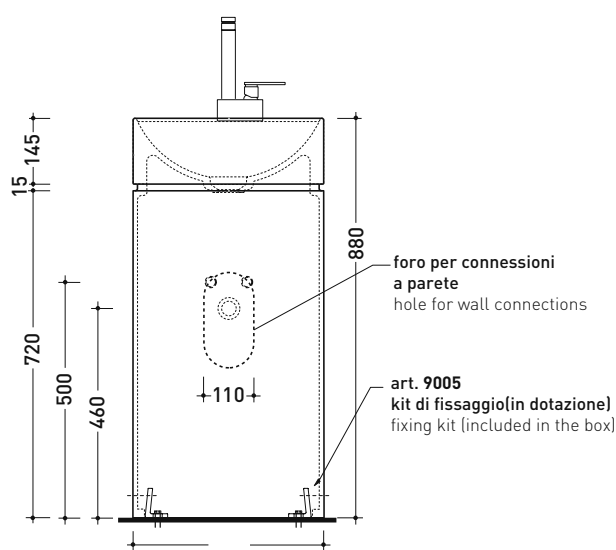

## MTR42P MonoTwin Slim

Lavabo a colonna con piano rubinetteria monoforo a parete  
(completa di kit di fissaggio a pavimento art. 9005)

• senza troppopieno • senza foro rubinetto su richiesta

Complementi: Rubinetti da piano lavabo linea ONE - NOKÉ - FOLD - X1 - STIL  
Accessori linea TWO - HOOP - FOLD

Accessori tecnici: Sifone cromo (SIFL/CR) - Sifone telescopico cromo (SIFL066)  
Piletta Stop&Go (PLSG)  
Piletta Stop&Go in ceramica (PLCE)  
Piletta con troppopieno integrato in ceramica (PLTPCE)  
Piletta con troppopieno integrato CROMO (PLTPCR)

Dim. Imballo cm | Peso 48,5 kg | Pz. Pallet n° 4

CE UNI EN 14688 - CL00 Dop-No14688

vista zenitale / zenital view

vista zenitale / zenital view

vista frontale / frontal view

sezione longitudinale / section

dimensioni in mm

Le misure dimensionali riportate hanno una tolleranza del 2%

<http://www.ceramicaflaminia.it/collezione/twin/>

©ceramicaflaminiaspa - è vietata la copia, la pubblicazione e la riproduzione anche parziale se non autorizzata