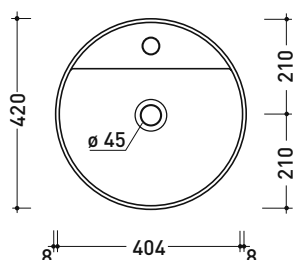

## MTR42P MonoTwin Slim

Lavabo a colonna con piano rubinetteria monoforo a parete  
(completa di kit di fissaggio a pavimento art. 9005)

• senza troppopieno • senza foro rubinetto su richiesta

Complementi: Rubinetti da piano lavabo linea ONE - NOKÉ - FOLD - X1 - STIL  
Accessori linea TWO - HOOP - FOLD

Dim. Imballo cm | Peso 48,5 kg | Pz. Pallet n° 4

CE UNI EN 14688 - CL00 Dop-No14688

vista zenitale / zenital view

vista zenitale / zenital view

vista frontale / frontal view

sezione longitudinale / section

dimensioni in mm

Le misure dimensionali riportate hanno una tolleranza del 2%

<http://www.ceramicaflaminia.it/collezione/twin/>

©ceramicaflaminiaspa - è vietata la copia, la pubblicazione e la riproduzione anche parziale se non autorizzata