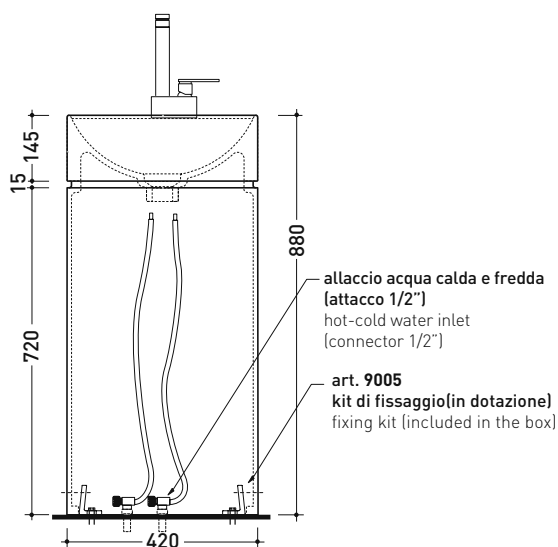

MonoTwin Slim

➔ FLAMINIA.

design L+R PALOMBA

2020

MTR42C MonoTwin Slim

Lavabo a colonna con piano rubinetteria monoforo a centro stanza
(completa di kit di fissaggio a pavimento art. 9005 e sifone art. FMT/SIF)

• senza troppopieno • senza foro rubinetto su richiesta

Complementi: Rubinetti da piano lavabo linea ONE - NOKÉ - FOLD - X1 - STIL
Accessori linea TWO - HOOP - FOLD

Accessori tecnici: Piletta Stop&Go (PLSG)
Piletta Stop&Go in ceramica (PLCE)
Piletta con troppopieno integrato in ceramica (PLTPCE)
Piletta con troppopieno integrato CROMO (PLTPCR)

Dim. Imballo cm | Peso 48,5 kg | Pz. Pallet n° 4

CE UNI EN 14688 - CL00 Dop-No14688

vista zenitale / zenital view

vista zenitale / zenital view

vista frontale / frontal view

sezione longitudinale / section

dimensioni in mm

Le misure dimensionali riportate hanno una tolleranza del 2%

<http://www.ceramicaflaminia.it/collezione/twin/>

©ceramicaflaminiaspa - è vietata la copia, la pubblicazione e la riproduzione anche parziale se non autorizzata