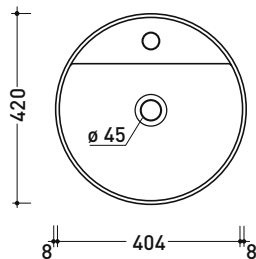

MonoTwin Slim

➔ FLAMINIA.

design L+R PALOMBA

2020

MTR42C MonoTwin Slim

Lavabo a colonna con piano rubinetteria monoforo a centro stanza
(completa di kit di fissaggio a pavimento art. 9005 e sifone art. FMT/SIF)

• senza troppopieno • senza foro rubinetto su richiesta

Complementi: Rubinetti da piano lavabo linea ONE - NOKÉ - FOLD - X1 - STIL
Accessori linea TWO - HOOP - FOLD

Accessori tecnici: Piletta Stop&Go (PLSG)
Piletta Stop&Go in ceramica (PLCE)
Piletta con troppopieno integrato in ceramica (PLTPCE)
Piletta con troppopieno integrato CROMO (PLTPCR)

Dim. Imballo cm | Peso 48,5 kg | Pz. Pallet n° 4

CE UNI EN 14688 - CL00 Dop-No14688

vista zenitale / zenital view

vista zenitale / zenital view

vista frontale / frontal view

sezione longitudinale / section

dimensioni in mm

Le misure dimensionali riportate hanno una tolleranza del 2%

<http://www.ceramicaflaminia.it/collezione/twin/>

©ceramicaflaminiaspa - è vietata la copia, la pubblicazione e la riproduzione anche parziale se non autorizzata