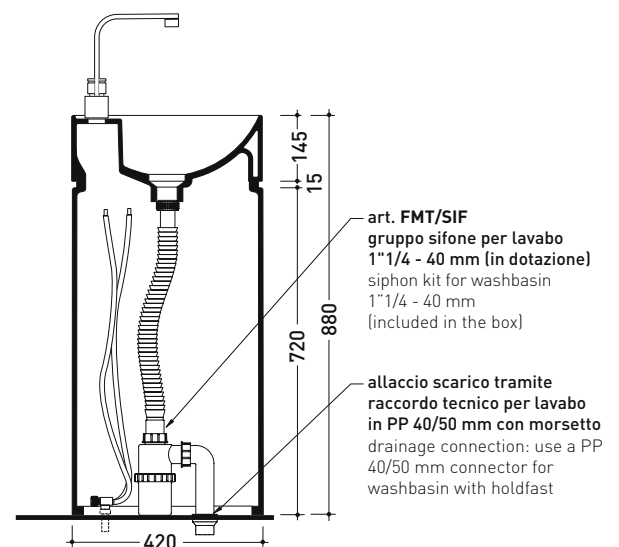

MonoTwin Slim

➔ FLAMINIA.

design L+R PALOMBA

2020

MTR42C MonoTwin Slim

Lavabo a colonna con piano rubinetteria monoforo a centro stanza
(completa di kit di fissaggio a pavimento art. 9005 e sifone art. FMT/SIF)

• senza troppopieno • senza foro rubinetto su richiesta

Complementi: Rubinetti da piano lavabo linea ONE - NOKÉ - FOLD - X1 - STIL
Accessori linea TWO - HOOP - FOLD

Accessori tecnici: Piletta Stop&Go (PLSG)
Piletta Stop&Go in ceramica (PLCE)
Piletta con troppopieno integrato in ceramica (PLTPCE)
Piletta con troppopieno integrato CROMO (PLTPCR)

Dim. Imballo cm | Peso 48,5 kg | Pz. Pallet n° 4

CE UNI EN 14688 - CL00 Dop-No14688

vista zenitale / zenital view

vista zenitale / zenital view

vista frontale / frontal view

sezione longitudinale / section

dimensioni in mm

Le misure dimensionali riportate hanno una tolleranza del 2%

<http://www.ceramicaflaminia.it/collezione/twin/>

©ceramicaflaminiaspa - è vietata la copia, la pubblicazione e la riproduzione anche parziale se non autorizzata