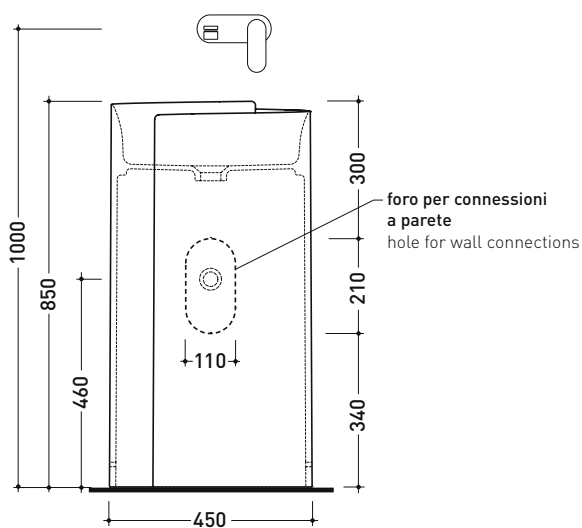

## MR44P Monoroll

Lavabo a colonna cm 44 a parete

(completo di kit di fissaggio a pavimento art. 9005)

• senza troppopieno • senza piano rubinetteria

Complementi: **Rubinetti parete linea:** ONE - NOKÉ - SI - FOLD - X1 - STIL  
**Accessori linea:** TWO - HOOP - FOLD

Accessori tecnici: **Sifone cromo (SIFL/CR)**  
**Piletta Stop & Go (PLSG)**  
**Piletta Stop & Go in ceramica (PLCE)**  
**Piletta con troppopieno integrato in ceramica (PLTPCE)**  
**Piletta con troppopieno integrato CROMO (PLTPCR)**

Dim. Imballo 52,5 x 52,5 x 95 cm | Peso 42 kg | Pz. Pallet n° 4

UNI EN 14688 - CL00 Dop-No14688

vista zenitale / zenital view

vista frontale / frontal view

sezione longitudinale / section

dimensioni in mm

Le misure dimensionali riportate hanno una tolleranza del 2%