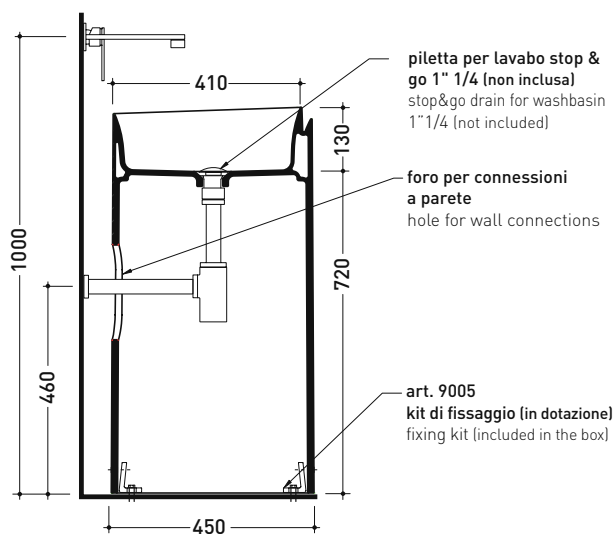

## MR44P Monoroll

Lavabo a colonna cm 44 a parete

(completo di kit di fissaggio a pavimento art. 9005)

• senza troppopieno • senza piano rubinetteria

Complementi: **Rubinetti parete linea:** ONE - NOKÉ - SI - FOLD - X1 - STIL  
**Accessori linea:** TWO - HOOP - FOLD

Accessori tecnici: **Sifone cromo (SIFL/CR)**  
**Piletta Stop & Go (PLSG)**  
**Piletta Stop & Go in ceramica (PLCE)**  
**Piletta con troppopieno integrato in ceramica (PLTPCE)**  
**Piletta con troppopieno integrato CROMO (PLTPCR)**

Dim. Imballo 52,5 x 52,5 x 95 cm | Peso 42 kg | Pz. Pallet n° 4

UNI EN 14688 - CL00 Dop-No14688

vista zenitale / zenital view

vista frontale / frontal view

sezione longitudinale / section

dimensioni in mm

Le misure dimensionali riportate hanno una tolleranza del 2%