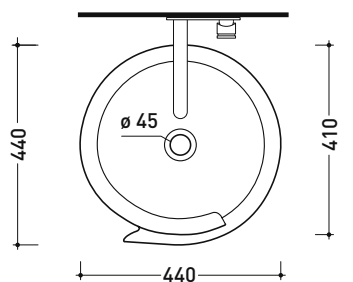

## MR44P Monoroll

Lavabo a colonna cm 44 a parete

(completo di kit di fissaggio a pavimento art. 9005)

• senza troppopieno • senza piano rubinetteria

Complementi: **Rubinetti parete linea:** ONE - NOKÉ - SI - FOLD - X1 - STIL  
**Accessori linea:** TWO - HOOP - FOLD

Dim. Imballo 52,5 x 52,5 x 95 cm | Peso 42 kg | Pz. Pallet n° 4

UNI EN 14688 - CL00 Dop-No14688

vista zenitale / zenital view

vista frontale / frontal view

sezione longitudinale / section

dimensioni in mm

Le misure dimensionali riportate hanno una tolleranza del 2%