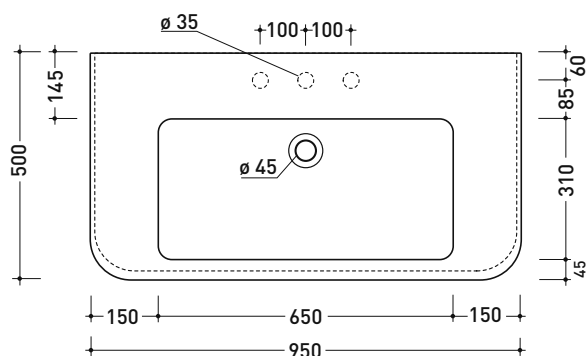

## MA95L Madre 95

Lavabo cm 95 sospeso - appoggio - su colonna

• con troppopieno • predisposto tre fori rubinetto

Complementi: Specchio MADRE (MASPE75)  
Colonna in ceramica MADRE (MACOL)  
Rubinetti lavabo linea EVERGREEN - X1 - STIL  
Accessori linea EVERGREEN

Accessori tecnici: Sifone cromo (SIFL/CR) - Sifone oro (SIFDR)  
Piletta Stop & Go (PLSG)  
Piletta Stop & Go in ceramica (PLCE)  
Set 2 pezzi rubinetto filtro cromo (RF026)  
Kit fissaggio parete (9002)

Dim. Imballo

Peso 29,5 kg

Pz. Pallet n° 10

CE UNI EN 14688 - CL20 Dop-No14688

vista zenitale / zenital view

foro consigliato sul piano  
suggested hole on the top

vista zenitale / zenital view

vista frontale / frontal view

sezione longitudinale / section