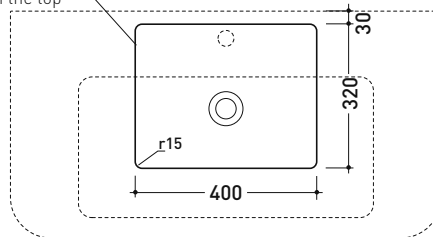

Dim. Imballo

Peso 29,5 kg

Pz. Pallet n° 10

CE UNI EN 14688 - CL20 Dop-No14688

vista zenitale / zenital view

foro consigliato sul piano  
suggested hole on the top

vista zenitale / zenital view

vista frontale / frontal view