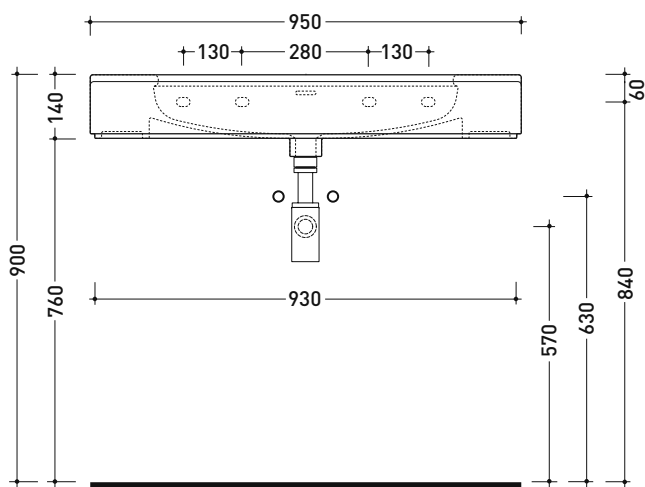

Dim. Imballo

Peso 29,5 kg

Pz. Pallet n° 10

CE UNI EN 14688 - CL20 Dop-No14688

vista zenitale / zenital view

foro consigliato sul piano  
suggested hole on the top

vista zenitale / zenital view

vista frontale / frontal view

sezione longitudinale / section