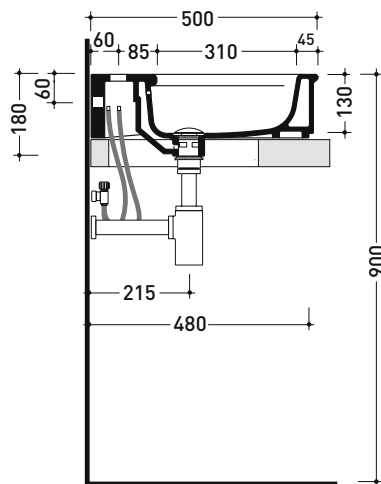

## MA95L Madre 95

Lavabo cm 95 sospeso - appoggio - su colonna

• con troppopieno • predisposto tre fori rubinetto

Complementi: Specchio MADRE (MASPE75)  
Colonna in ceramica MADRE (MACOL)  
Rubinetti lavabo linea EVERGREEN - X1 - STIL  
Accessori linea EVERGREEN

Dim. Imballo

Peso 29,5 kg

Pz. Pallet n° 10

CE UNI EN 14688 - CL20 Dop-No14688

vista zenitale / zenital view

foro consigliato sul piano  
suggested hole on the top

vista zenitale / zenital view

vista frontale / frontal view

sezione longitudinale / section