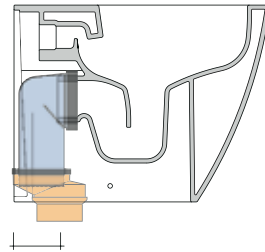

## KIT PER SCARICO PAVIMENTO

**LKR90** (SET: LKR90)

da/from 50 a/to 80 mm

**LK8010** (SET: LKR90+LKR20)

da/from 80 a/to 100 mm

**LK1012** (SET: LKR90+LKR40)

da/from 100 a/to 120 mm

**LK1214** (SET: LKRS+LKR40)

da/from 120 a/to 140 mm

**LK1416** (SET: LKRS+LKR20)

da/from 140 a/to 160 mm

**LKRS** (SET: LKRS)

da/from 160 a/to 180 mm

**LK1820** (SET: LKRS+LKR20)

da/from 180 a/to 200 mm

**LK2022** (SET: LKRS+LKR40)

da/from 200 a/to 220 mm

**LK2233** (SET: LKR90+LKR33)

da/from 220 a/to 320\* mm

**ATTENZIONE: LE CONNESSIONI DI SCARICO NON SONO INCLUSE**