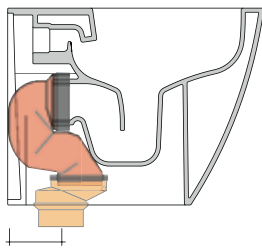

## KIT PER SCARICO PAVIMENTO

**LKR90** (SET: LKR90)

da/from 50 a/to 80 mm

**LK8010** (SET: LKR90+LKR20)

da/from 80 a/to 100 mm

**LK1012** (SET: LKR90+LKR40)

da/from 100 a/to 120 mm

**LK1214** (SET: LKRS+LKR40)

da/from 120 a/to 140 mm

**LK1416** (SET: LKRS+LKR20)

da/from 140 a/to 160 mm

**LKRS** (SET: LKRS)

da/from 160 a/to 180 mm

**LK1820** (SET: LKRS+LKR20)

da/from 180 a/to 200 mm

**LK2022** (SET: LKRS+LKR40)

da/from 200 a/to 220 mm

**LK2233** (SET: LKR90+LKR33)

da/from 220 a/to 320\* mm

**ATTENZIONE: LE CONNESSIONI DI SCARICO NON SONO INCLUSE**