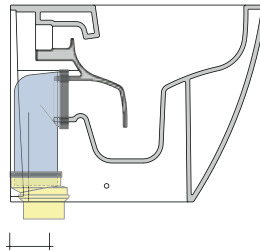

da/from 50 a/to 320 mm

sezione longitudinale / section

## KIT PER SCARICO PARETE

**LKR00** (SET: LKR00)

## KIT PER SCARICO PAVIMENTO

**LKR90** (SET: LKR90)

da/from 50 a/to 80 mm

**LK8010** (SET: LKR90+LKR20)

da/from 80 a/to 100 mm

**LK1012** (SET: LKR90+LKR40)

da/from 100 a/to 120 mm

**LK1214** (SET: LKRS+LKR40)