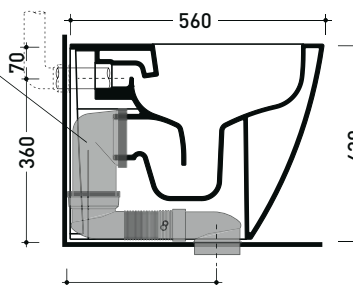

Dim. Imballo 56,5 x 37 x 43,5 cm | Peso 31,5 kg | Pz. Pallet n° 15

CE UNI EN 997

Dop-No997

pag. 1/2

FLAMINIA sconsiglia l'abbinamento di questo Wc con passo rapido/flussometro e cassette alte tradizionali.

vista zenitale / zenital view

vista laterale / lateral view

vista retro / back view

**SCARICO A PARETE**  
**PREDISPOSTO PER WC SOSPESO**  
 WALL DISCHARGE ARRANGEMENT  
 FOR WALL-HUNG WC

sezione longitudinale / section

**SCARICO A PAVIMENTO**  
**PREDISPOSTO DA 5 A 32 CM**  
 ARRANGEMENT DISCHARGE  
 TO FLOOR FROM 5 TO 32 CM

connessioni di scarico  
 da acquistare  
 separatamente  
 drainage connector  
 to be purchased separately

da/from 50 a/to 320 mm

sezione longitudinale / section