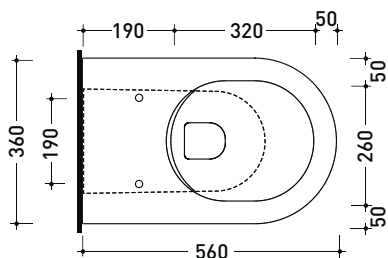

Dim. Imballo 56,5 x 37 x 43,5 cm | Peso 31,5 kg | Pz. Pallet n° 15

CE UNI EN 997

Dop-No997

pag. 1/2

FLAMINIA sconsiglia l'abbinamento di questo Wc con passo rapido/flussometro e cassette alte tradizionali.

vista zenitale / zenital view

vista laterale / lateral view

vista retro / back view

**SCARICO A PARETE**  
**PREDISPOSTO PER WC SOSPESO**  
 WALL DISCHARGE ARRANGEMENT  
 FOR WALL-HUNG WC

sezione longitudinale / section

da/from 50 a/to 320 mm

sezione longitudinale / section