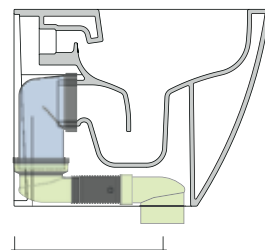

## KIT PER SCARICO PAVIMENTO

**LKR90** (SET: LKR90)

da/from 50 a/to 80 mm

**LK8010** (SET: LKR90+LKR20)

da/from 80 a/to 100 mm

**LK1012** (SET: LKR90+LKR40)

da/from 100 a/to 120 mm

**LK1214** (SET: LKRS+LKR40)

da/from 120 a/to 140 mm

**LK1416** (SET: LKRS+LKR20)

da/from 140 a/to 160 mm

**LKRS** (SET: LKRS)

da/from 160 a/to 180 mm

**LK1820** (SET: LKRS+LKR20)

da/from 180 a/to 200 mm

**LK2022** (SET: LKRS+LKR40)

da/from 200 a/to 220 mm

**LK2233** (SET: LKR90+LKR33)

da/from 220 a/to 320\* mm

**ATTENZIONE: LE CONNESSIONI DI SCARICO NON SONO INCLUSE**