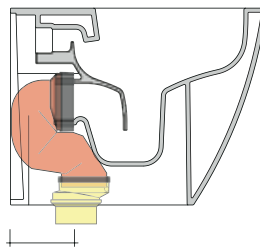

## KIT PER SCARICO PAVIMENTO

**LKR90** (SET: LKR90)

da/from 50 a/to 80 mm

**LK8010** (SET: LKR90+LKR20)

da/from 80 a/to 100 mm

**LK1012** (SET: LKR90+LKR40)

da/from 100 a/to 120 mm

**LK1214** (SET: LKRS+LKR40)

da/from 120 a/to 140 mm

**LK1416** (SET: LKRS+LKR20)

da/from 140 a/to 160 mm

**LKRS** (SET: LKRS)

da/from 160 a/to 180 mm

**LK1820** (SET: LKRS+LKR20)

da/from 180 a/to 200 mm

**LK2022** (SET: LKRS+LKR40)

da/from 200 a/to 220 mm

**LK2233** (SET: LKR90+LKR33)

da/from 220 a/to 320\* mm

**ATTENZIONE: LE CONNESSIONI DI SCARICO NON SONO INCLUSE**