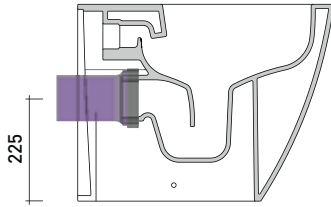

KIT PER SCARICO PARETE

LKR00 (SET: LKR00)