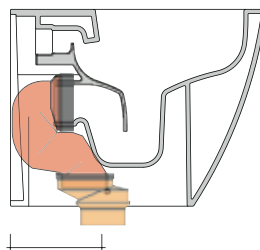

## KIT PER SCARICO PAVIMENTO

**LKR90** (SET: LKR90)

da/from 50 a/to 80 mm

**LK8010** (SET: LKR90+LKR20)

da/from 80 a/to 100 mm

**LK1012** (SET: LKR90+LKR40)

da/from 100 a/to 120 mm

**LK1214** (SET: LKRS+LKR40)

da/from 120 a/to 140 mm

**LK1416** (SET: LKRS+LKR20)

da/from 140 a/to 160 mm

**LKRS** (SET: LKRS)

da/from 160 a/to 180 mm

**LK1820** (SET: LKRS+LKR20)

da/from 180 a/to 200 mm

**LK2022** (SET: LKRS+LKR40)

da/from 200 a/to 220 mm

**LK2233** (SET: LKR90+LKR33)

da/from 220 a/to 320\* mm

**ATTENZIONE: LE CONNESSIONI DI SCARICO NON SONO INCLUSE**