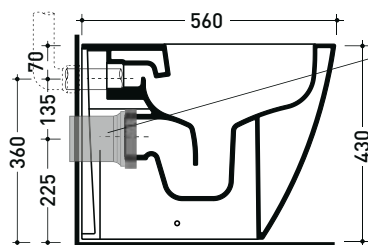

Dim. Imballo 56,5 x 37 x 43,5 cm | Peso 31,5 kg | Pz. Pallet n° 15

CE UNI EN 997

Dop-No997

pag. 1/2

FLAMINIA sconsiglia l'abbinamento di questo Wc con passo rapido/flussometro e cassette alte tradizionali.

vista zenitale / zenital view

vista laterale / lateral view

vista retro / back view

**SCARICO A PARETE**  
**PREDISPOSTO PER WC SOSPESO**  
 WALL DISCHARGE ARRANGEMENT  
 FOR WALL-HUNG WC

sezione longitudinale / section

**SCARICO A PAVIMENTO**  
**PREDISPOSTO DA 5 A 32 CM**  
 ARRANGEMENT DISCHARGE  
 TO FLOOR FROM 5 TO 32 CM

connessioni di scarico  
 da acquistare  
 separatamente  
 drainage connector  
 to be purchased separately

da/from 50 a/to 320 mm

sezione longitudinale / section