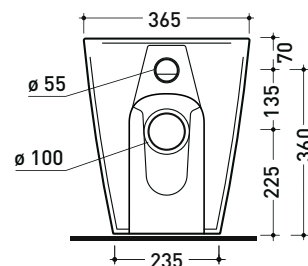

Dim. Imballo 56,5 x 37 x 43,5 cm | Peso 31,5 kg | Pz. Pallet n° 15

CE UNI EN 997

Dop-No997

pag. 1/2

FLAMINIA sconsiglia l'abbinamento di questo Wc con passo rapido/flussometro e cassette alte tradizionali.

vista zenitale / zenital view

vista laterale / lateral view

vista retro / back view

**SCARICO A PARETE**  
**PREDISPOSTO PER WC SOSPESO**  
 WALL DISCHARGE ARRANGEMENT  
 FOR WALL-HUNG WC

sezione longitudinale / section

da/from 50 a/to 320 mm

sezione longitudinale / section