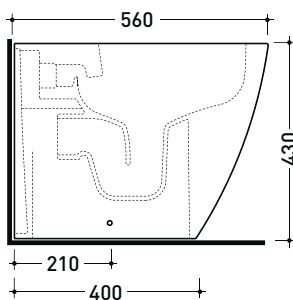

Accessori tecnici:

- \*Kit per scarico parete H 230 mm (LKR00)
- \*Kit per scarico pavimento da 50 a 80 mm (LKR90)
- \*Kit per scarico pavimento da 80 a 100 mm (LK8010)
- \*Kit per scarico pavimento da 100 a 120 mm (LK1012)
- \*Kit per scarico pavimento da 120 a 140 mm (LK1214)
- \*Kit per scarico pavimento da 140 a 160 mm (LK1416)
- \*Kit per scarico pavimento da 160 a 180 mm (LKRS)
- \*Kit per scarico pavimento da 180 a 200 mm (LK1820)
- \*Kit per scarico pavimento da 200 a 220 mm (LK2022)
- \*Kit per scarico pavimento da 220 a 320 mm (LK2233)

Dim. Imballo 56,5 x 37 x 43,5 cm | Peso 31,5 kg | Pz. Pallet n° 15

CE UNI EN 997

Dop-No997

pag. 1/2

FLAMINIA sconsiglia l'abbinamento di questo Wc con passo rapido/flussometro e cassette alte tradizionali.

vista zenitale / zenital view

vista laterale / lateral view

vista retro / back view

**SCARICO A PARETE**  
**PREDISPOSTO PER WC SOSPESO**  
 WALL DISCHARGE ARRANGEMENT  
 FOR WALL-HUNG WC

sezione longitudinale / section

da/from 50 a/to 320 mm

sezione longitudinale / section