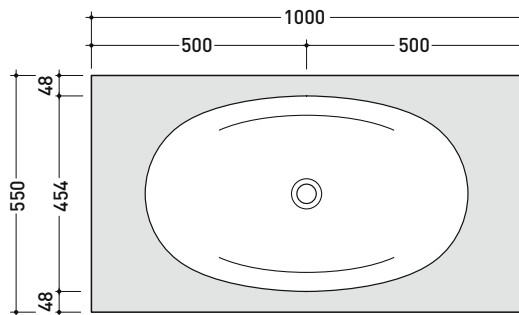

IO75M1

Mensola cm 100 x 55 x h 10 cm con foro centrale per lavabo IO75
(staffe di fissaggio incluse)

Complementi: Lavabo IO75 incasso (IO4275)
Specchi FLAG
Specchio MADRE

SU QUESTO PRODOTTO FLAMINIA NON PRATICA FORI RUBINETTERIA

Dim. Imballo 162 x 60 x 15 cm | Peso | Pz. Palet n° -

vista zenitale / zenital view

vista frontale / frontal view

dimensioni in mm