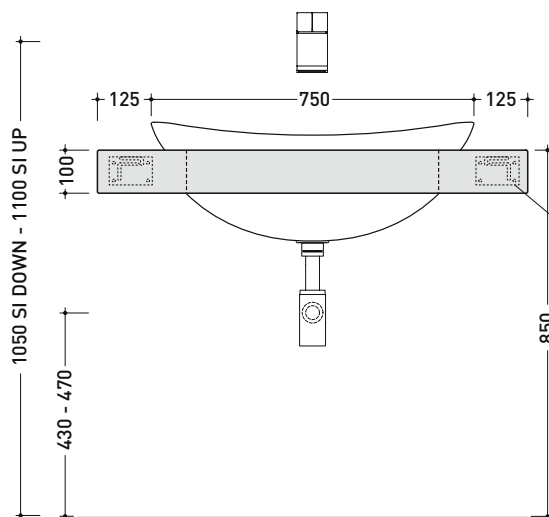

IO75M1

Mensola cm 100 x 55 x h 10 cm con foro centrale per lavabo IO75
(staffe di fissaggio incluse)

Complementi: Lavabo IO75 incasso (IO4275)
Specchi FLAG
Specchio MADRE

SU QUESTO PRODOTTO FLAMINIA NON PRATICA FORI RUBINETTERIA

Dim. Imballo 162 x 60 x 15 cm | Peso | Pz. Palet n° -

vista zenitale / zenital view

vista frontale / frontal view

dimensioni in mm