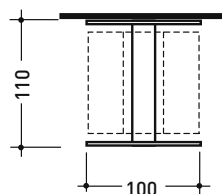

HPR

Portarotolo

Complementi: Rubinetti linea ONE
Rubinetti linea SI
Rubinetti linea NOKÉ
Rubinetti linea FOLD

Dim. Imballo 12 x 8 x 9 cm | Peso 0,6 kg | Pz. Pallet n° -

vista frontale / frontal view

vista zenitale / zenital view

dimensioni in mm

OTTONE: finiture

cromo lucido

nero opaco