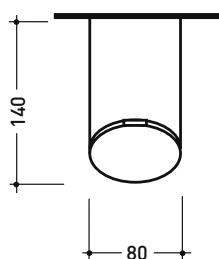

HPF

Portascopino

Complementi: Rubinetti linea ONE
Rubinetti linea SI
Rubinetti linea NOKÉ
Rubinetti linea FOLD

Dim. Imballo 42 x 15 x 13 cm | Peso 1,3 kg | Pz. Pallet n° -

vista zenitale / zenital view

vista frontale / frontal view

vista laterale / lateral view

dimensioni in mm