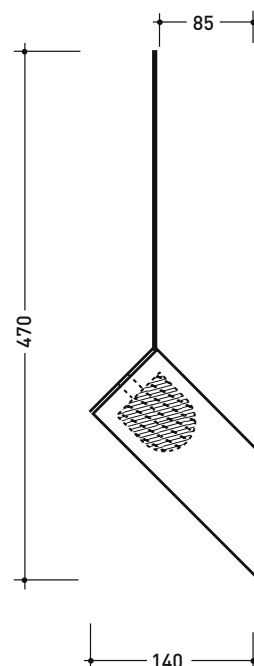

HPF

Portascopino

Complementi: Rubinetti linea ONE
Rubinetti linea SI
Rubinetti linea NOKÉ
Rubinetti linea FOLD

Dim. Imballo 42 x 15 x 13 cm | Peso 1,3 kg | Pz. Pallet n° -

vista zenitale / zenital view

vista frontale / frontal view

vista laterale / lateral view

dimensioni in mm