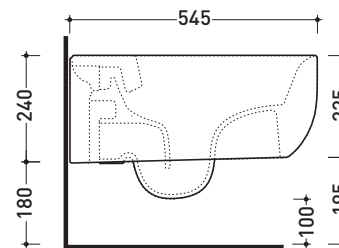

Package dim. **cm** | Weight **18,5 kg** | Pz. Pallet n° -

CE UNI EN 997 Dop-No997

vista zenitale / zenital view

vista laterale / lateral view

sezione longitudinale / section

art. 9008
kit di fissaggio
Fischer (in dotazione)
Fischer fixing kit
(included in the box)

Package dim. cm | Weight 18 kg | Pz. Pallet n° -

UNI EN 14528 - CL20 Dop-No14528

vista zenitale / zenital view

vista laterale / lateral view

sezione longitudinale / section

vista retro / back view

sizes in mm