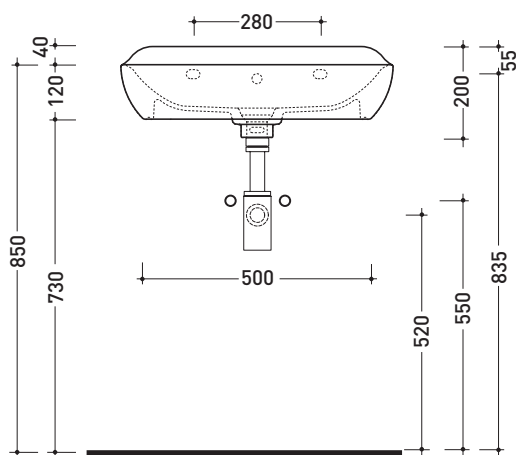

Package dim. cm | Weight 15 kg | Pz. Pallet n° -

UNI EN 14688 - CL20 Dop-No14688

vista zenitale / zenital view

vista zenitale / zenital view

vista frontale / frontal view

sezione longitudinale / section

sizes in mm