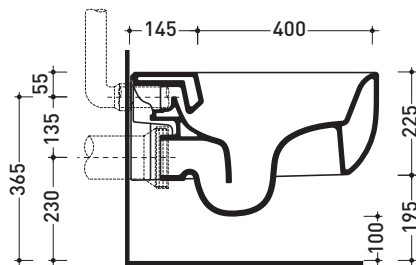

Package dim. **cm** | Weight **18,5 kg** | Pz. Pallet n° -

CE UNI EN 997 Dop-No997

vista zenitale / zenital view

vista laterale / lateral view

sezione longitudinale / section

art. 9008
kit di fissaggio
Fischer (in dotazione)
Fischer fixing kit
(included in the box)

Package dim. cm | Weight 18 kg | Pz. Pallet n° -

UNI EN 14528 - CL20 Dop-No14528

vista zenitale / zenital view

vista laterale / lateral view

sezione longitudinale / section

vista retro / back view

sizes in mm

Package dim. cm | Weight 15 kg | Pz. Pallet n° -

UNI EN 14688 - CL20 Dop-No14688

vista zenitale / zenital view

vista zenitale / zenital view

vista frontale / frontal view

sezione longitudinale / section

sizes in mm