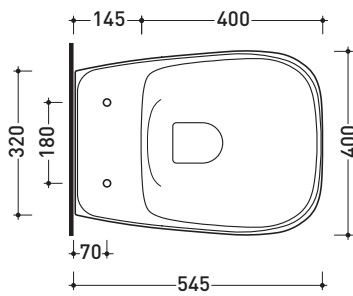

Package dim. **cm** | Weight **18,5 kg** | Pz. Pallet n° -

CE UNI EN 997 Dop-No997

vista zenitale / zenital view

vista laterale / lateral view

sezione longitudinale / section

art. 9008
kit di fissaggio
Fischer (in dotazione)
Fischer fixing kit
(included in the box)

Package dim. cm | Weight 18 kg | Pz. Pallet n° -

UNI EN 14528 - CL20 Dop-No14528

vista zenitale / zenital view

vista laterale / lateral view

sezione longitudinale / section

vista retro / back view

sizes in mm

Package dim. cm | Weight 15 kg | Pz. Pallet n° -

UNI EN 14688 - CL20 Dop-No14688

vista zenitale / zenital view

vista zenitale / zenital view

vista frontale / frontal view

sezione longitudinale / section

sizes in mm