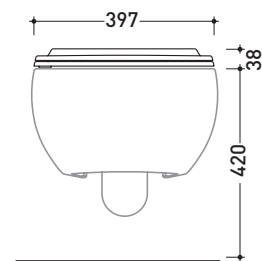

Package dim. cm | Weight 18 kg | Pz. Pallet n° -

UNI EN 14528 - CL20 Dop-No14528

vista zenitale / zenital view

vista laterale / lateral view

sezione longitudinale / section

vista retro / back view

sizes in mm

Complements: Wall hung wc Fluo goclean (FU118G)

Package dim. cm	Weight kg	Pz. Pallet n° -
-----------------	-----------	-----------------

CE

vista zenitale / zenital view

vista laterale / lateral view

vista frontale / frontal view