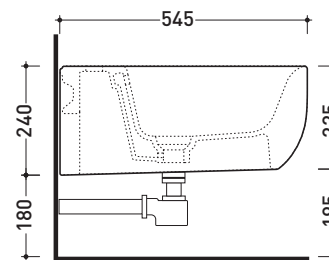

Package dim. cm | Weight 18 kg | Pz. Pallet n° -

UNI EN 14528 - CL20 Dop-No14528

vista zenitale / zenital view

vista laterale / lateral view

sezione longitudinale / section

vista retro / back view

sizes in mm