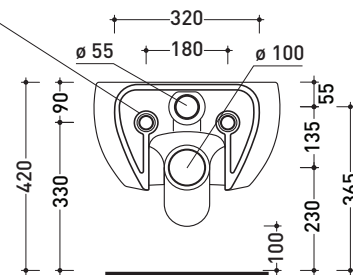

Package dim. **cm** | Weight **18,5 kg** | Pz. Pallet n° -

CE UNI EN 997 Dop-No997

vista zenitale / zenital view

vista laterale / lateral view

sezione longitudinale / section

art. 9008
kit di fissaggio
Fischer (in dotazione)
Fischer fixing kit
(included in the box)

vista retro / back view

sizes in mm

Please consider a 2% tolerance on indicated measurements

CERAMIC: glossy finish

white

matt finish

milky white

carbone

Package dim. cm | Weight 18 kg | Pz. Pallet n° -

UNI EN 14528 - CL20 Dop-No14528

vista zenitale / zenital view

vista laterale / lateral view

sezione longitudinale / section

vista retro / back view

sizes in mm

Package dim. cm | Weight 15 kg | Pz. Pallet n° -

UNI EN 14688 - CL20 Dop-No14688

vista zenitale / zenital view

vista zenitale / zenital view

vista frontale / frontal view

sezione longitudinale / section

sizes in mm