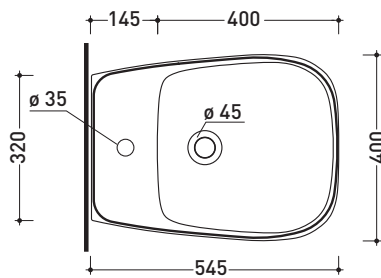

Package dim. **cm** | Weight **18,5 kg** | Pz. Pallet n° -

CE UNI EN 997 Dop-No997

vista zenitale / zenital view

vista laterale / lateral view

sezione longitudinale / section

art. 9008
kit di fissaggio
Fischer (in dotazione)
Fischer fixing kit
(included in the box)

vista retro / back view

sizes in mm

Please consider a 2% tolerance on indicated measurements

CERAMIC: glossy finish

white

matt finish

milky white

carbone

Package dim. cm | Weight 18 kg | Pz. Pallet n° -

UNI EN 14528 - CL20 Dop-No14528

vista zenitale / zenital view

vista laterale / lateral view

sezione longitudinale / section

vista retro / back view

sizes in mm

Package dim. cm | Weight 15 kg | Pz. Pallet n° -

UNI EN 14688 - CL20 Dop-No14688

vista zenitale / zenital view

vista zenitale / zenital view

vista frontale / frontal view

sezione longitudinale / section

sizes in mm