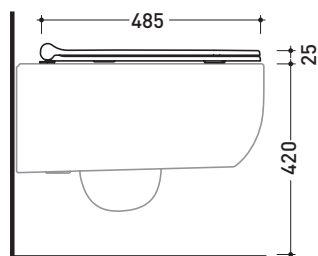

Package dim. cm | Weight 18 kg | Pz. Pallet n° -

UNI EN 14528 - CL20 Dop-No14528

vista zenitale / zenital view

vista laterale / lateral view

sezione longitudinale / section

vista retro / back view

sizes in mm

Complements: Wall hung wc Fluo goclean (FU118G)

Package dim. cm	Weight kg	Pz. Pallet n° -
-----------------	-----------	-----------------

CE

vista zenitale / zenital view

vista laterale / lateral view

vista frontale / frontal view

Package dim. cm | Weight 15 kg | Pz. Pallet n° -

UNI EN 14688 - CL20 Dop-No14688

vista zenitale / zenital view

vista zenitale / zenital view

vista frontale / frontal view

sezione longitudinale / section

sizes in mm