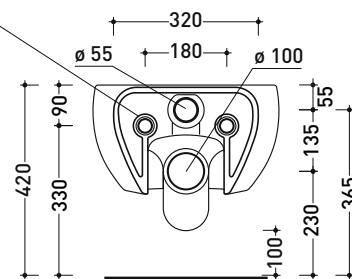

vista retro / back view