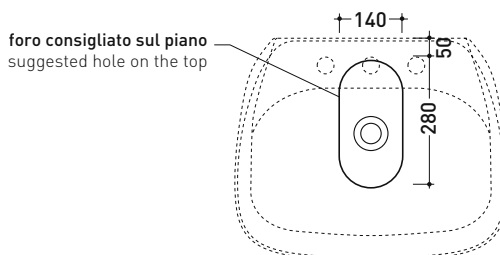

foro consigliato sul piano
suggested hole on the top