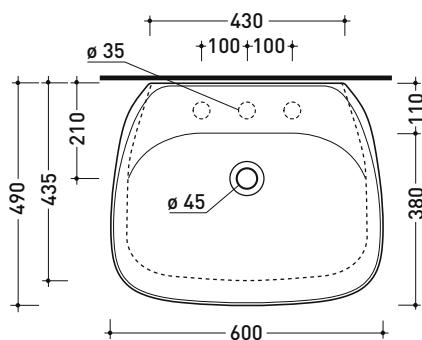

FU60L Fluo 60

Lavabo cm 60 da appoggio - sospeso con piano rubinetteria

• con troppopieno • predisposto tre fori rubinetto

Complementi: Mensola FORTY6 (F65058)
Struttura FILO 75 (FI75SV - FI75SC)
Mobili CUBIKA - depth. 50 cm
Mobile DENVER (DV103M)
Rubinetti lavabo linea ONE - NOKÉ - SI - FOLD - X1 - STIL
Accessori linea TWO - HOOP - FOLD

Accessori tecnici: Sifone cromo (SIFL/CR) - Sifone telescopico cromo (SIFL066)
Piletta Stop & Go (PLSG)
Piletta Stop & Go in ceramica (PLCE)
Set 2 pezzi rubinetto filtro cromo (RF026)
Kit fissaggio parete (9002)

Dim. Imballo cm | Peso 15 kg | Pz. Pallet n° -

CE UNI EN 14688 - CL20 Dop-No14688

vista zenitale / zenital view