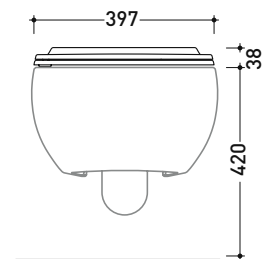

Dim. Imballo cm | Peso 18 kg | Pz. Pallet n° -

CE UNI EN 14528 - CL20 Dop-No14528

vista zenitale / zenital view

vista laterale / lateral view

sezione longitudinale / section

art. 9008
 kit di fissaggio
 Fischer (in dotazione)
 Fischer fixing kit
 (included in the box)

vista retro / back view

FUCW05

Coprivaso Slim in termoindurente a discesa rallentata con **cerniere a sgancio rapido cromo**

Complementi: Fluo vaso sospeso go**clean** (FU118G)

Dim. Imballo cm | Peso 3 kg | Pz. Pallet n° -

vista zenitale / zenital view

vista laterale / lateral view

vista frontale / frontal view

dimensioni in mm

FU60L Fluo 60

Lavabo cm 60 da appoggio - sospeso con piano rubinetteria

• con troppopieno • predisposto tre fori rubinetto

Dim. Imballo cm | Peso 16 kg | Pz. Pallet n° -

CE UNI EN 14688 - CL20 Dop-No14688

vista zenitale / zenital view

vista zenitale / zenital view

vista frontale / frontal view

sezione longitudinale / section