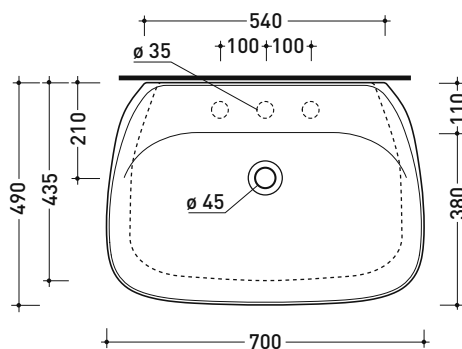

vista zenitale / zenital view

vista laterale / lateral view

vista frontale / frontal view

dimensioni in mm

FU60L Fluo 60

Lavabo cm 60 da appoggio - sospeso con piano rubinetteria

• con troppopieno • predisposto tre fori rubinetto

Dim. Imballo cm | Peso 15 kg | Pz. Pallet n° -

CE UNI EN 14688 - CL20 Dop-No14688

vista zenitale / zenital view

foro consigliato sul piano
suggested hole on the top

vista zenitale / zenital view

vista frontale / frontal view

sezione longitudinale / section

FU70L Fluo 70

Lavabo cm 70 da appoggio - sospeso con piano rubinetteria

• con troppopieno • predisposto tre fori rubinetto

Complementi: Mensola FORTY6 (F65058)
 Mobili CUBIKA - depth. 50 cm
 Mobile DENVER (DV103M)
 Rubinetti lavabo linea ONE - NOKÉ - SI - FOLD - X1 - STIL
 Accessori linea TWO - HOOP - FOLD

Dim. Imballo cm | Peso 16 kg | Pz. Pallet n° -

CE UNI EN 14688 - CL20 Dop-No14688

vista zenitale / zenital view

vista zenitale / zenital view

vista frontale / frontal view

sezione longitudinale / section