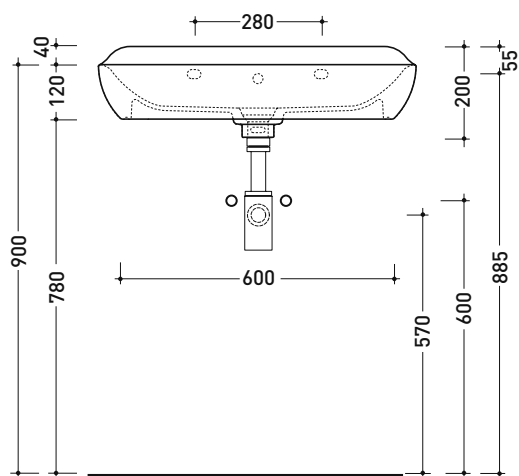

Accessori tecnici: Sifone cromo (SIFL/CR) - Sifone telescopico cromo (SIFL066)
 Piletta Stop & Go (PLSG)
 Piletta Stop & Go in ceramica (PLCE)
 Set 2 pezzi rubinetto filtro cromo (RF026)
 Kit fissaggio parete (9002)

Dim. Imballo cm | Peso 16 kg | Pz. Pallet n° -

CE UNI EN 14688 - CL20 Dop-No14688

vista zenitale / zenital view

vista zenitale / zenital view

vista frontale / frontal view

sezione longitudinale / section