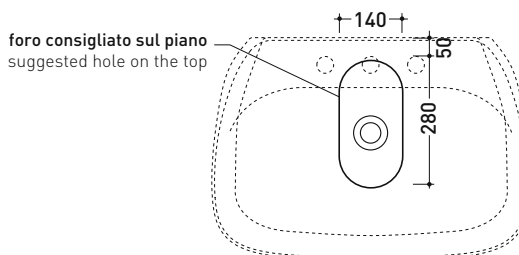

FU70L Fluo 70

Lavabo cm 70 da appoggio - sospeso con piano rubinetteria

• con troppopieno • predisposto tre fori rubinetto

Complementi: Mensola FORTY6 (F65058)
Mobili CUBIKA - depth. 50 cm
Mobile DENVER (DV103M)
Rubinetti lavabo linea ONE - NOKÉ - SI - FOLD - X1 - STIL
Accessori linea TWO - HOOP - FOLD

Accessori tecnici: Sifone cromo (SIFL/CR) - Sifone telescopico cromo (SIFL066)
Piletta Stop & Go (PLSG)
Piletta Stop & Go in ceramica (PLCE)
Set 2 pezzi rubinetto filtro cromo (RF026)
Kit fissaggio parete (9002)

Dim. Imballo cm | Peso 16 kg | Pz. Pallet n° -

CE UNI EN 14688 - CL20 Dop-No14688