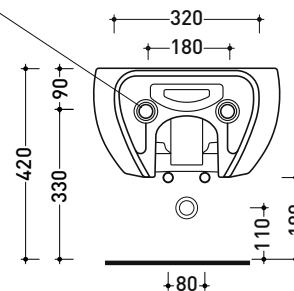

Dim. Imballo cm | Peso 18,5 kg | Pz. Pallet n° -

CE UNI EN 997

Dop-No997

FLAMINIA sconsiglia l'abbinamento di questo Wc con passo rapido/flussometro e cassette alte tradizionali.

vista zenitale / zenital view

Dim. Imballo cm | Peso 18 kg | Pz. Pallet n° -

CE UNI EN 14528 - CL20 Dop-No14528

vista zenitale / zenital view

vista laterale / lateral view

sezione longitudinale / section

art. 9008
 kit di fissaggio
 Fischer (in dotazione)
 Fischer fixing kit
 (included in the box)

vista retro / back view

FUCW05

Coprivaso Slim in termoindurente a discesa rallentata con **cerniere a sgancio rapido cromo**

Complementi: Fluo vaso sospeso go**clean** (FU118G)

Dim. Imballo cm | Peso 3 kg | Pz. Pallet n° -

vista zenitale / zenital view

vista laterale / lateral view

vista frontale / frontal view

dimensioni in mm

FU60L Fluo 60

Lavabo cm 60 da appoggio - sospeso con piano rubinetteria

• con troppopieno • predisposto tre fori rubinetto