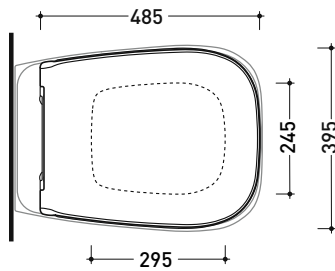

Dim. Imballo cm | Peso 18,5 kg | Pz. Pallet n° -

CE UNI EN 997

Dop-No997

FLAMINIA sconsiglia l'abbinamento di questo Wc con passo rapido/flussometro e cassette alte tradizionali.

vista zenitale / zenital view

Dim. Imballo cm | Peso 18 kg | Pz. Pallet n° -

CE UNI EN 14528 - CL20 Dop-No14528

vista zenitale / zenital view

vista laterale / lateral view

sezione longitudinale / section

art. 9008
 kit di fissaggio
 Fischer (in dotazione)
 Fischer fixing kit
 (included in the box)

vista retro / back view

FUCW05

Coprivaso Slim in termoindurente a discesa rallentata con **cerniere a sgancio rapido cromo**

Complementi: Fluo vaso sospeso go**clean** (FU118G)

Dim. Imballo cm | Peso 3 kg | Pz. Pallet n° -

vista zenitale / zenital view

vista laterale / lateral view

vista frontale / frontal view

dimensioni in mm

FU60L Fluo 60

Lavabo cm 60 da appoggio - sospeso con piano rubinetteria

• con troppopieno • predisposto tre fori rubinetto