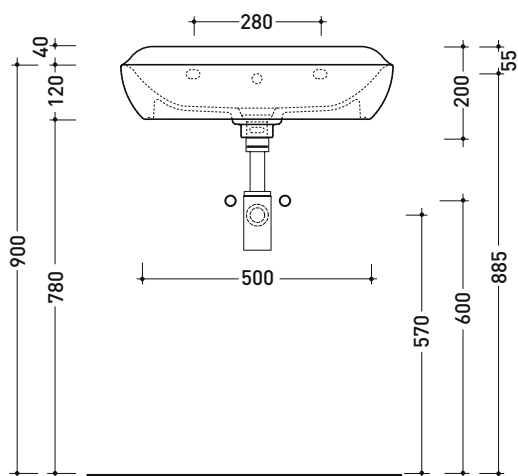

vista zenitale / zenital view

vista laterale / lateral view

vista frontale / frontal view

dimensioni in mm

FU60L Fluo 60

Lavabo cm 60 da appoggio - sospeso con piano rubinetteria

• con troppopieno • predisposto tre fori rubinetto

Dim. Imballo cm | Peso 15 kg | Pz. Pallet n° -

CE UNI EN 14688 - CL20 Dop-No14688

vista zenitale / zenital view

foro consigliato sul piano
suggested hole on the top

vista zenitale / zenital view

vista frontale / frontal view

sezione longitudinale / section

FU70L Fluo 70

Lavabo cm 70 da appoggio - sospeso con piano rubinetteria

• con troppopieno • predisposto tre fori rubinetto

Complementi: Mensola FORTY6 (F65058)
 Mobili CUBIKA - depth. 50 cm
 Mobile DENVER (DV103M)
 Rubinetti lavabo linea ONE - NOKÉ - SI - FOLD - X1 - STIL
 Accessori linea TWO - HOOP - FOLD