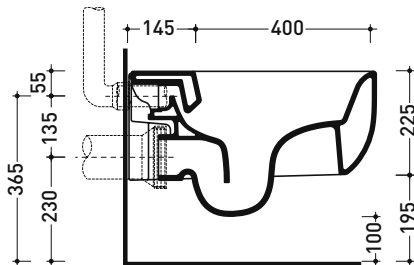

Dim. Imballo cm | Peso 18,5 kg | Pz. Pallet n° -

CE UNI EN 997

Dop-No997

FLAMINIA sconsiglia l'abbinamento di questo Wc con passo rapido/flussometro e cassette alte tradizionali.

vista zenitale / zenital view

vista laterale / lateral view

sezione longitudinale / section

art. 9008
kit di fissaggio
Fischer (in dotazione)
Fischer fixing kit
(included in the box)

vista retro / back view

FU218

Bidet sospeso monoforo (completo di kit fissaggio art. 9008)

Dim. Imballo cm | Peso 18 kg | Pz. Pallet n° -

CE UNI EN 14528 - CL20 Dop-No14528

vista zenitale / zenital view

vista laterale / lateral view

sezione longitudinale / section

art. 9008
 kit di fissaggio
 Fischer (in dotazione)
 Fischer fixing kit
 (included in the box)

vista zenitale / zenital view

vista laterale / lateral view

vista frontale / frontal view

dimensioni in mm

FU60L Fluo 60

Lavabo cm 60 da appoggio - sospeso con piano rubinetteria

• con troppopieno • predisposto tre fori rubinetto