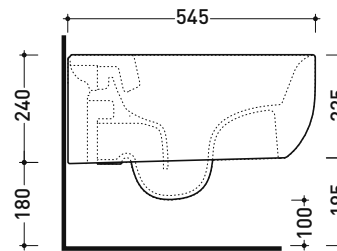

Dim. Imballo cm | Peso 18,5 kg | Pz. Pallet n° -

CE UNI EN 997

Dop-No997

FLAMINIA sconsiglia l'abbinamento di questo Wc con passo rapido/flussometro e cassette alte tradizionali.

vista zenitale / zenital view

vista laterale / lateral view

sezione longitudinale / section

art. 9008
kit di fissaggio
Fischer (in dotazione)
Fischer fixing kit
(included in the box)

vista retro / back view

FU218

Bidet sospeso monoforo (completo di kit fissaggio art. 9008)

vista zenitale / zenital view

vista laterale / lateral view

vista frontale / frontal view

dimensioni in mm

FU60L Fluo 60

Lavabo cm 60 da appoggio - sospeso con piano rubinetteria

• con troppopieno • predisposto tre fori rubinetto

Dim. Imballo cm | Peso 16 kg | Pz. Pallet n° -

CE UNI EN 14688 - CL20 Dop-No14688

vista zenitale / zenital view

vista zenitale / zenital view

vista frontale / frontal view

sezione longitudinale / section