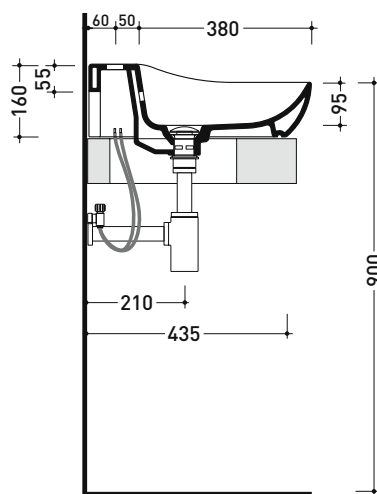

vista zenitale / zenital view

vista laterale / lateral view

vista frontale / frontal view

dimensioni in mm

FU60L Fluo 60

Lavabo cm 60 da appoggio - sospeso con piano rubinetteria

• con troppopieno • predisposto tre fori rubinetto

Dim. Imballo cm | Peso 15 kg | Pz. Pallet n° -

CE UNI EN 14688 - CL20 Dop-No14688

vista zenitale / zenital view

foro consigliato sul piano
suggested hole on the top

vista zenitale / zenital view

vista frontale / frontal view

Accessori tecnici: Sifone cromo (SIFL/CR) - Sifone telescopico cromo (SIFL066)
 Piletta Stop & Go (PLSG)
 Piletta Stop & Go in ceramica (PLCE)
 Set 2 pezzi rubinetto filtro cromo (RF026)
 Kit fissaggio parete (9002)

Dim. Imballo cm | Peso 16 kg | Pz. Pallet n° -

CE UNI EN 14688 - CL20 Dop-No14688

vista zenitale / zenital view

vista zenitale / zenital view

vista frontale / frontal view

sezione longitudinale / section