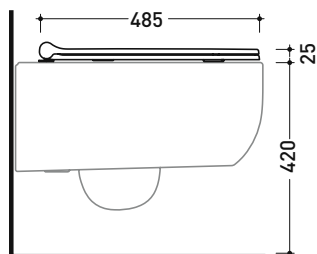

Dim. Imballo cm | Peso 18 kg | Pz. Pallet n° -

CE UNI EN 14528 - CL20 Dop-No14528

vista zenitale / zenital view

vista laterale / lateral view

sezione longitudinale / section

art. 9008
 kit di fissaggio
 Fischer (in dotazione)
 Fischer fixing kit
 (included in the box)

vista retro / back view

FUCW05

Coprivaso Slim in termoindurente a discesa rallentata con **cerniere a sgancio rapido cromo**

Complementi: Fluo vaso sospeso go**clean** (FU118G)

Dim. Imballo cm | Peso 3 kg | Pz. Pallet n° -

vista zenitale / zenital view

vista laterale / lateral view

vista frontale / frontal view

dimensioni in mm

FU60L Fluo 60

Lavabo cm 60 da appoggio - sospeso con piano rubinetteria

• con troppopieno • predisposto tre fori rubinetto

Dim. Imballo cm | Peso 16 kg | Pz. Pallet n° -

CE UNI EN 14688 - CL20 Dop-No14688

vista zenitale / zenital view

vista zenitale / zenital view

vista frontale / frontal view

sezione longitudinale / section