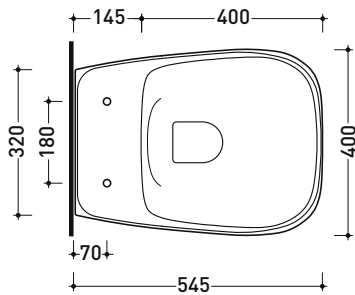

FU118G

Vaso sospeso con sistema goclean (completo di kit fissaggio art. 9008)

Complementi: Coprivaso Slim in termoisolante a discesa rallentata (FUCW05)
Accessori linea TWO - HOOP - FOLD

Accessori tecnici: Staffa di fissaggio universale per vasi e bidet sospesi (41/P)

Dim. Imballo cm | Peso 18,5 kg | Pz. Pallet n° -

CE UNI EN 997

Dop-No997

FLAMINIA sconsiglia l'abbinamento di questo Wc con passo rapido/flussometro e cassette alte tradizionali.

vista zenitale / zenital view

Dim. Imballo cm | Peso 18 kg | Pz. Pallet n° -

CE UNI EN 14528 - CL20 Dop-No14528

vista zenitale / zenital view

vista laterale / lateral view

sezione longitudinale / section

art. 9008
 kit di fissaggio
 Fischer (in dotazione)
 Fischer fixing kit
 (included in the box)

vista zenitale / zenital view

vista laterale / lateral view

vista frontale / frontal view

dimensioni in mm

FU60L Fluo 60

Lavabo cm 60 da appoggio - sospeso con piano rubinetteria

• con troppopieno • predisposto tre fori rubinetto