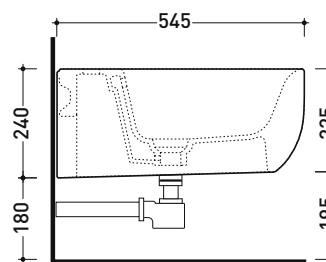

Dim. Imballo cm | Peso 18,5 kg | Pz. Pallet n° -

CE UNI EN 997

Dop-No997

FLAMINIA sconsiglia l'abbinamento di questo Wc con passo rapido/flussometro e cassette alte tradizionali.

vista zenitale / zenital view

• con troppopieno • senza foro rubinetto su richiesta

Complementi: **Rubinetti bidet linea ONE - NOKÉ - SI - FOLD - X1 - STIL**
Accessori linea TWO - HOOP - FOLD

Accessori tecnici: **Staffa di fissaggio universale per vasi e bidet sospesi (41/P)**
Sifone ribassato cromo (SIFB/CR)
Piletta Stop & Go (PLSG)
Piletta Stop & Go in ceramica (PLCE)
Set 2 pezzi rubinetto filtro cromo (RF026)

Dim. Imballo cm | Peso 18 kg | Pz. Pallet n° -

CE UNI EN 14528 - CL20 Dop-No14528

vista zenitale / zenital view

vista laterale / lateral view

sezione longitudinale / section

art. 9008
 kit di fissaggio
 Fischer (in dotazione)
 Fischer fixing kit
 (included in the box)

vista zenitale / zenital view

vista laterale / lateral view

vista frontale / frontal view

dimensioni in mm

FU60L Fluo 60

Lavabo cm 60 da appoggio - sospeso con piano rubinetteria

• con troppopieno • predisposto tre fori rubinetto