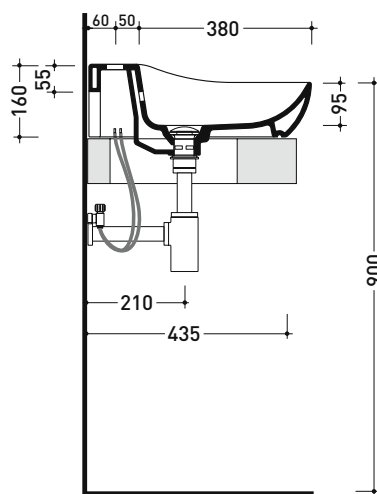

vista zenitale / zenital view

vista laterale / lateral view

vista frontale / frontal view

dimensioni in mm

FU60L Fluo 60

Lavabo cm 60 da appoggio - sospeso con piano rubinetteria

• con troppopieno • predisposto tre fori rubinetto

Dim. Imballo cm | Peso 15 kg | Pz. Pallet n° -

CE UNI EN 14688 - CL20 Dop-No14688

vista zenitale / zenital view

foro consigliato sul piano
suggested hole on the top

vista zenitale / zenital view

vista frontale / frontal view

sezione longitudinale / section

FU70L Fluo 70

Lavabo cm 70 da appoggio - sospeso con piano rubinetteria

• con troppopieno • predisposto tre fori rubinetto

Complementi: Mensola FORTY6 (F65058)
 Mobili CUBIKA - depth. 50 cm
 Mobile DENVER (DV103M)
 Rubinetti lavabo linea ONE - NOKÉ - SI - FOLD - X1 - STIL
 Accessori linea TWO - HOOP - FOLD

Dim. Imballo cm | Peso 16 kg | Pz. Pallet n° -

CE UNI EN 14688 - CL20 Dop-No14688

vista zenitale / zenital view

vista zenitale / zenital view

vista frontale / frontal view

sezione longitudinale / section