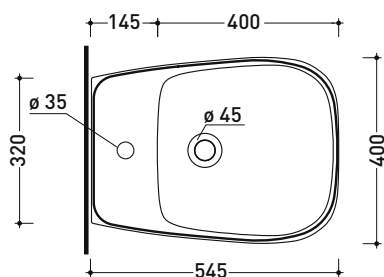

Dim. Imballo cm | Peso 18,5 kg | Pz. Pallet n° -

CE UNI EN 997

Dop-No997

FLAMINIA sconsiglia l'abbinamento di questo Wc con passo rapido/flussometro e cassette alte tradizionali.

vista zenitale / zenital view

• con troppopieno • senza foro rubinetto su richiesta

Complementi: **Rubinetti bidet linea ONE - NOKÉ - SI - FOLD - X1 - STIL**
Accessori linea TWO - HOOP - FOLD

Accessori tecnici: **Staffa di fissaggio universale per vasi e bidet sospesi (41/P)**
Sifone ribassato cromo (SIFB/CR)
Piletta Stop & Go (PLSG)
Piletta Stop & Go in ceramica (PLCE)
Set 2 pezzi rubinetto filtro cromo (RF026)

Dim. Imballo cm | Peso 18 kg | Pz. Pallet n° -

CE UNI EN 14528 - CL20 Dop-No14528

vista zenitale / zenital view

vista laterale / lateral view

sezione longitudinale / section

art. 9008
 kit di fissaggio
 Fischer (in dotazione)
 Fischer fixing kit
 (included in the box)

vista zenitale / zenital view

vista laterale / lateral view

vista frontale / frontal view

dimensioni in mm

FU60L Fluo 60

Lavabo cm 60 da appoggio - sospeso con piano rubinetteria

• con troppopieno • predisposto tre fori rubinetto