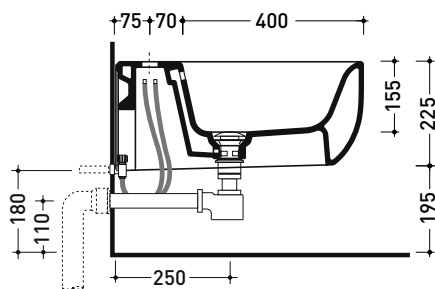

Dim. Imballo cm | Peso 18,5 kg | Pz. Pallet n° -

CE UNI EN 997

Dop-No997

FLAMINIA sconsiglia l'abbinamento di questo Wc con passo rapido/flussometro e cassette alte tradizionali.

vista zenitale / zenital view

Dim. Imballo cm | Peso 18 kg | Pz. Pallet n° -

CE UNI EN 14528 - CL20 Dop-No14528

vista zenitale / zenital view

vista laterale / lateral view

sezione longitudinale / section

art. 9008
 kit di fissaggio
 Fischer (in dotazione)
 Fischer fixing kit
 (included in the box)

vista retro / back view

FUCW05

Coprivaso Slim in termoindurente a discesa rallentata con **cerniere a sgancio rapido cromo**

Complementi: Fluo vaso sospeso go**clean** (FU118G)

Dim. Imballo cm | Peso 3 kg | Pz. Pallet n° -

vista zenitale / zenital view

vista laterale / lateral view

vista frontale / frontal view

dimensioni in mm

FU60L Fluo 60

Lavabo cm 60 da appoggio - sospeso con piano rubinetteria

• con troppopieno • predisposto tre fori rubinetto