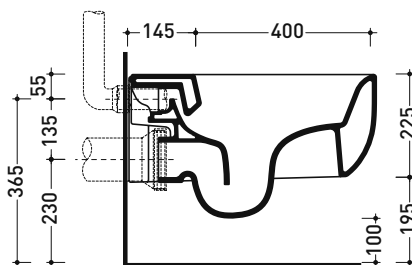

Dim. Imballo cm | Peso 18,5 kg | Pz. Pallet n° -

CE UNI EN 997

Dop-No997

FLAMINIA sconsiglia l'abbinamento di questo Wc con passo rapido/flussometro e cassette alte tradizionali.

vista zenitale / zenital view

vista laterale / lateral view

sezione longitudinale / section

art. 9008  
kit di fissaggio  
Fischer (in dotazione)  
Fischer fixing kit  
(included in the box)

vista retro / back view

dimensioni in mm

Le misure dimensionali riportate hanno una tolleranza del 2%

vista retro / back view

dimensioni in mm

Le misure dimensionali riportate hanno una tolleranza del 2%

CERAMICA: finiture lucide

finiture opache

bianco

latte

carbone