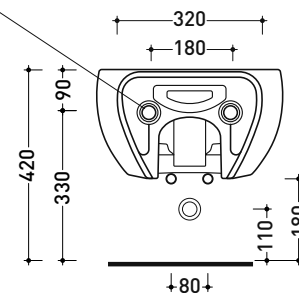

Dim. Imballo cm | Peso 18,5 kg | Pz. Pallet n° -

CE UNI EN 997

Dop-No997

FLAMINIA sconsiglia l'abbinamento di questo Wc con passo rapido/flussometro e cassette alte tradizionali.

vista zenitale / zenital view

vista laterale / lateral view

sezione longitudinale / section

art. 9008  
kit di fissaggio  
Fischer (in dotazione)  
Fischer fixing kit  
(included in the box)

vista retro / back view

dimensioni in mm

Le misure dimensionali riportate hanno una tolleranza del 2%

Dim. Imballo cm | Peso 18 kg | Pz. Pallet n° -

CE UNI EN 14528 - CL20 Dop-No14528

vista zenitale / zenital view

vista laterale / lateral view

sezione longitudinale / section

art. 9008  
 kit di fissaggio  
 Fischer (in dotazione)  
 Fischer fixing kit  
 (included in the box)

vista retro / back view

dimensioni in mm

Le misure dimensionali riportate hanno una tolleranza del 2%

CERAMICA: finiture lucide

finiture opache

bianco

latte

carbone