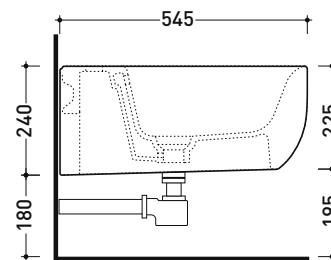

vista laterale / lateral view

sezione longitudinale / section

art. 9008  
kit di fissaggio  
Fischer (in dotazione)  
Fischer fixing kit  
(included in the box)

vista retro / back view

dimensioni in mm

Le misure dimensionali riportate hanno una tolleranza del 2%

Dim. Imballo cm | Peso 18 kg | Pz. Pallet n° -

CE UNI EN 14528 - CL20 Dop-No14528

vista zenitale / zenital view

vista laterale / lateral view

sezione longitudinale / section

art. 9008  
 kit di fissaggio  
 Fischer (in dotazione)  
 Fischer fixing kit  
 (included in the box)

vista retro / back view

dimensioni in mm

Le misure dimensionali riportate hanno una tolleranza del 2%

CERAMICA: finiture lucide

finiture opache

bianco

latte

carbone