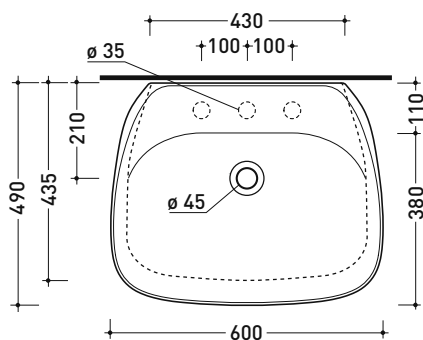

FU60L Fluo 60

Lavabo cm 60 da appoggio - sospeso con piano rubinetteria

• CON TROPPOPIENO • PREDISPOSTO TRE FORI RUBINETTO

Complementi: Mensola Forty6 (F65058)
Struttura Filo 75 (F175SV - F175SC)
Arredi BOX - prof. 50
Mobili CUBIKA - depth. 50 cm
Mobile DENVER (DV103M)
Rubinetti lavabo linea ONE - NOKÈ - SI - FOLD - X1
Accessori linea TWO - HOOP - NOKÈ - FOLD

Accessori tecnici: Sifone cromo (SIFL/CR) - Sifone telescopico cromo (SIFL066)
Piletta Stop & Go (PLSG)
Piletta Stop & Go in ceramica (PLCE)
Set 2 pezzi rubinetto filtro cromo (RF026)
Kit fissaggio parete (9002)

Dim. Imballo cm | Peso 15 kg | Pz. Pallet n° -

CE UNI EN 14688 - CL20 Dop-No14688

vista zenitale / zenital view