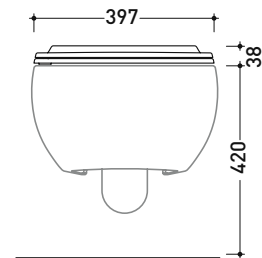

vista retro / back view

dimensioni in mm

Le misure dimensionali riportate hanno una tolleranza del 2%

CERAMICA: finiture lucide

finiture opache

bianco

latte

carbone

## FUCW05

Coprivaso Slim in termoindurente a discesa rallentata  
 CON CERNIERE A SGANCIO RAPIDO CROMO

Complementi: Fluo vaso sospeso go**clean** (FU118G)

Dim. Imballo **cm** | Peso **3 kg** | Pz. Pallet n° -

**vista zenitale / zenital view**

**vista laterale / lateral view**

**vista frontale / frontal view**

dimensioni in mm

TERMOINDURENTE: finiture lucide

bianco

finiture opache

latte