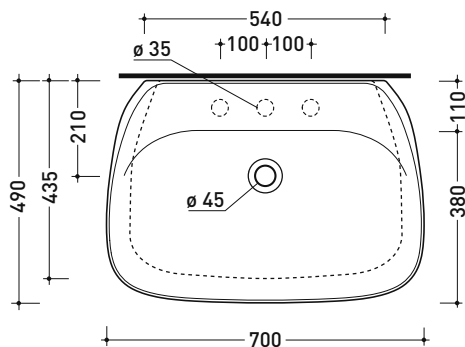

sezione longitudinale / section

dimensioni in mm

Le misure dimensionali riportate hanno una tolleranza del 2%

CERAMICA: finiture lucide

finiture opache

## FU70L Fluo 70

Lavabo cm 70 da appoggio - sospeso con piano rubinetteria

• CON TROPPOPIENO • PREDISPOSTO TRE FORI RUBINETTO

Complementi: Mensola Forty6 (F65058)  
 Arredi BOX - prof. 50  
 Mobili CUBIKA - depth. 50 cm  
 Mobile DENVER (DV103M)  
 Rubinetti lavabo linea ONE - NOKÈ - SI - FOLD - X1  
 Accessori linea TWO - HOOP - NOKÈ - FOLD

Dim. Imballo cm | Peso 16 kg | Pz. Pallet n° -

CE UNI EN 14688 - CL20 Dop-No14688

vista zenitale / zenital view

vista zenitale / zenital view

vista frontale / frontal view

sezione longitudinale / section

dimensioni in mm

Le misure dimensionali riportate hanno una tolleranza del 2%

CERAMICA: finiture lucide

finiture opache