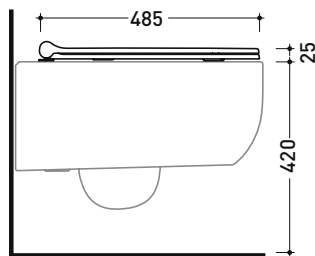

vista retro / back view

dimensioni in mm

Le misure dimensionali riportate hanno una tolleranza del 2%

CERAMICA: finiture lucide

finiture opache

bianco

latte

carbone

**vista zenitale / zenital view**

**vista laterale / lateral view**

**vista frontale / frontal view**

dimensioni in mm

TERMOINDURENTE: finiture lucide

bianco

finiture opache

latte