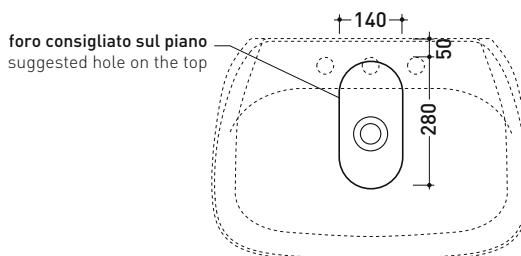

sezione longitudinale / section

dimensioni in mm

Le misure dimensionali riportate hanno una tolleranza del 2%

CERAMICA: finiture lucide

finiture opache

## FU70L Fluo 70

Lavabo cm 70 da appoggio - sospeso con piano rubinetteria

• CON TROPPOPIENO • PREDISPOSTO TRE FORI RUBINETTO

Complementi: Mensola Forty6 (F65058)  
 Arredi BOX - prof. 50  
 Mobili CUBIKA - depth. 50 cm  
 Mobile DENVER (DV103M)  
 Rubinetti lavabo linea ONE - NOKÈ - SI - FOLD - X1  
 Accessori linea TWO - HOOP - NOKÈ - FOLD

Accessori tecnici: Sifone cromo (SIFL/CR) - Sifone telescopico cromo (SIFL066)  
 Piletta Stop & Go (PLSG)  
 Piletta Stop & Go in ceramica (PLCE)  
 Set 2 pezzi rubinetto filtro cromo (RF026)  
 Kit fissaggio parete (9002)

Dim. Imballo cm | Peso 16 kg | Pz. Pallet n° -

CE UNI EN 14688 - CL20 Dop-No14688

vista zenitale / zenital view

vista zenitale / zenital view

vista frontale / frontal view

sezione longitudinale / section

dimensioni in mm