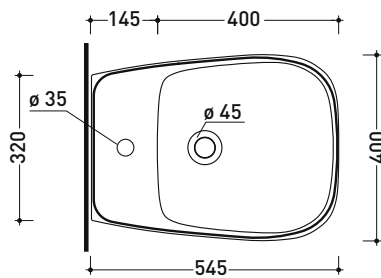

Dim. Imballo cm | Peso 18,5 kg | Pz. Pallet n° -

CE UNI EN 997

Dop-No997

FLAMINIA sconsiglia l'abbinamento di questo Wc con passo rapido/flussometro e cassette alte tradizionali.

vista zenitale / zenital view

vista laterale / lateral view

sezione longitudinale / section

art. 9008  
kit di fissaggio  
Fischer (in dotazione)  
Fischer fixing kit  
(included in the box)

vista retro / back view

dimensioni in mm

Le misure dimensionali riportate hanno una tolleranza del 2%

Dim. Imballo cm | Peso 18 kg | Pz. Pallet n° -

CE UNI EN 14528 - CL20 Dop-No14528

vista zenitale / zenital view

vista laterale / lateral view

sezione longitudinale / section

art. 9008  
 kit di fissaggio  
 Fischer (in dotazione)  
 Fischer fixing kit  
 (included in the box)

vista retro / back view

dimensioni in mm

Le misure dimensionali riportate hanno una tolleranza del 2%

CERAMICA: finiture lucide

finiture opache

bianco

latte

carbone