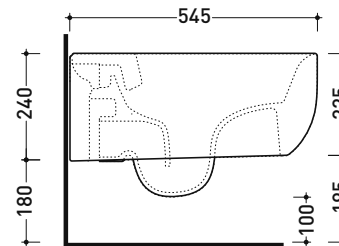

Dim. Imballo cm | Peso 18,5 kg | Pz. Pallet n° -

CE UNI EN 997

Dop-No997

FLAMINIA sconsiglia l'abbinamento di questo Wc con passo rapido/flussometro e cassette alte tradizionali.

vista zenitale / zenital view

vista laterale / lateral view

sezione longitudinale / section

art. 9008  
kit di fissaggio  
Fischer (in dotazione)  
Fischer fixing kit  
(included in the box)

vista retro / back view

dimensioni in mm

Le misure dimensionali riportate hanno una tolleranza del 2%

vista retro / back view

dimensioni in mm

Le misure dimensionali riportate hanno una tolleranza del 2%

CERAMICA: finiture lucide

finiture opache

bianco

latte

carbone

sezione longitudinale / section

dimensioni in mm

Le misure dimensionali riportate hanno una tolleranza del 2%

CERAMICA: finiture lucide

finiture opache