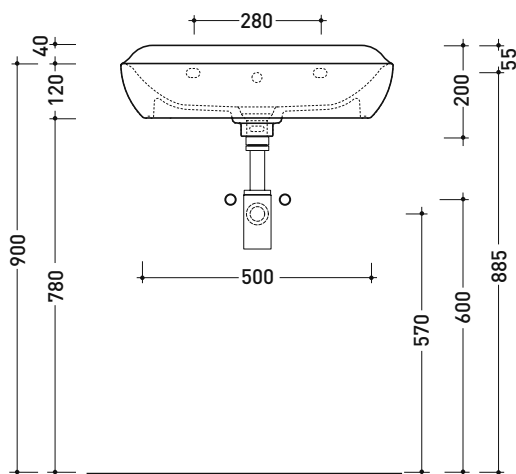

Dim. Imballo cm | Peso 15 kg | Pz. Pallet n° -

CE UNI EN 14688 - CL20 Dop-No14688

vista zenitale / zenital view

foro consigliato sul piano  
suggested hole on the top

vista zenitale / zenital view

vista frontale / frontal view

sezione longitudinale / section

dimensioni in mm

Le misure dimensionali riportate hanno una tolleranza del 2%

CERAMICA: finiture lucide

finiture opache