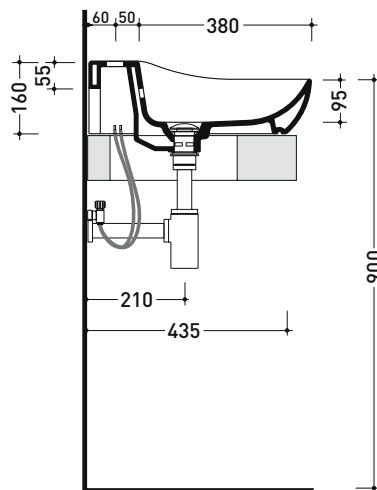

vista laterale / lateral view

sezione longitudinale / section

art. 9008  
kit di fissaggio  
Fischer (in dotazione)  
Fischer fixing kit  
(included in the box)

vista retro / back view

dimensioni in mm

Le misure dimensionali riportate hanno una tolleranza del 2%

Dim. Imballo cm | Peso 15 kg | Pz. Pallet n° -

CE UNI EN 14688 - CL20 Dop-No14688

vista zenitale / zenital view

foro consigliato sul piano  
suggested hole on the top

vista zenitale / zenital view

vista frontale / frontal view

sezione longitudinale / section

dimensioni in mm

Le misure dimensionali riportate hanno una tolleranza del 2%

CERAMICA: finiture lucide

finiture opache

Dim. Imballo cm | Peso 16 kg | Pz. Pallet n° -

CE UNI EN 14688 - CL20 Dop-No14688

vista zenitale / zenital view

vista zenitale / zenital view

vista frontale / frontal view

sezione longitudinale / section

dimensioni in mm