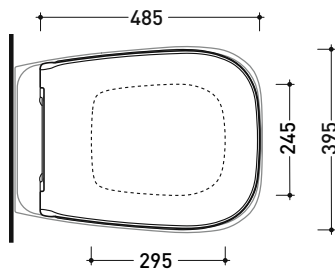

vista laterale / lateral view

sezione longitudinale / section

art. 9008  
kit di fissaggio  
Fischer (in dotazione)  
Fischer fixing kit  
(included in the box)

vista retro / back view

dimensioni in mm

Le misure dimensionali riportate hanno una tolleranza del 2%

vista retro / back view

dimensioni in mm

Le misure dimensionali riportate hanno una tolleranza del 2%

CERAMICA: finiture lucide

finiture opache

bianco

latte

carbone

**vista zenitale / zenital view**

**vista laterale / lateral view**

**vista frontale / frontal view**

dimensioni in mm

TERMOINDURENTE: finiture lucide

bianco

finiture opache

latte

sezione longitudinale / section

dimensioni in mm

Le misure dimensionali riportate hanno una tolleranza del 2%

CERAMICA: finiture lucide

finiture opache