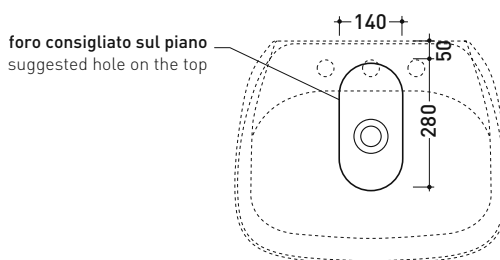

foro consigliato sul piano
suggested hole on the top