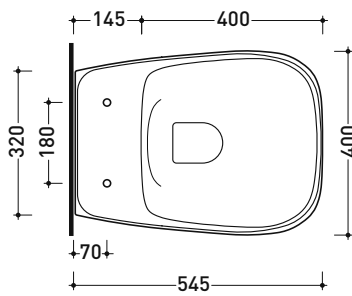

Dim. Imballo cm | Peso 18,5 kg | Pz. Pallet n° -

CE UNI EN 997

Dop-No997

FLAMINIA sconsiglia l'abbinamento di questo Wc con passo rapido/flussometro e cassette alte tradizionali.

vista zenitale / zenital view

vista laterale / lateral view

sezione longitudinale / section

art. 9008  
kit di fissaggio  
Fischer (in dotazione)  
Fischer fixing kit  
(included in the box)

vista retro / back view

dimensioni in mm

Le misure dimensionali riportate hanno una tolleranza del 2%

vista retro / back view

dimensioni in mm

Le misure dimensionali riportate hanno una tolleranza del 2%

CERAMICA: finiture lucide

finiture opache

bianco

latte

carbone