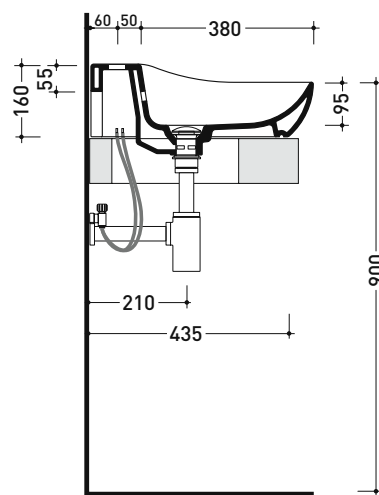

sezione longitudinale / section

dimensioni in mm

Le misure dimensionali riportate hanno una tolleranza del 2%

CERAMICA: finiture lucide

finiture opache

Accessori tecnici: Sifone cromo (SIFL/CR) - Sifone telescopico cromo (SIFL066)  
 Piletta Stop & Go (PLSG)  
 Piletta Stop & Go in ceramica (PLCE)  
 Set 2 pezzi rubinetto filtro cromo (RF026)  
 Kit fissaggio parete (9002)

Dim. Imballo cm | Peso 16 kg | Pz. Pallet n° -

CE UNI EN 14688 - CL20 Dop-No14688

vista zenitale / zenital view

vista zenitale / zenital view

vista frontale / frontal view

sezione longitudinale / section

dimensioni in mm

Le misure dimensionali riportate hanno una tolleranza del 2%

CERAMICA: finiture lucide

finiture opache