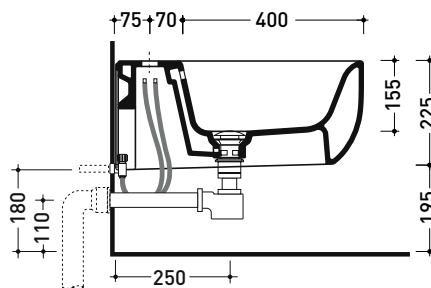

Dim. Imballo cm | Peso 18 kg | Pz. Pallet n° -

CE UNI EN 14528 - CL20 Dop-No14528

vista zenitale / zenital view

vista laterale / lateral view

sezione longitudinale / section

art. 9008  
 kit di fissaggio  
 Fischer (in dotazione)  
 Fischer fixing kit  
 (included in the box)

vista retro / back view

dimensioni in mm

Le misure dimensionali riportate hanno una tolleranza del 2%

CERAMICA: finiture lucide

finiture opache

bianco

latte

carbone