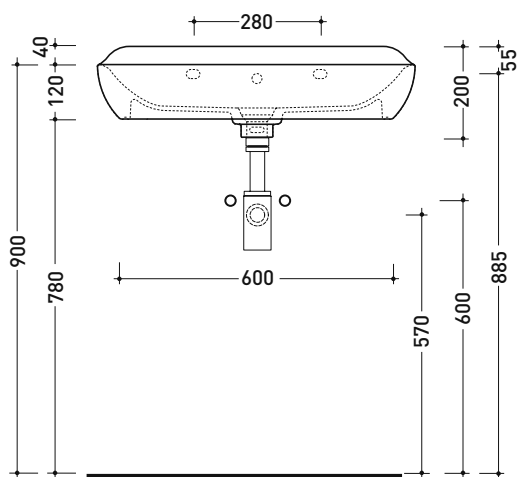

vista laterale / lateral view

sezione longitudinale / section

art. 9008  
kit di fissaggio  
Fischer (in dotazione)  
Fischer fixing kit  
(included in the box)

vista retro / back view

dimensioni in mm

Le misure dimensionali riportate hanno una tolleranza del 2%

sezione longitudinale / section

dimensioni in mm

Le misure dimensionali riportate hanno una tolleranza del 2%

CERAMICA: finiture lucide

finiture opache

Dim. Imballo cm | Peso 16 kg | Pz. Pallet n° -

CE UNI EN 14688 - CL20 Dop-No14688

vista zenitale / zenital view

vista zenitale / zenital view

vista frontale / frontal view

sezione longitudinale / section

dimensioni in mm

Le misure dimensionali riportate hanno una tolleranza del 2%

CERAMICA: finiture lucide

finiture opache