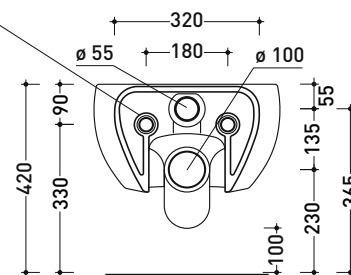

Dim. Imballo cm | Peso 18,5 kg | Pz. Pallet n° -

CE UNI EN 997

Dop-No997

FLAMINIA sconsiglia l'abbinamento di questo Wc con passo rapido/flussometro e cassette alte tradizionali.

vista zenitale / zenital view

vista laterale / lateral view

sezione longitudinale / section

art. 9008  
kit di fissaggio  
Fischer (in dotazione)  
Fischer fixing kit  
(included in the box)

vista retro / back view

dimensioni in mm

Le misure dimensionali riportate hanno una tolleranza del 2%

vista retro / back view

dimensioni in mm

Le misure dimensionali riportate hanno una tolleranza del 2%

CERAMICA: finiture lucide

finiture opache

bianco

latte

carbone