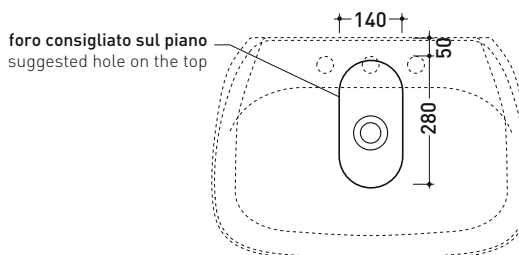

## FU70L Fluo 70

Lavabo cm 70 da appoggio - sospeso con piano rubinetteria

• con troppopieno • predisposto tre fori rubinetto

Complementi: Mensola FORTY6 (F65058)  
 Mobili CUBIKA - depth. 50 cm  
 Mobile DENVER (DV103M)  
 Rubinetti lavabo linea ONE - NOKÉ - SI - FOLD - X1 - STIL  
 Accessori linea TWO - HOOP - FOLD

Accessori tecnici: Sifone cromo (SIFL/CR) - Sifone telescopico cromo (SIFL066)  
 Piletta Stop & Go (PLSG)  
 Piletta Stop & Go in ceramica (PLCE)  
 Set 2 pezzi rubinetto filtro cromo (RF026)  
 Kit fissaggio parete (9002)

Dim. Imballo cm | Peso 16 kg | Pz. Pallet n° -

CE UNI EN 14688 - CL20 Dop-No14688

vista zenitale / zenital view

vista zenitale / zenital view

vista frontale / frontal view

sezione longitudinale / section

dimensioni in mm

Le misure dimensionali riportate hanno una tolleranza del 2%