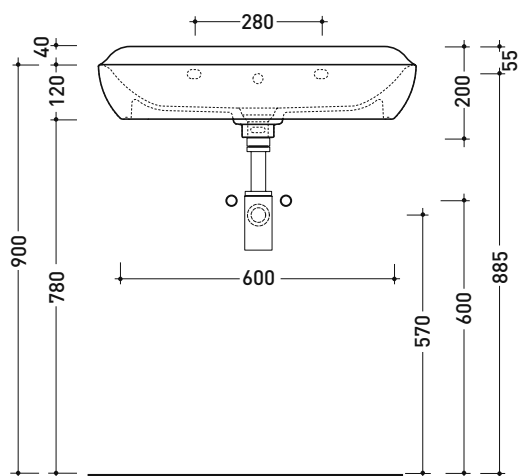

Accessori tecnici: Sifone cromo (SIFL/CR) - Sifone telescopico cromo (SIFL066)  
 Piletta Stop & Go (PLSG)  
 Piletta Stop & Go in ceramica (PLCE)  
 Set 2 pezzi rubinetto filtro cromo (RF026)  
 Kit fissaggio parete (9002)

Dim. Imballo cm | Peso 16 kg | Pz. Pallet n° -

CE UNI EN 14688 - CL20 Dop-No14688

vista zenitale / zenital view

vista zenitale / zenital view

vista frontale / frontal view

sezione longitudinale / section

dimensioni in mm

Le misure dimensionali riportate hanno una tolleranza del 2%