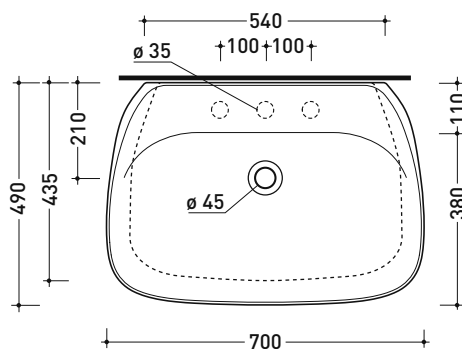

## FU70L Fluo 70

Lavabo cm 70 da appoggio - sospeso con piano rubinetteria

• con troppopieno • predisposto tre fori rubinetto

Complementi: Mensola FORTY6 (F65058)  
 Mobili CUBIKA - depth. 50 cm  
 Mobile DENVER (DV103M)  
 Rubinetti lavabo linea ONE - NOKÉ - SI - FOLD - X1 - STIL  
 Accessori linea TWO - HOOP - FOLD

Dim. Imballo cm | Peso 16 kg | Pz. Pallet n° -

CE UNI EN 14688 - CL20 Dop-No14688

vista zenitale / zenital view

vista zenitale / zenital view

vista frontale / frontal view

sezione longitudinale / section

dimensioni in mm

Le misure dimensionali riportate hanno una tolleranza del 2%