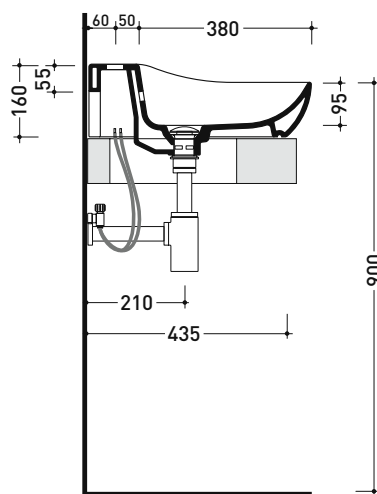

Accessori tecnici: Sifone cromo (SIFL/CR) - Sifone telescopico cromo (SIFL066)  
 Piletta Stop & Go (PLSG)  
 Piletta Stop & Go in ceramica (PLCE)  
 Set 2 pezzi rubinetto filtro cromo (RF026)  
 Kit fissaggio parete (9002)

Dim. Imballo cm | Peso 16 kg | Pz. Pallet n° -

CE UNI EN 14688 - CL20 Dop-No14688

vista zenitale / zenital view

vista zenitale / zenital view

vista frontale / frontal view

sezione longitudinale / section

dimensioni in mm

Le misure dimensionali riportate hanno una tolleranza del 2%