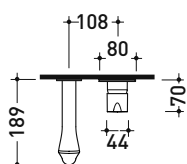

design **LORENZO DAMIANI**

2010

FL3059

Miscelatore monocomando incasso con bocca erogazione
(completo di piletta stop&go)

Complementi: Accessori linea: FOLD

Dim. Imballo

Peso **1,8 kg**

Pz. Pallet n° -

vista zenitale / zenital view

vista frontale / frontal view

vista laterale / lateral view

dimensioni in mm

art. **FL3059**

dimensioni in mm