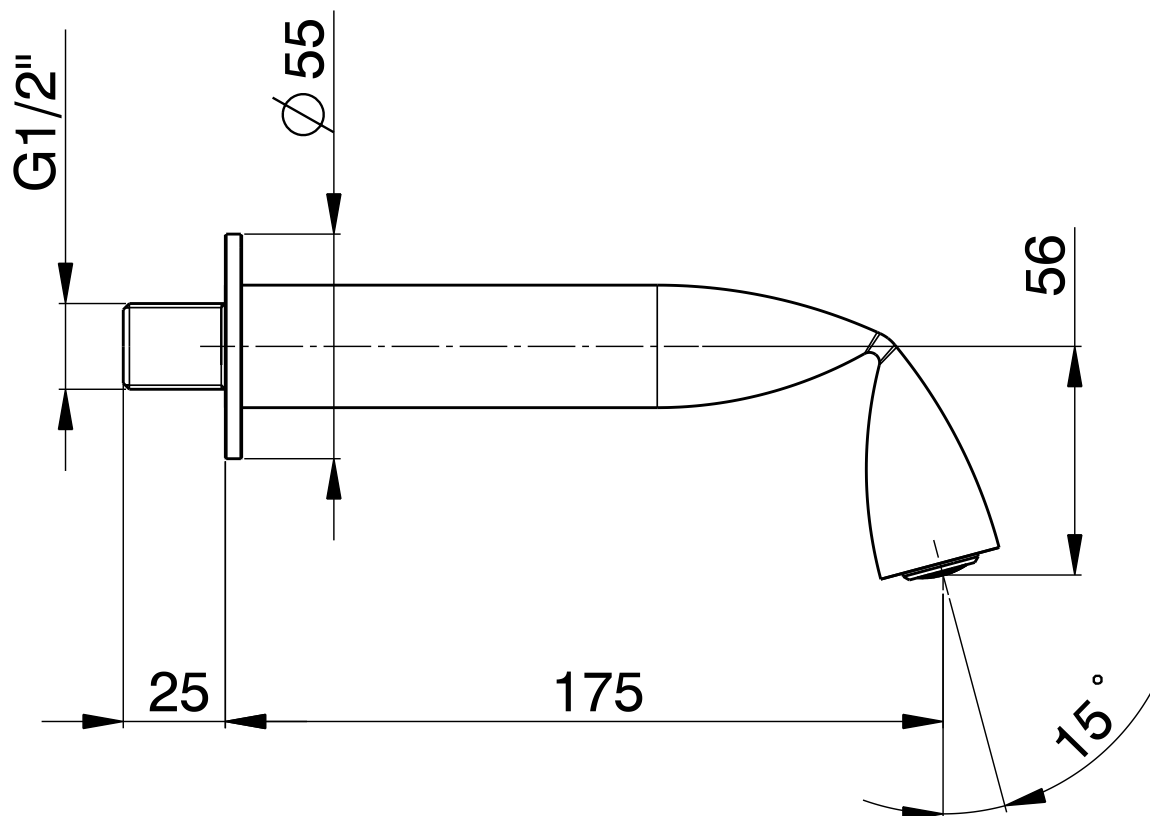

design **LORENZO DAMIANI**

2010

FL3059

Miscelatore monocomando incasso con bocca erogazione
(completo di piletta stop&go)

Complementi: Accessori linea: FOLD

Dim. Imballo

Peso **1,8 kg**

Pz. Pallet n° -

vista zenitale / zenital view

vista frontale / frontal view

vista laterale / lateral view

dimensioni in mm

art. **FL3059**

dimensioni in mm