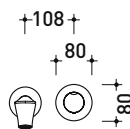

design **LORENZO DAMIANI**

2010

FL3059

Miscelatore monocomando incasso con bocca erogazione
(completo di piletta stop&go)

Complementi: Accessori linea: FOLD

Dim. Imballo

Peso **1,8 kg**

Pz. Pallet n° -

vista zenitale / zenital view

vista frontale / frontal view

vista laterale / lateral view

dimensioni in mm

art. **FL3059**

dimensioni in mm