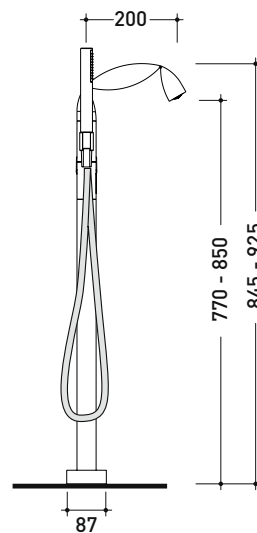

FL2580

Miscelatore vasca free-standing con deviatore e doccia

Complementi: Accessori linea: FOLD

Dim. Imballo

Peso 11,5 kg

Pz. Pallet n° -

vista zenitale / zenital view

vista frontale / frontal view

vista laterale / lateral view

dimensioni in mm

art. **FL2580**

dimensioni in mm