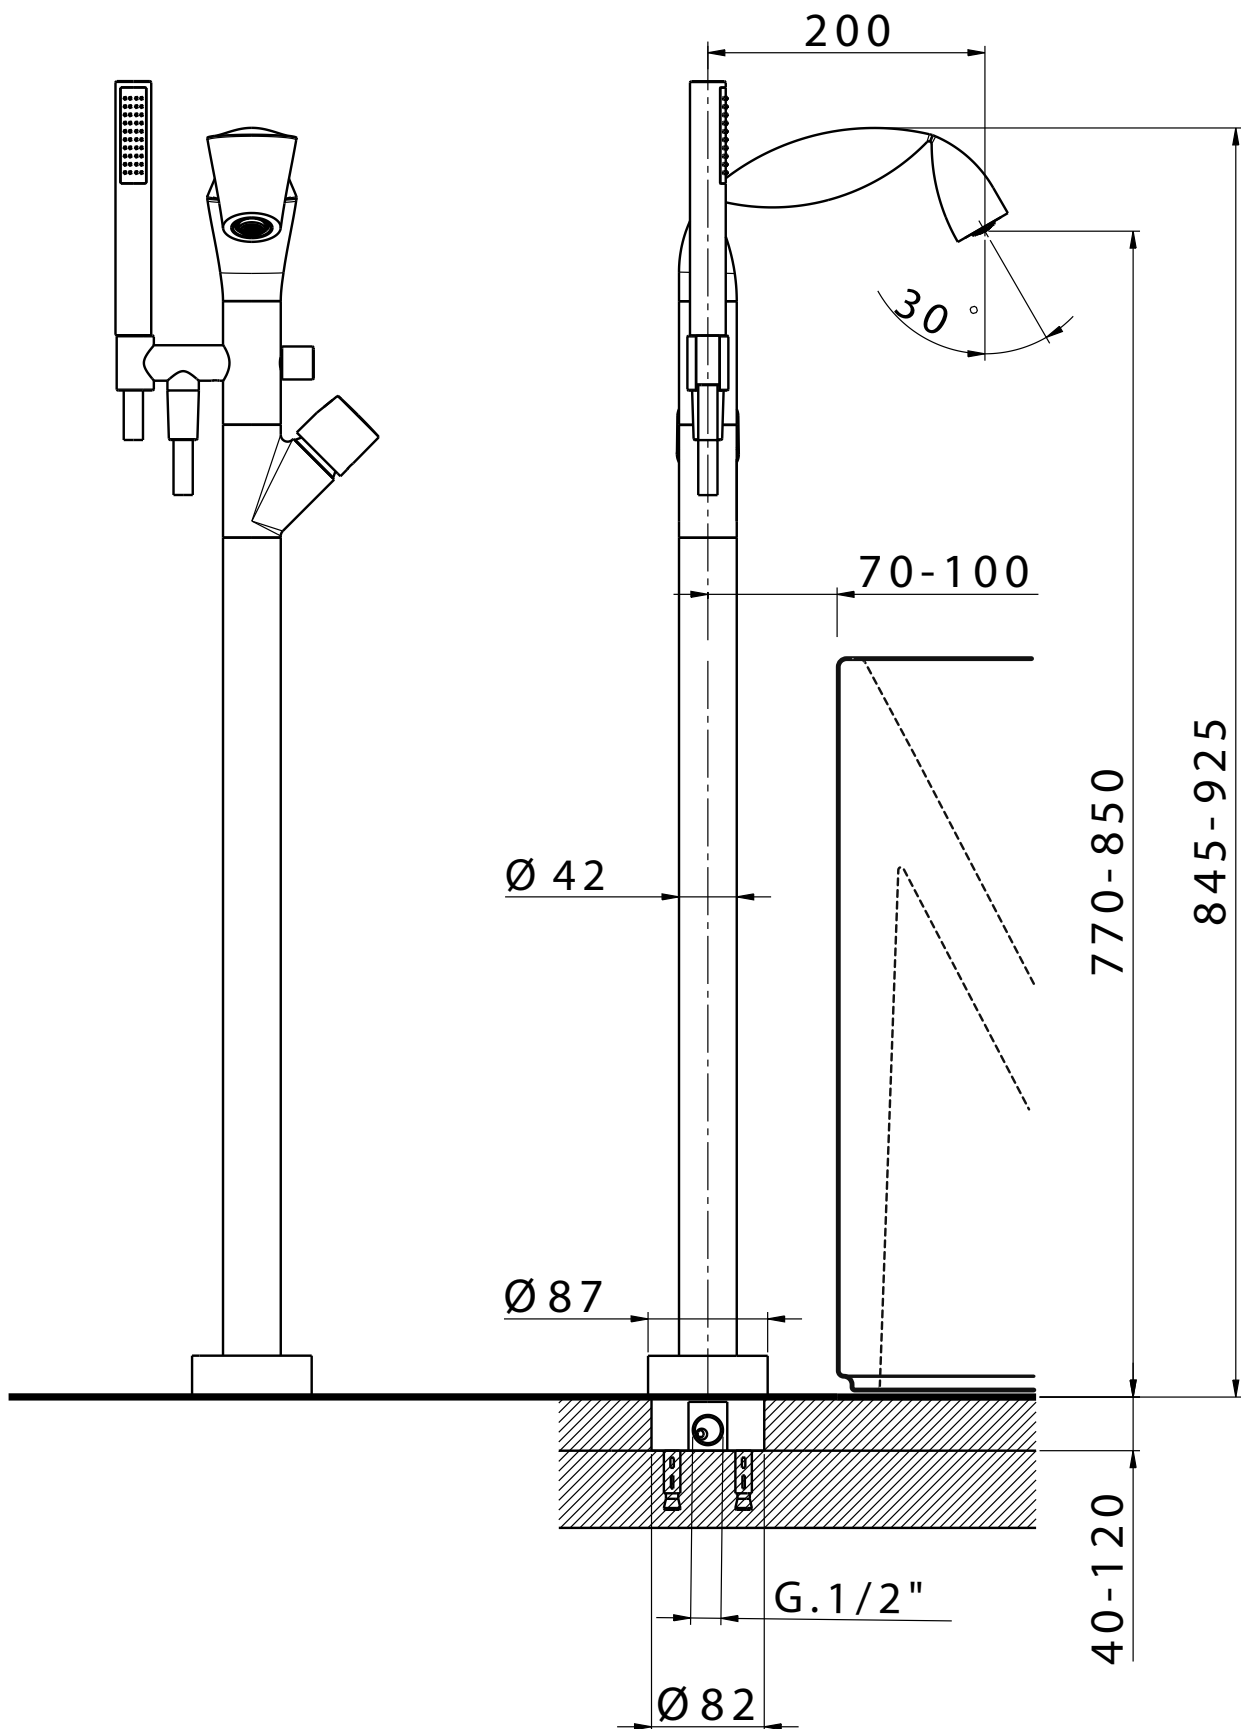

FL2580

Miscelatore vasca free-standing con deviatore e doccia

Complementi: Accessori linea: FOLD

Dim. Imballo

Peso 11,5 kg

Pz. Pallet n° -

vista zenitale / zenital view

vista frontale / frontal view

vista laterale / lateral view

dimensioni in mm

art. **FL2580**

dimensioni in mm