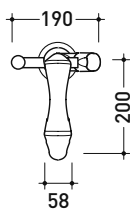

FL2580

Miscelatore vasca free-standing con deviatore e doccia

Complementi: Accessori linea: FOLD

Dim. Imballo

Peso 11,5 kg

Pz. Pallet n° -

vista zenitale / zenital view

vista frontale / frontal view

vista laterale / lateral view

dimensioni in mm

art. **FL2580**

dimensioni in mm