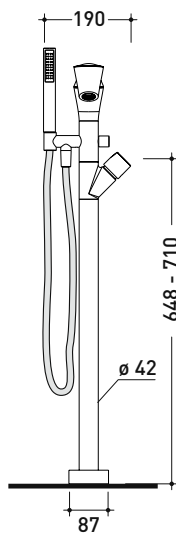

FL2580

Miscelatore vasca free-standing con deviatore e doccia

Complementi: Accessori linea: FOLD

Dim. Imballo

Peso 11,5 kg

Pz. Pallet n° -

vista zenitale / zenital view

vista frontale / frontal view

vista laterale / lateral view

dimensioni in mm

art. **FL2580**

dimensioni in mm