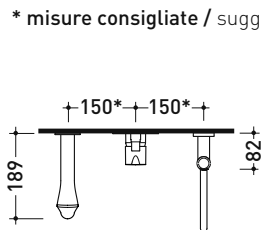

design LORENZO DAMIANI

2010

FL2570

Set vasca completo: miscelatore incasso con deviatore, bocca di erogazione erogazione e doccia

Complementi: Accessori linea: FOLD

Dim. Imballo

Peso 3,2 kg

Pz. Pallet n° -

* misure consigliate / suggested measurements

vista zenitale / zenital view

vista frontale / frontal view

vista laterale / lateral view

dimensioni in mm

art. **FL2570**

dimensioni in mm