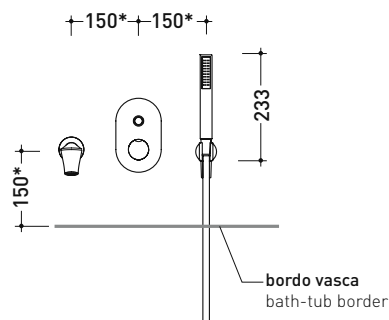

design LORENZO DAMIANI

2010

FL2570

Set vasca completo: miscelatore incasso con deviatore, bocca di erogazione erogazione e doccia

Complementi: Accessori linea: FOLD

Dim. Imballo

Peso 3,2 kg

Pz. Pallet n° -

* misure consigliate / suggested measurements

vista zenitale / zenital view

vista frontale / frontal view

vista laterale / lateral view

dimensioni in mm

art. **FL2570**

dimensioni in mm