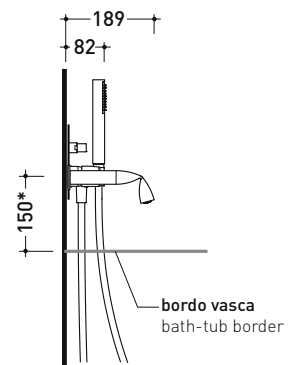

design LORENZO DAMIANI

2010

FL2570

Set vasca completo: miscelatore incasso con deviatore, bocca di erogazione erogazione e doccia

Complementi: Accessori linea: FOLD

Dim. Imballo

Peso 3,2 kg

Pz. Pallet n° -

* misure consigliate / suggested measurements

vista zenitale / zenital view

vista frontale / frontal view

vista laterale / lateral view

dimensioni in mm

art. **FL2570**

dimensioni in mm