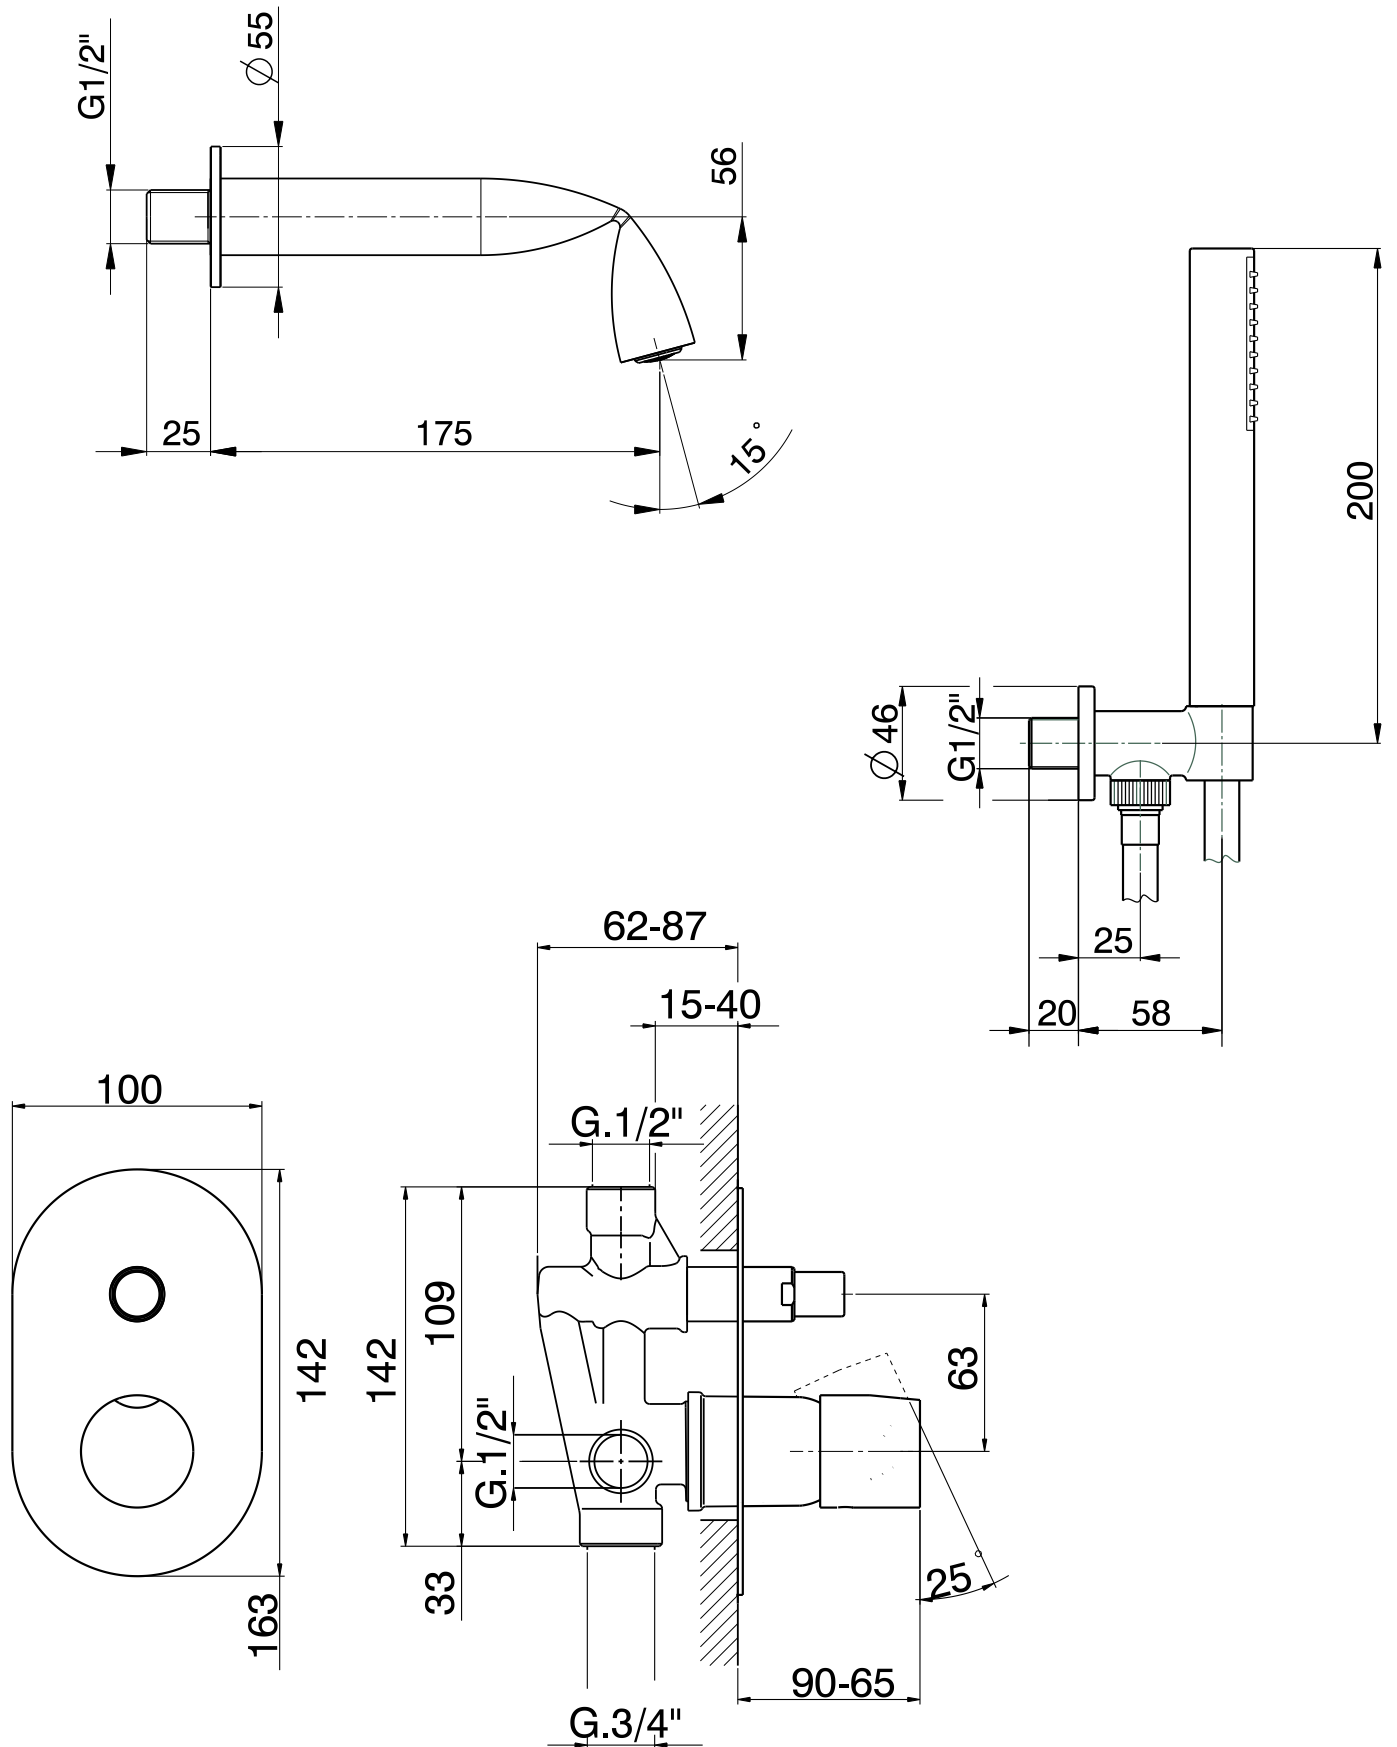

design LORENZO DAMIANI

2010

FL2570

Set vasca completo: miscelatore incasso con deviatore, bocca di erogazione erogazione e doccia

Complementi: Accessori linea: FOLD

Dim. Imballo

Peso 3,2 kg

Pz. Pallet n° -

* misure consigliate / suggested measurements

vista zenitale / zenital view

vista frontale / frontal view

vista laterale / lateral view

dimensioni in mm

art. **FL2570**

dimensioni in mm